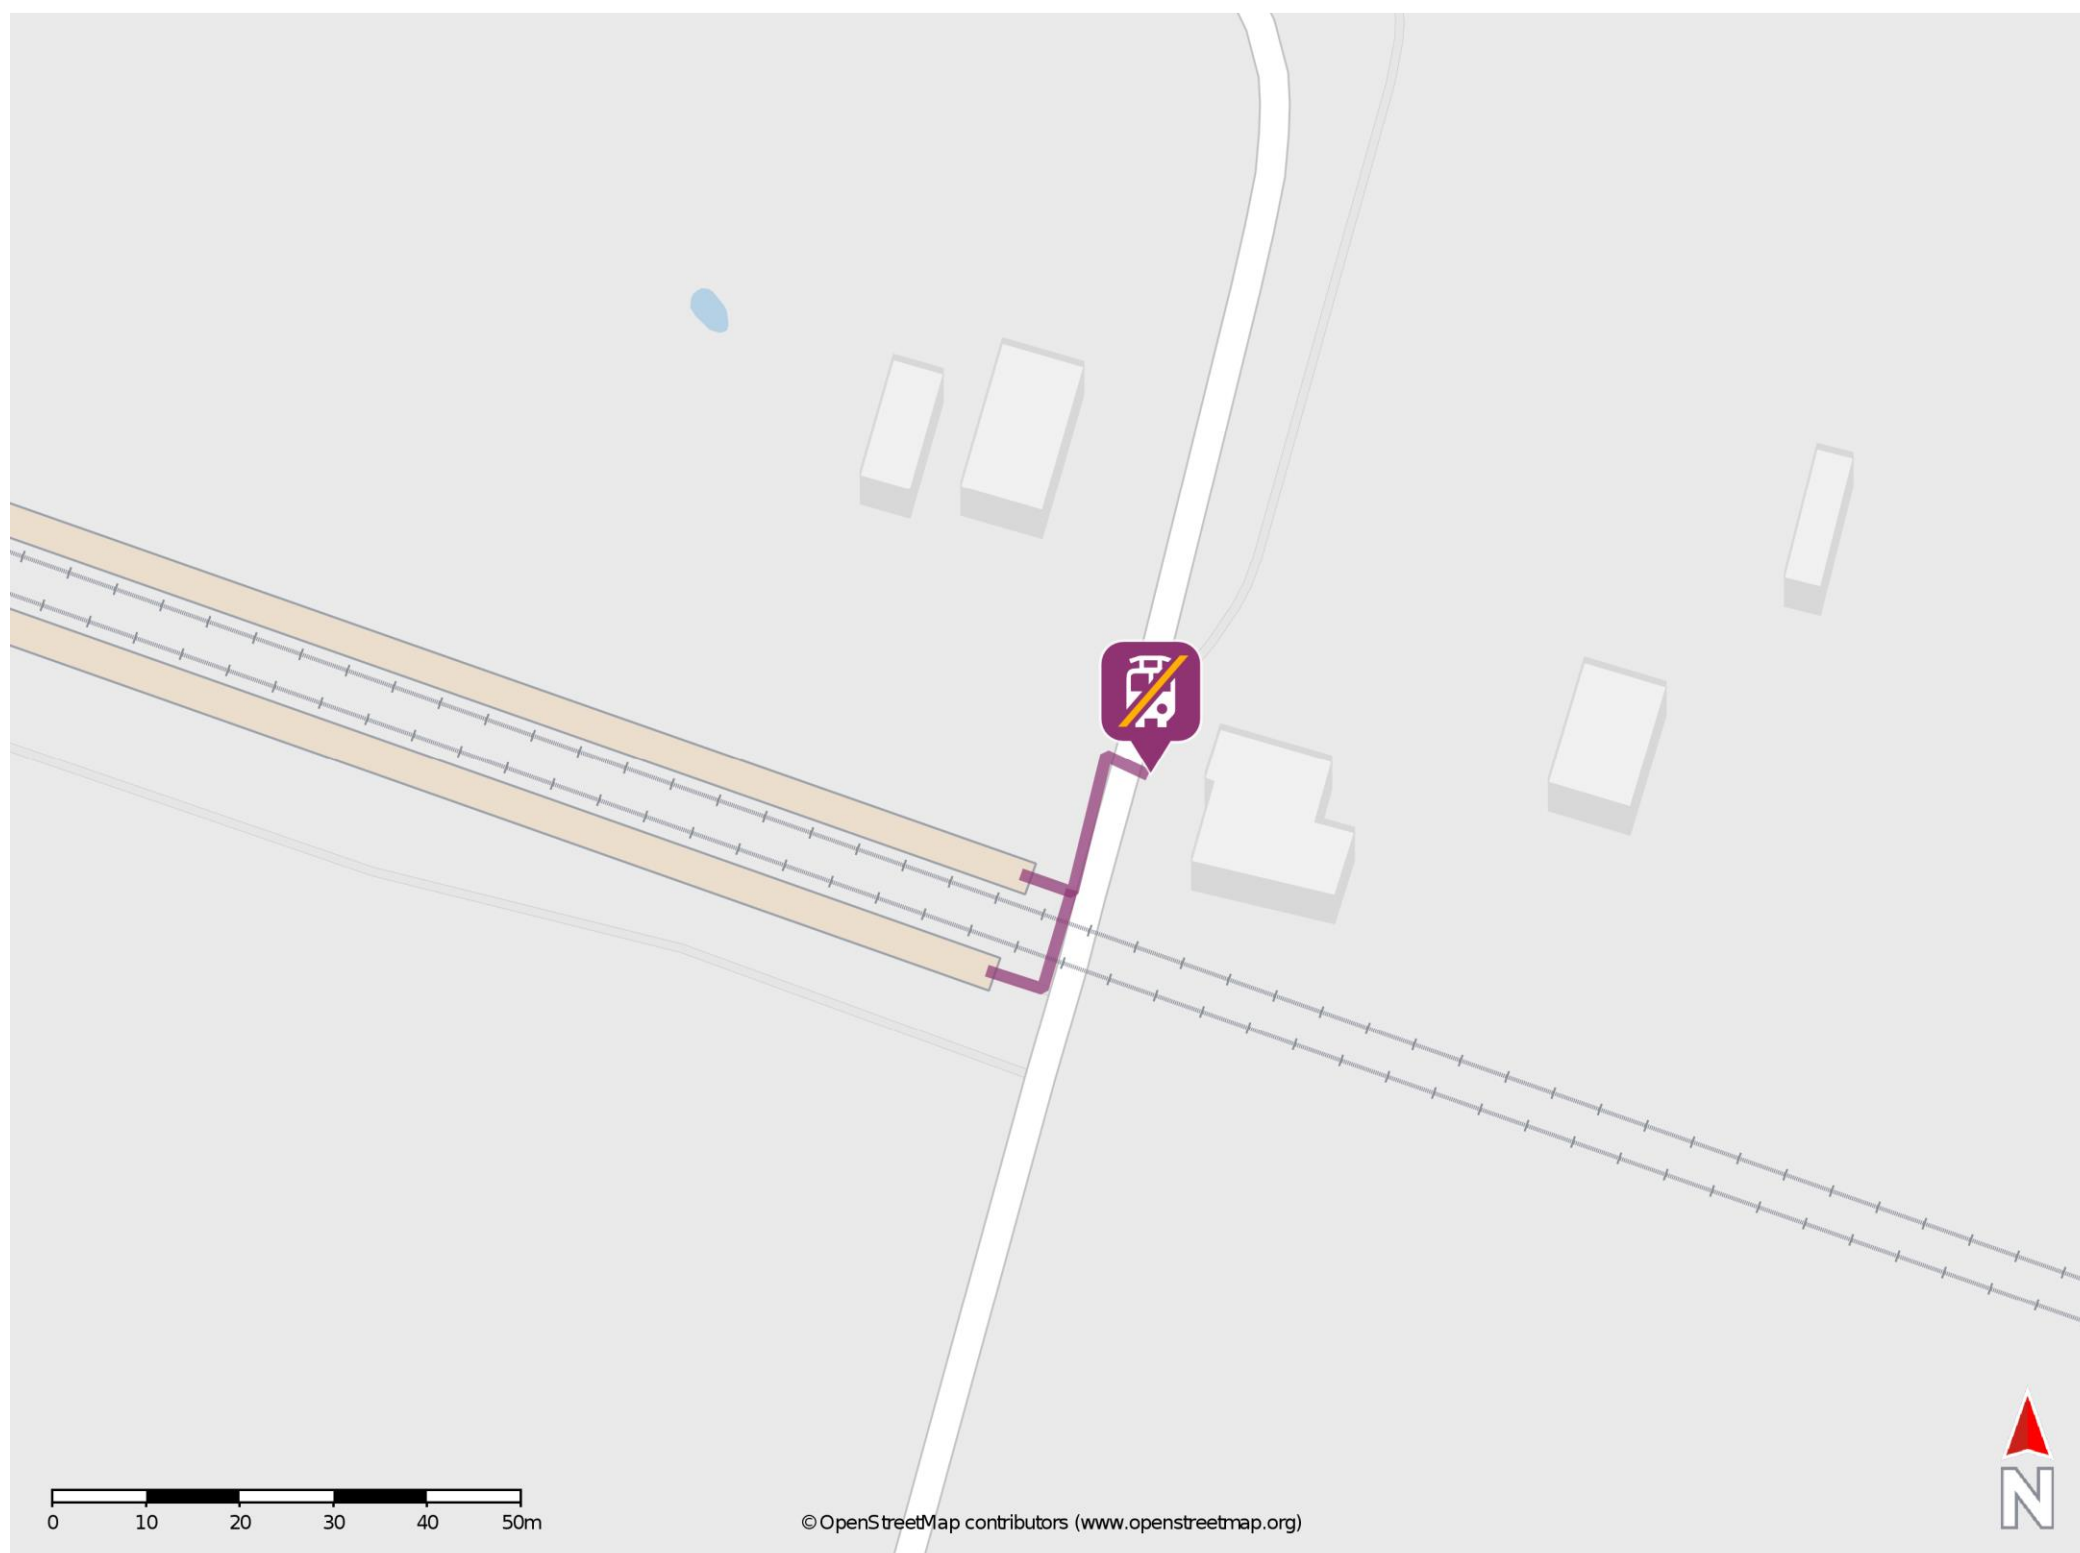

Wellen (b Magdeburg)

Wegbeschreibung Schienenersatzverkehr *

Verlassen Sie den Bahnsteig in Richtung Straße Bahnhof. Biegen Sie nach links ab und folgen Sie dem Straßenverlauf bis zur Ersatzhaltestelle.

* Fahrradmitnahme im Schienenersatzverkehr nur begrenzt möglich.
Im QR Code sind die Koordinaten der Ersatzhaltestelle hinterlegt.

— barrierefrei
— nicht barrierefrei