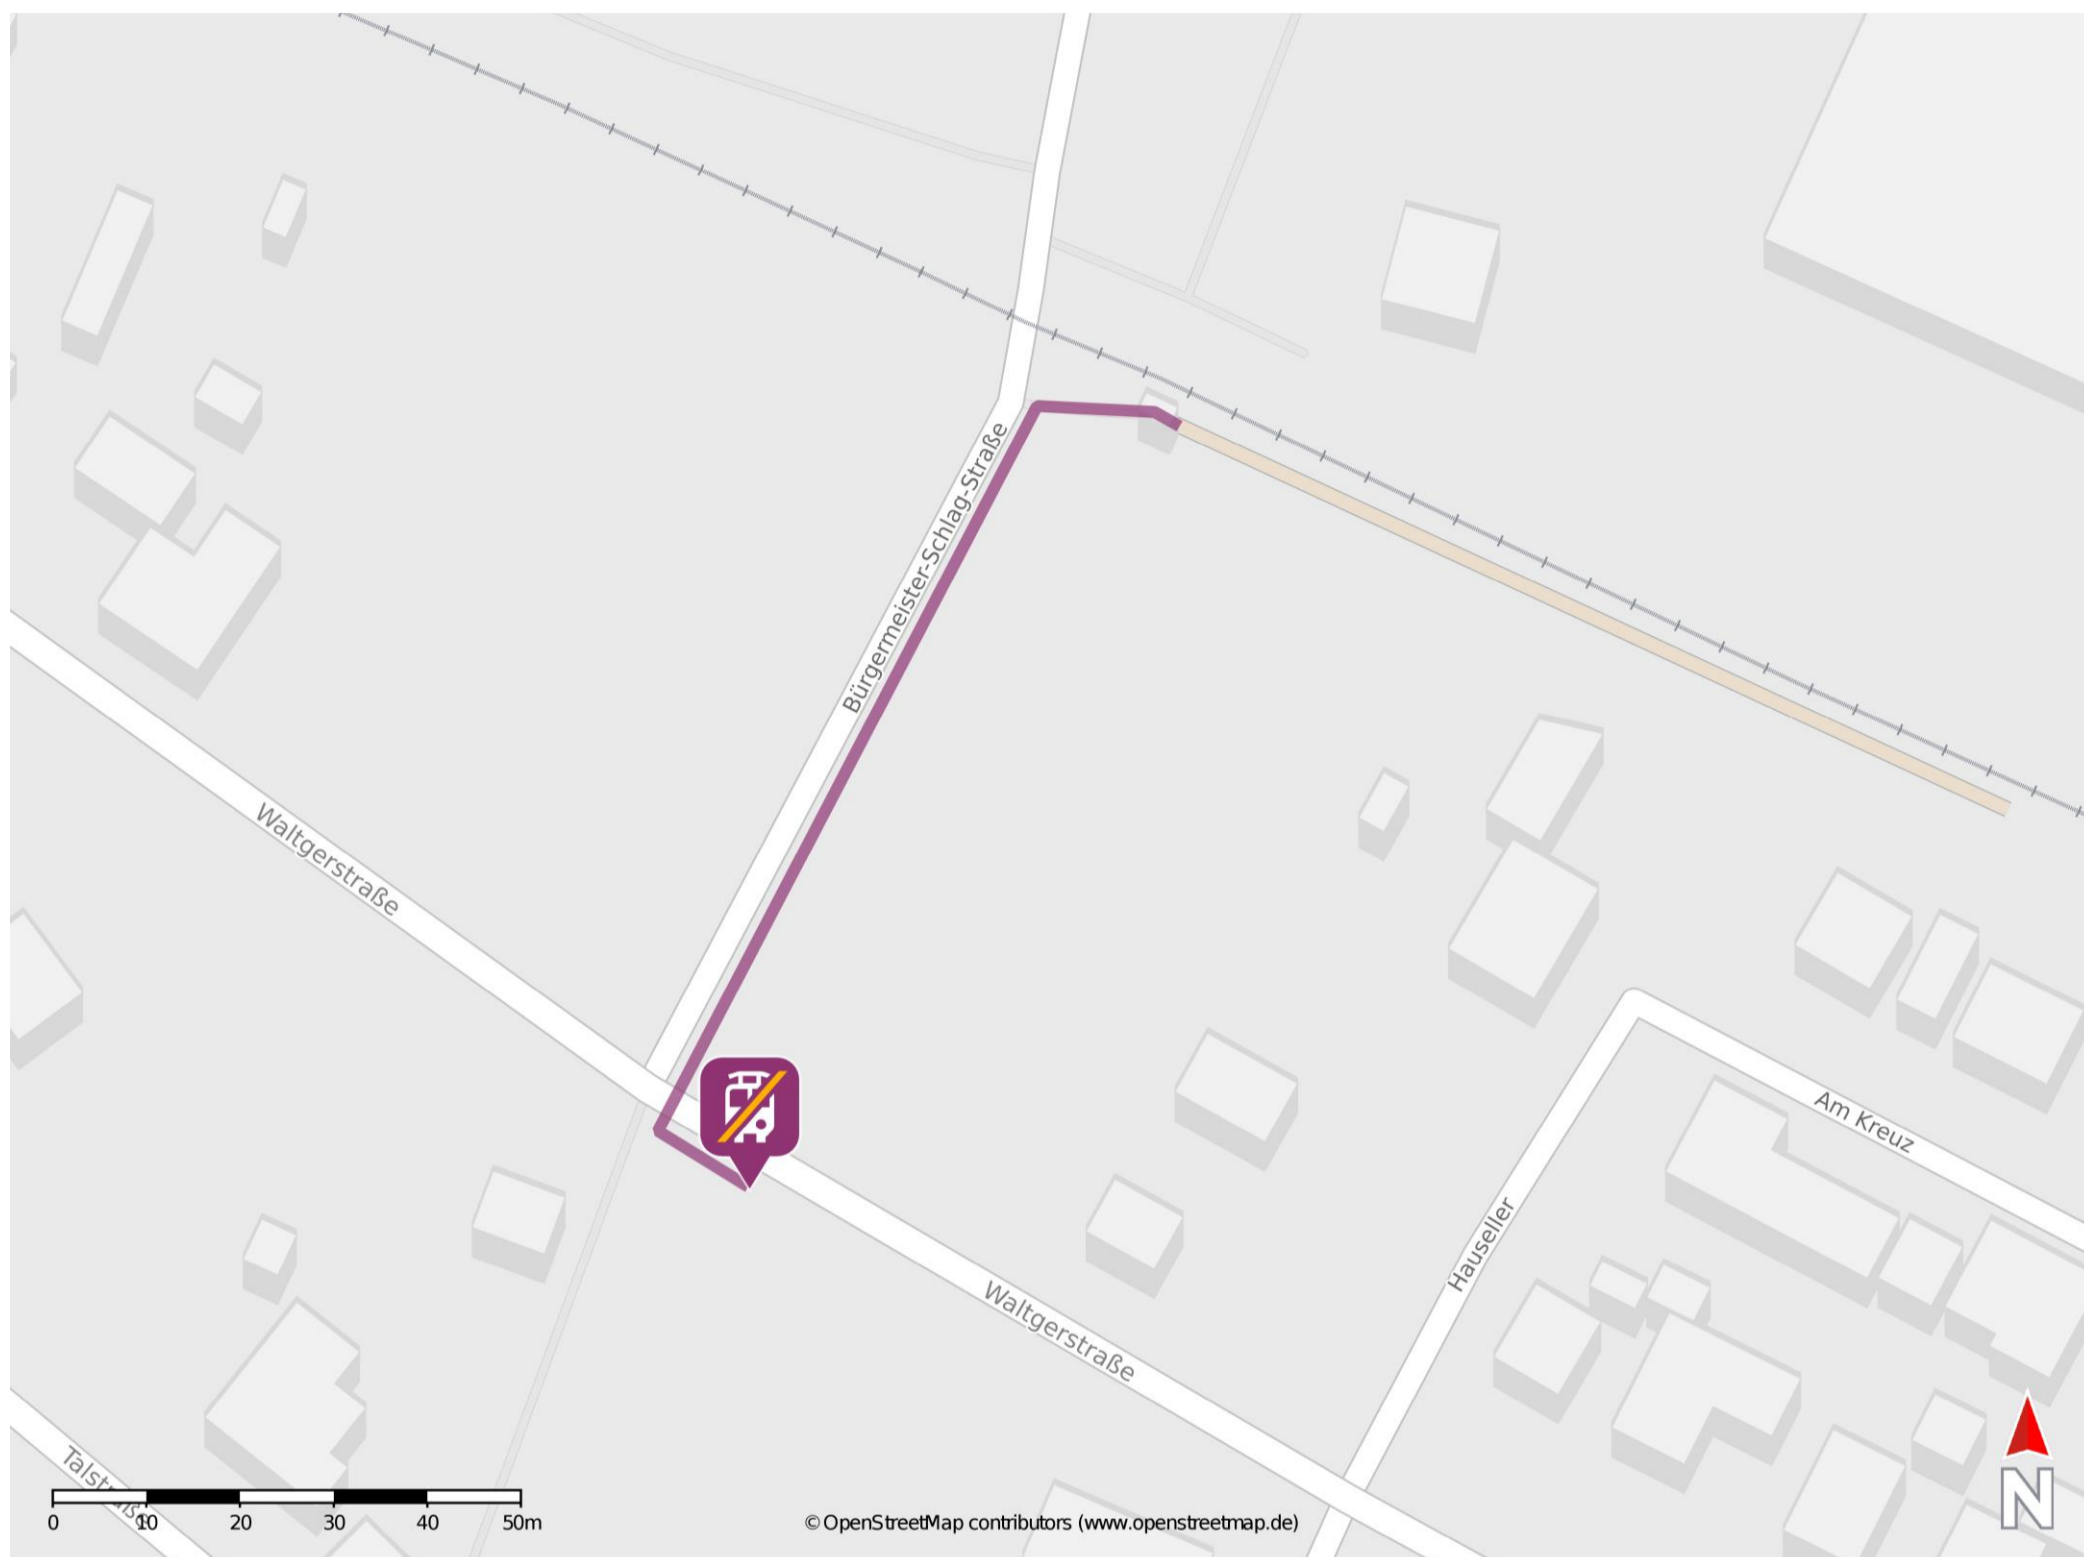

Welkers

Wegbeschreibung Schienenersatzverkehr *

Verlassen Sie den Bahnsteig in Richtung Bürgermeister-Schlag-Straße und biegen Sie nach links ab. Folgen Sie dem Straßenverlauf bis zur Kreuzung Bürgermeister-Schlag-Straße/Waltgerstraße und biegen Sie nach links auf diese ein. Folgen Sie dem Straßenverlauf bis zu der Ersatzhaltestelle.

* Fahrradmitnahme im Schienenersatzverkehr nur begrenzt möglich.
Im QR Code sind die Koordinaten der Ersatzhaltestelle hinterlegt.

— barrierefrei
— nicht barrierefrei