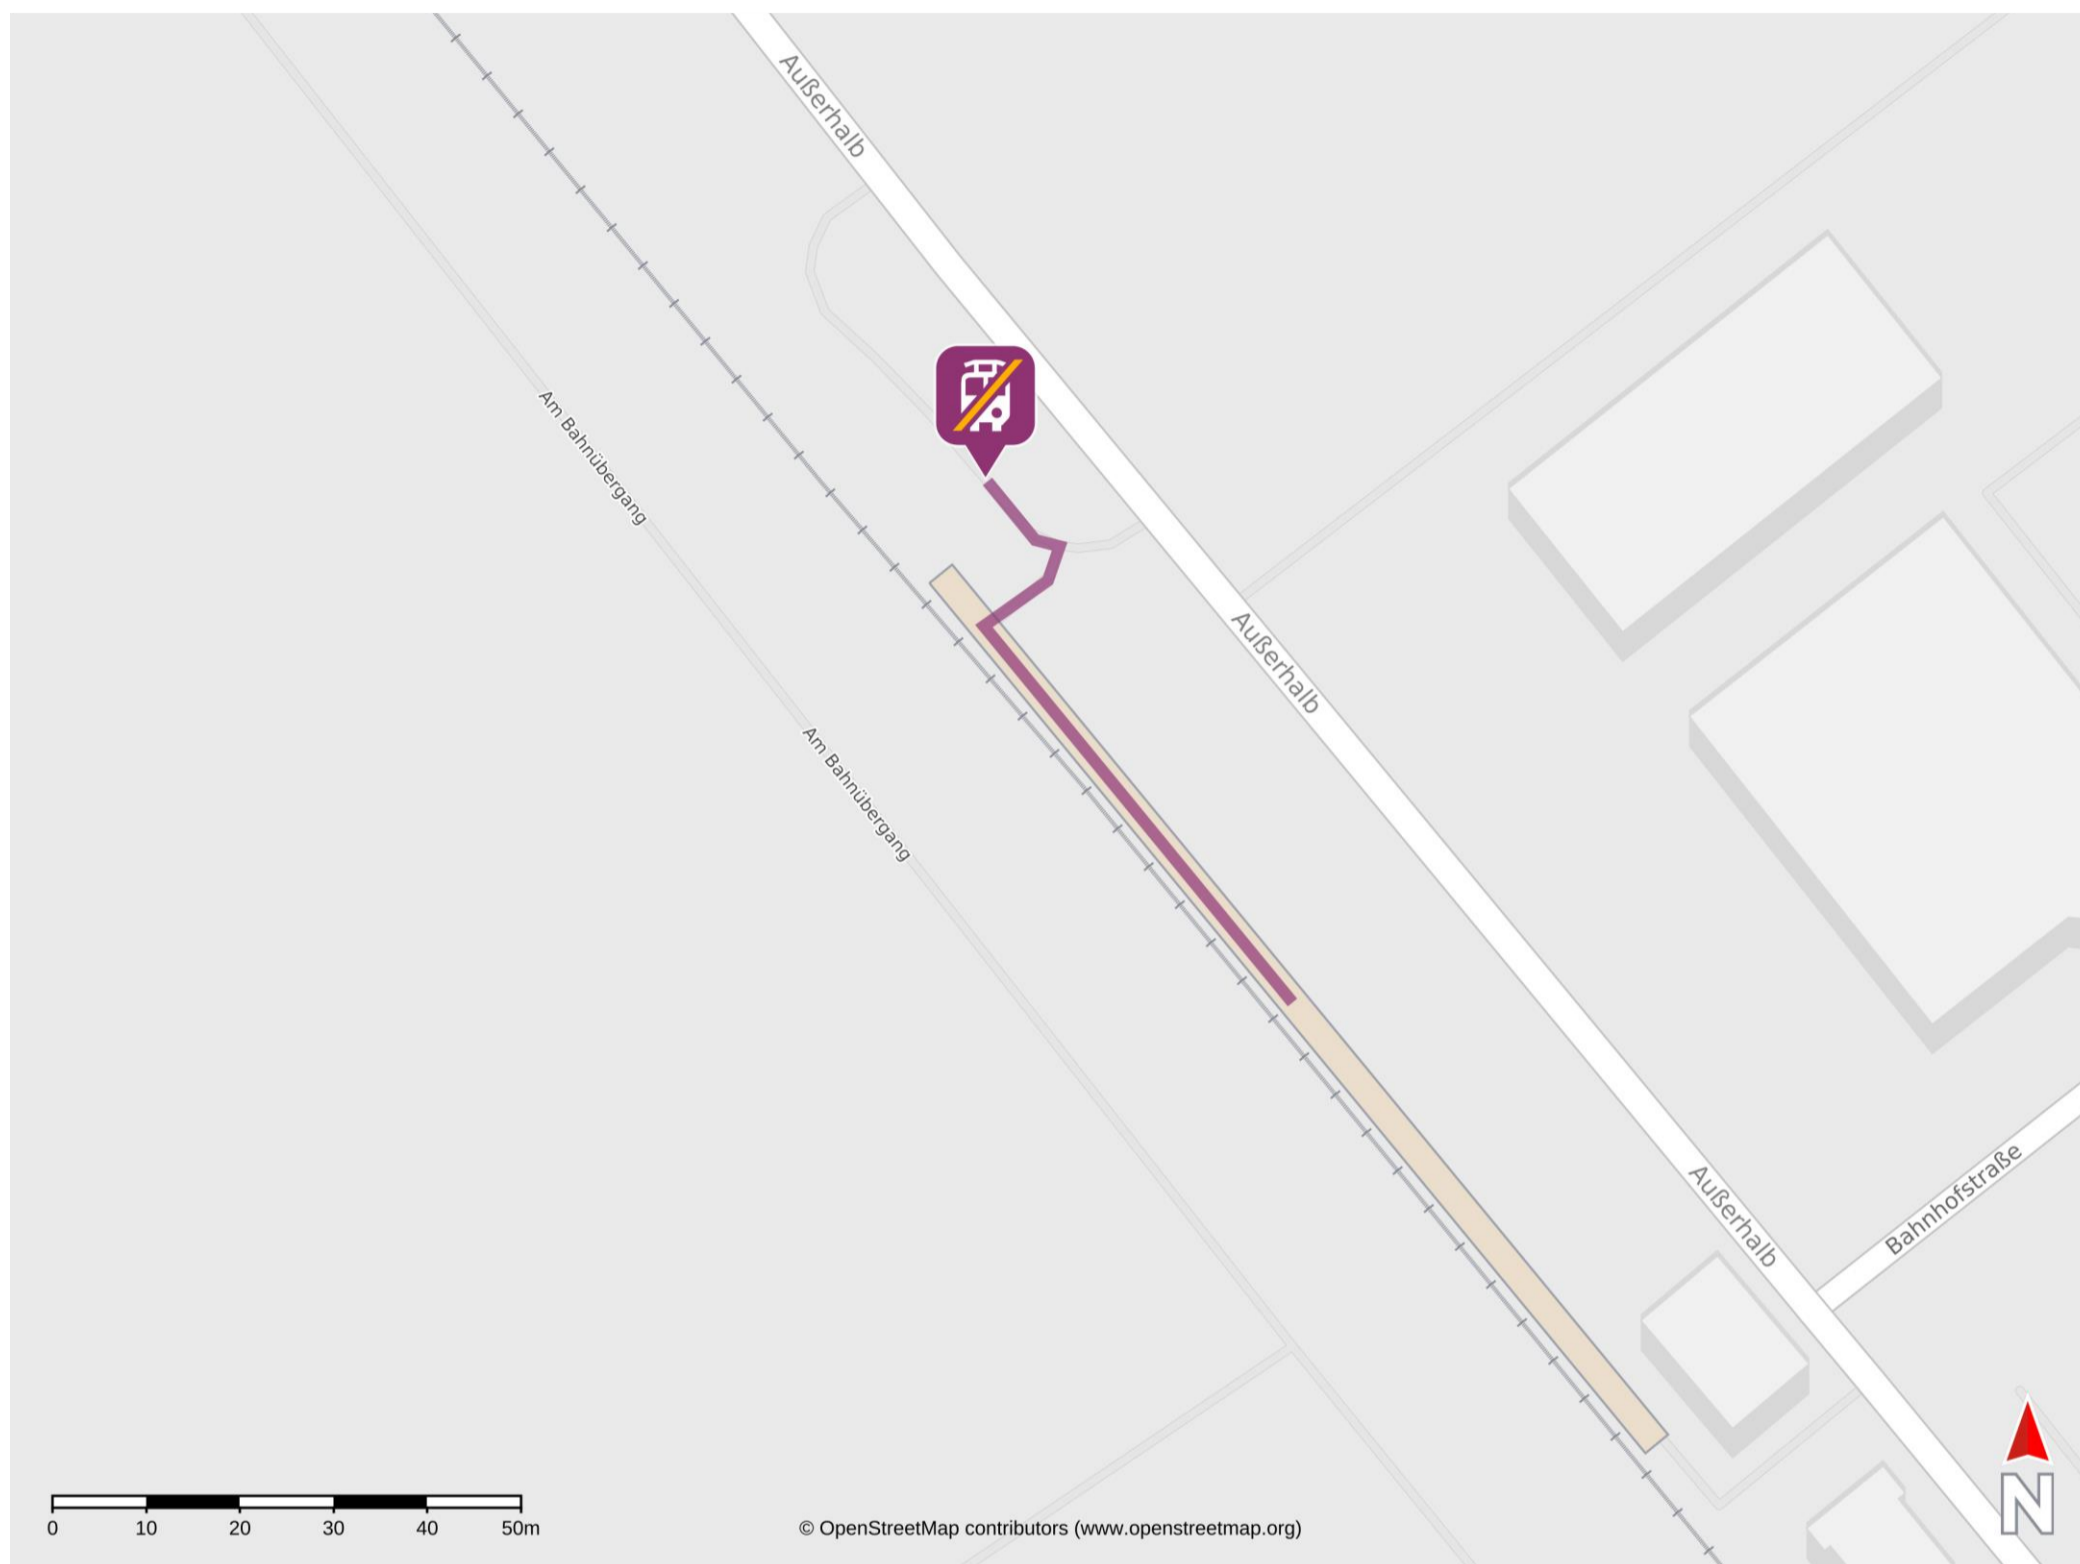

Umgebungsplan

Welgesheim-Zotzenheim

Wegbeschreibung Schienenersatzverkehr *

Verlassen Sie den Bahnsteig und begeben Sie sich an die Außerhalb-Straße. Die Ersatzhaltestelle befindet sich in unmittelbarer Nähe.

*Fahrradmitnahme im Schienenersatzverkehr nur begrenzt, teilweise gar nicht möglich. Bitte informieren Sie sich bei dem von Ihnen genutzten Eisenbahnverkehrsunternehmen. Im QR Code sind die Koordinaten der Ersatzhaltestelle hinterlegt.