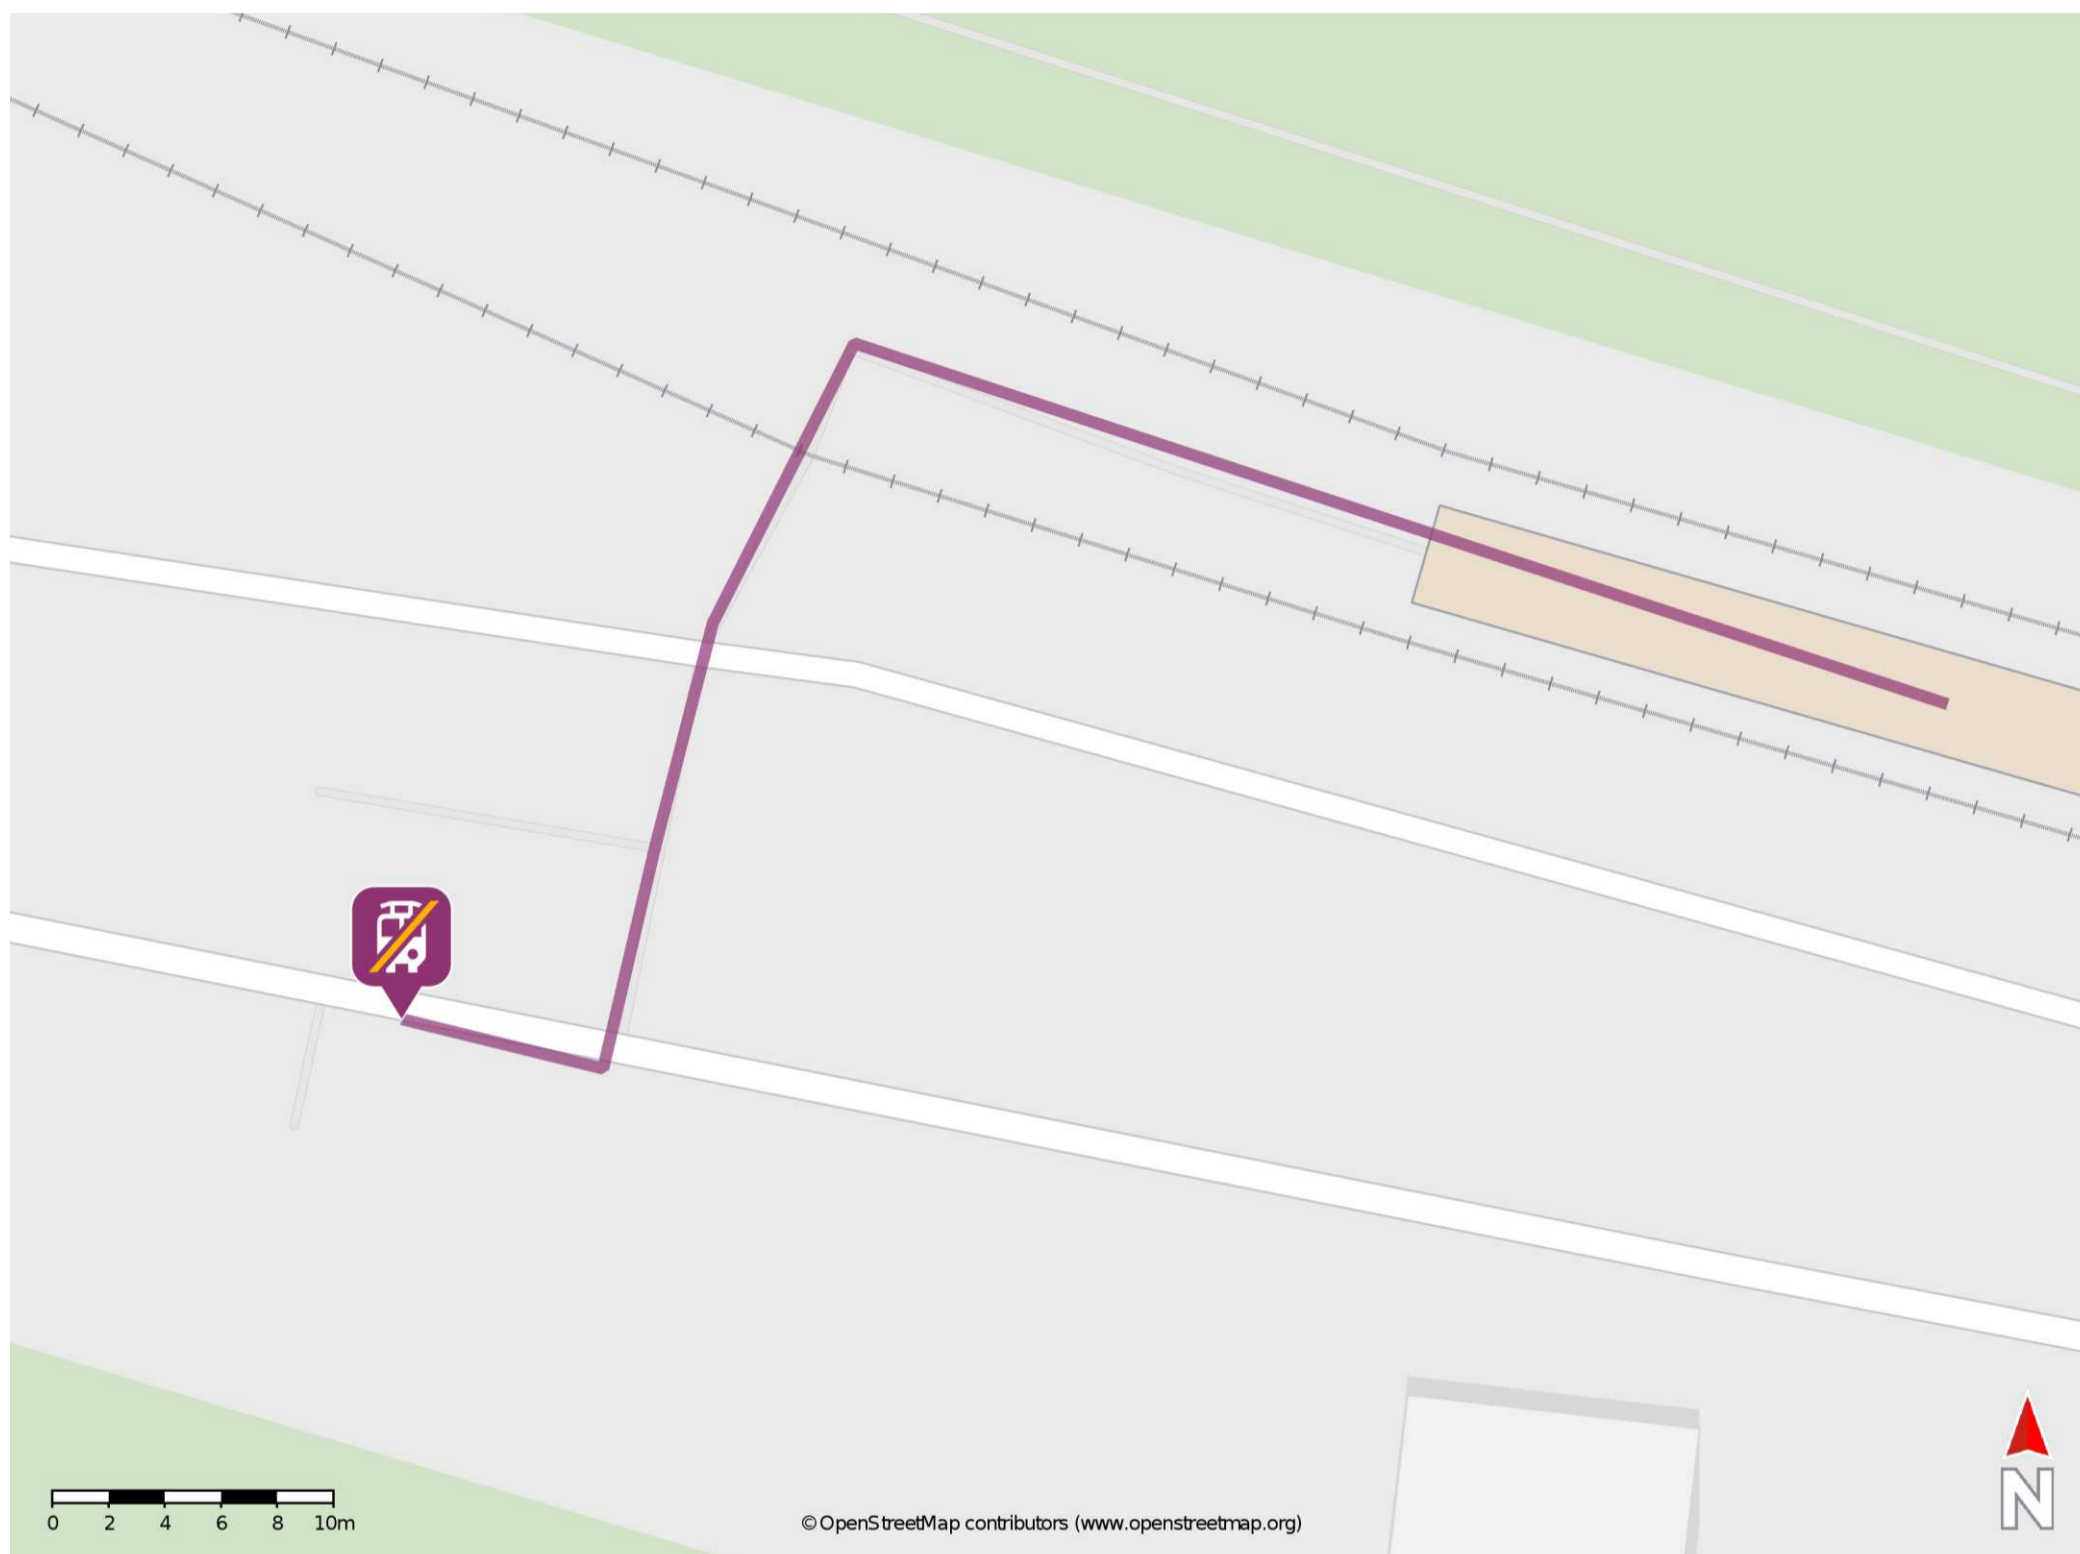

Weizern-Hopferau

Wegbeschreibung Schienenersatzverkehr *

Verlassen Sie den Bahnsteig in Richtung Wetterschutzhaus/ Fahrradständer und begeben Sie sich an die Landesstraße St2008. Die Ersatzhaltestelle befindet sich auf der gegenüberliegenden Straßenseite.

* Fahrradmitnahme im Schienenersatzverkehr nur begrenzt möglich.
Im QR Code sind die Koordinaten der Ersatzhaltestelle hinterlegt.

— barrierefrei
- - nicht barrierefrei