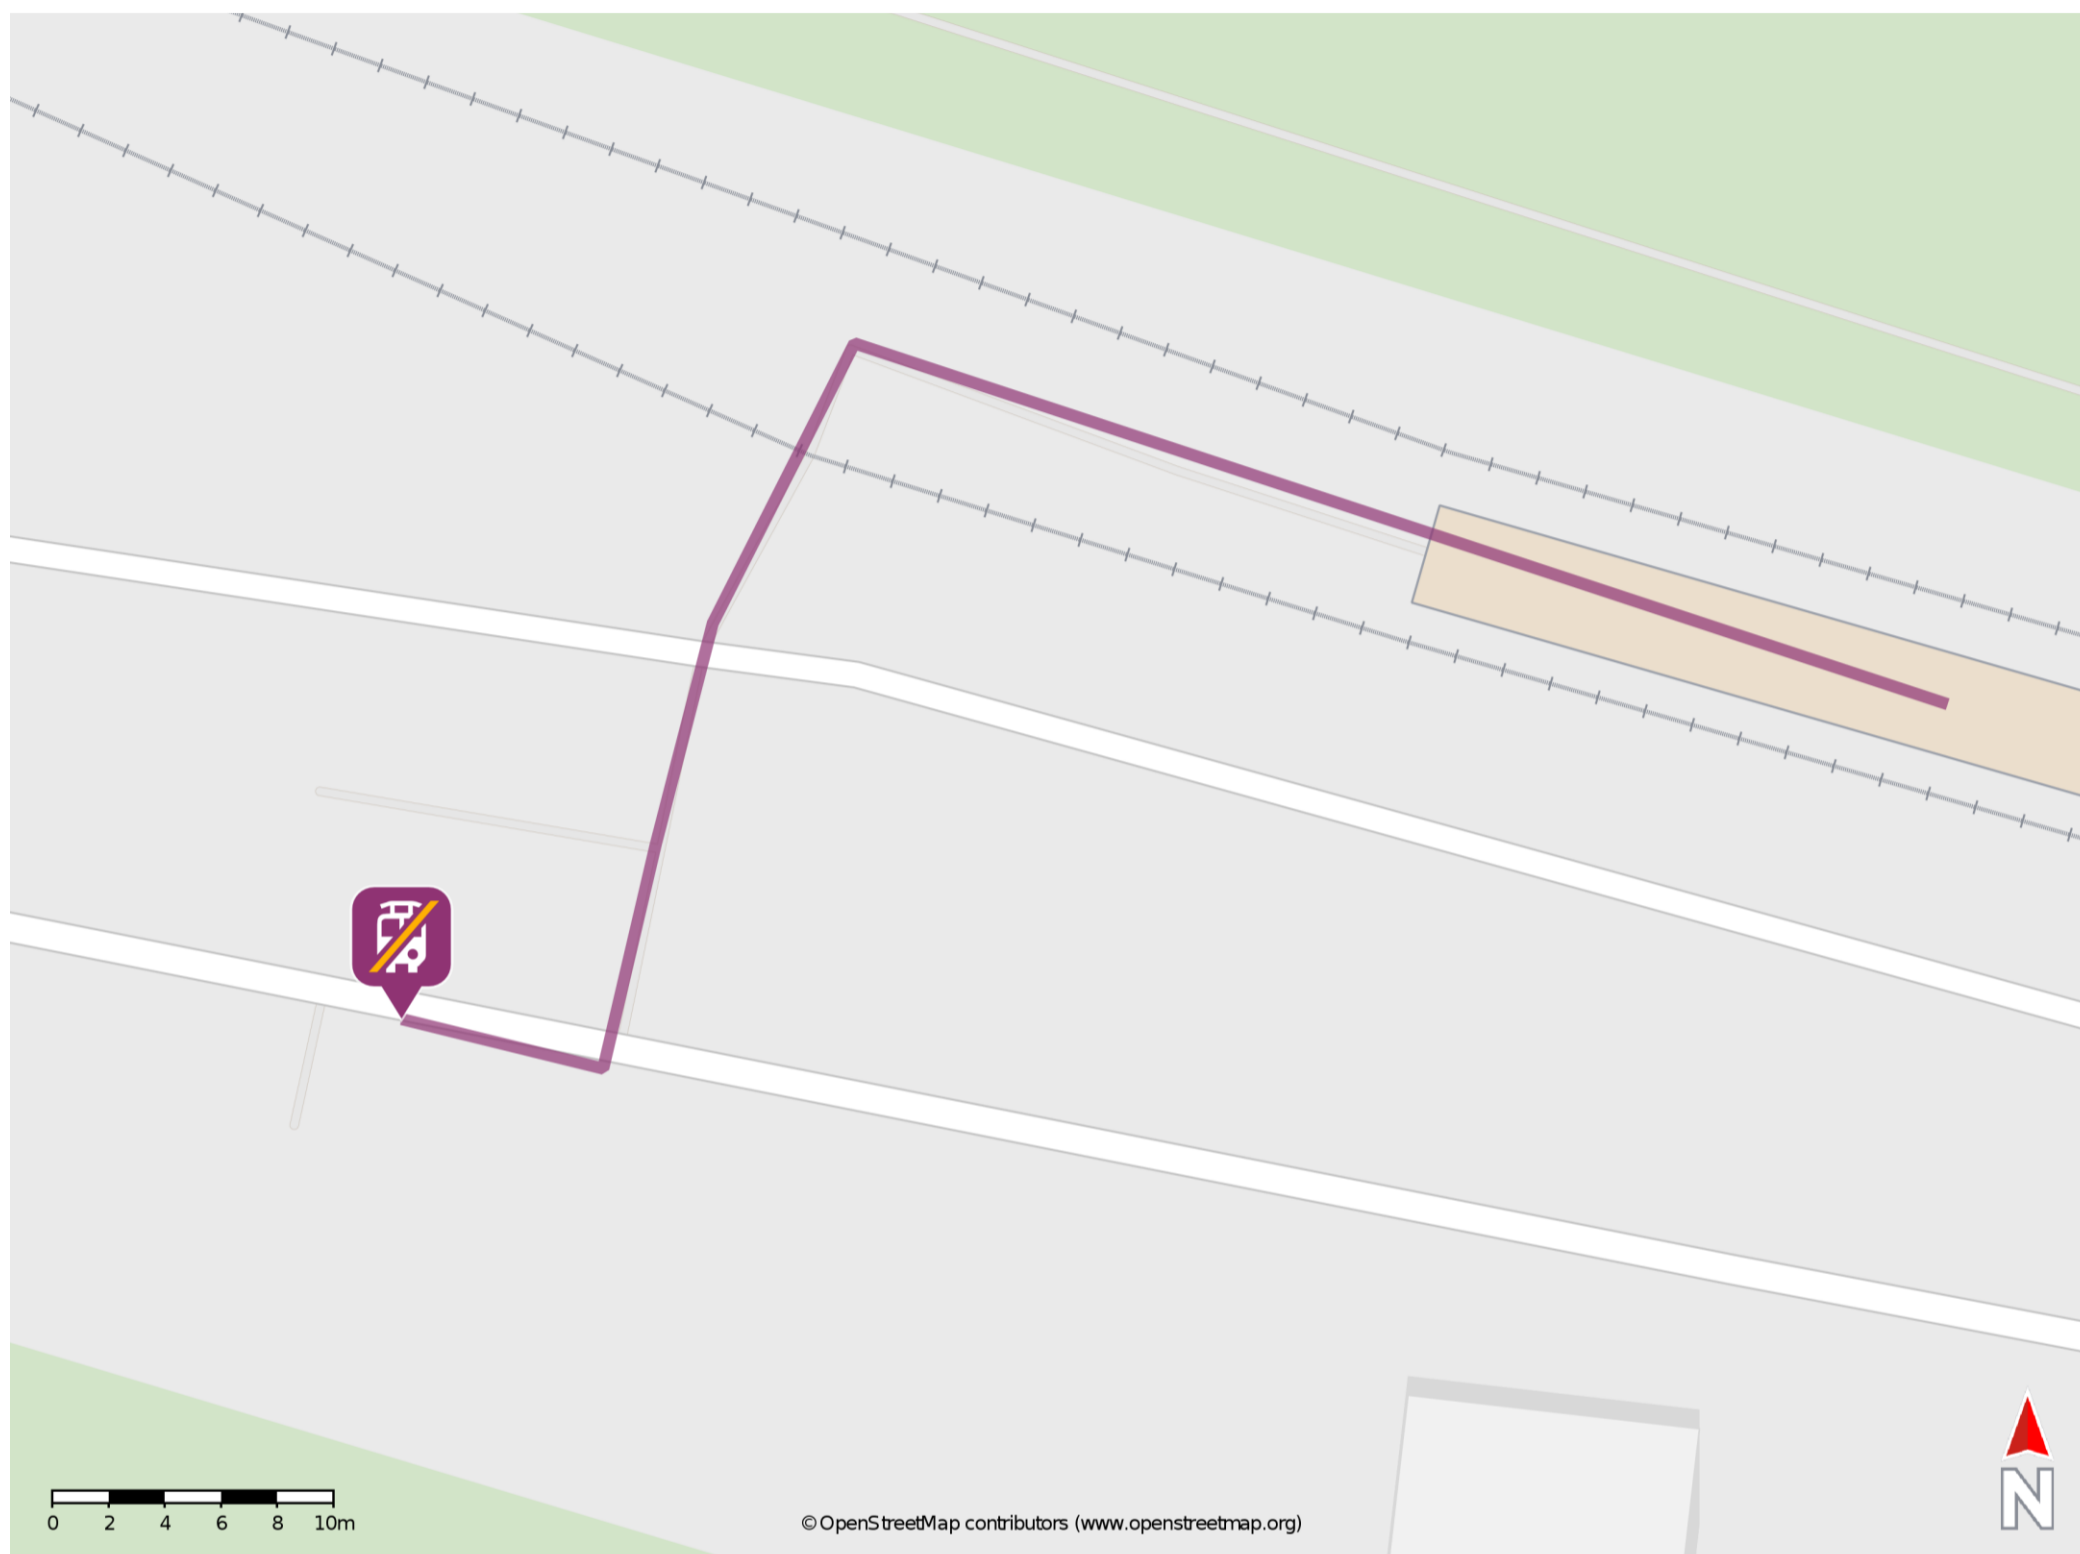

Weizern-Hopferau

Wegbeschreibung Schienenersatzverkehr *

Verlassen Sie den Bahnsteig in Richtung Wetterschutzhaus/ Fahrradständer und begeben Sie sich an die Landesstraße St2008. Die Ersatzhaltestelle befindet sich auf der gegenüberliegenden Straßenseite.

* Fahrradmitnahme im Schienenersatzverkehr nur begrenzt möglich.
Im QR Code sind die Koordinaten der Ersatzhaltestelle hinterlegt.

— barrierefrei
- nicht barrierefrei