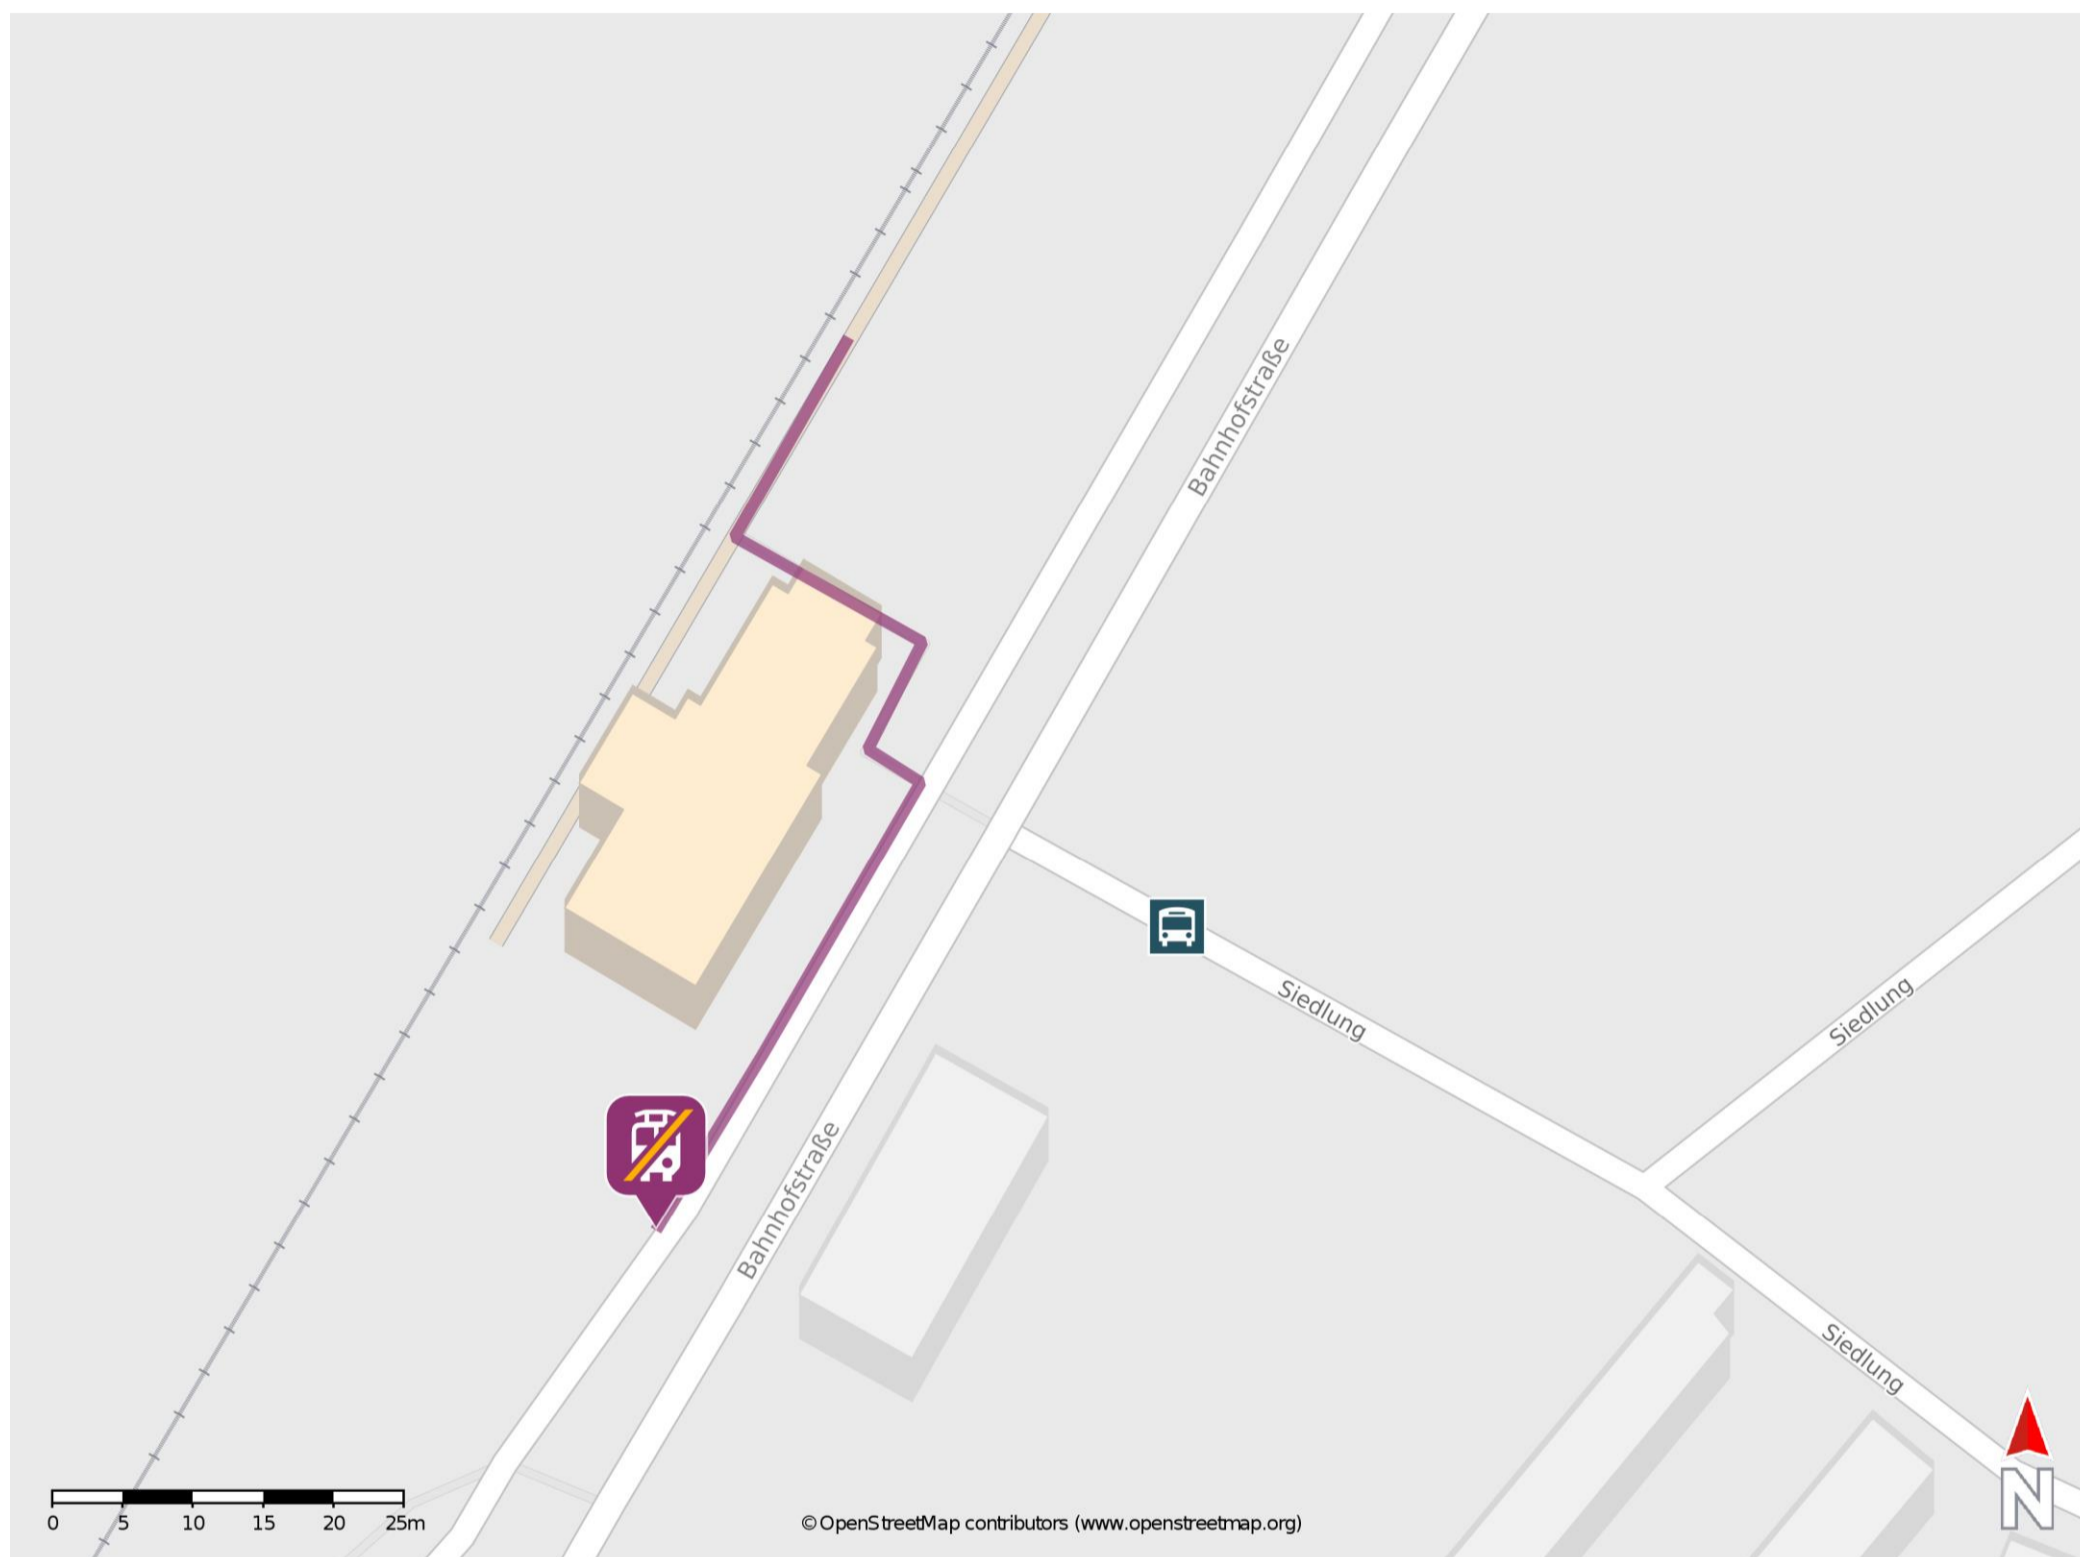

## Bischheim-Gersdorf

### Wegbeschreibung Schienenersatzverkehr \*

Verlassen Sie den Bahnsteig und begeben Sie sich an die Bahnhofsvorplatz. Halten Sie sich nach rechts und begeben Sie sich an die Ersatzhaltestelle.

\* Fahrradmitnahme im Schienenersatzverkehr nur begrenzt möglich.  
Im QR Code sind die Koordinaten der Ersatzhaltestelle hinterlegt.