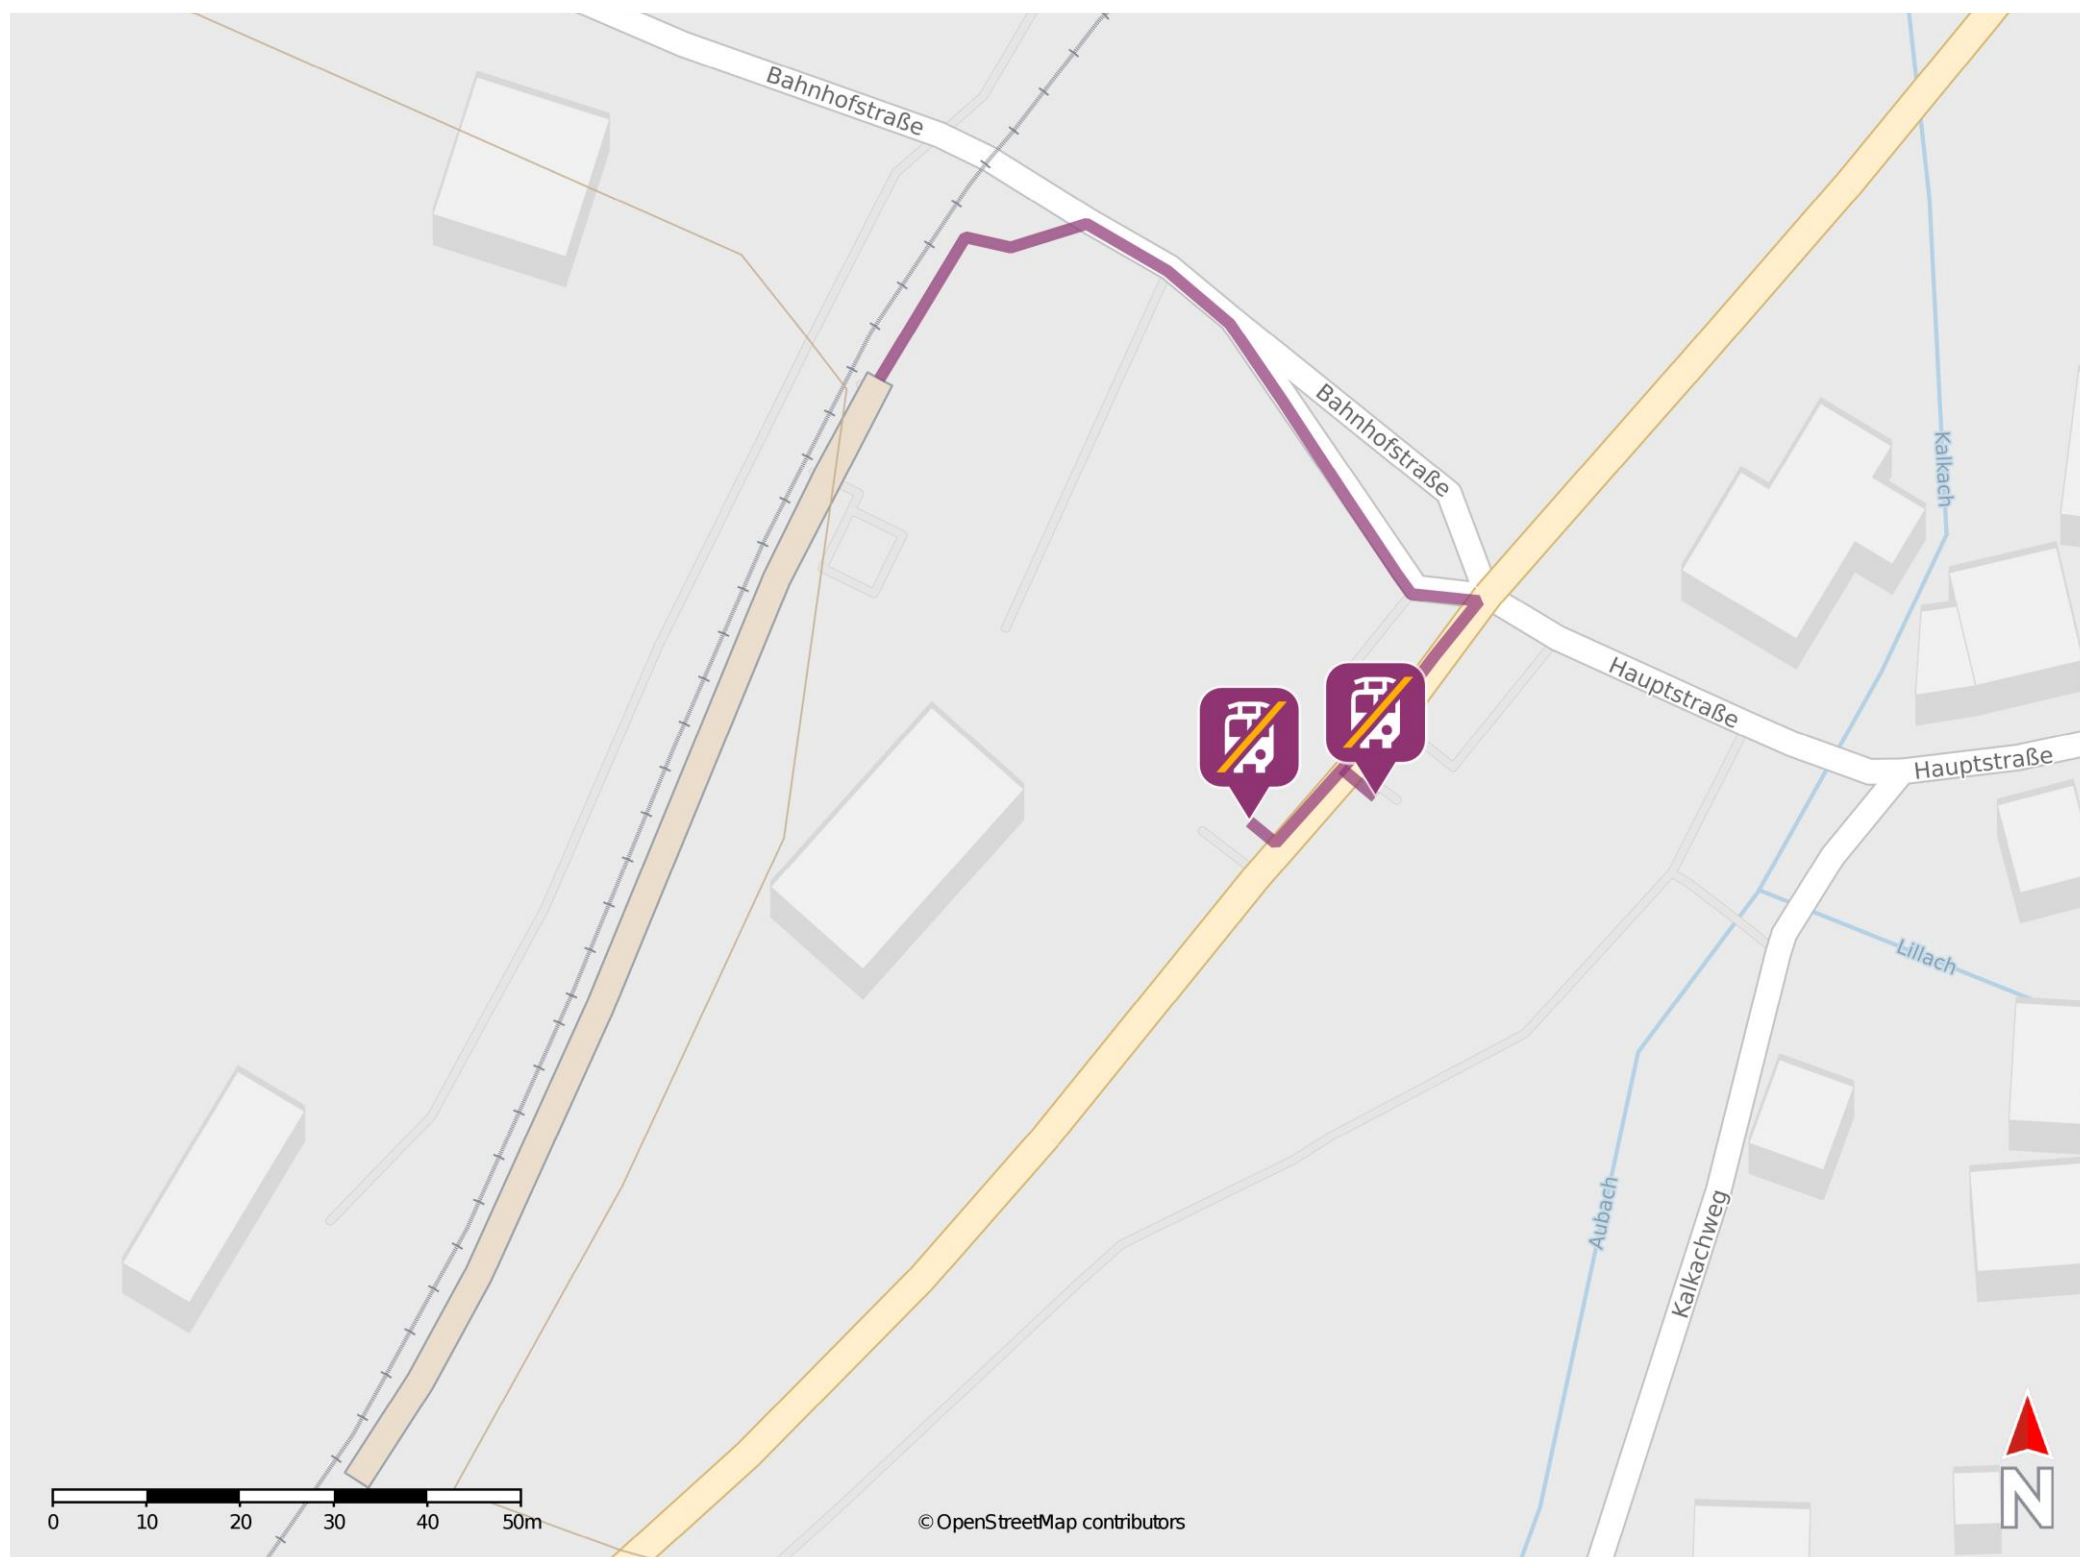

## Weißenohe

### Wegbeschreibung Schienenersatzverkehr \*

Verlassen Sie den Bahnsteig und begeben Sie sich an die Bahnhofstraße. Orientieren Sie sich rechts und folgen Sie der Bahnhofstraße bis zur Bundesstraße. Biegen Sie nach rechts ab und folgen Sie dem Straßenverlauf bis zu den Ersatzhaltestellen.

Ersatzhaltestelle

Ersatzhaltestelle

\* Fahrradmitnahme im Schienenersatzverkehr nur begrenzt möglich.  
Im QR Code sind die Koordinaten der Ersatzhaltestelle hinterlegt.

— barrierefrei  
— nicht barrierefrei