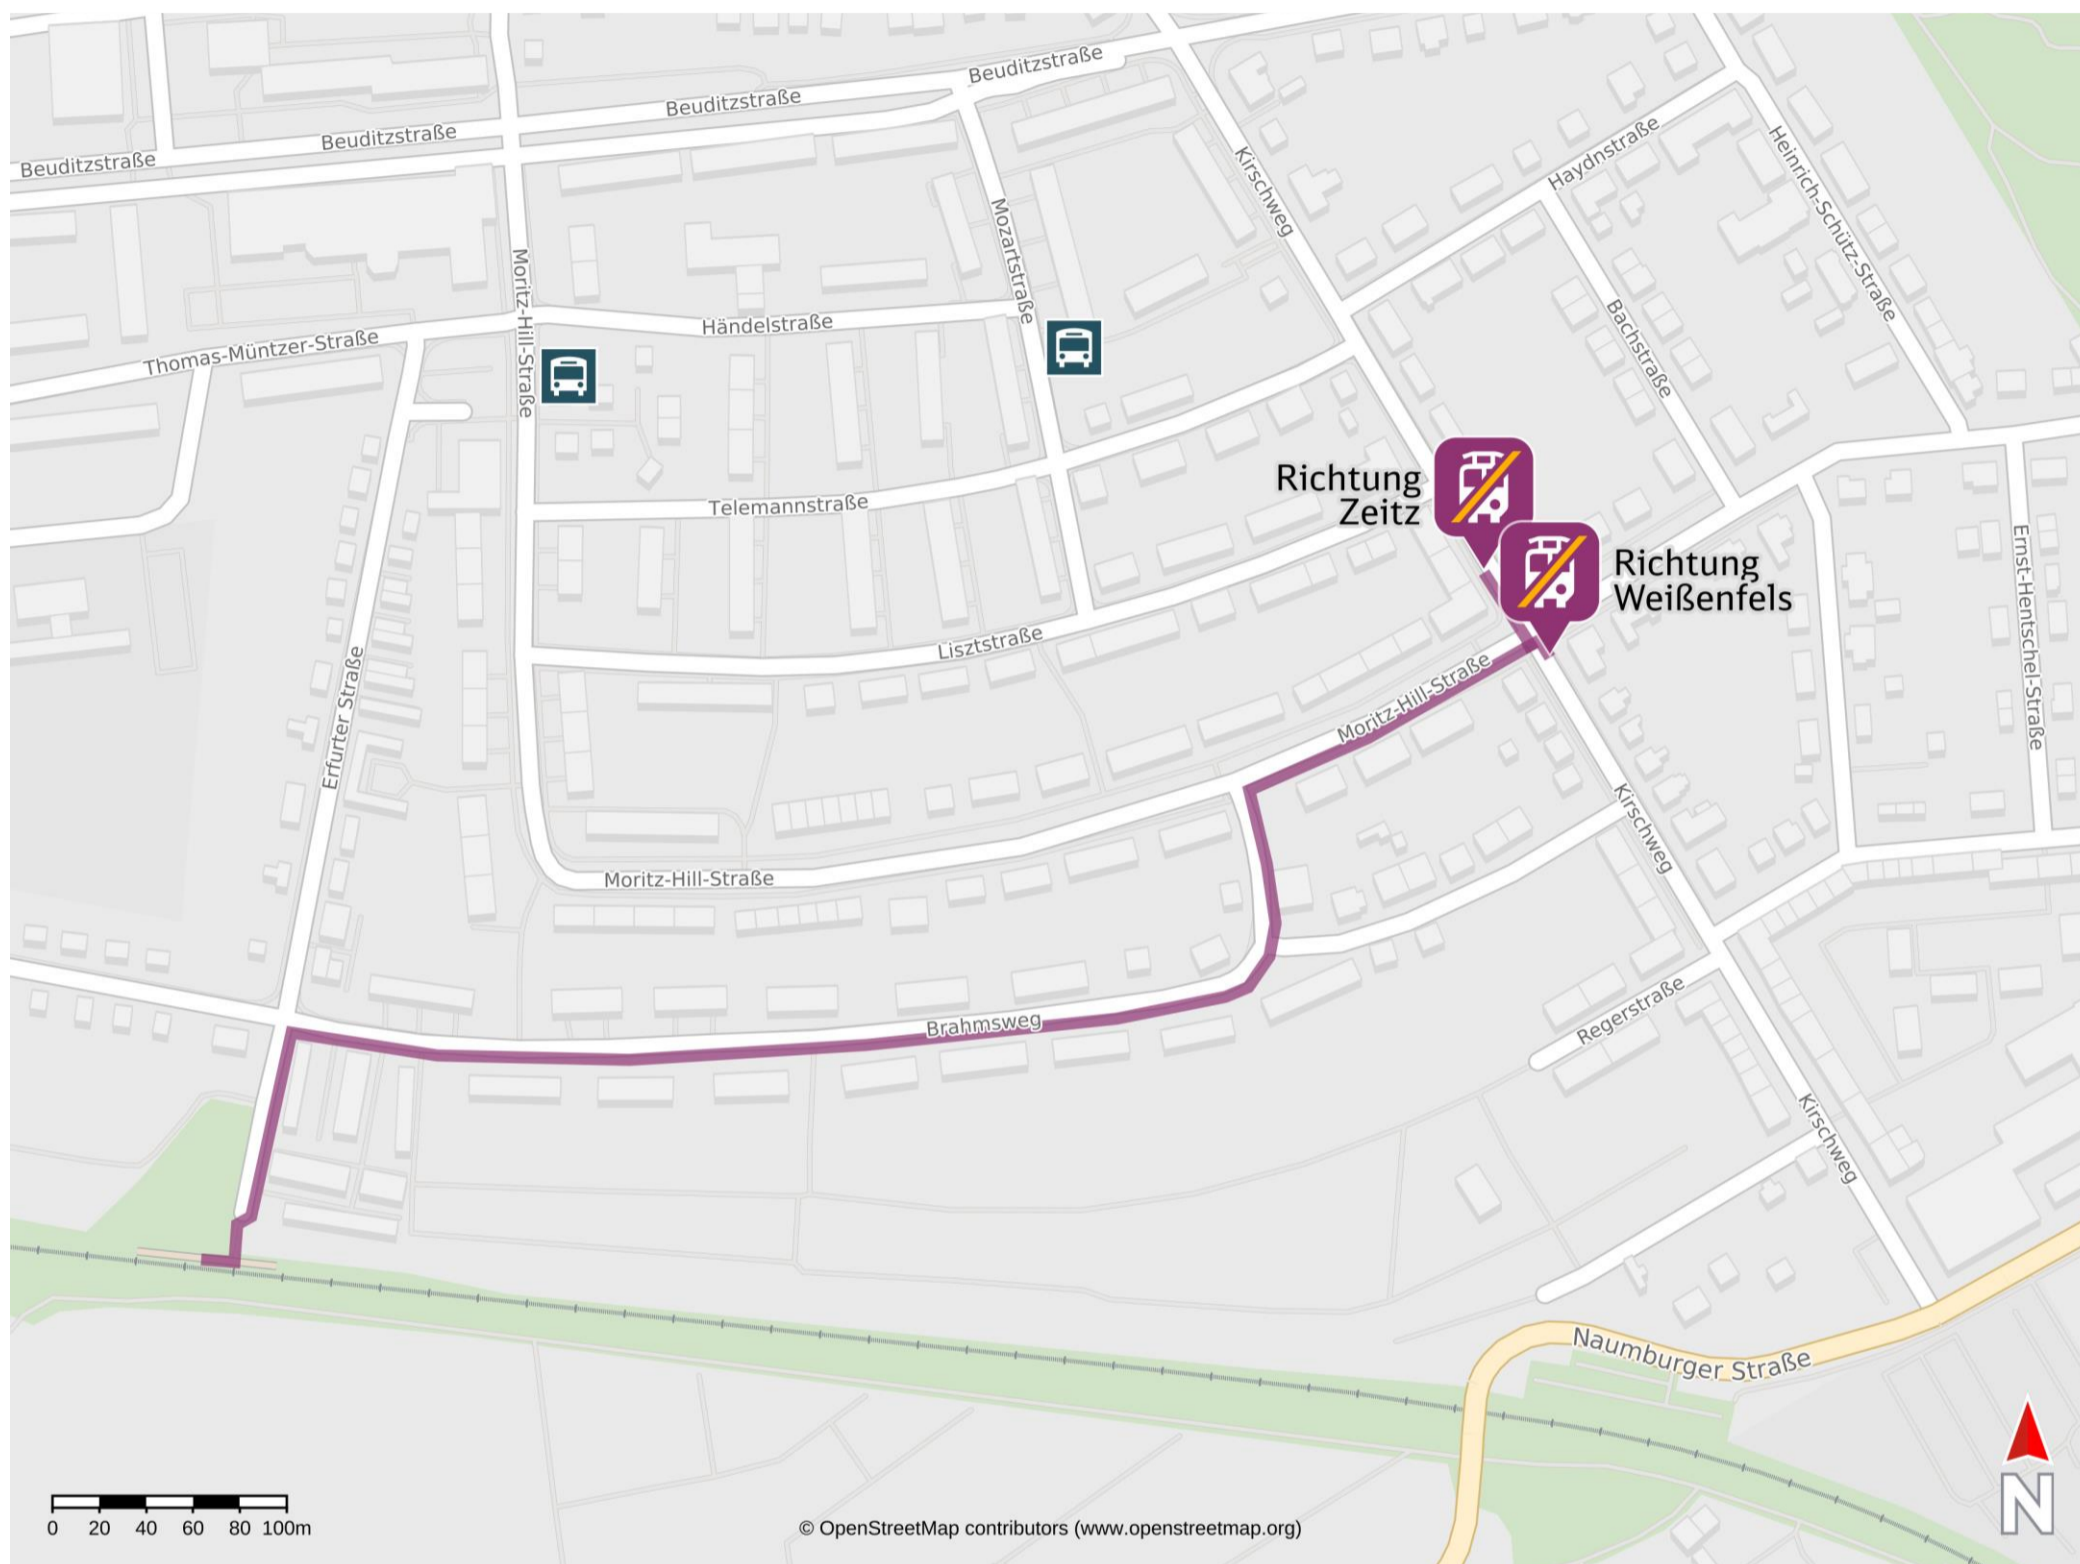

Umgebungsplan

Weißenfels West

Ersatzhaltestelle Richtung Zeitz

Ersatzhaltestelle Richtung Weißenfels

Wegbeschreibung Schienenersatzverkehr *

Verlassen Sie den Bahnsteig und begeben Sie sich auf die Erfurter Straße. Folgen Sie der Erfurter Straße bis zum Brahmweg. Biegen Sie nach rechts in den Brahmweg ab und folgen Sie dem Weg bis zur Kreuzung Brahmweg/ Hugo-Wolf-Straße. Biegen Sie nach links auf die Hugo-Wolf-Straße ab und folgen Sie dem Straßenverlauf bis zur Moritz-Hill-Straße. Halten Sie sich rechts und folgen dem Straßenverlauf bis zum Kirschweg. Die Ersatzhaltestelle in Richtung Zeitz befindet sich, wenn Sie nach rechts abbiegen, in unmittelbarer Nähe. Die Ersatzhaltestelle in Richtung Weißenfels befindet sich, wenn Sie nach links abbiegen, in unmittelbarer Nähe.

*Fahrradmitnahme im Schienenersatzverkehr nur begrenzt, teilweise gar nicht möglich. Bitte informieren Sie sich bei dem von Ihnen genutzten Eisenbahnverkehrsunternehmen. Im QR Code sind die Koordinaten der Ersatzhaltestelle hinterlegt.

— barrierefrei
— nicht barrierefrei