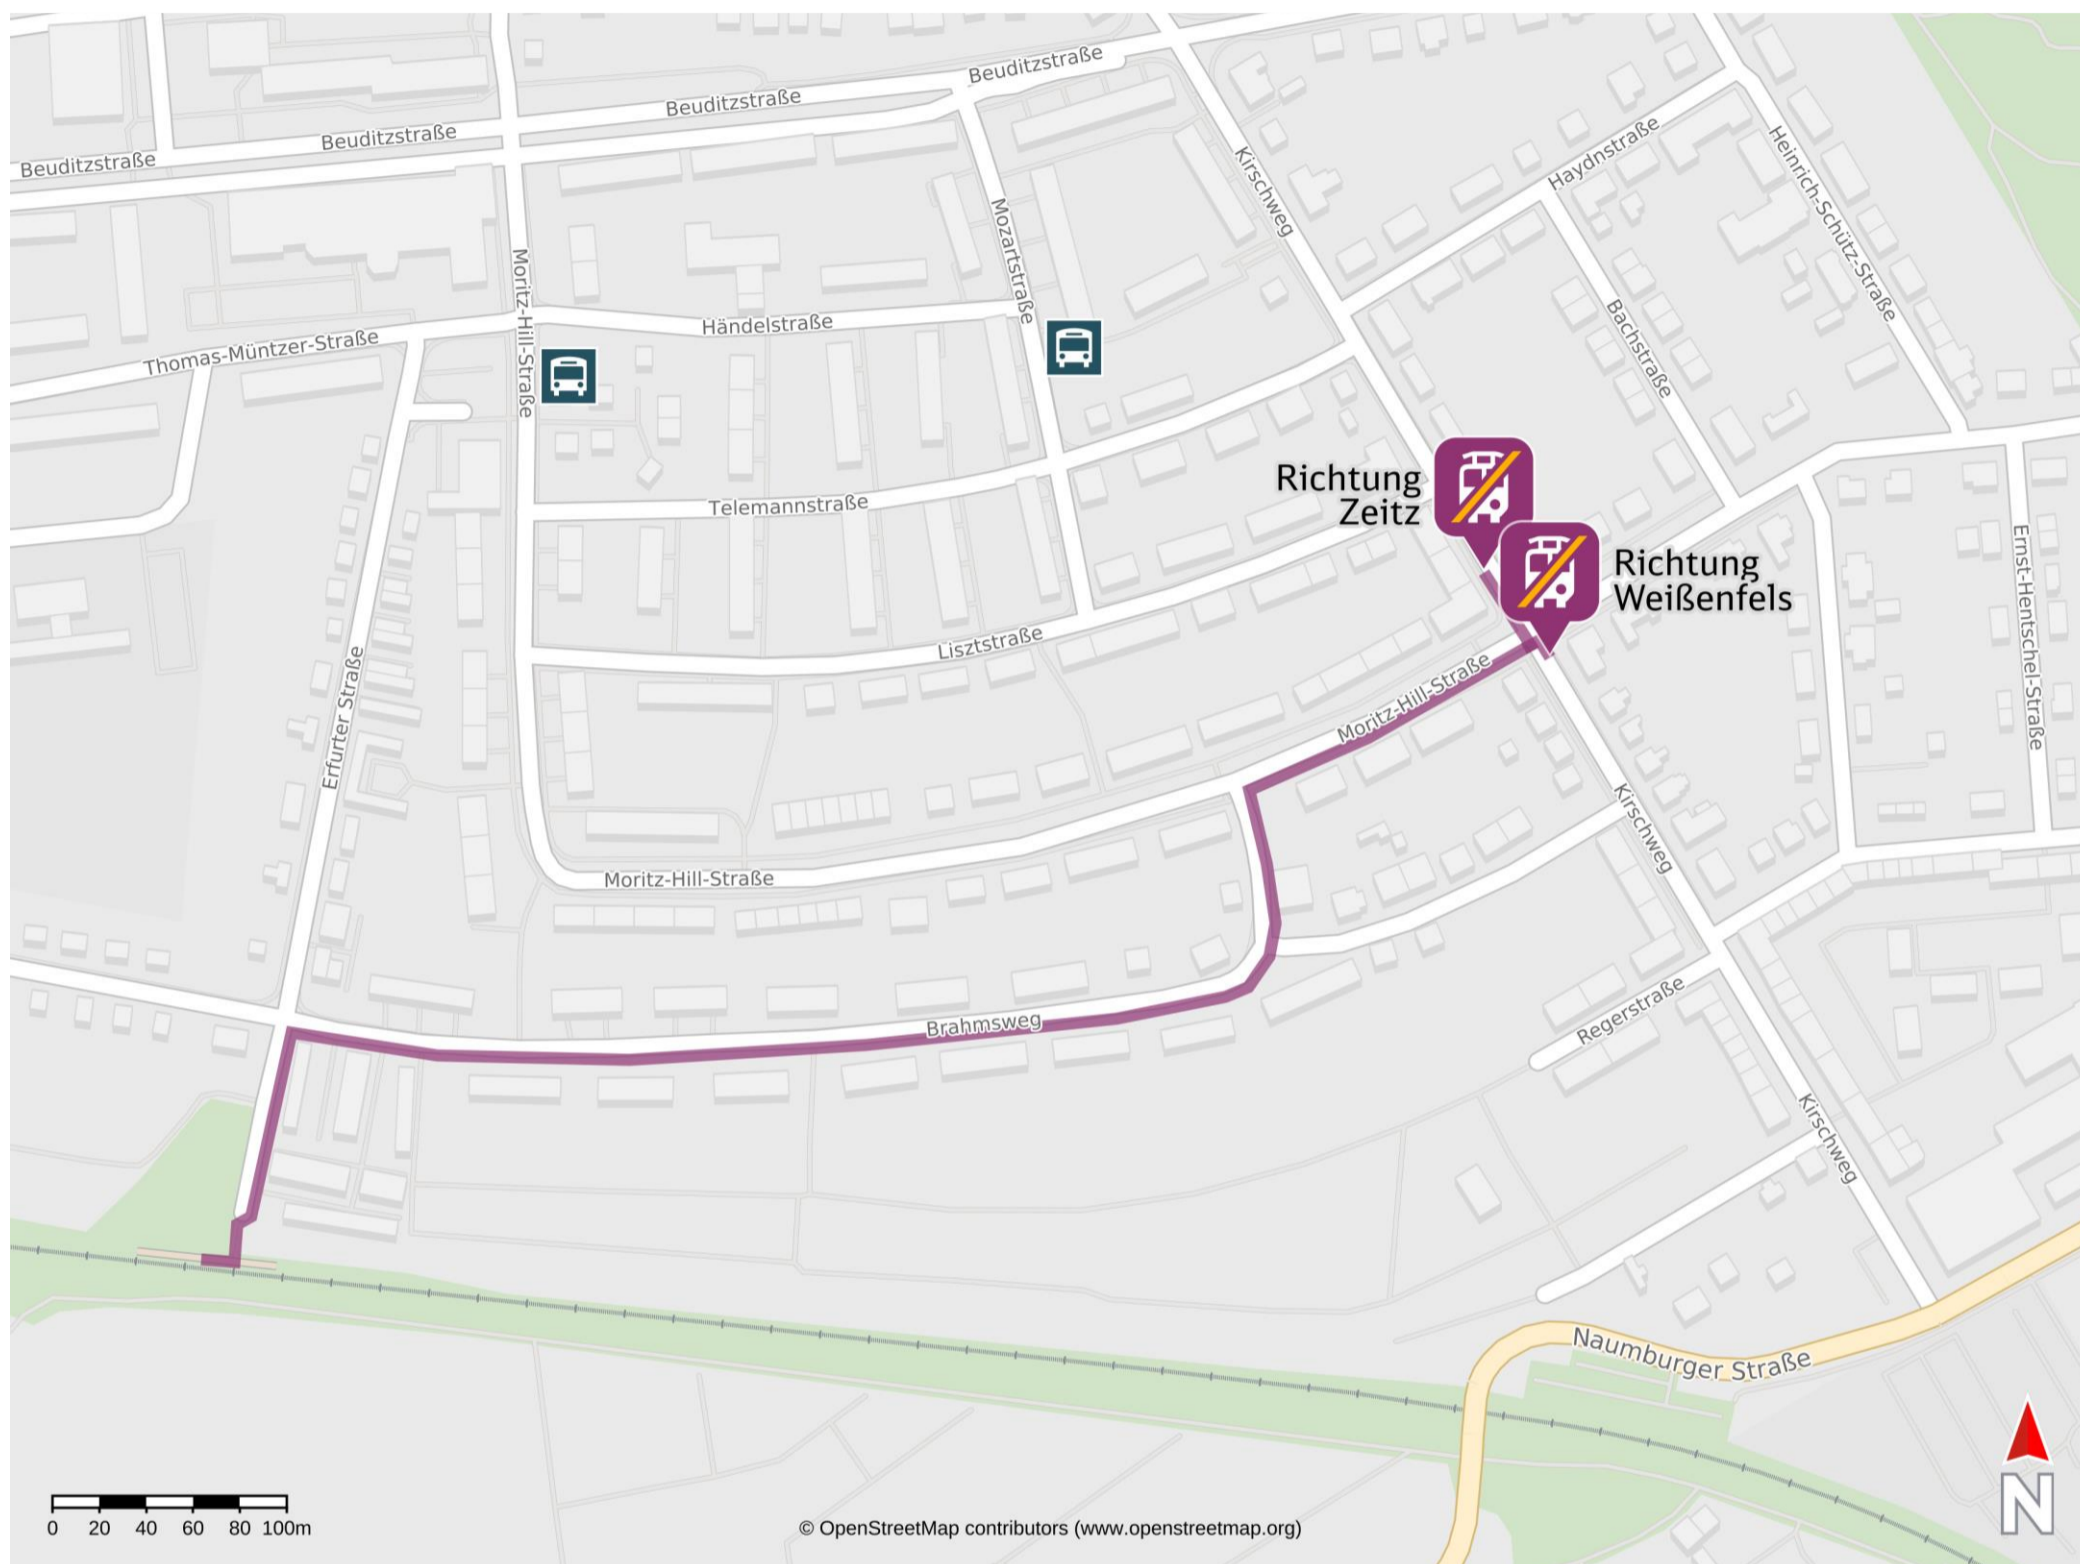

# Umgebungsplan

## Weißenfels West

Ersatzhaltestelle Richtung Zeit

Ersatzhaltestelle Richtung Weißenfels

### Wegbeschreibung Schienenersatzverkehr \*

Verlassen Sie den Bahnsteig und begeben Sie sich auf die Erfurter Straße. Folgen Sie der Erfurter Straße bis zum Brahmweg. Biegen Sie nach rechts in den Brahmweg ab und folgen Sie dem Weg bis zur Kreuzung Brahmweg/ Hugo-Wolf-Straße. Biegen Sie nach links auf die Hugo-Wolf-Straße ab und folgen Sie dem Straßenverlauf bis zur Moritz-Hill-Straße. Halten Sie sich rechts und folgen dem Straßenverlauf bis zum Kirschweg. Die Ersatzhaltestelle in Richtung Zeit befindet sich, wenn Sie nach rechts abbiegen, in unmittelbarer Nähe. Die Ersatzhaltestelle in Richtung Weißenfels befindet sich, wenn Sie nach links abbiegen, in unmittelbarer Nähe.

\*Fahrradmitnahme im Schienenersatzverkehr nur begrenzt, teilweise gar nicht möglich. Bitte informieren Sie sich bei dem von Ihnen genutzten Eisenbahnverkehrsunternehmen. Im QR Code sind die Koordinaten der Ersatzhaltestelle hinterlegt.