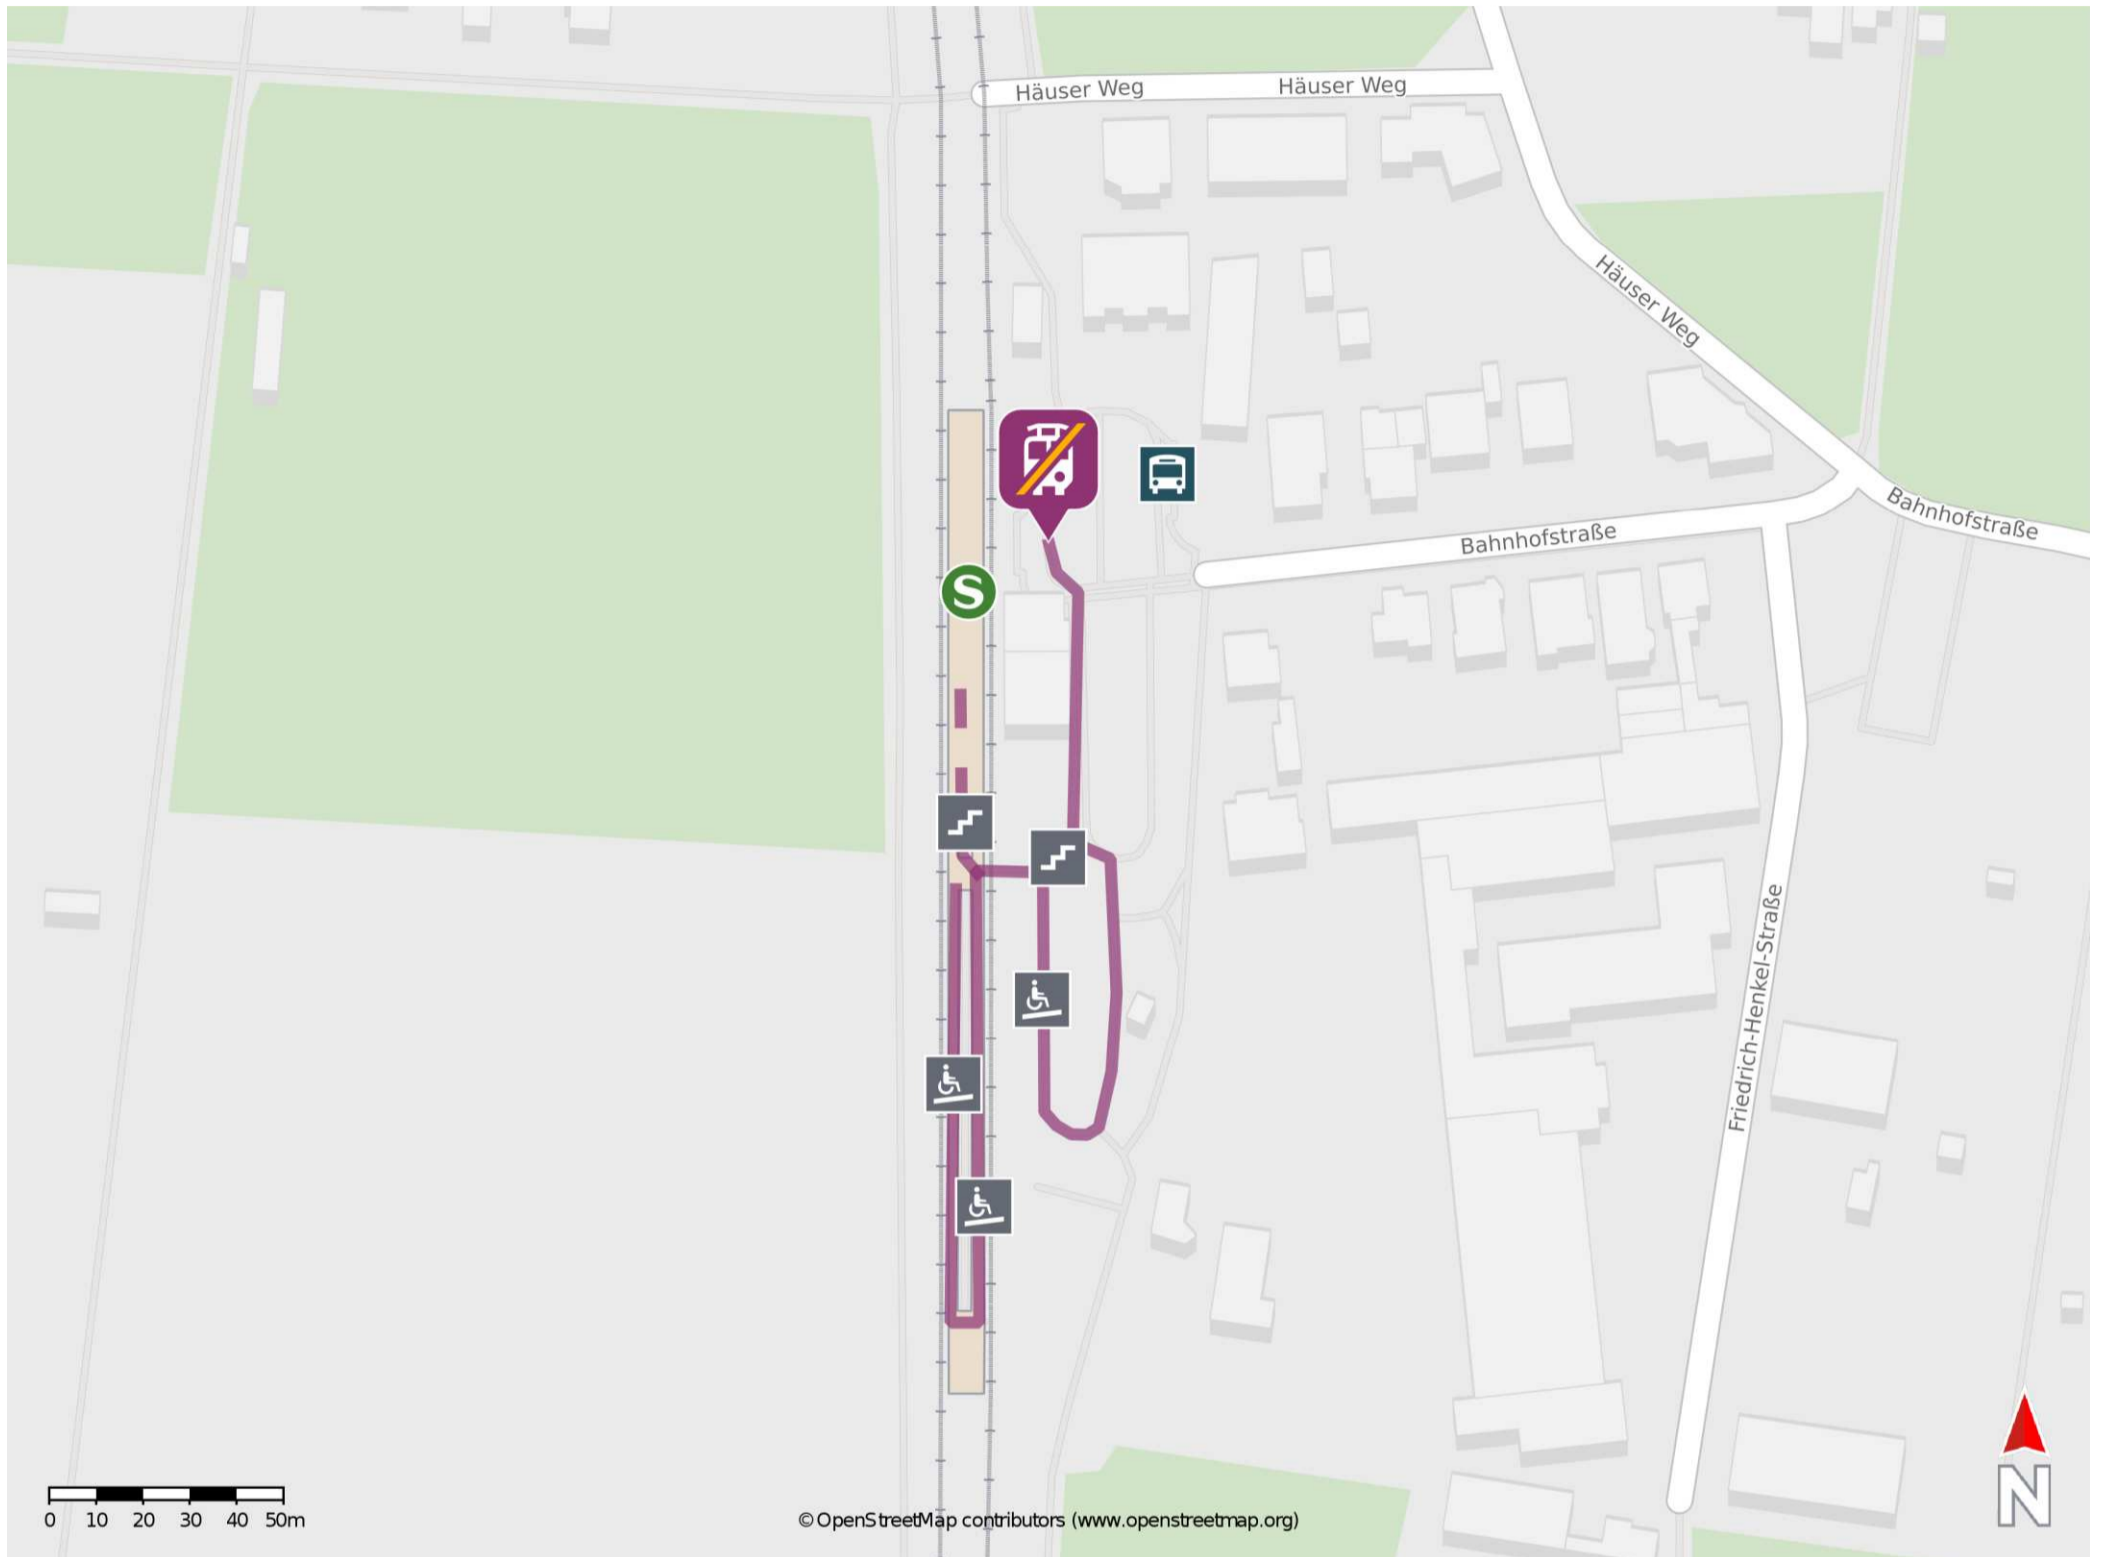

Umgebungsplan

Rodgau-Weiskirchen

Wegbeschreibung Schienenersatzverkehr *

Verlassen Sie den Bahnsteig in Richtung Bahnhofsgebäude. Biegen Sie nach links ab und folgen Sie dem Gehweg bis zur Ersatzhaltestelle. Die Ersatzhaltestelle befindet sich an der Bushaltestelle Weiskirchen Bahnhof.

*Fahrradmitnahme im Schienenersatzverkehr nur begrenzt, teilweise gar nicht möglich. Bitte informieren Sie sich bei dem von Ihnen genutzten Eisenbahnverkehrsunternehmen. Im QR Code sind die Koordinaten der Ersatzhaltestelle hinterlegt.

— barrierefrei
— nicht barrierefrei