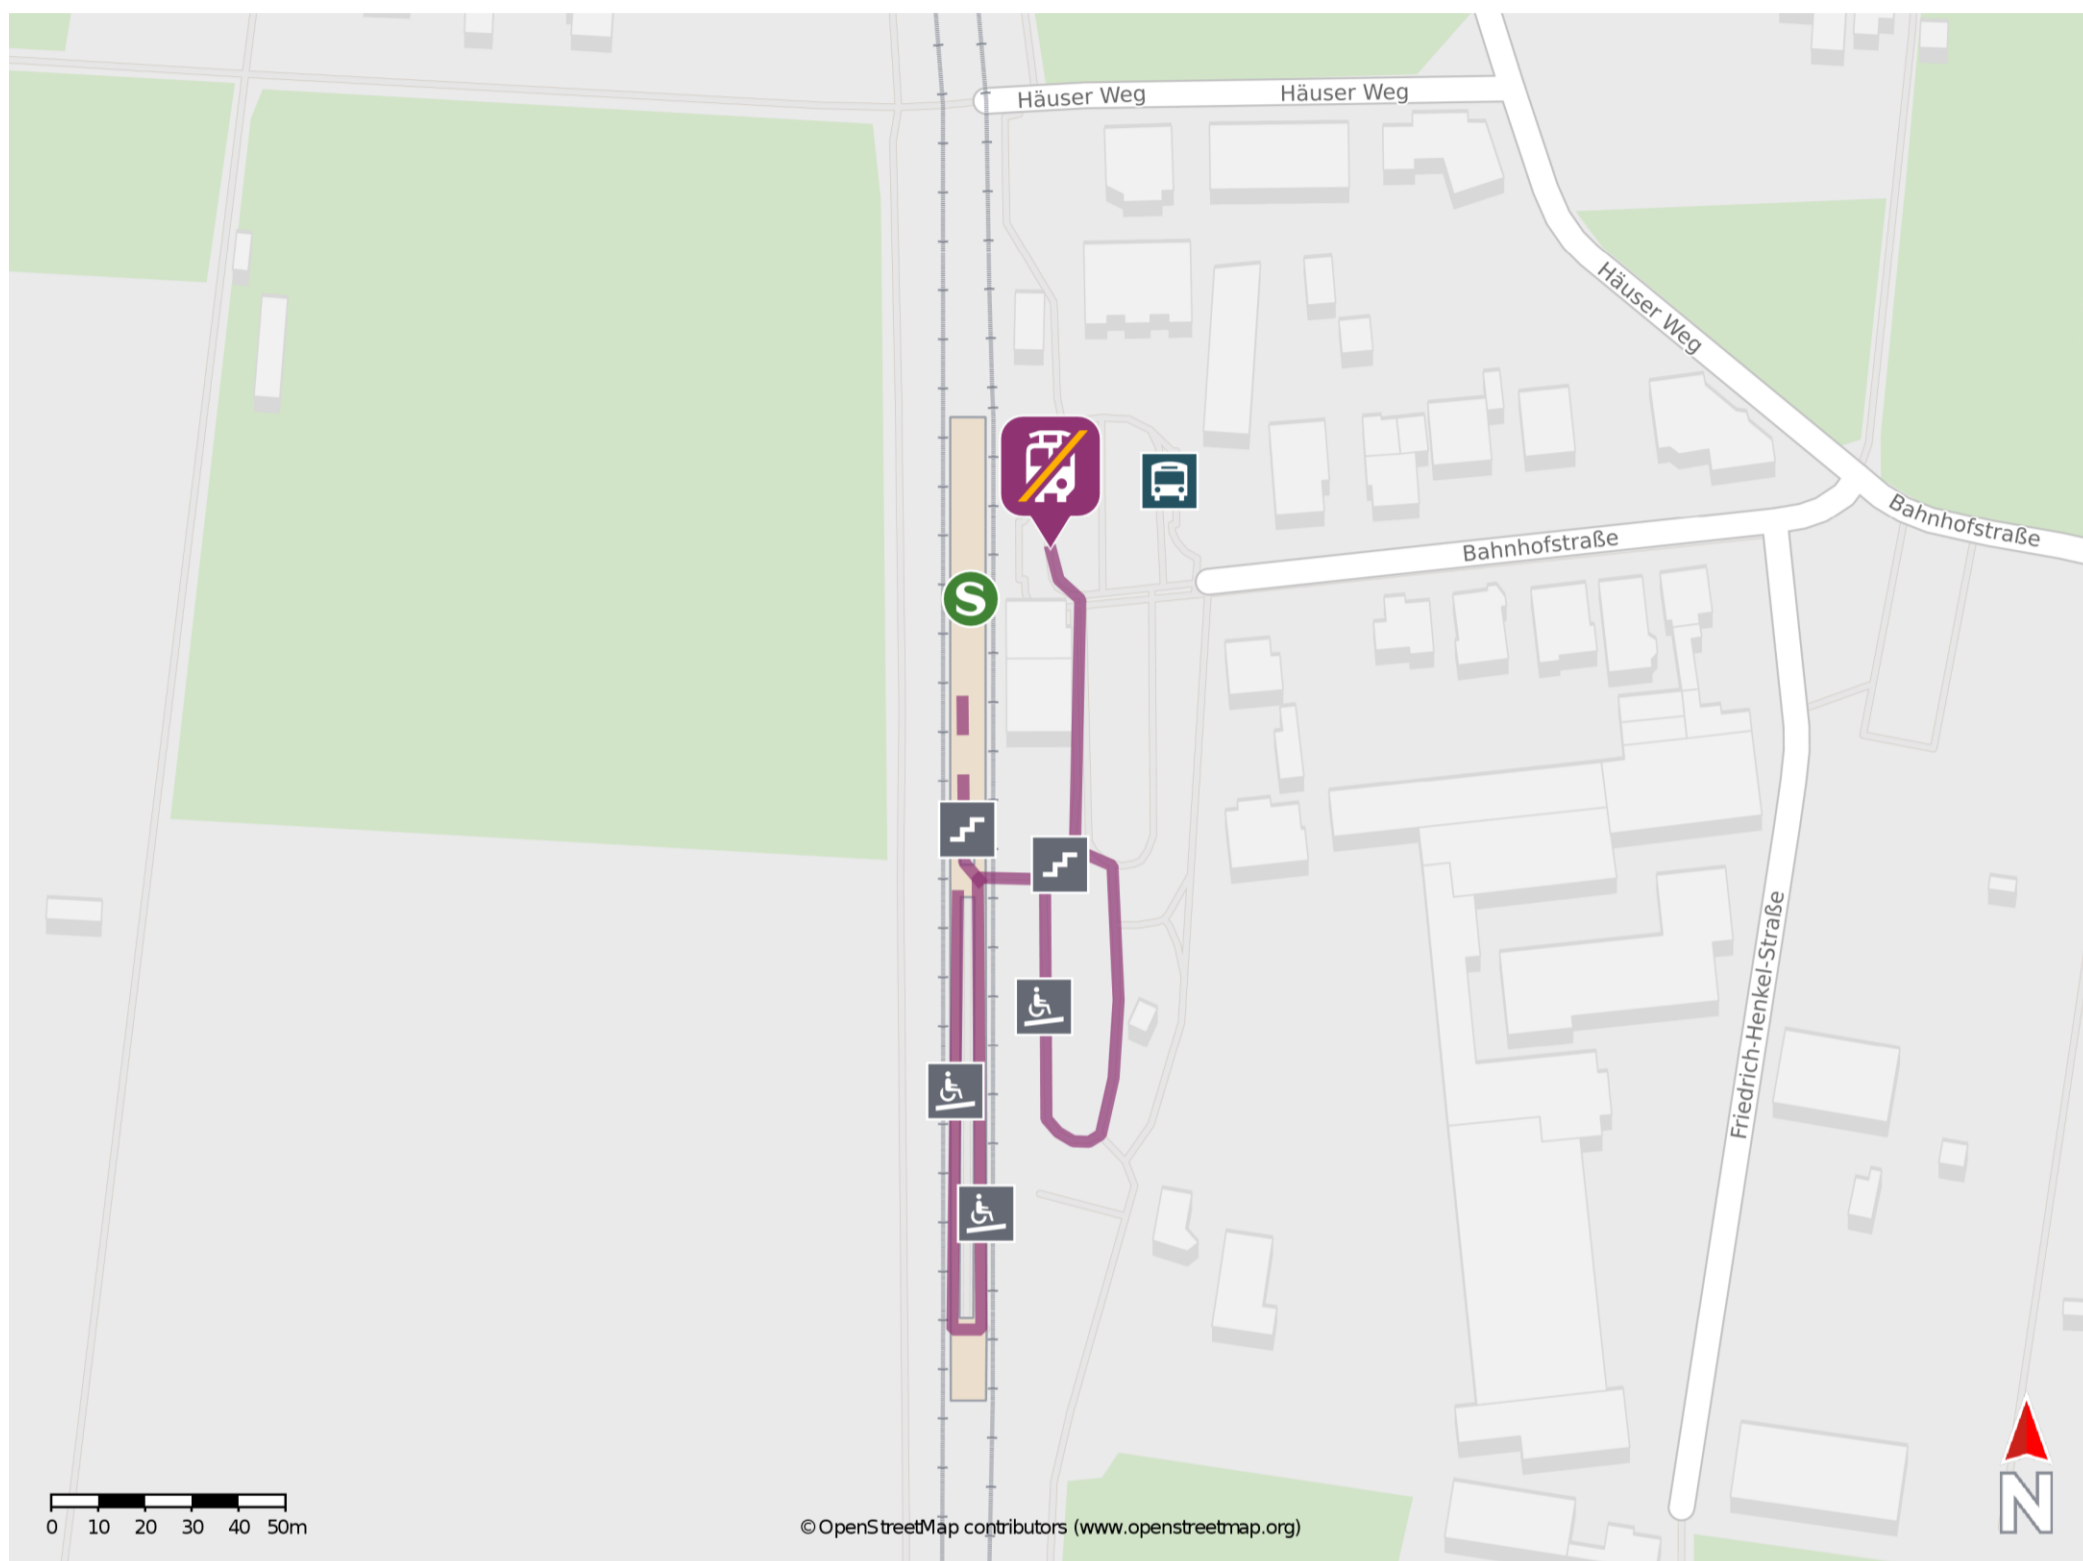

Umgebungsplan

Rodgau-Weiskirchen

Wegbeschreibung Schienenersatzverkehr *

Verlassen Sie den Bahnsteig in Richtung Bahnhofsgebäude. Biegen Sie nach links ab und folgen Sie dem Gehweg bis zur Ersatzhaltestelle. Die Ersatzhaltestelle befindet sich an der Bushaltestelle Weiskirchen Bahnhof.

*Fahrradmitnahme im Schienenersatzverkehr nur begrenzt, teilweise gar nicht möglich. Bitte informieren Sie sich bei dem von Ihnen genutzten Eisenbahnverkehrsunternehmen. Im QR Code sind die Koordinaten der Ersatzhaltestelle hinterlegt.

— barrierefrei
— nicht barrierefrei