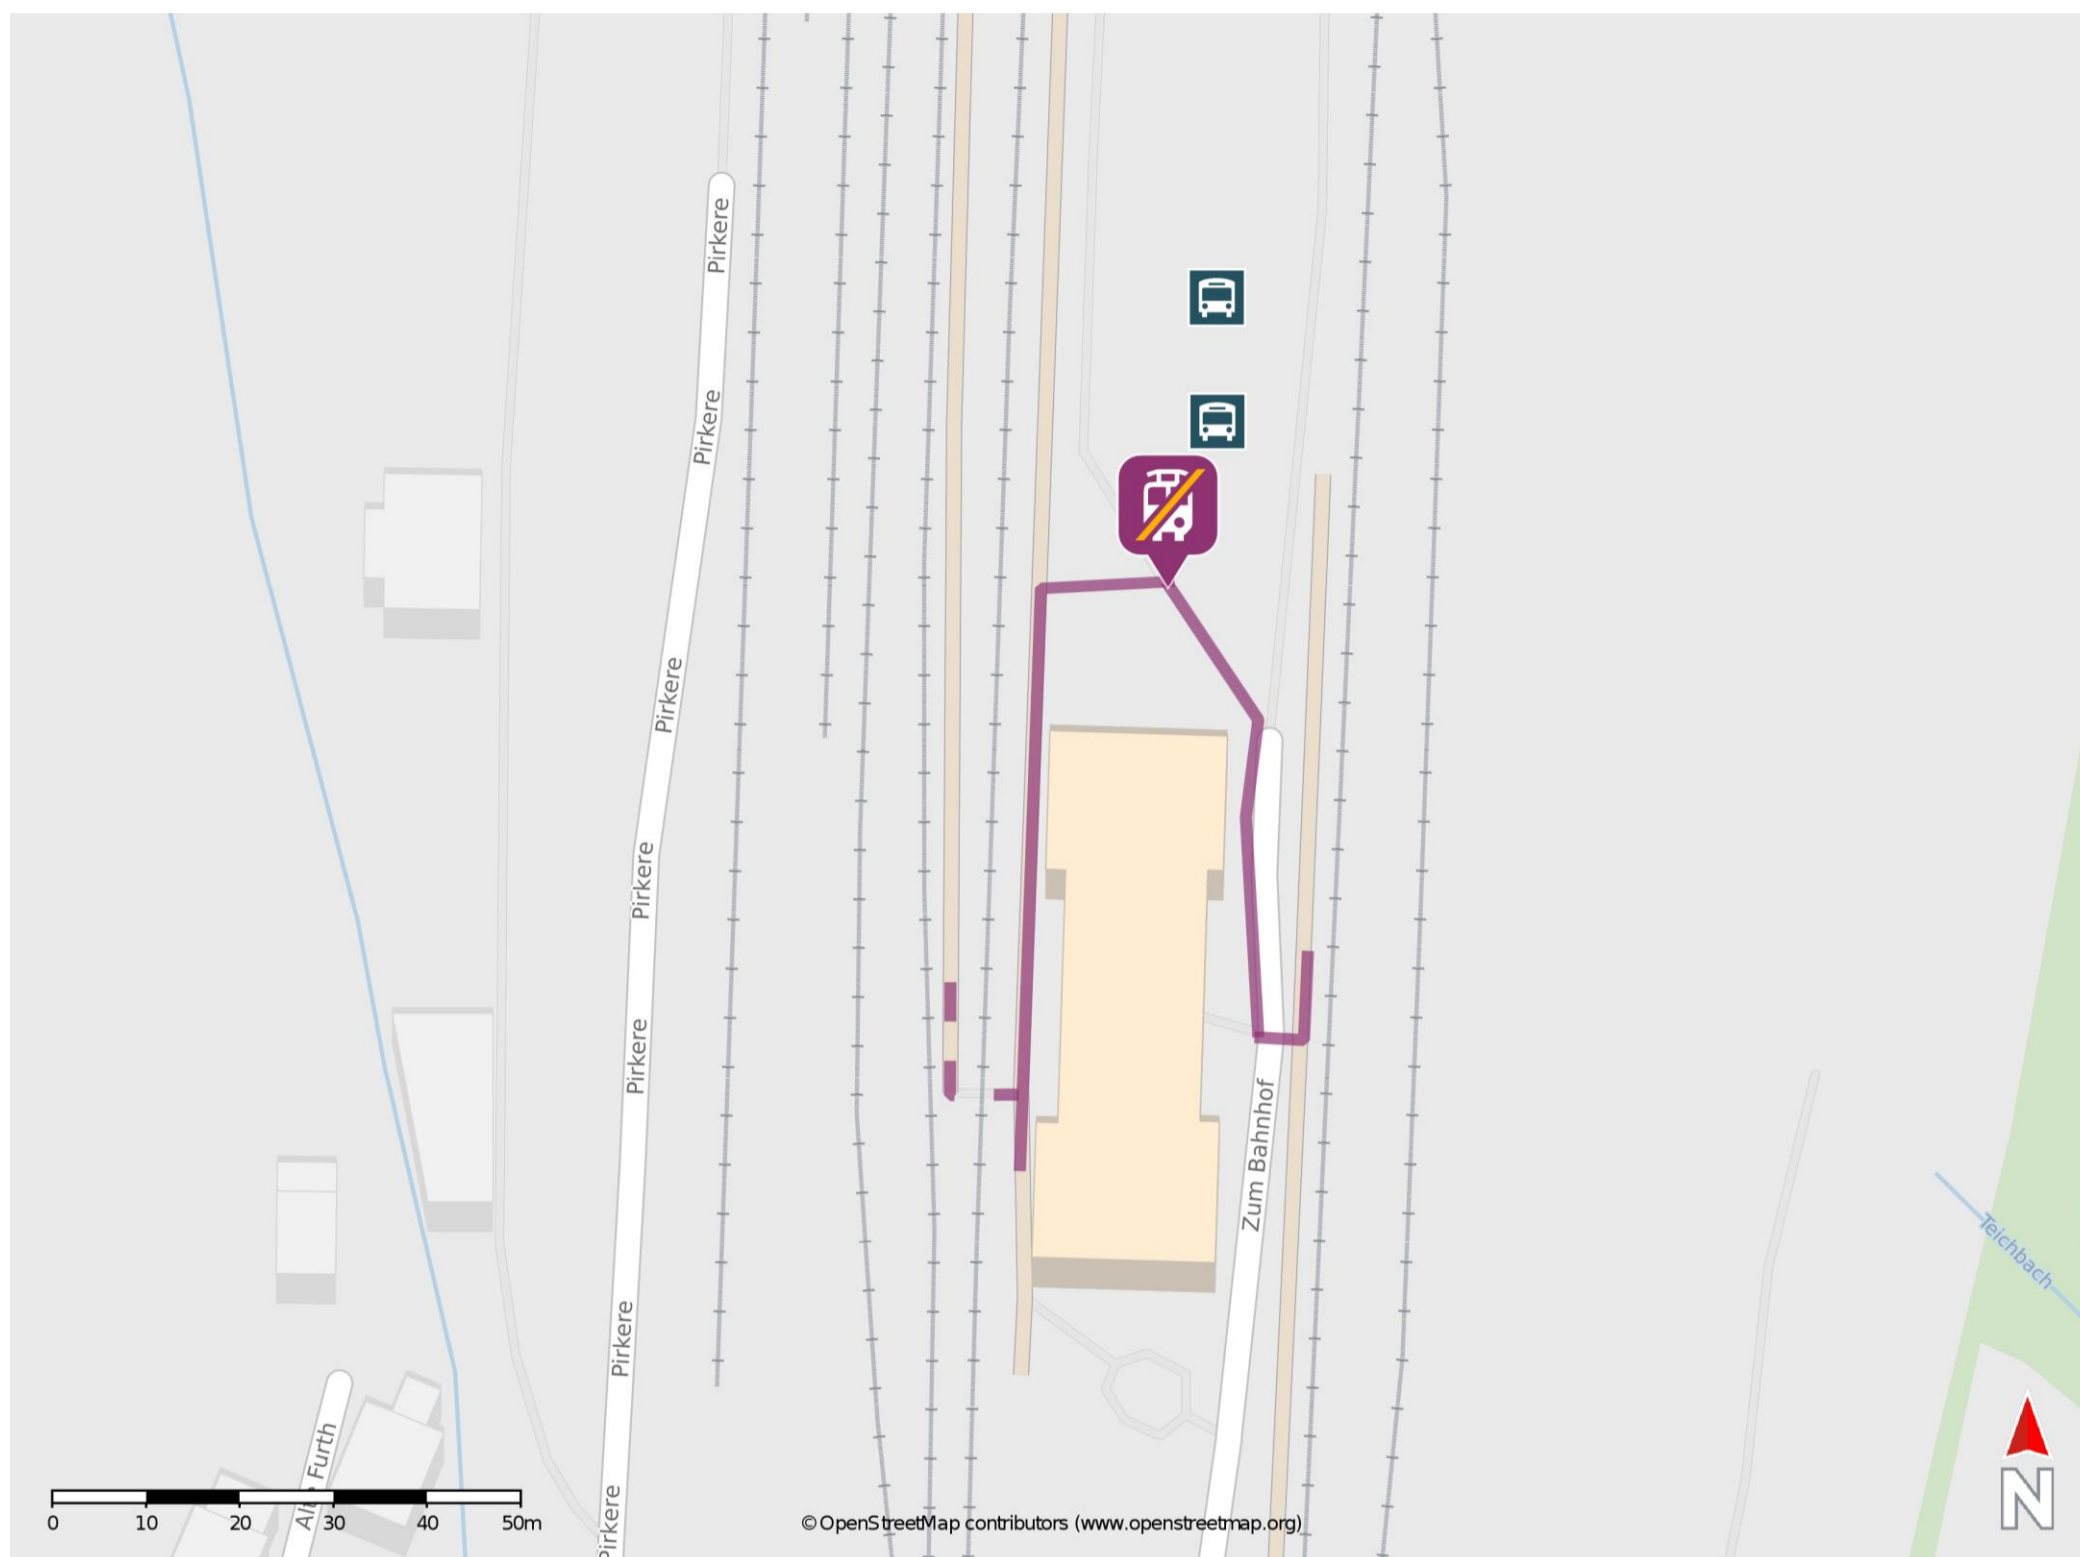

Weischlitz

Wegbeschreibung Schienenersatzverkehr *

Verlassen Sie den Bahnsteig und begeben Sie sich an den Busbahnhof. Die Ersatzhaltestelle befindet sich an Bussteig A.

* Fahrradmitnahme im Schienenersatzverkehr nur begrenzt möglich.
Im QR Code sind die Koordinaten der Ersatzhaltestelle hinterlegt.

— barrierefrei
— nicht barrierefrei