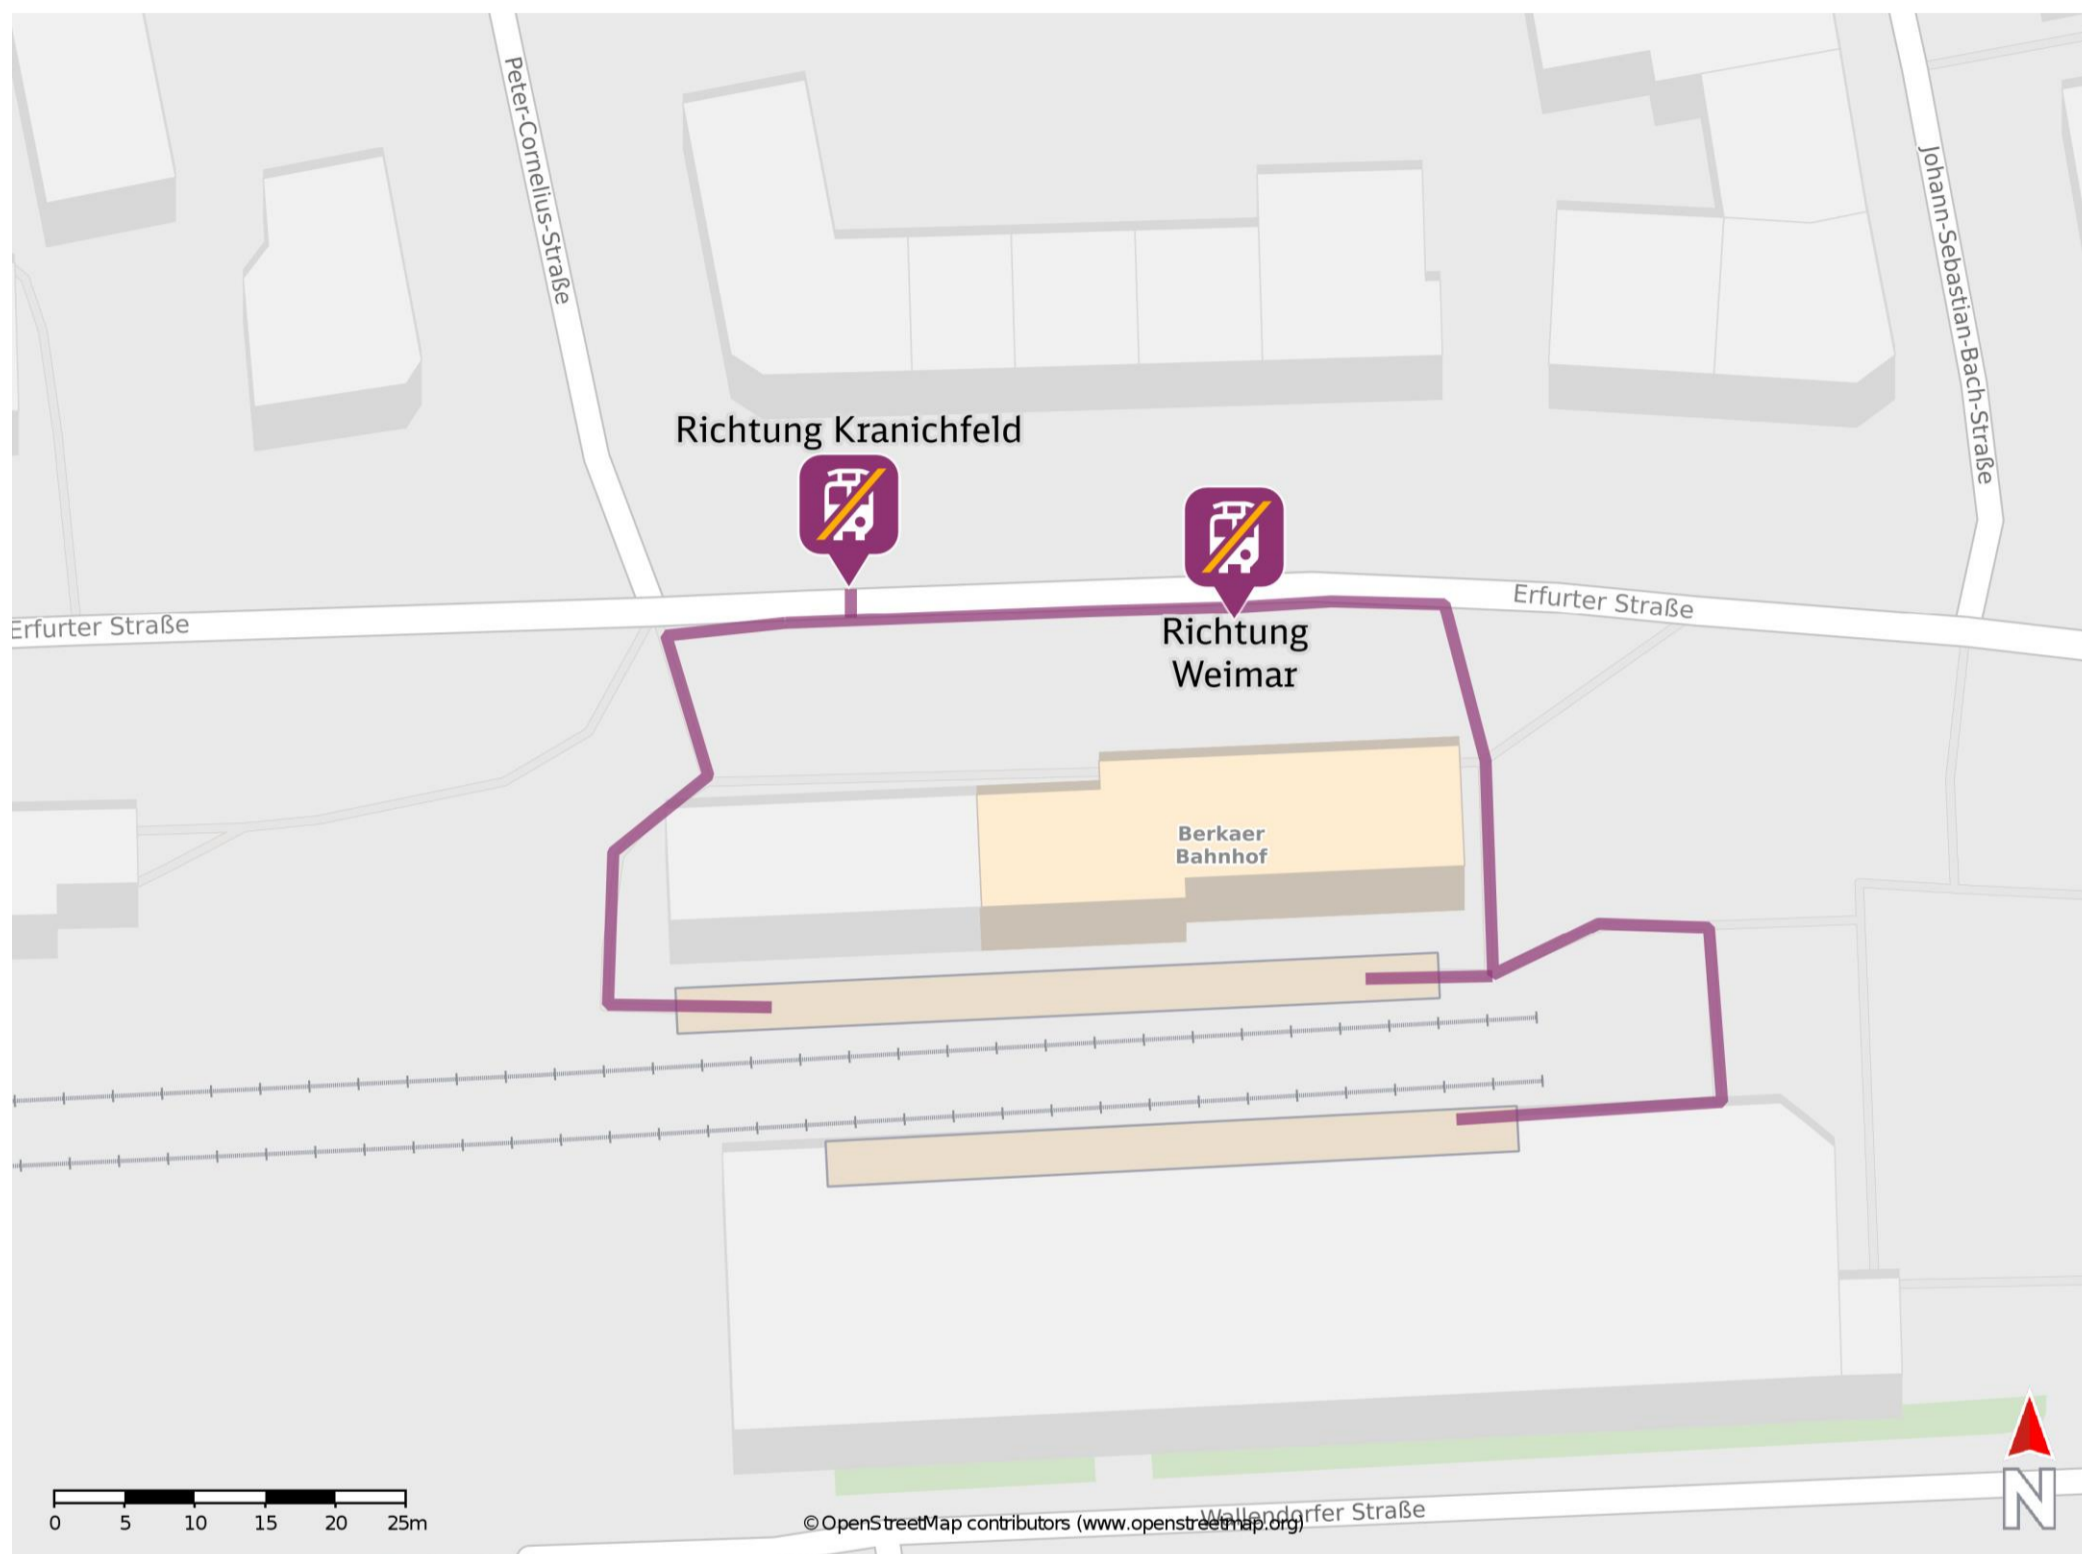

Weimar Berkaer Bf

Wegbeschreibung Schienenersatzverkehr *

Verlassen Sie den Bahnsteig und begeben Sie sich an die Erfurter Straße. Biegen Sie nach rechts bzw. nach links ab und folgen Sie dem Straßenverlauf bis zur jeweiligen Ersatzhaltestelle.

Ersatzhaltestelle Richtung Kranichfeld

Ersatzhaltestelle Richtung Weimar

* Fahrradmitnahme im Schienenersatzverkehr nur begrenzt möglich.
Im QR Code sind die Koordinaten der Ersatzhaltestelle hinterlegt.