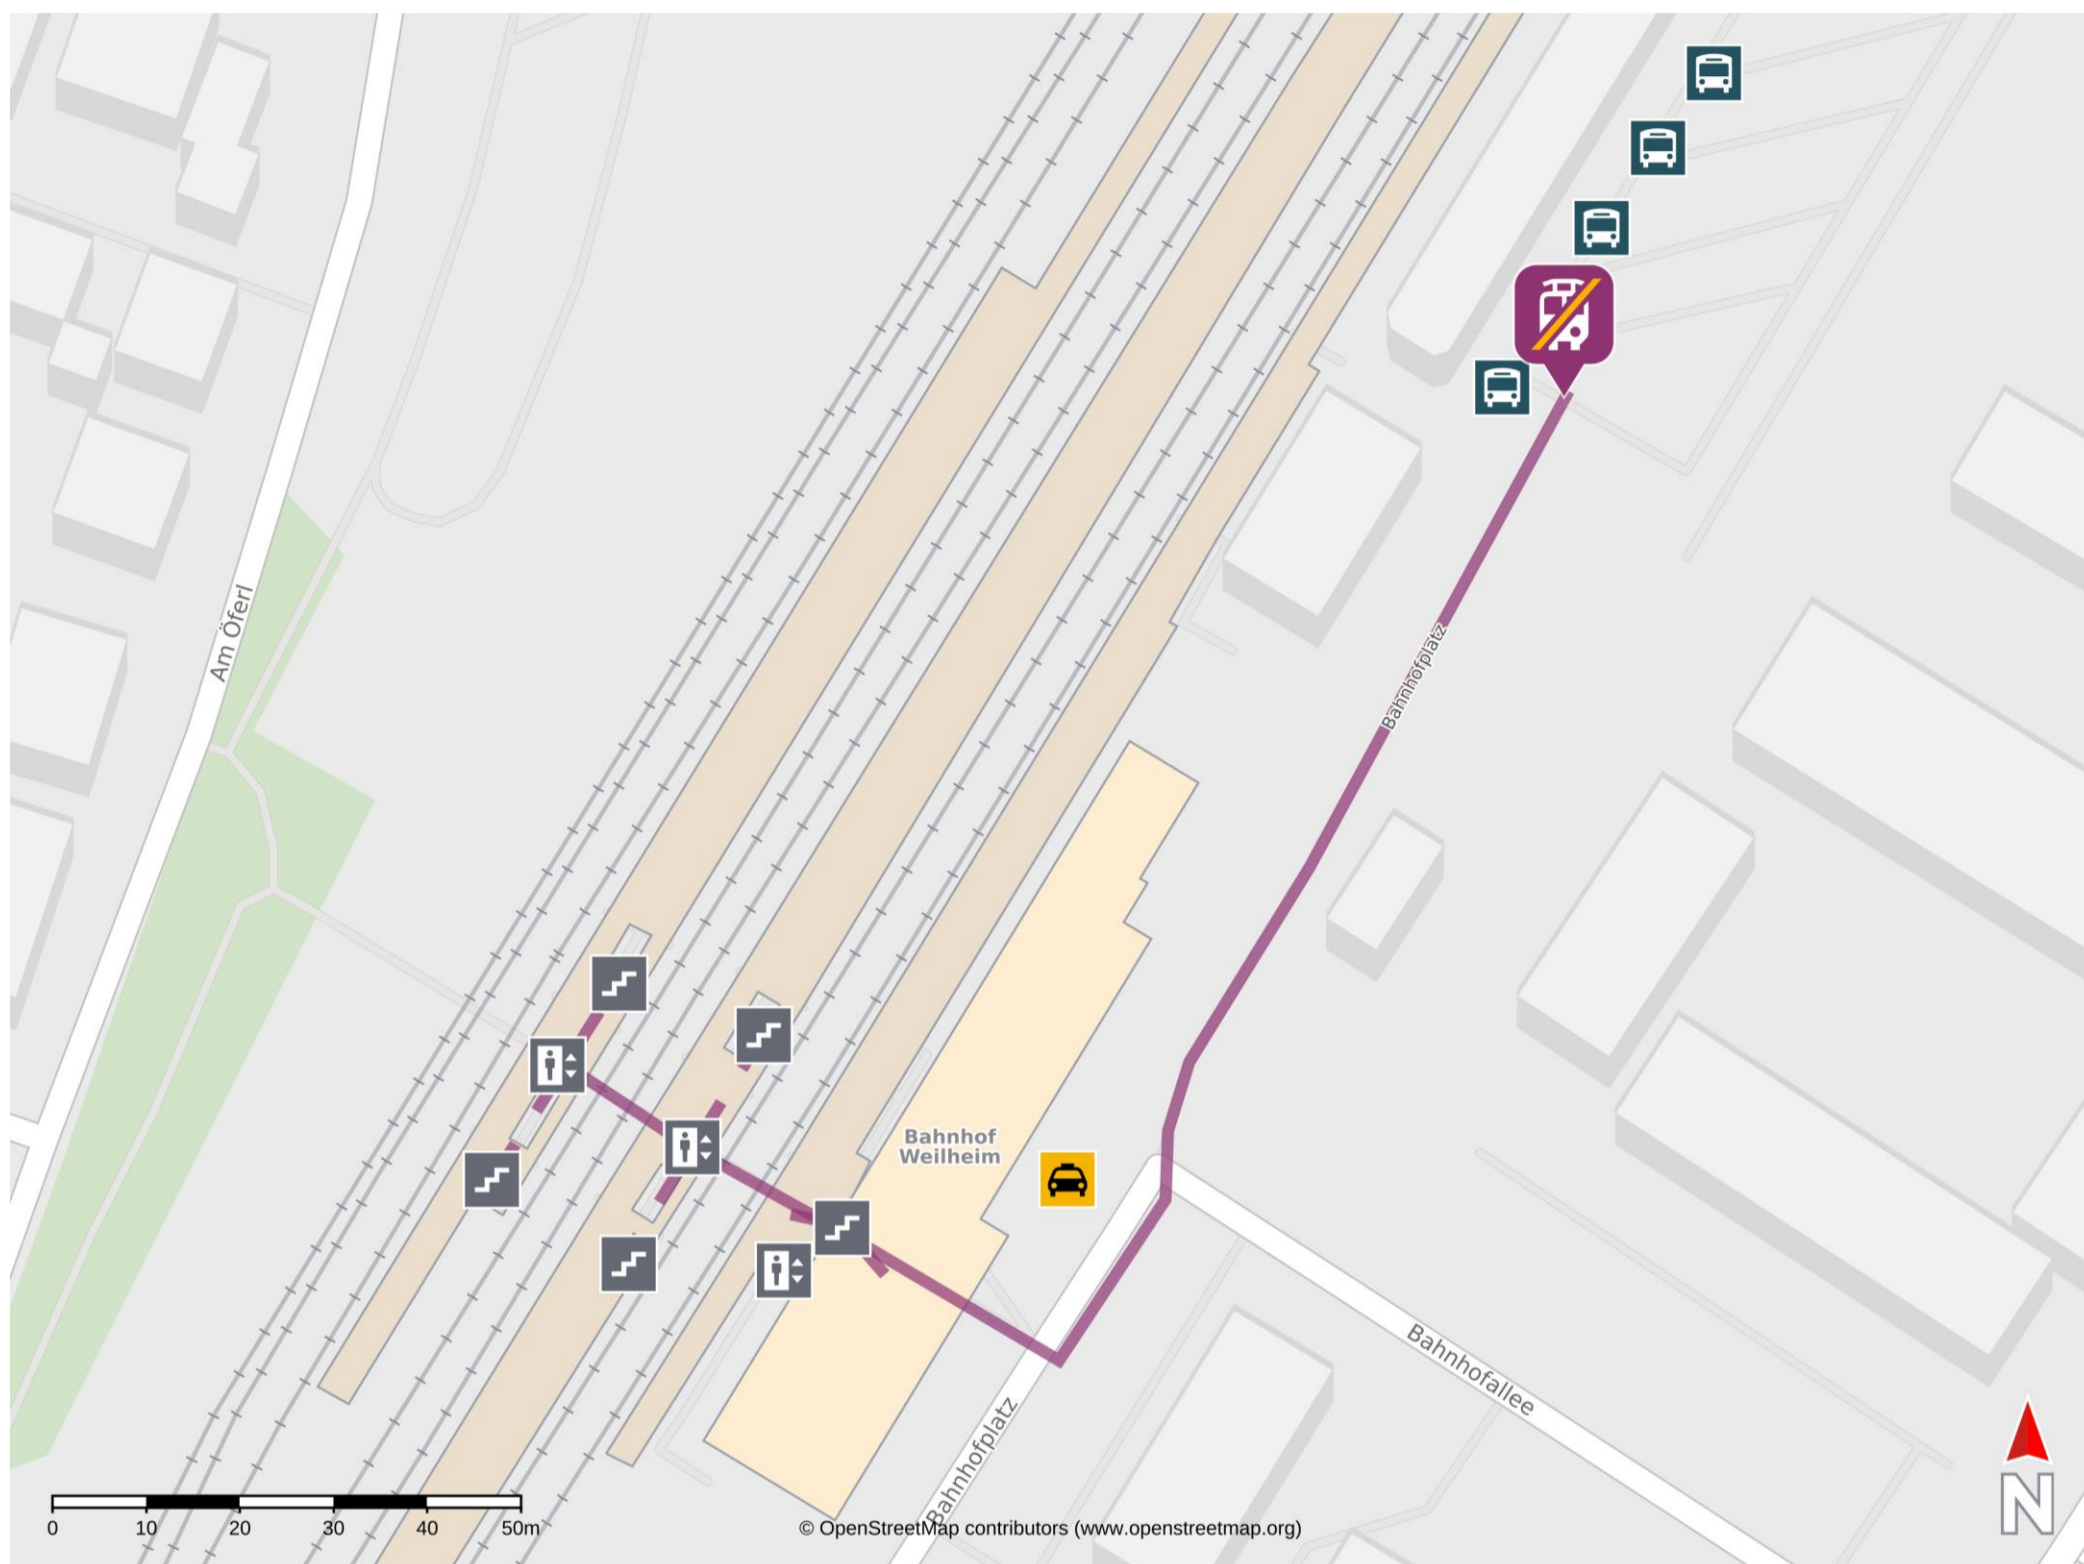

Umgebungsplan

Weilheim (Oberbay)

Wegbeschreibung Schienenersatzverkehr *

Verlassen Sie den Bahnsteig und begeben Sie sich an die Straße Bahnhofplatz. Orientieren Sie sich nach links und folgen Sie der Straße bis zum Busbahnhof.

*Fahrradmitnahme im Schienenersatzverkehr nur begrenzt, teilweise gar nicht möglich. Bitte informieren Sie sich bei dem von Ihnen genutzten Eisenbahnverkehrsunternehmen. Im QR Code sind die Koordinaten der Ersatzhaltestelle hinterlegt.

— barrierefrei
 — nicht barrierefrei