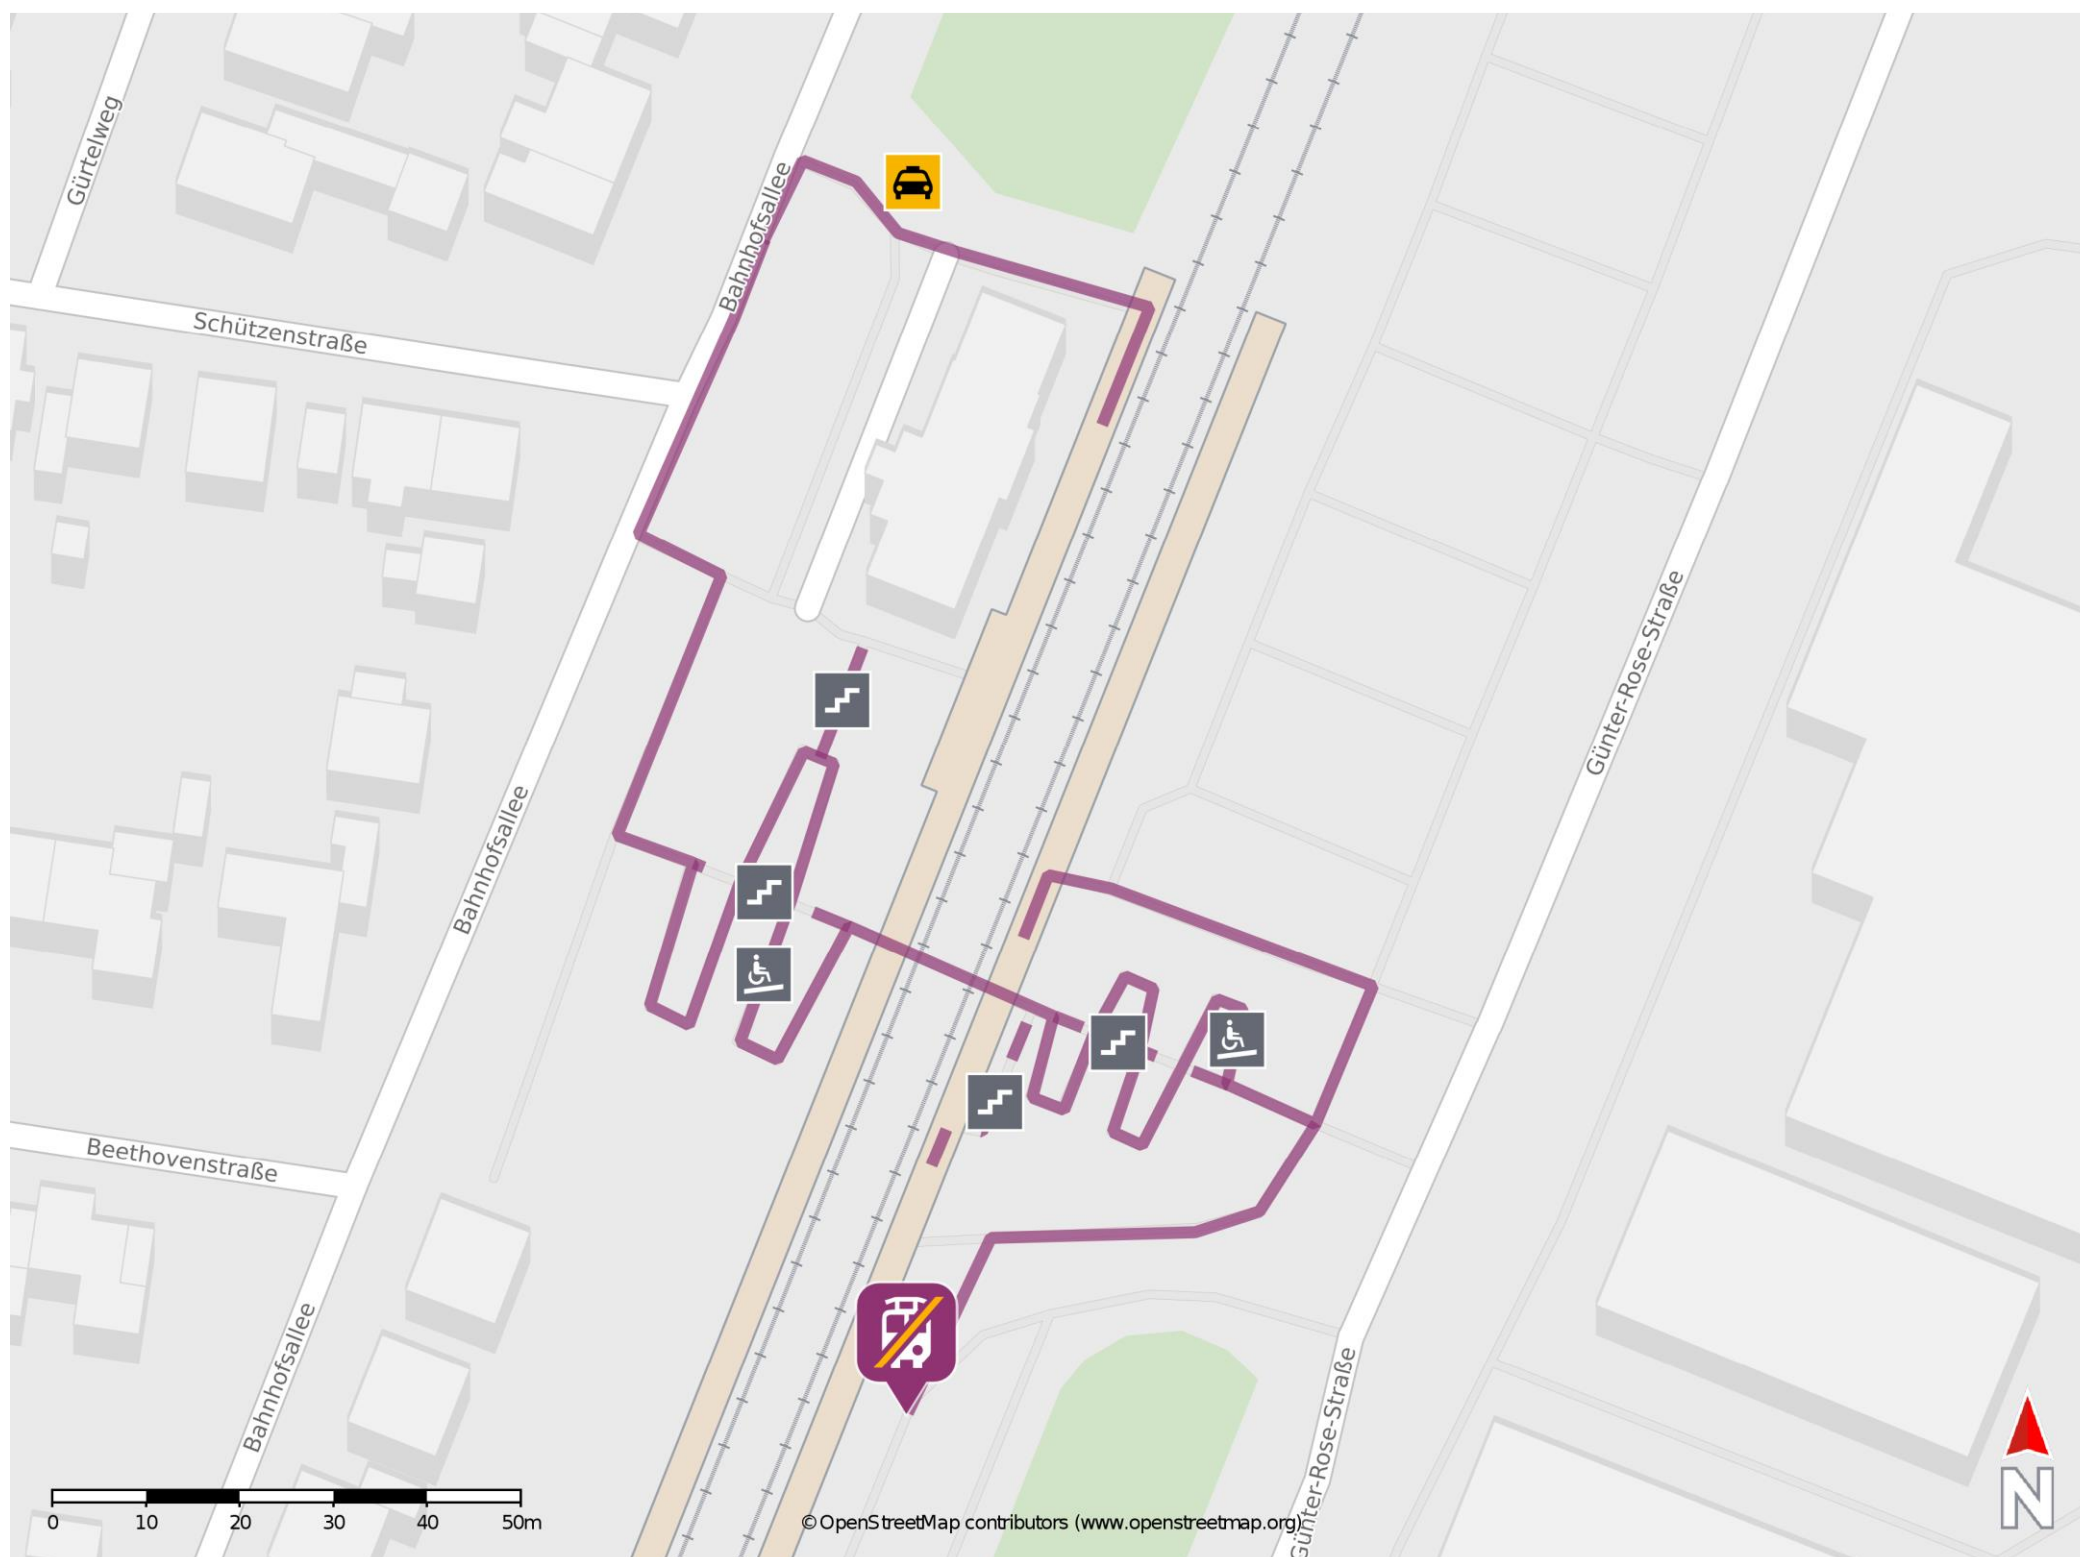

Weilerswist

Wegbeschreibung Schienenersatzverkehr *

Verlassen Sie den Bahnsteig in Richtung Günter-Rose-Straße und halten Sie sich links. Die Ersatzhaltestelle befindet sich südlich vom Busbahnhof.

* Fahrradmitnahme im Schienenersatzverkehr nur begrenzt möglich.
Im QR Code sind die Koordinaten der Ersatzhaltestelle hinterlegt.

— barrierefrei
- - nicht barrierefrei