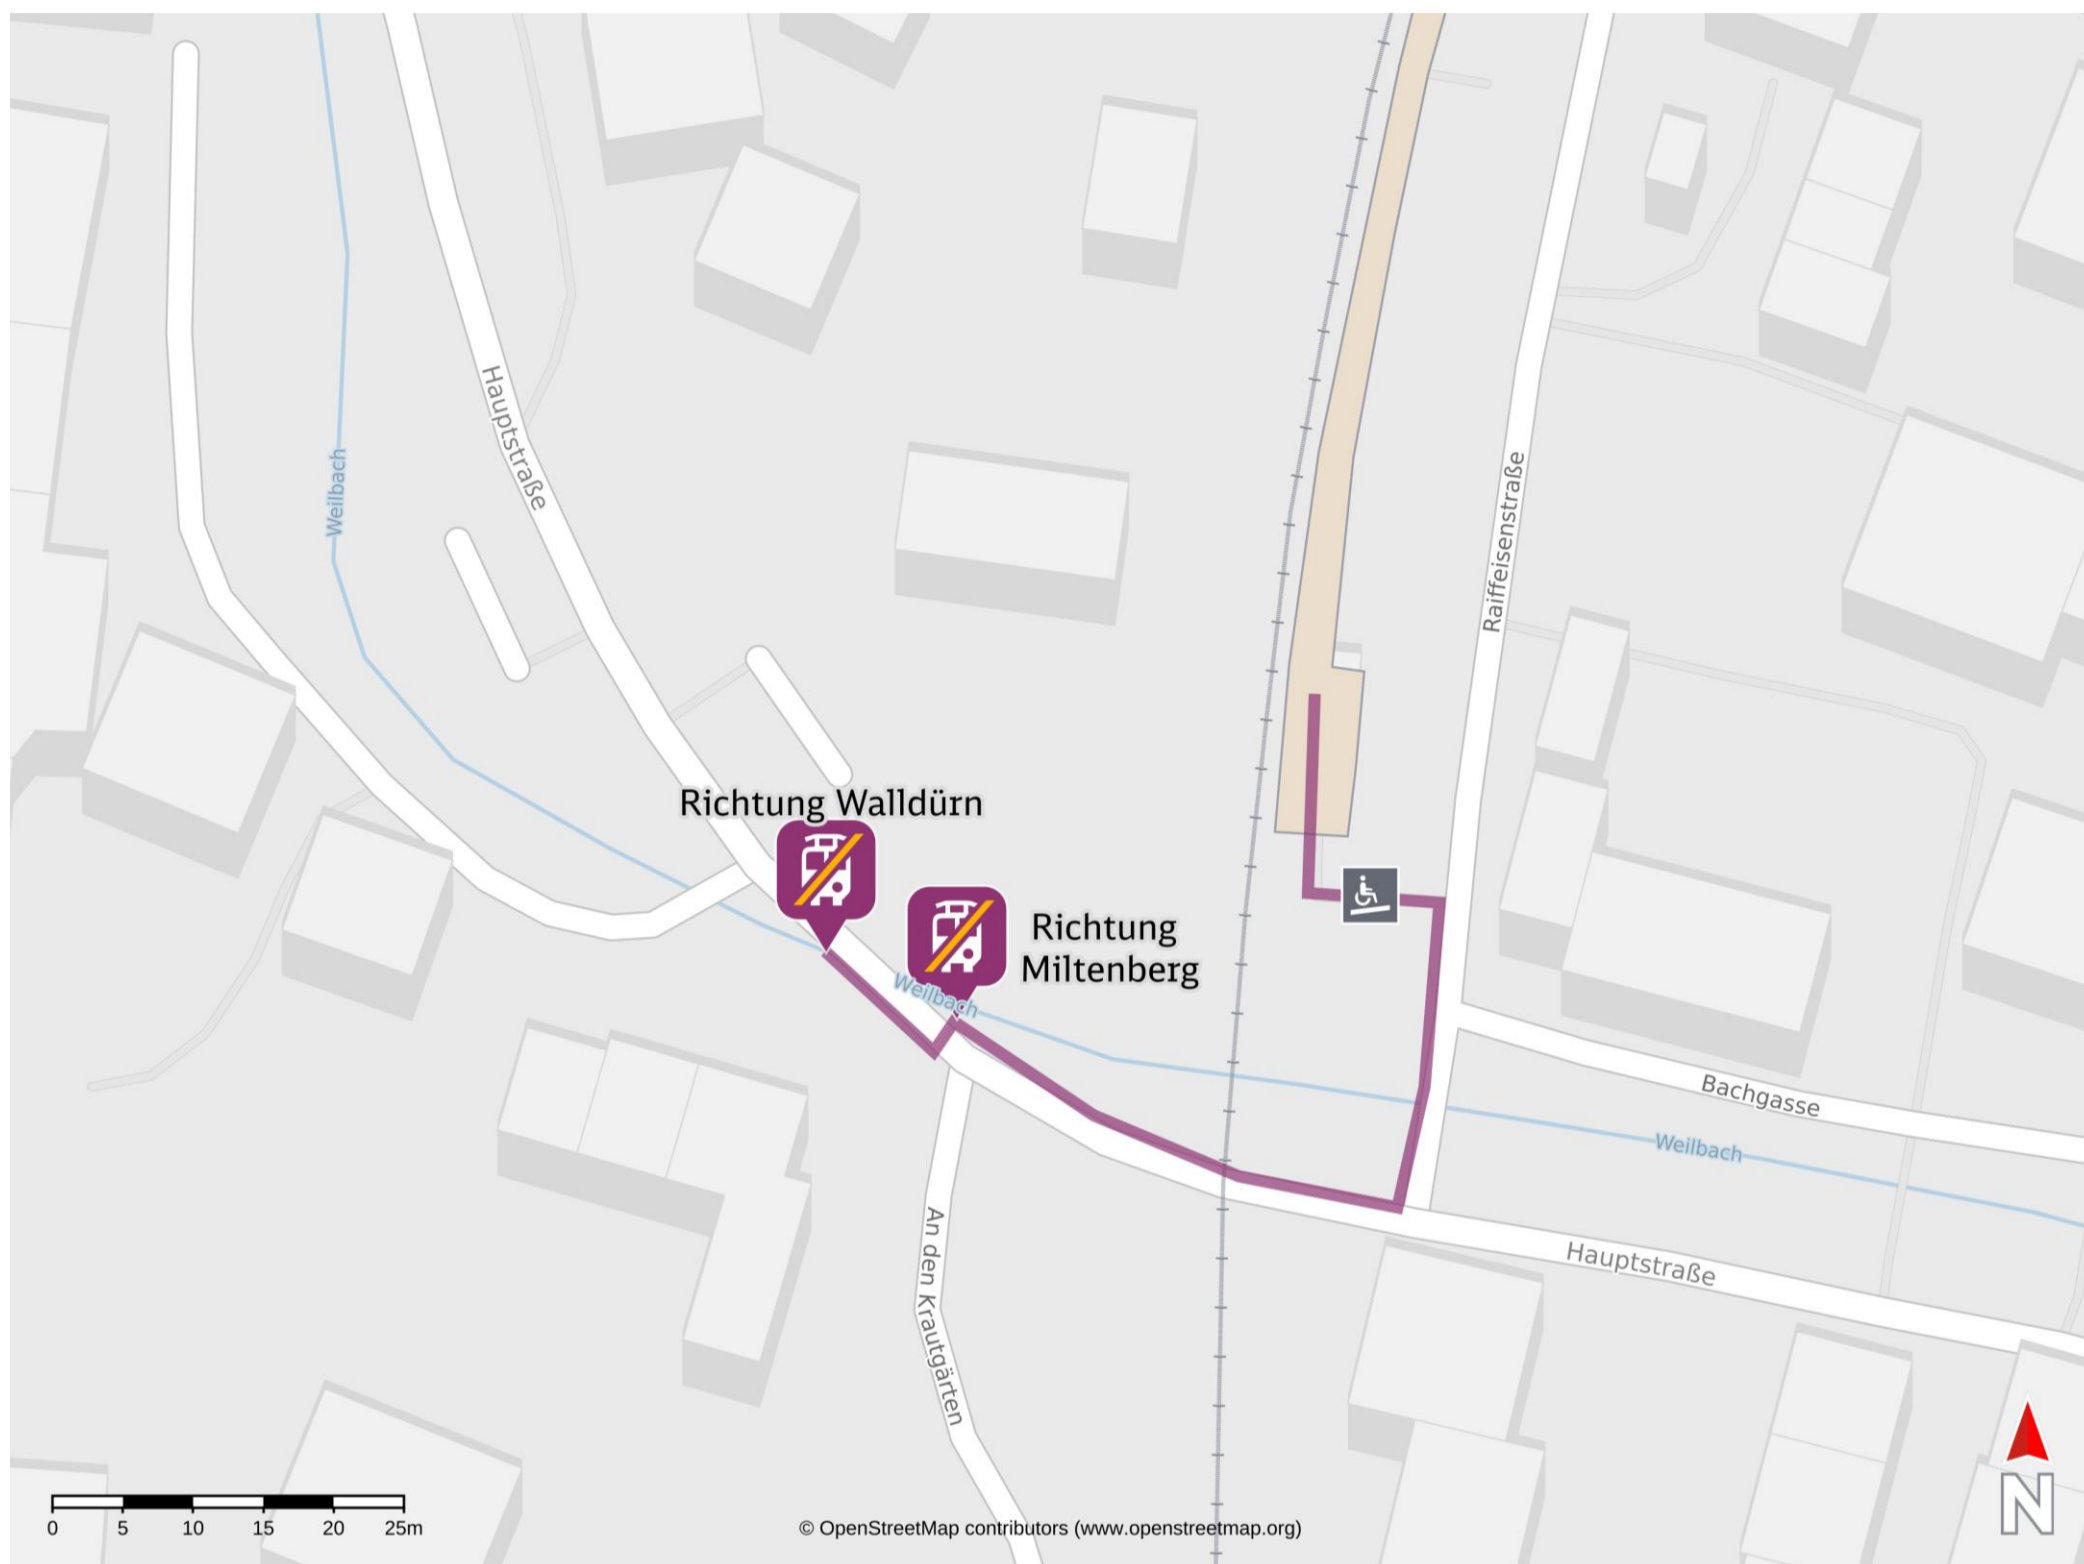

Umgebungsplan

Weilbach (Unterfr)

Wegbeschreibung Schienenersatzverkehr *

Verlassen Sie den Bahnsteig und begeben Sie sich an die Raiffeisenstraße. Halten Sie sich rechts und folgen dem Straßenverlauf bis zur Hauptstraße. Biegen Sie nach rechts auf diese ab und folgen dem Straßenverlauf bis zur jeweiligen Ersatzhaltestelle. Diese befinden sich an der Bushaltestelle Weilbach, Bahnhof.

Der gesamte Weg hat eine Länge von ca. 150 m und es werden ca. 3 min bis zur jeweiligen Ersatzhaltestelle benötigt.

Ersatzhaltestelle Richtung Miltenberg

Ersatzhaltestelle Richtung Walldürn

*Fahrradmitnahme im Schienenersatzverkehr nur begrenzt, teilweise gar nicht möglich. Bitte informieren Sie sich bei dem von Ihnen genutzten Eisenbahnverkehrsunternehmen. Im QR Code sind die Koordinaten der Ersatzhaltestelle hinterlegt.

— barrierefrei
 — nicht barrierefrei