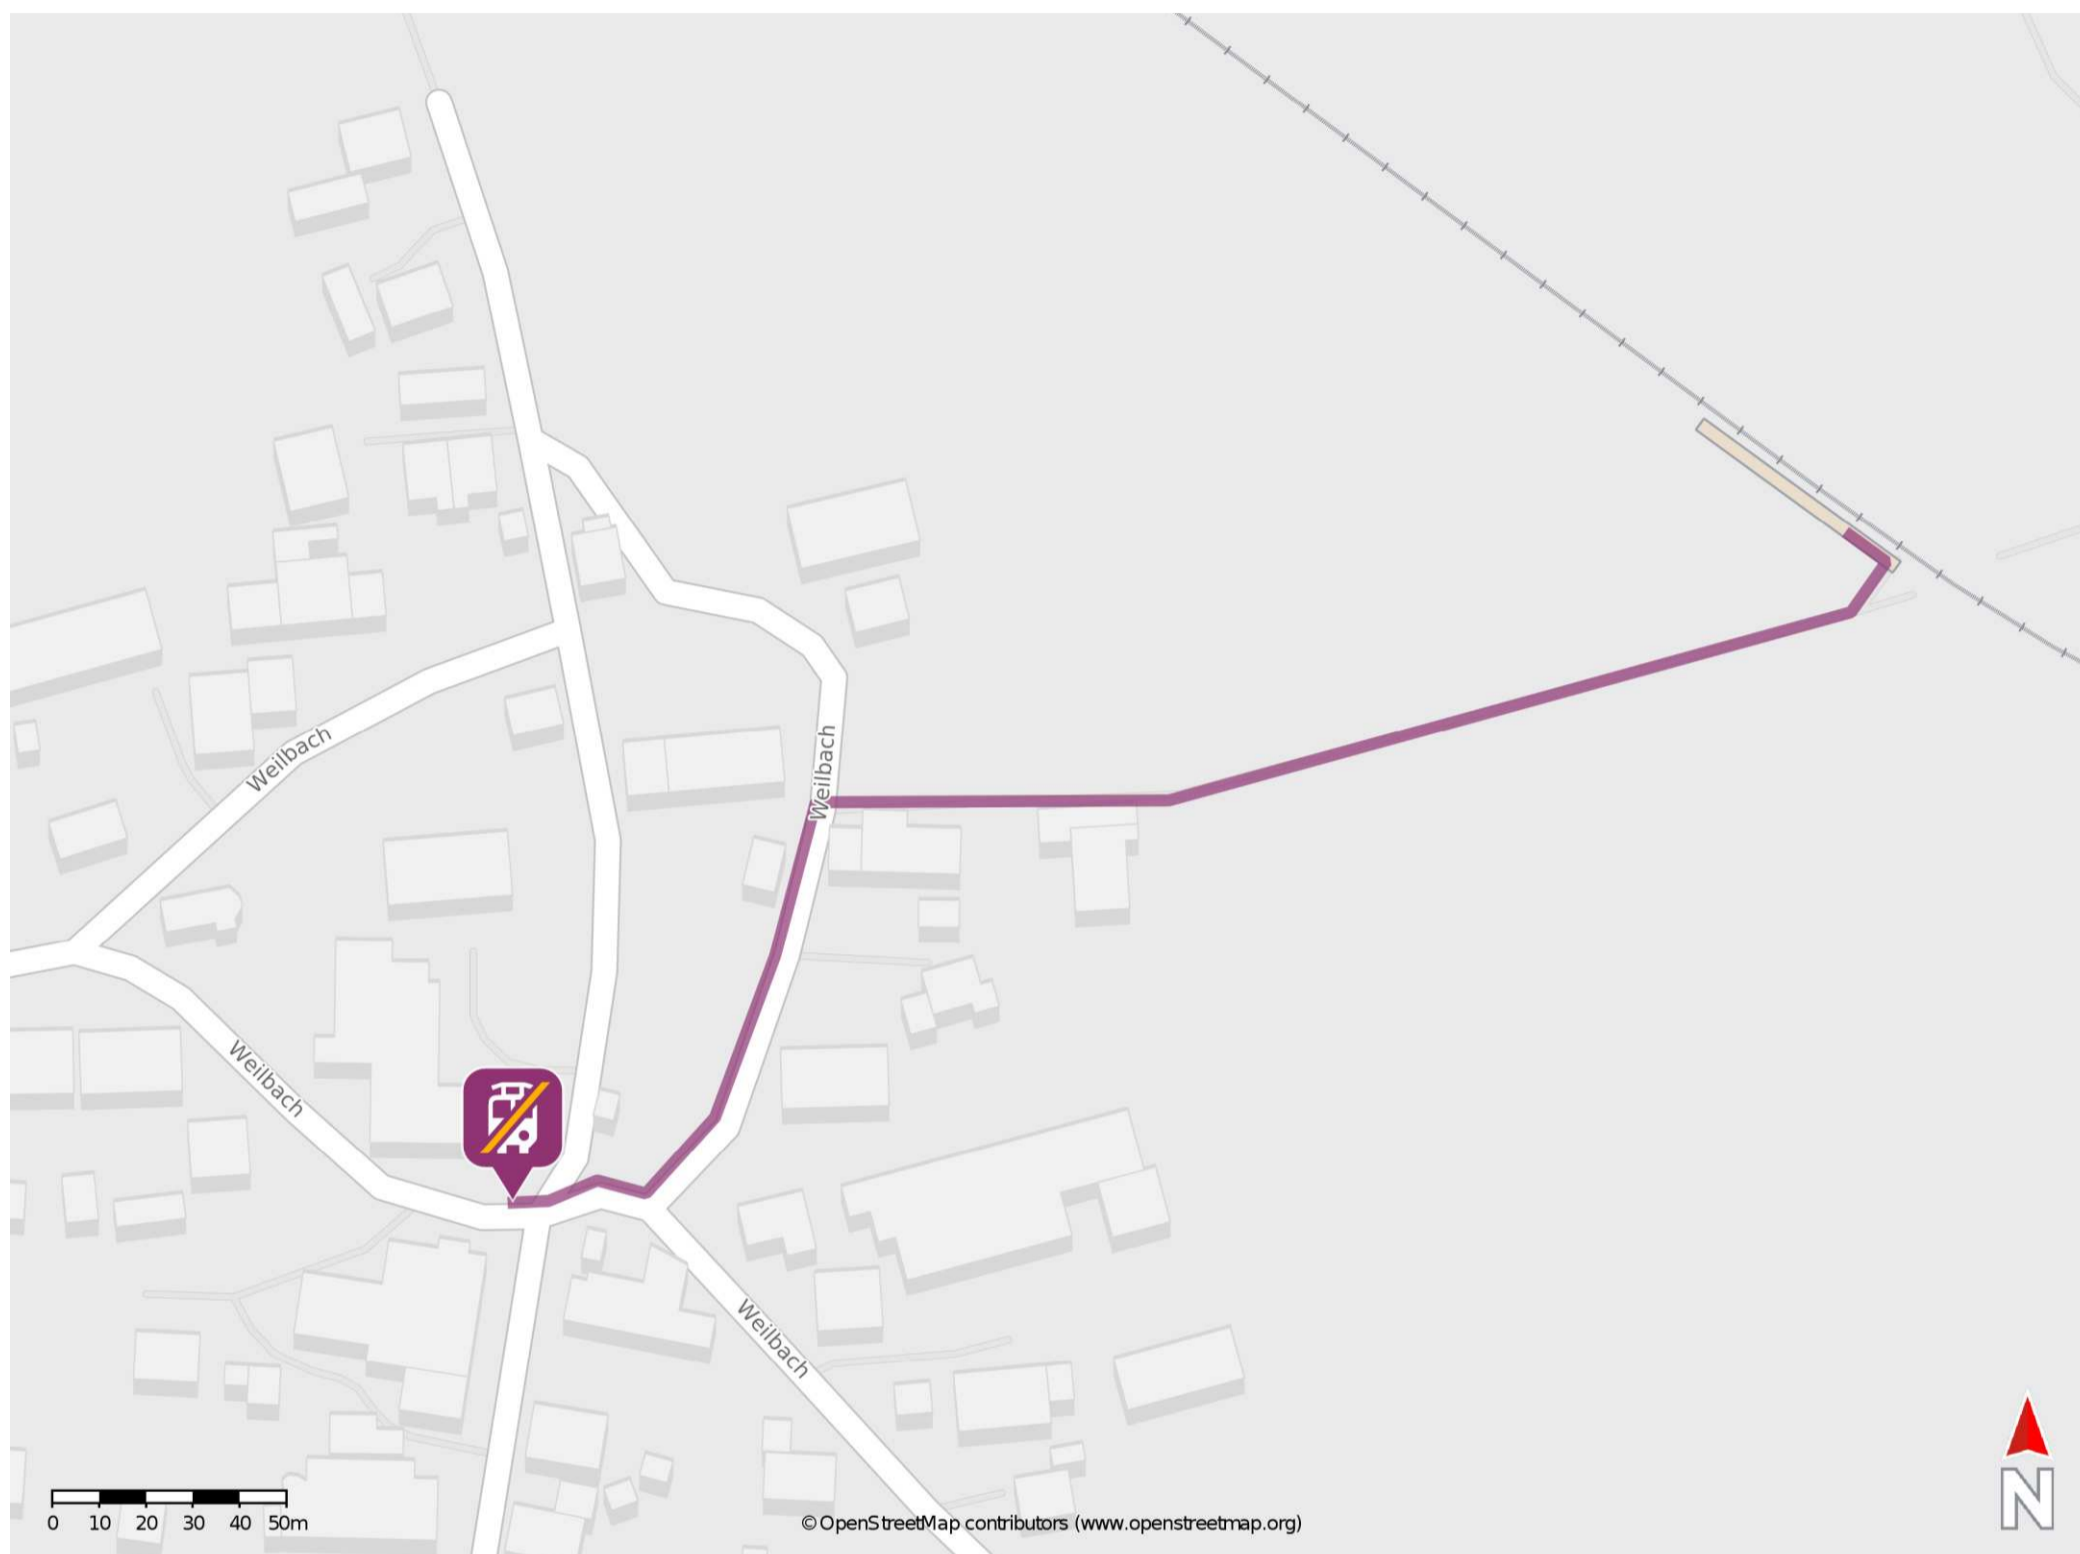

## Weilbach

### Wegbeschreibung Schienenersatzverkehr \*

Verlassen Sie den Bahnsteig und begeben Sie sich an die Straße Weilbach. Biegen Sie nach links ab und folgen Sie dem Straßenverlauf bis zur Ersatzhaltestelle. Die Ersatzhaltestelle befindet sich an der Bushaltestelle Weilbach Ort.

\* Fahrradmitnahme im Schienenersatzverkehr nur begrenzt möglich.  
Im QR Code sind die Koordinaten der Ersatzhaltestelle hinterlegt.

— barrierefrei  
— nicht barrierefrei