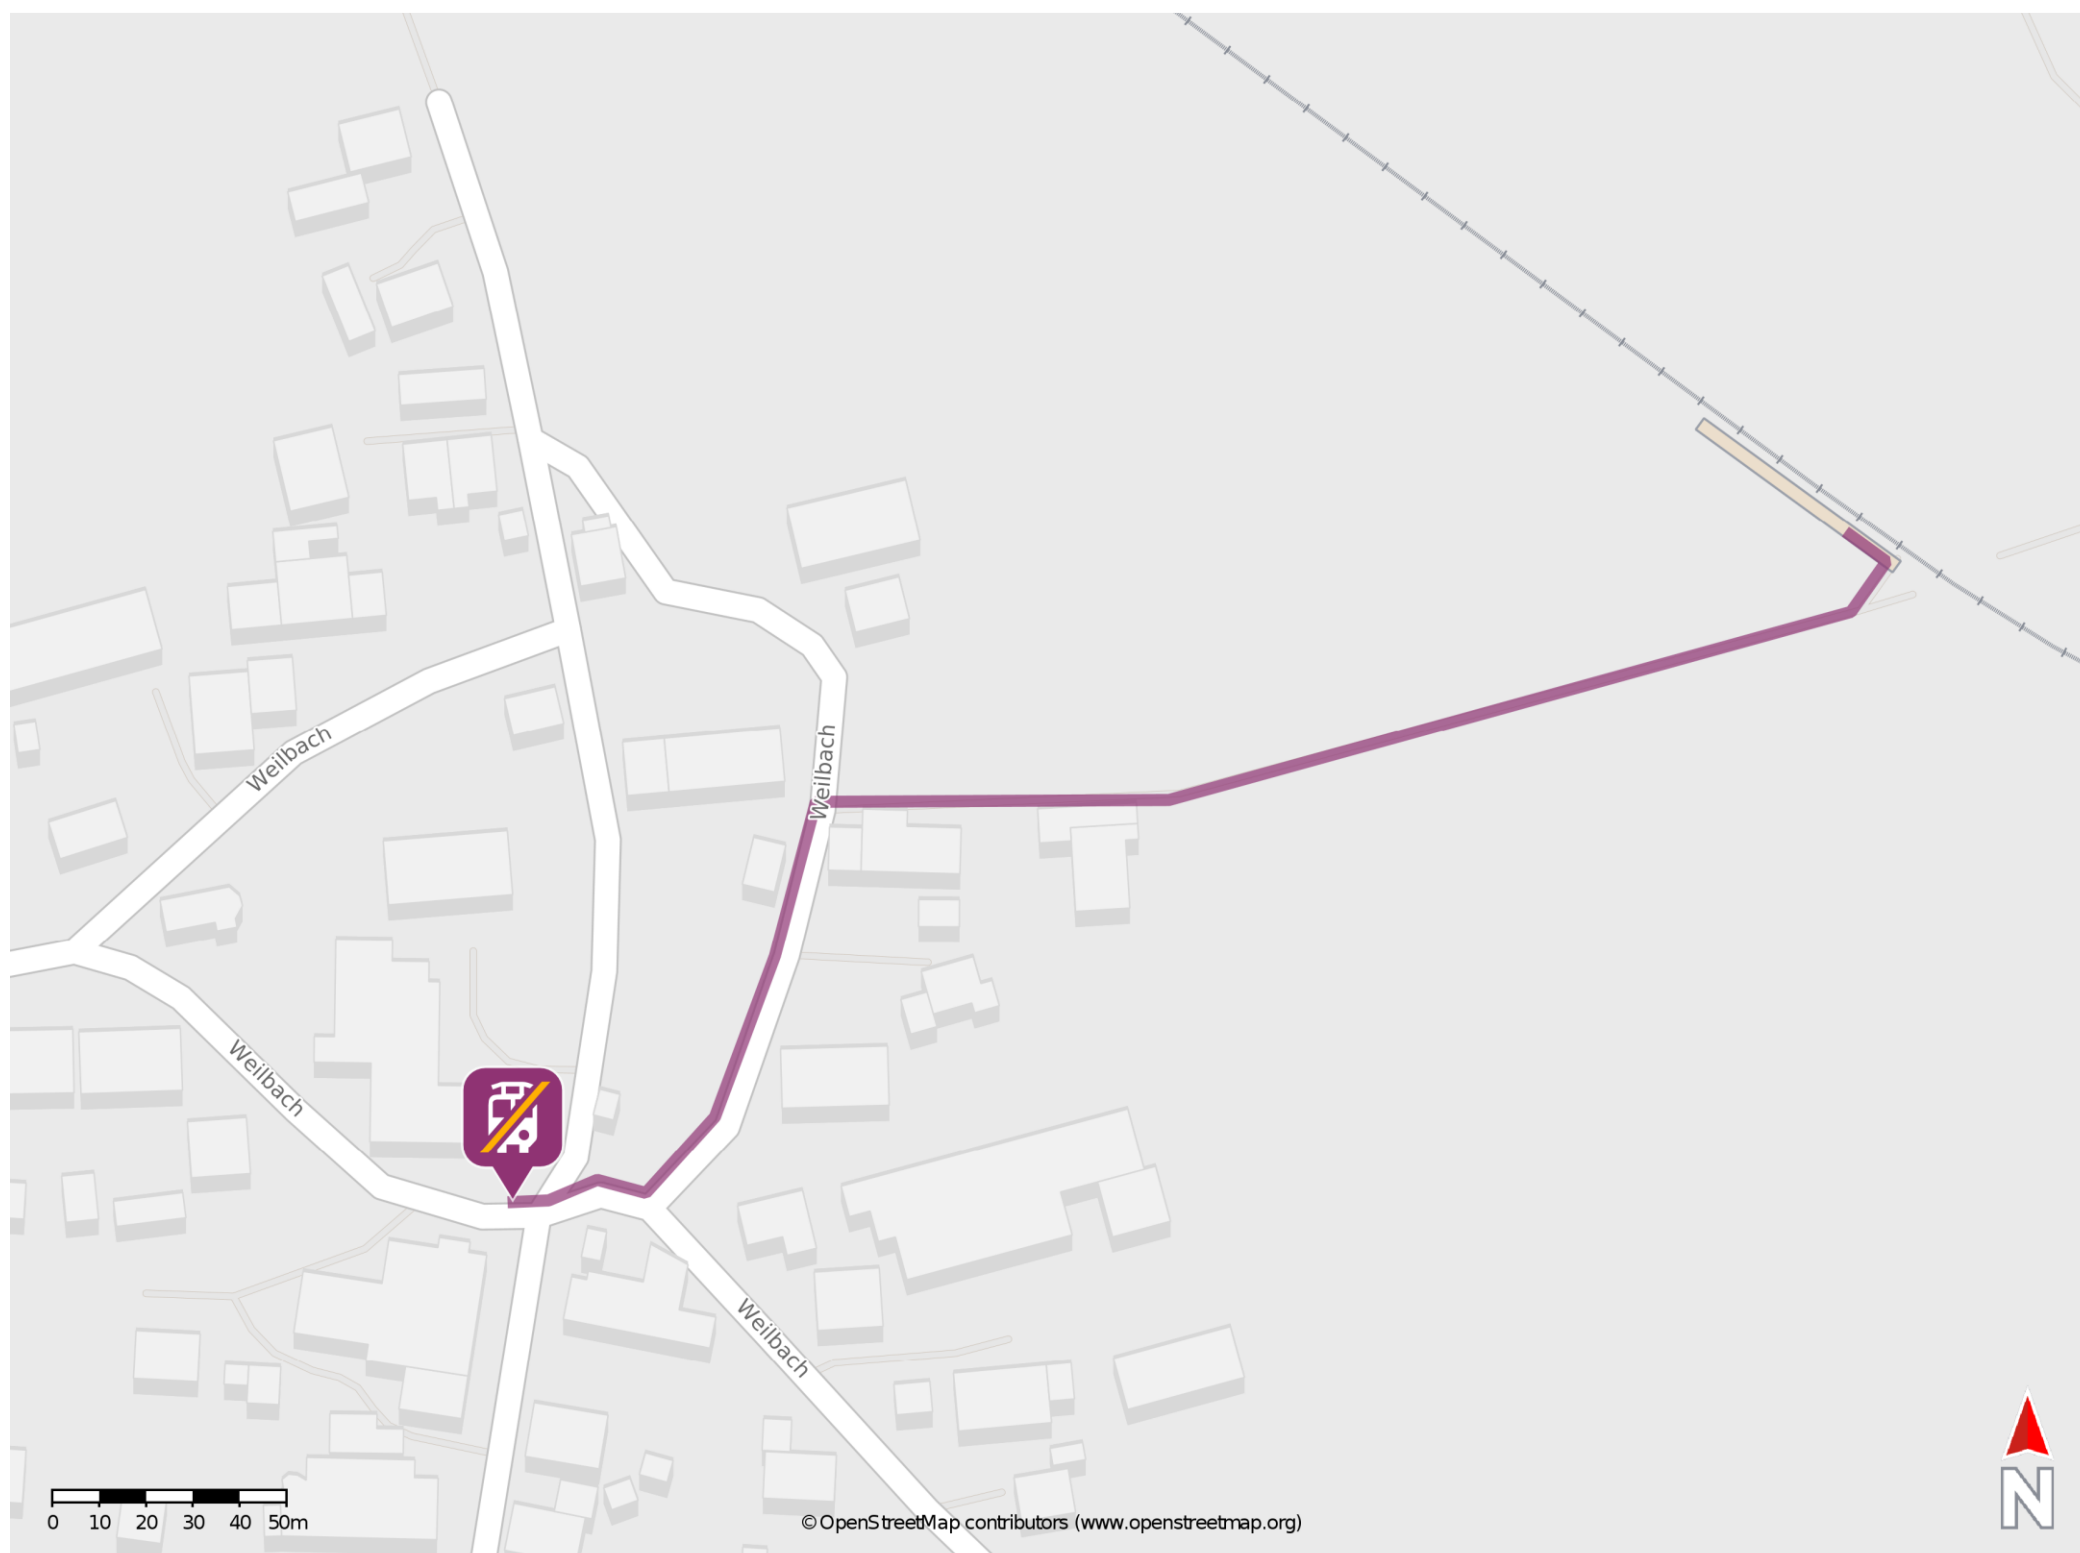

## Weilbach

### Wegbeschreibung Schienenersatzverkehr \*

Verlassen Sie den Bahnsteig und begeben Sie sich an die Straße Weilbach. Biegen Sie nach links ab und folgen Sie dem Straßenverlauf bis zur Ersatzhaltestelle. Die Ersatzhaltestelle befindet sich an der Bushaltestelle Weilbach Ort.

\* Fahrradmitnahme im Schienenersatzverkehr nur begrenzt möglich.  
Im QR Code sind die Koordinaten der Ersatzhaltestelle hinterlegt.

— barrierefrei  
— nicht barrierefrei