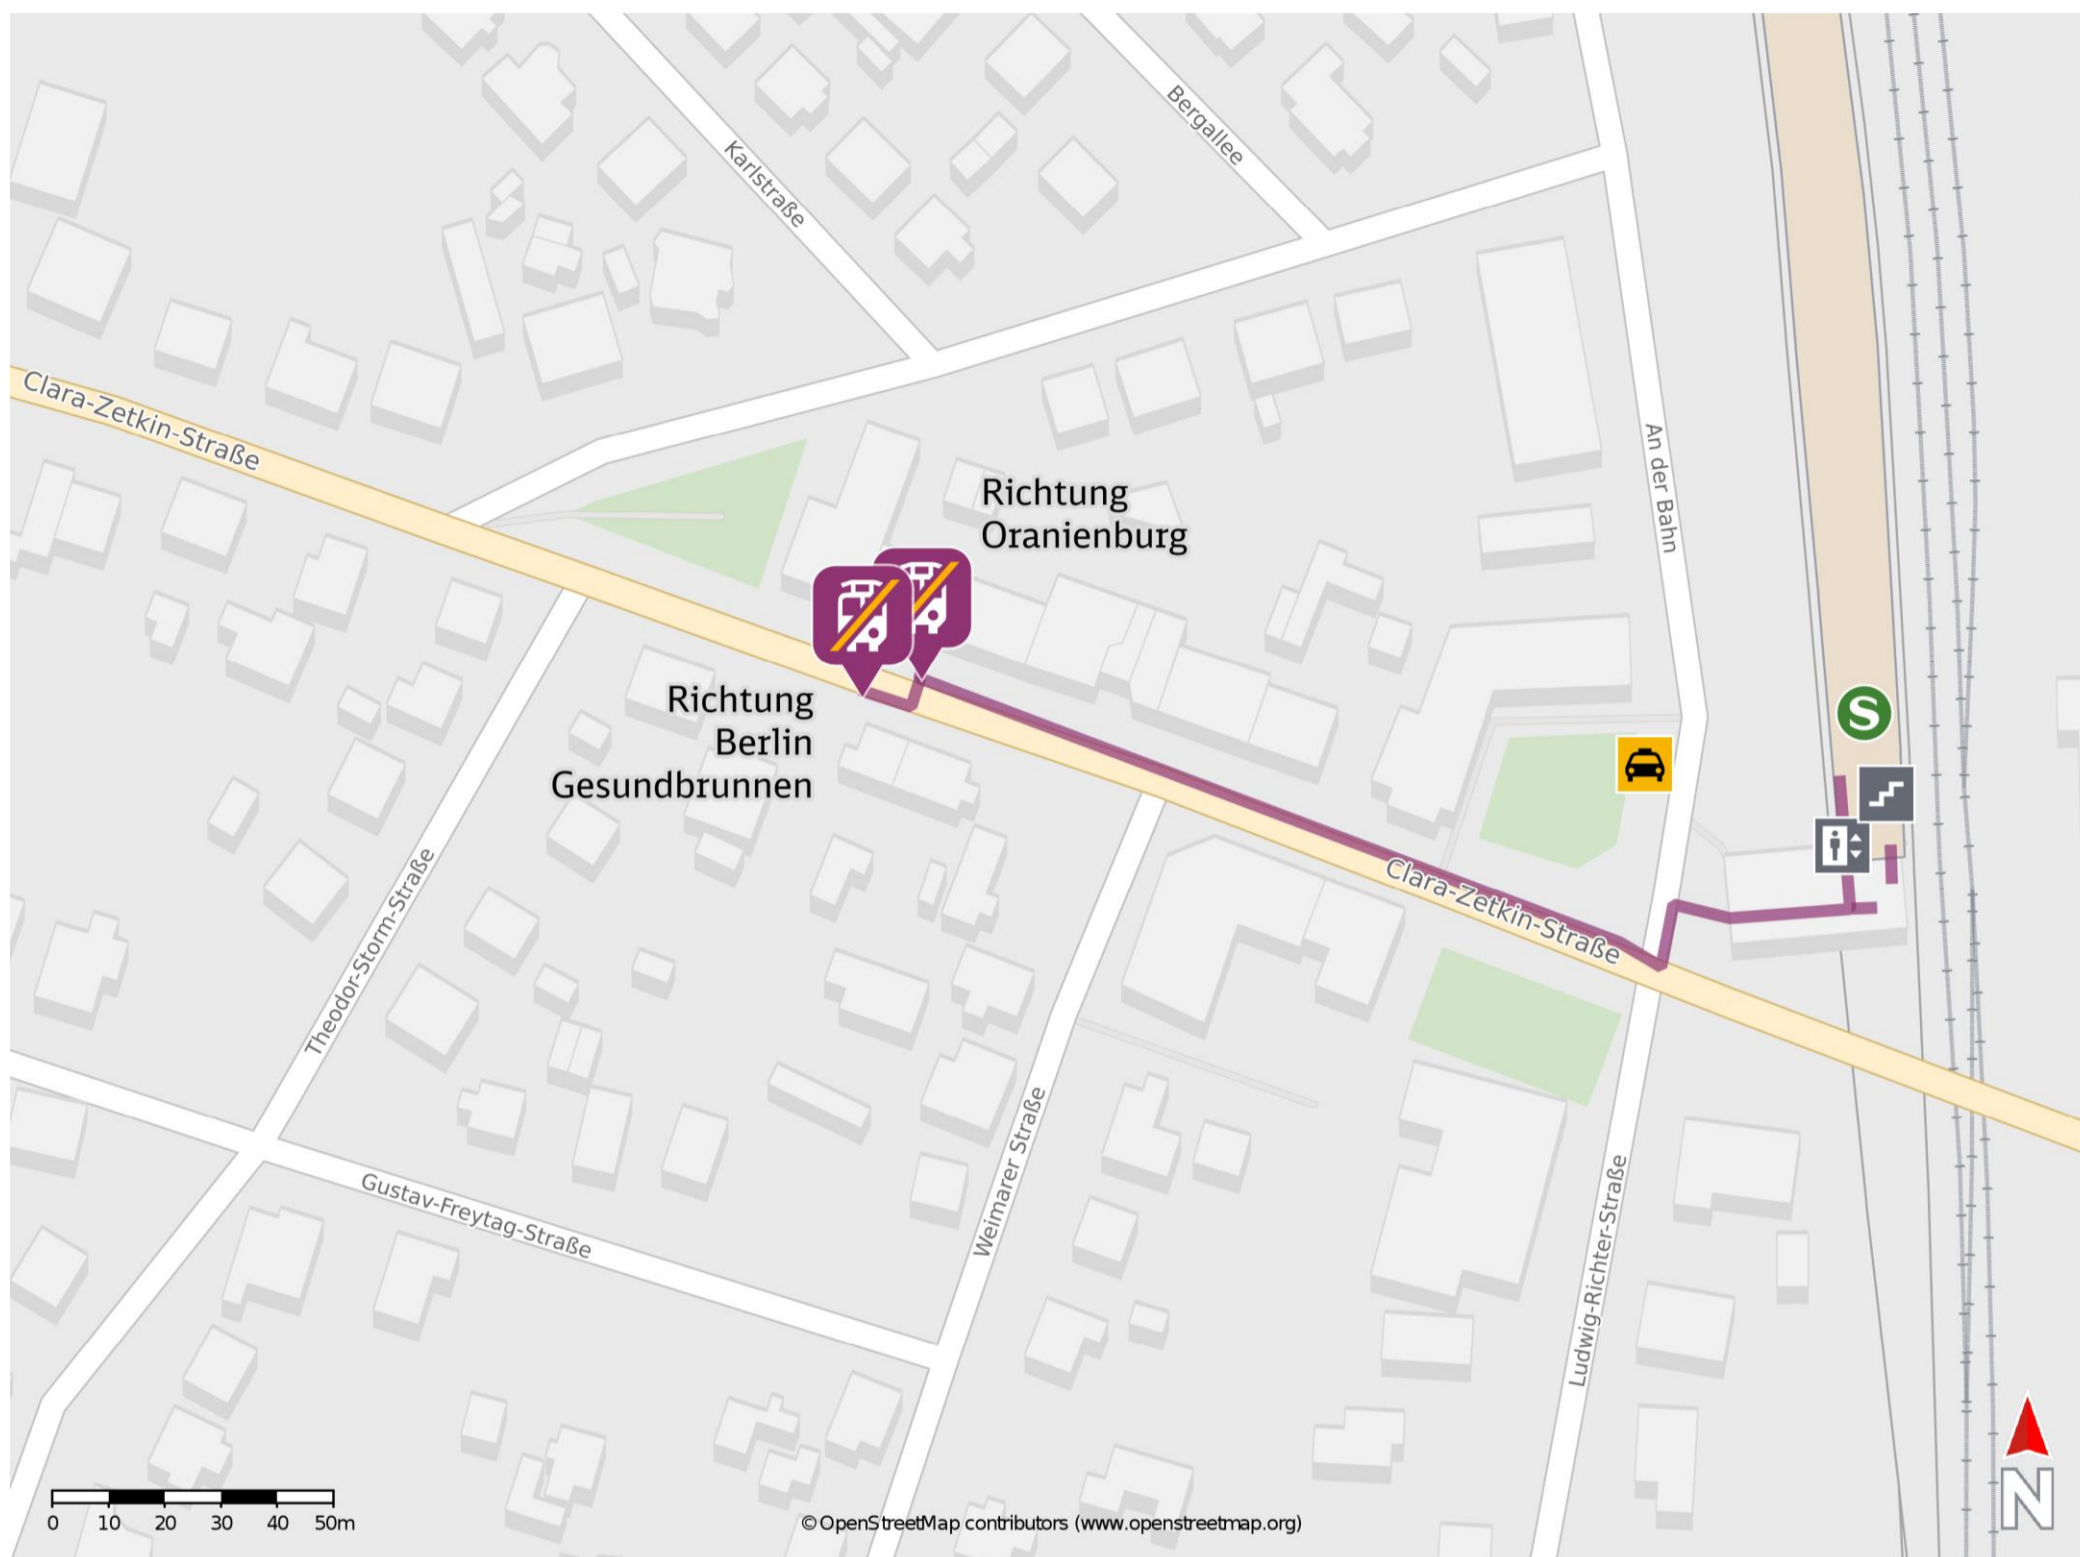

Birkenwerder (b Berlin)

Wegbeschreibung Schienenersatzverkehr *

Verlassen Sie den Bahnsteig und begeben Sie sich an die Clara-Zetkin-Straße. Biegen Sie nach rechts ab und folgen Sie der Straße ca. 150 m bis zur jeweiligen Ersatzhaltestelle. Die Ersatzhaltestelle befindet sich an der Haltestelle S Birkenwerder (b. Berlin).

Ersatzhaltestelle Richtung Oranienburg

Ersatzhaltestelle Richtung Berlin Gesundbrunnen

* Fahrradmitnahme im Schienenersatzverkehr nur begrenzt möglich. Im QR Code sind die Koordinaten der Ersatzhaltestelle hinterlegt.