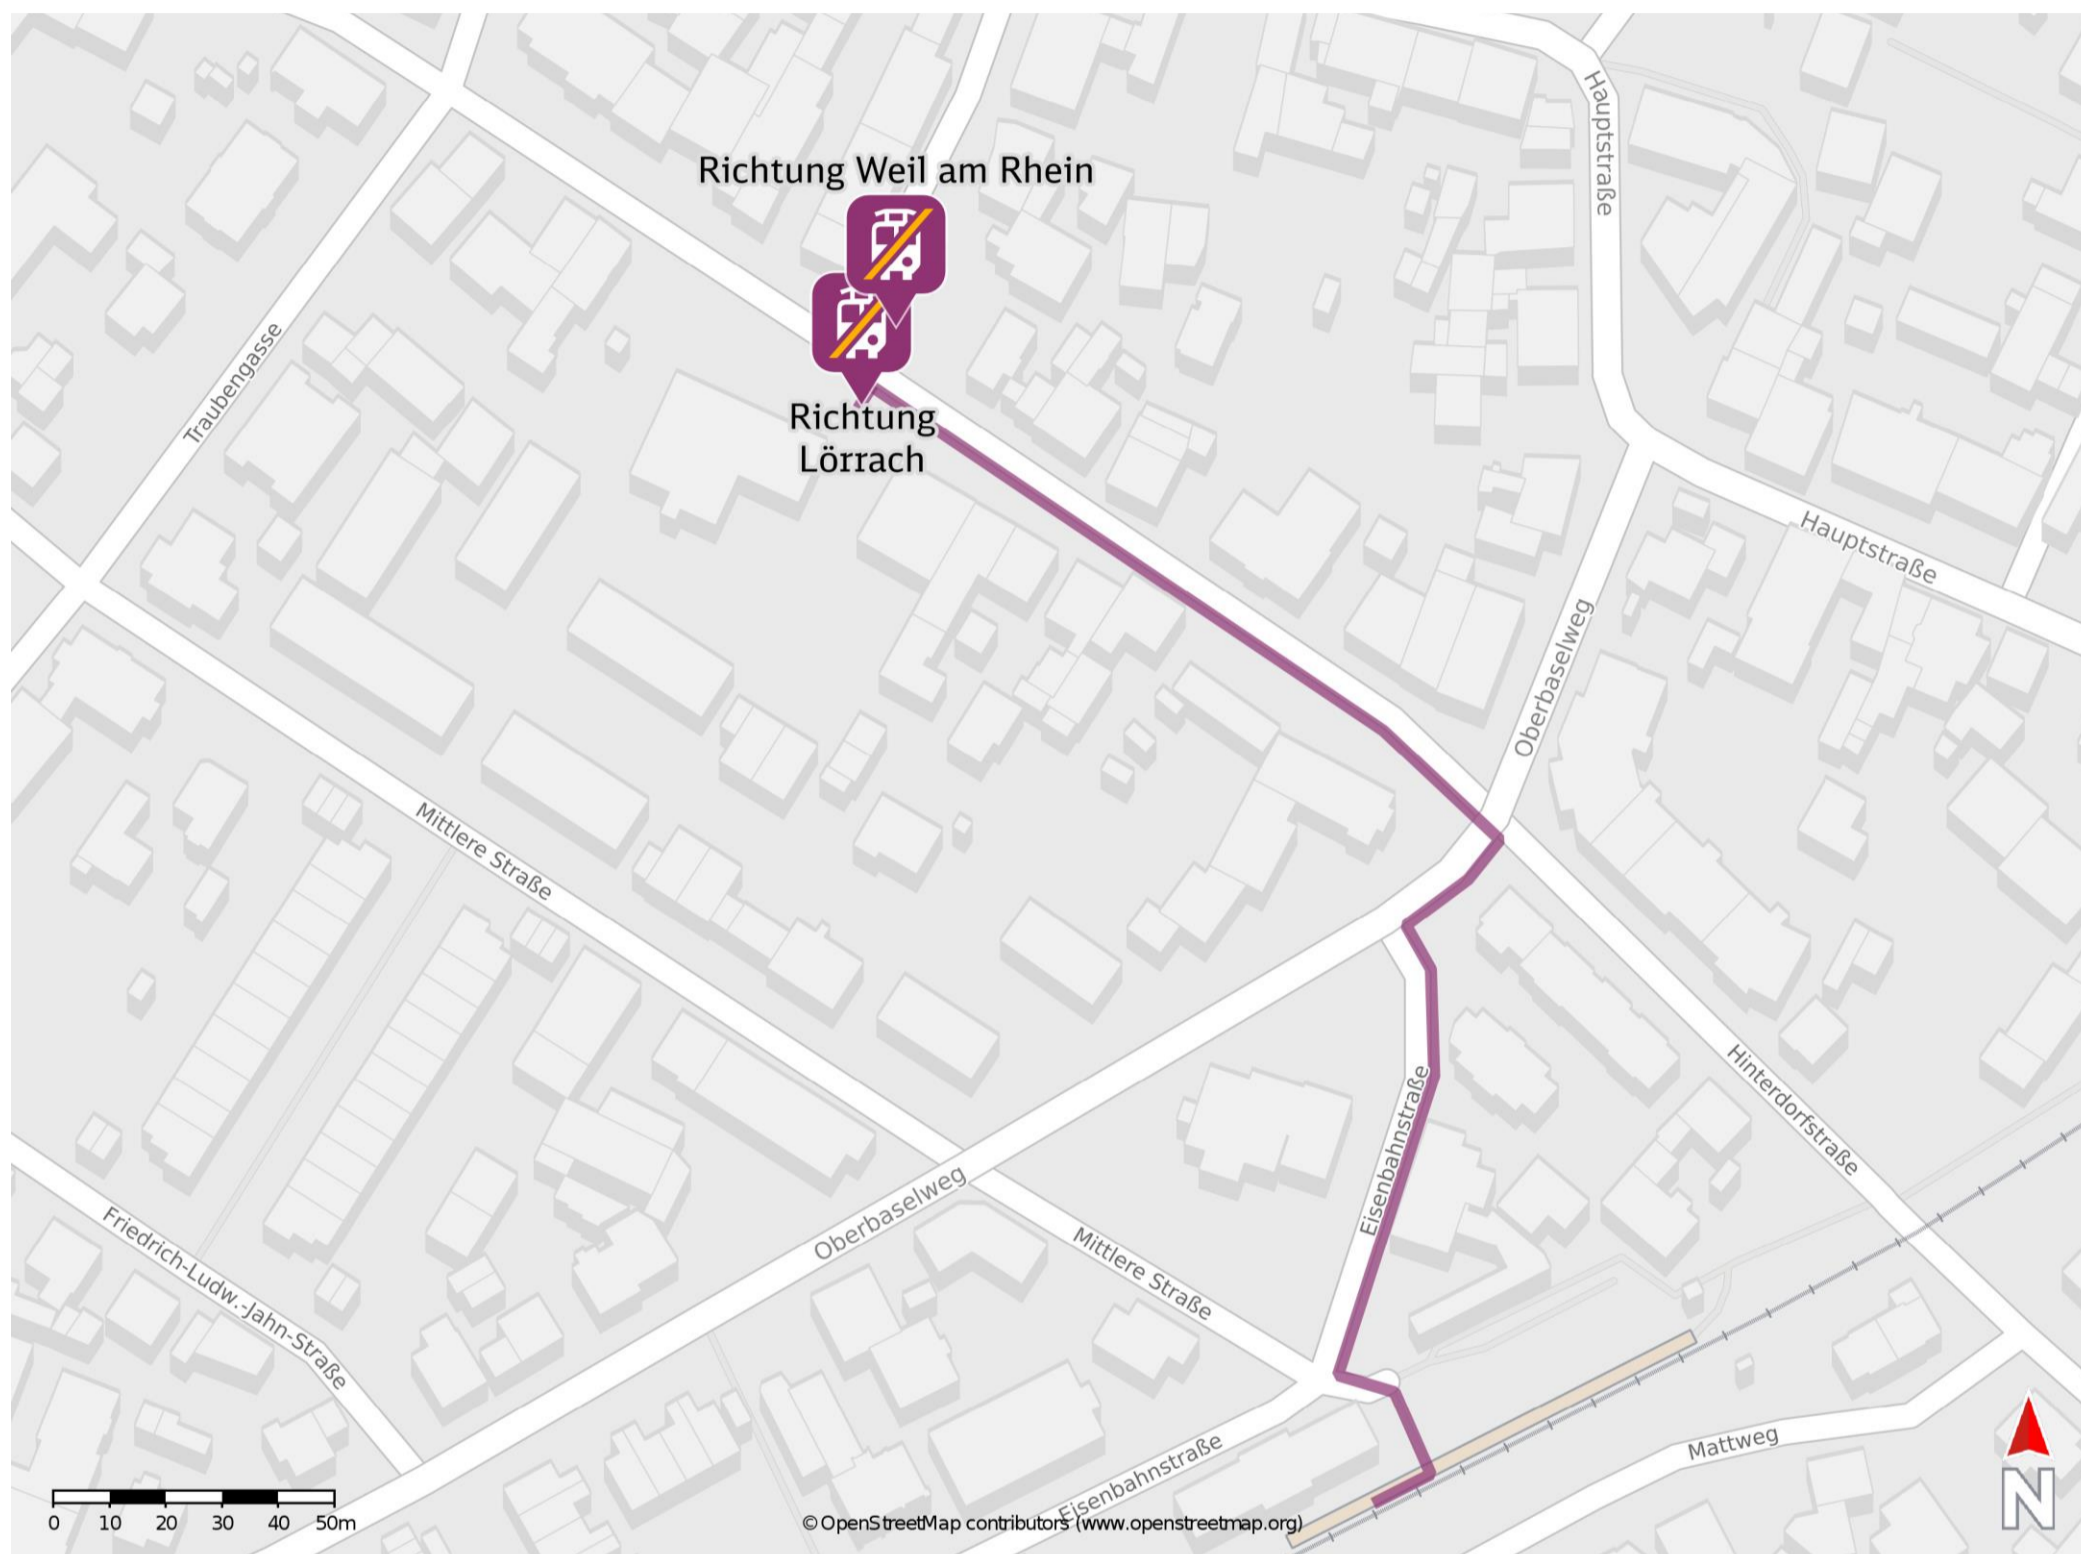

Weil am Rhein Ost

Wegbeschreibung Schienenersatzverkehr *

Verlassen Sie den Bahnsteig und begeben Sie sich an die Eisenbahnstraße. Orientieren Sie sich nach rechts und folgen Sie der Eisenbahnstraße bis zum Oberbaselweg. Halten Sie sich rechts und begeben Sie sich an die Hinterdorfstraße. Biegen Sie nach links ab und folgen Sie der Straße bis zur jeweiligen Ersatzhaltestelle. Die Ersatzhaltestelle befindet sich an der Bushaltestelle Altes Rathaus.

Ersatzhaltestelle Richtung Weil am Rhein

Bitte nutzen Sie zur Weiterfahrt die Busse des Schienenersatzverkehrs (SEV).

Ersatzhaltestelle Richtung Lörrach

* Keine Fahrradmitnahme im Schienenersatzverkehr.
Im QR Code sind die Koordinaten der Ersatzhaltestelle hinterlegt.

— barrierefrei
— nicht barrierefrei