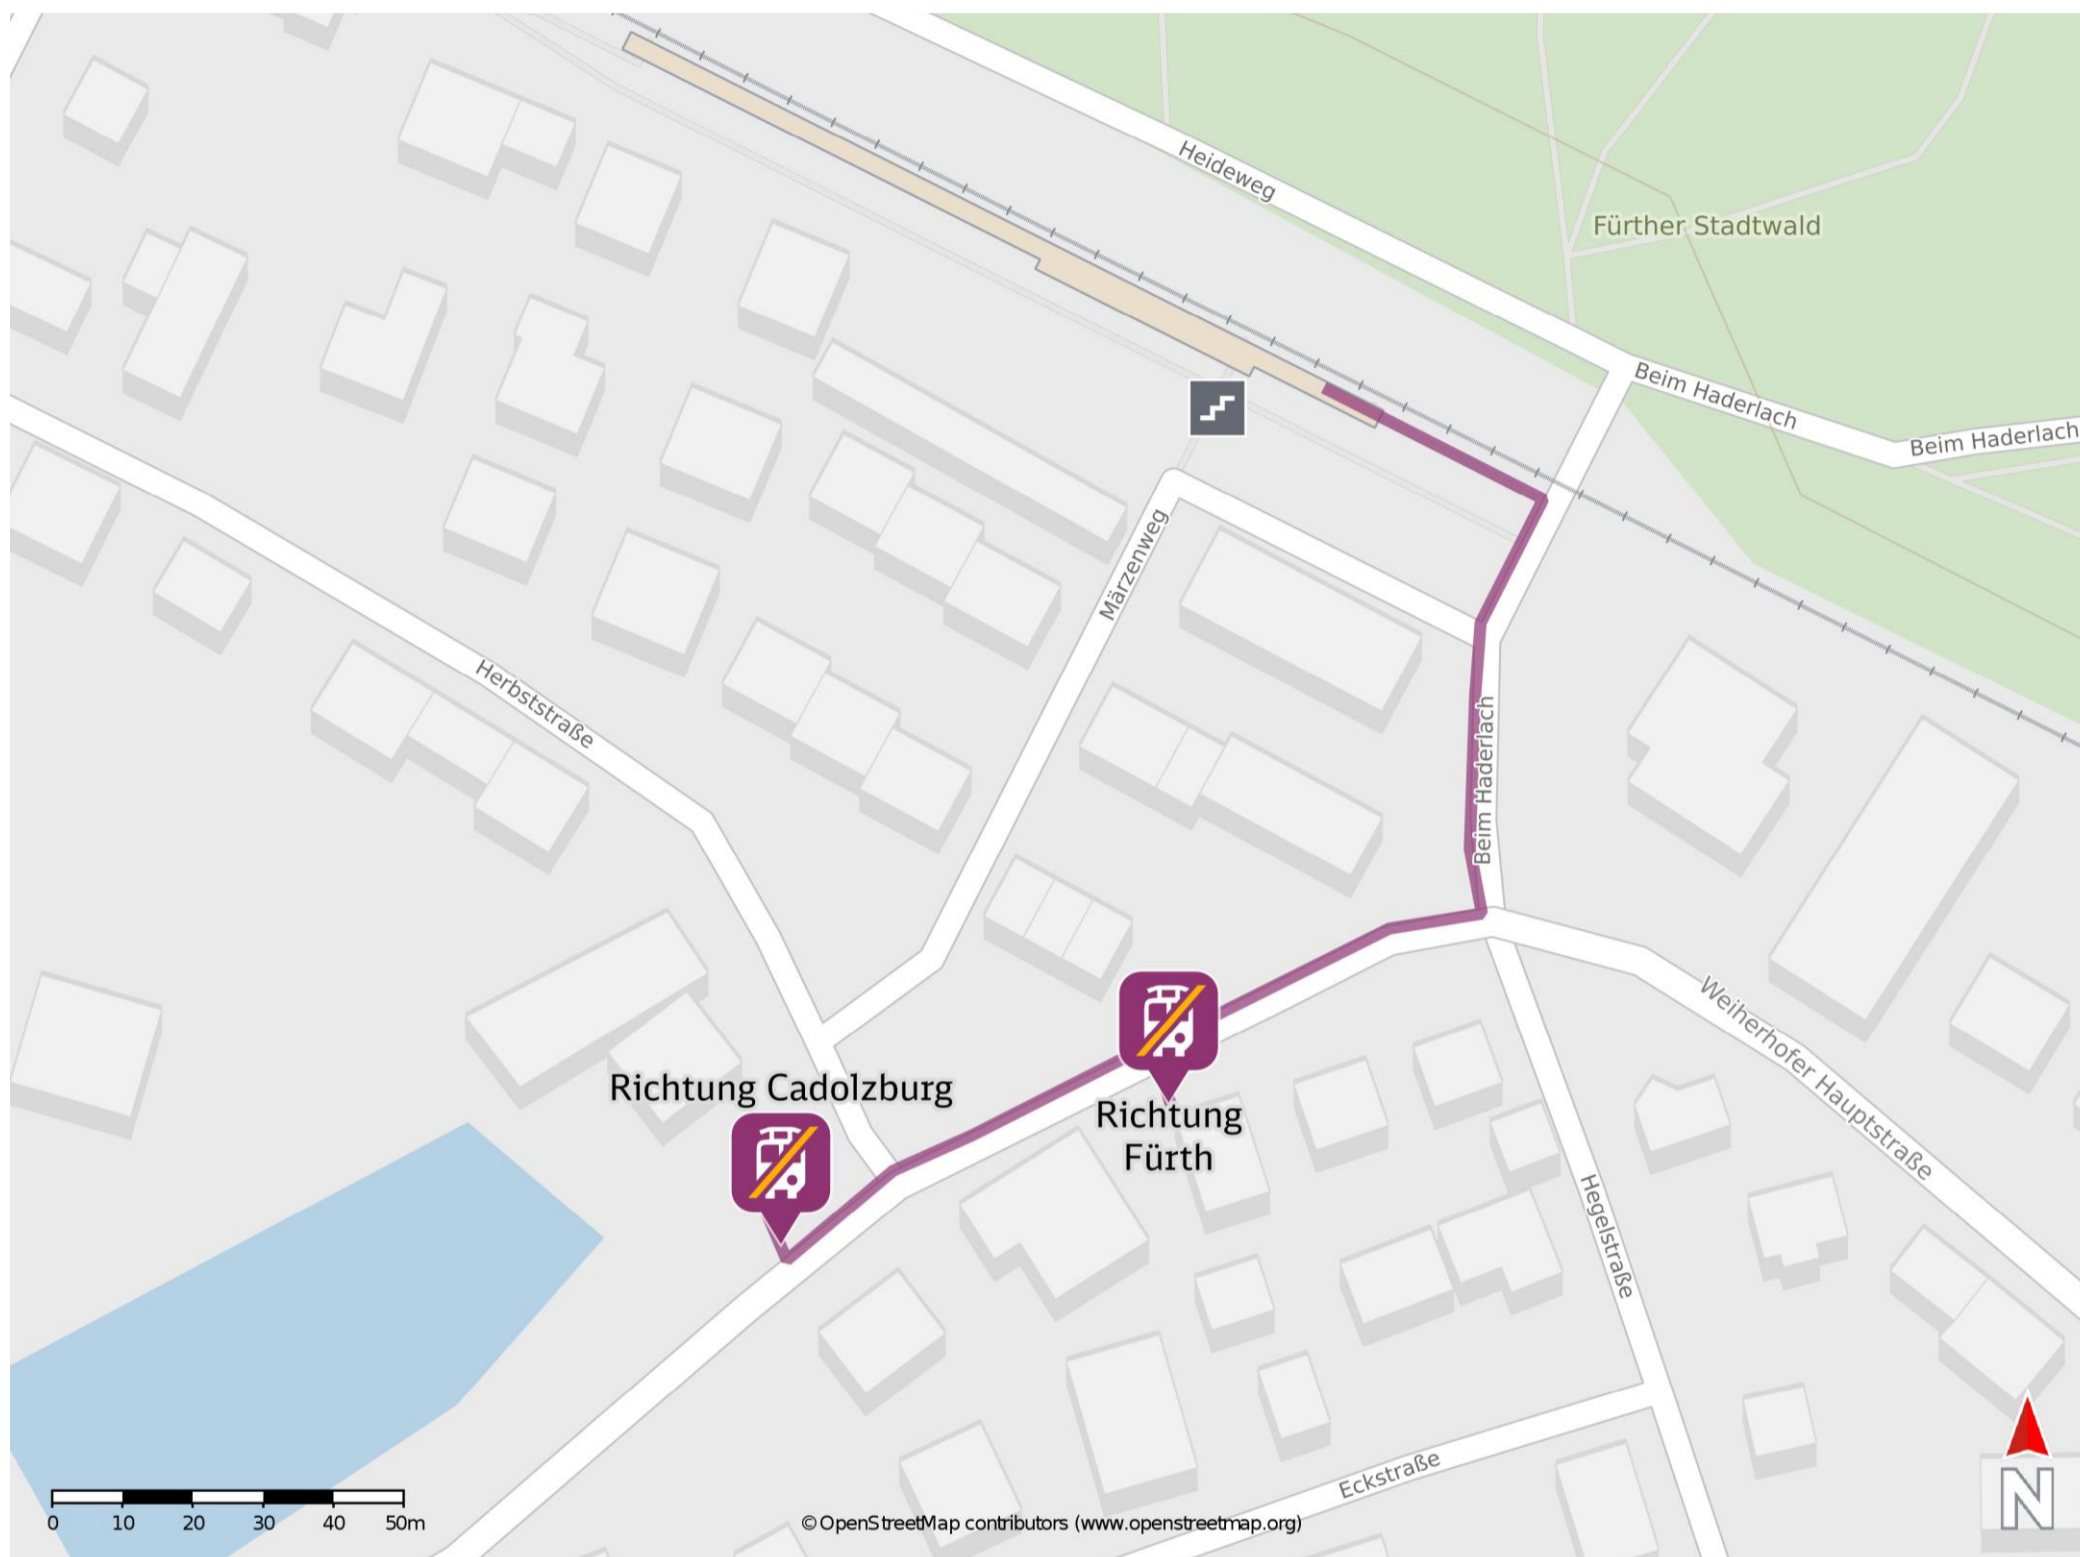

Weierhof

Wegbeschreibung Schienenersatzverkehr *

Verlassen Sie den Bahnsteig und begeben Sie sich an die Straße Beim Haderlach. Orientieren Sie sich nach rechts und folgen Sie der Straße bis zur Weierhofer Hauptstraße. Biegen Sie nach rechts ab und folgen Sie dem Straßenverlauf bis zur jeweiligen Ersatzhaltestelle.

Ersatzhaltestelle Richtung Cadolzburg

Ersatzhaltestelle Richtung Fürth

* Fahrradmitnahme im Schienenersatzverkehr nur begrenzt möglich. Im QR Code sind die Koordinaten der Ersatzhaltestelle hinterlegt.

— barrierefrei
- - nicht barrierefrei