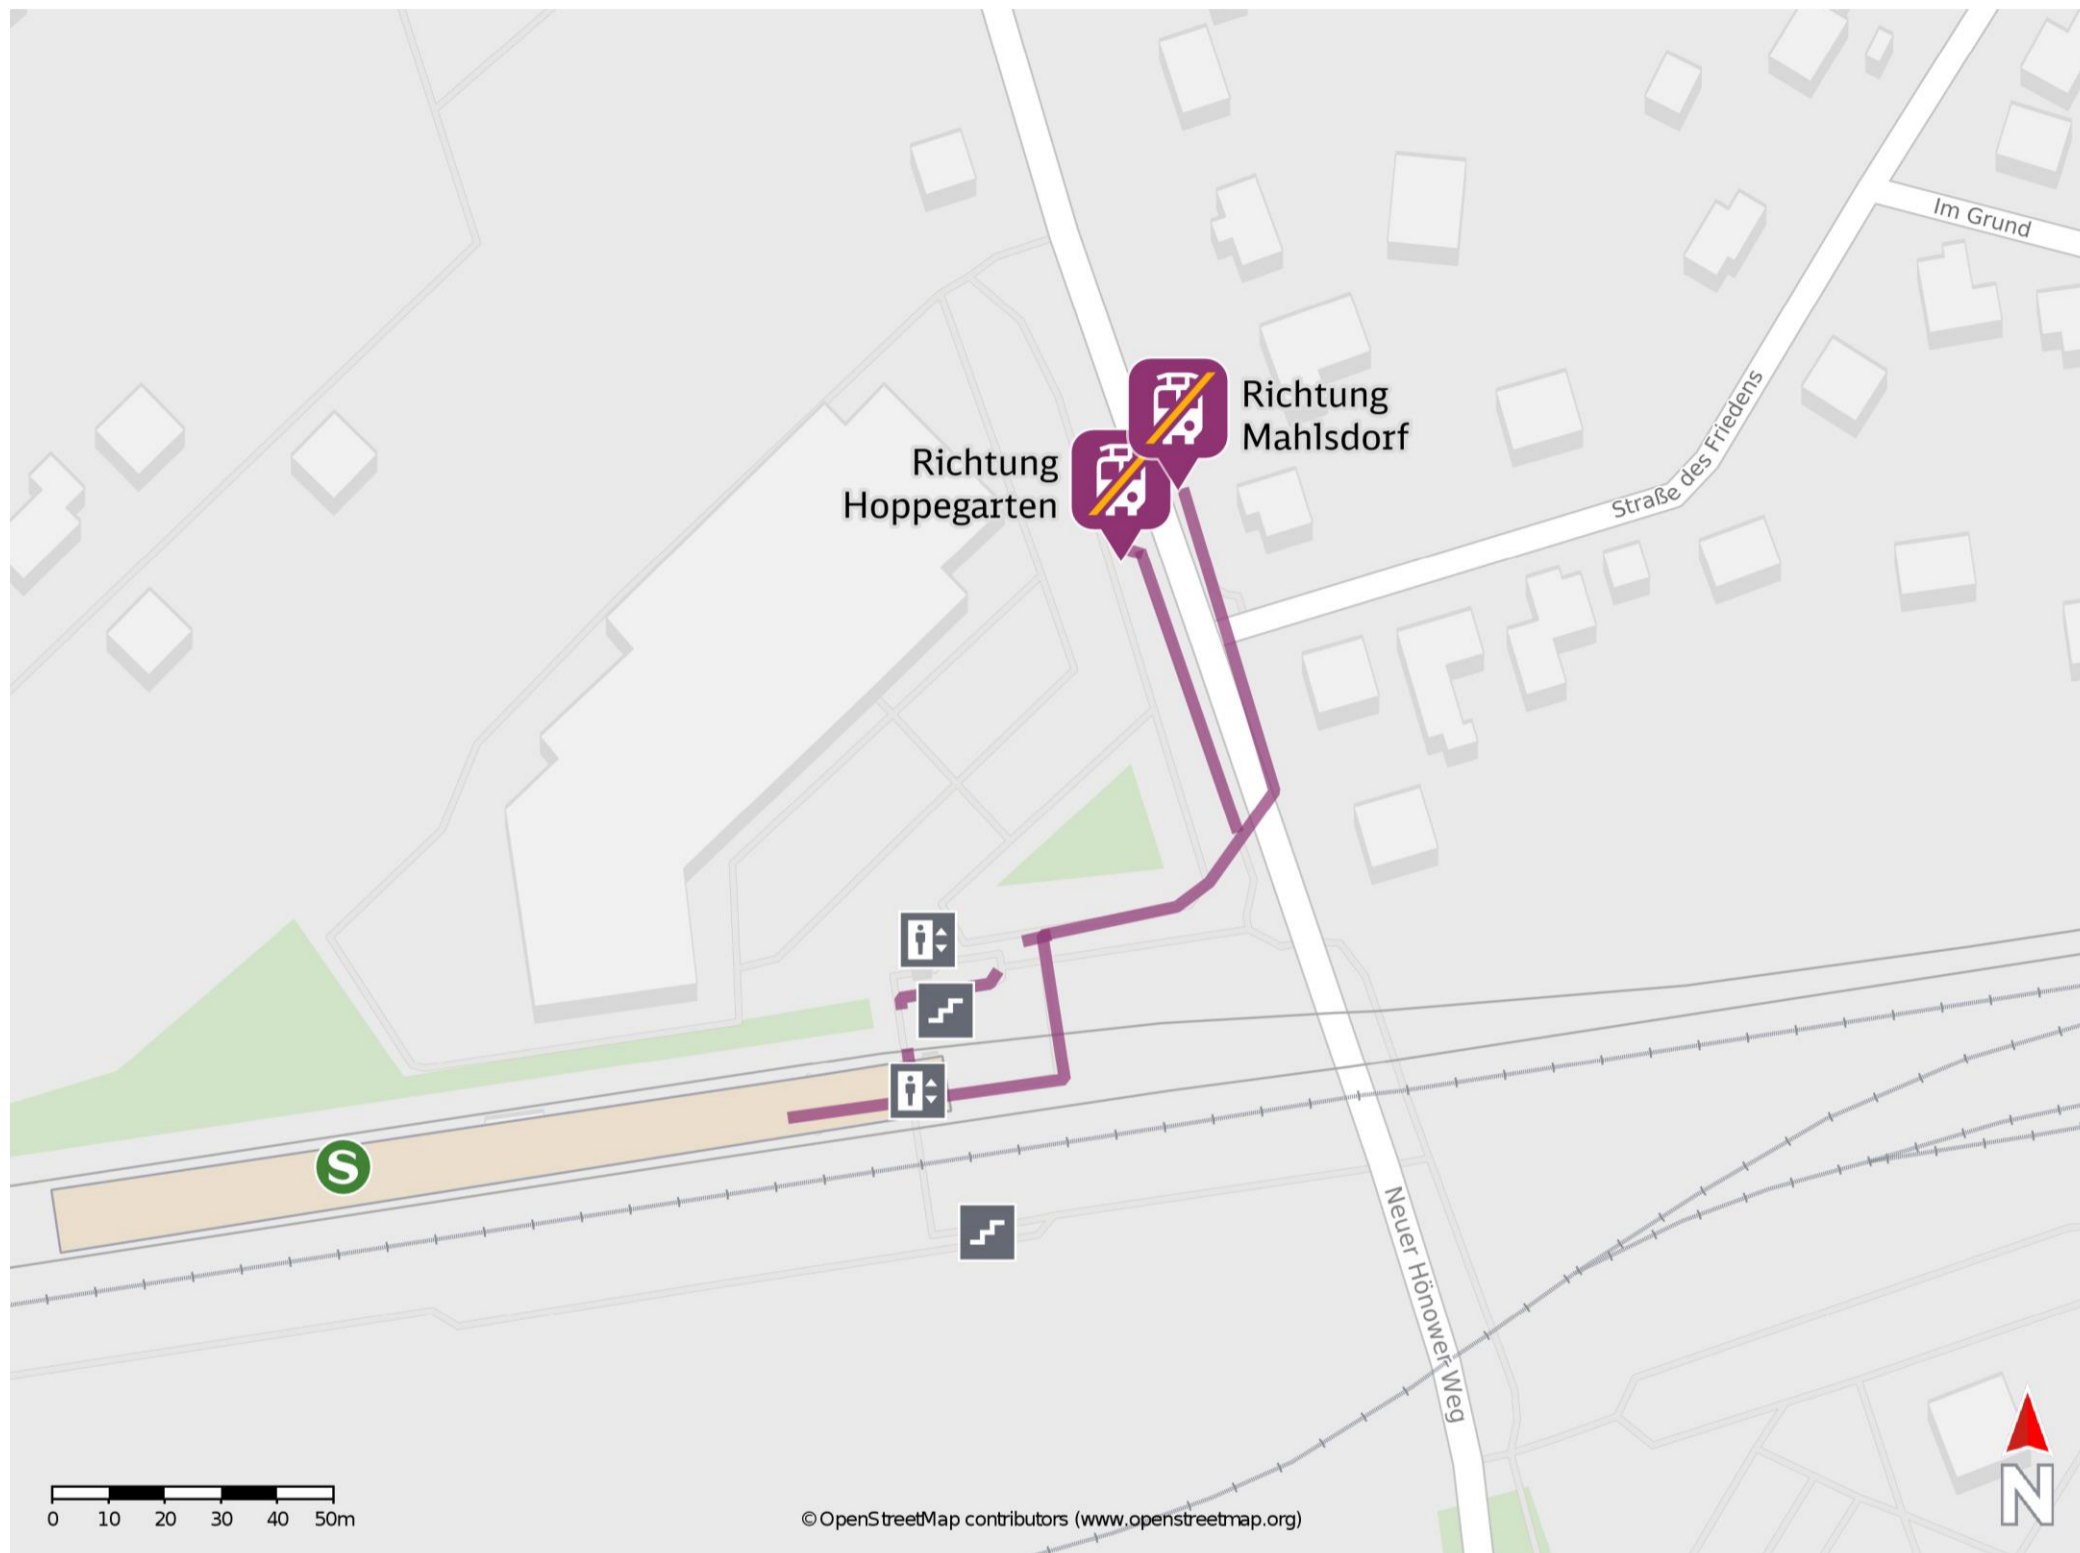

## Birkenstein

### Wegbeschreibung Schienenersatzverkehr \*

Verlassen Sie den Bahnsteig über die Überführung Richtung Einkaufsmarkt/Hönower Weg. Folgen Sie dem Hönower Weg nach Norden in Richtung Hönow. Die jeweilige Ersatzhaltestelle in Richtung Mahlsdorf/ Hoppegarten befindet sich an der Bushaltestelle Birkenstein.

Bitte beachten Sie gegebenenfalls auch die zusätzlichen Informationen zu Baumaßnahmen am Bahnsteig.

Ersatzhaltestelle Richtung Mahlsdorf

Ersatzhaltestelle Richtung Hoppegarten

\* Fahrradmitnahme im Schienenersatzverkehr nur begrenzt möglich. Im QR Code sind die Koordinaten der Ersatzhaltestelle hinterlegt.

— barrierefrei  
 — nicht barrierefrei