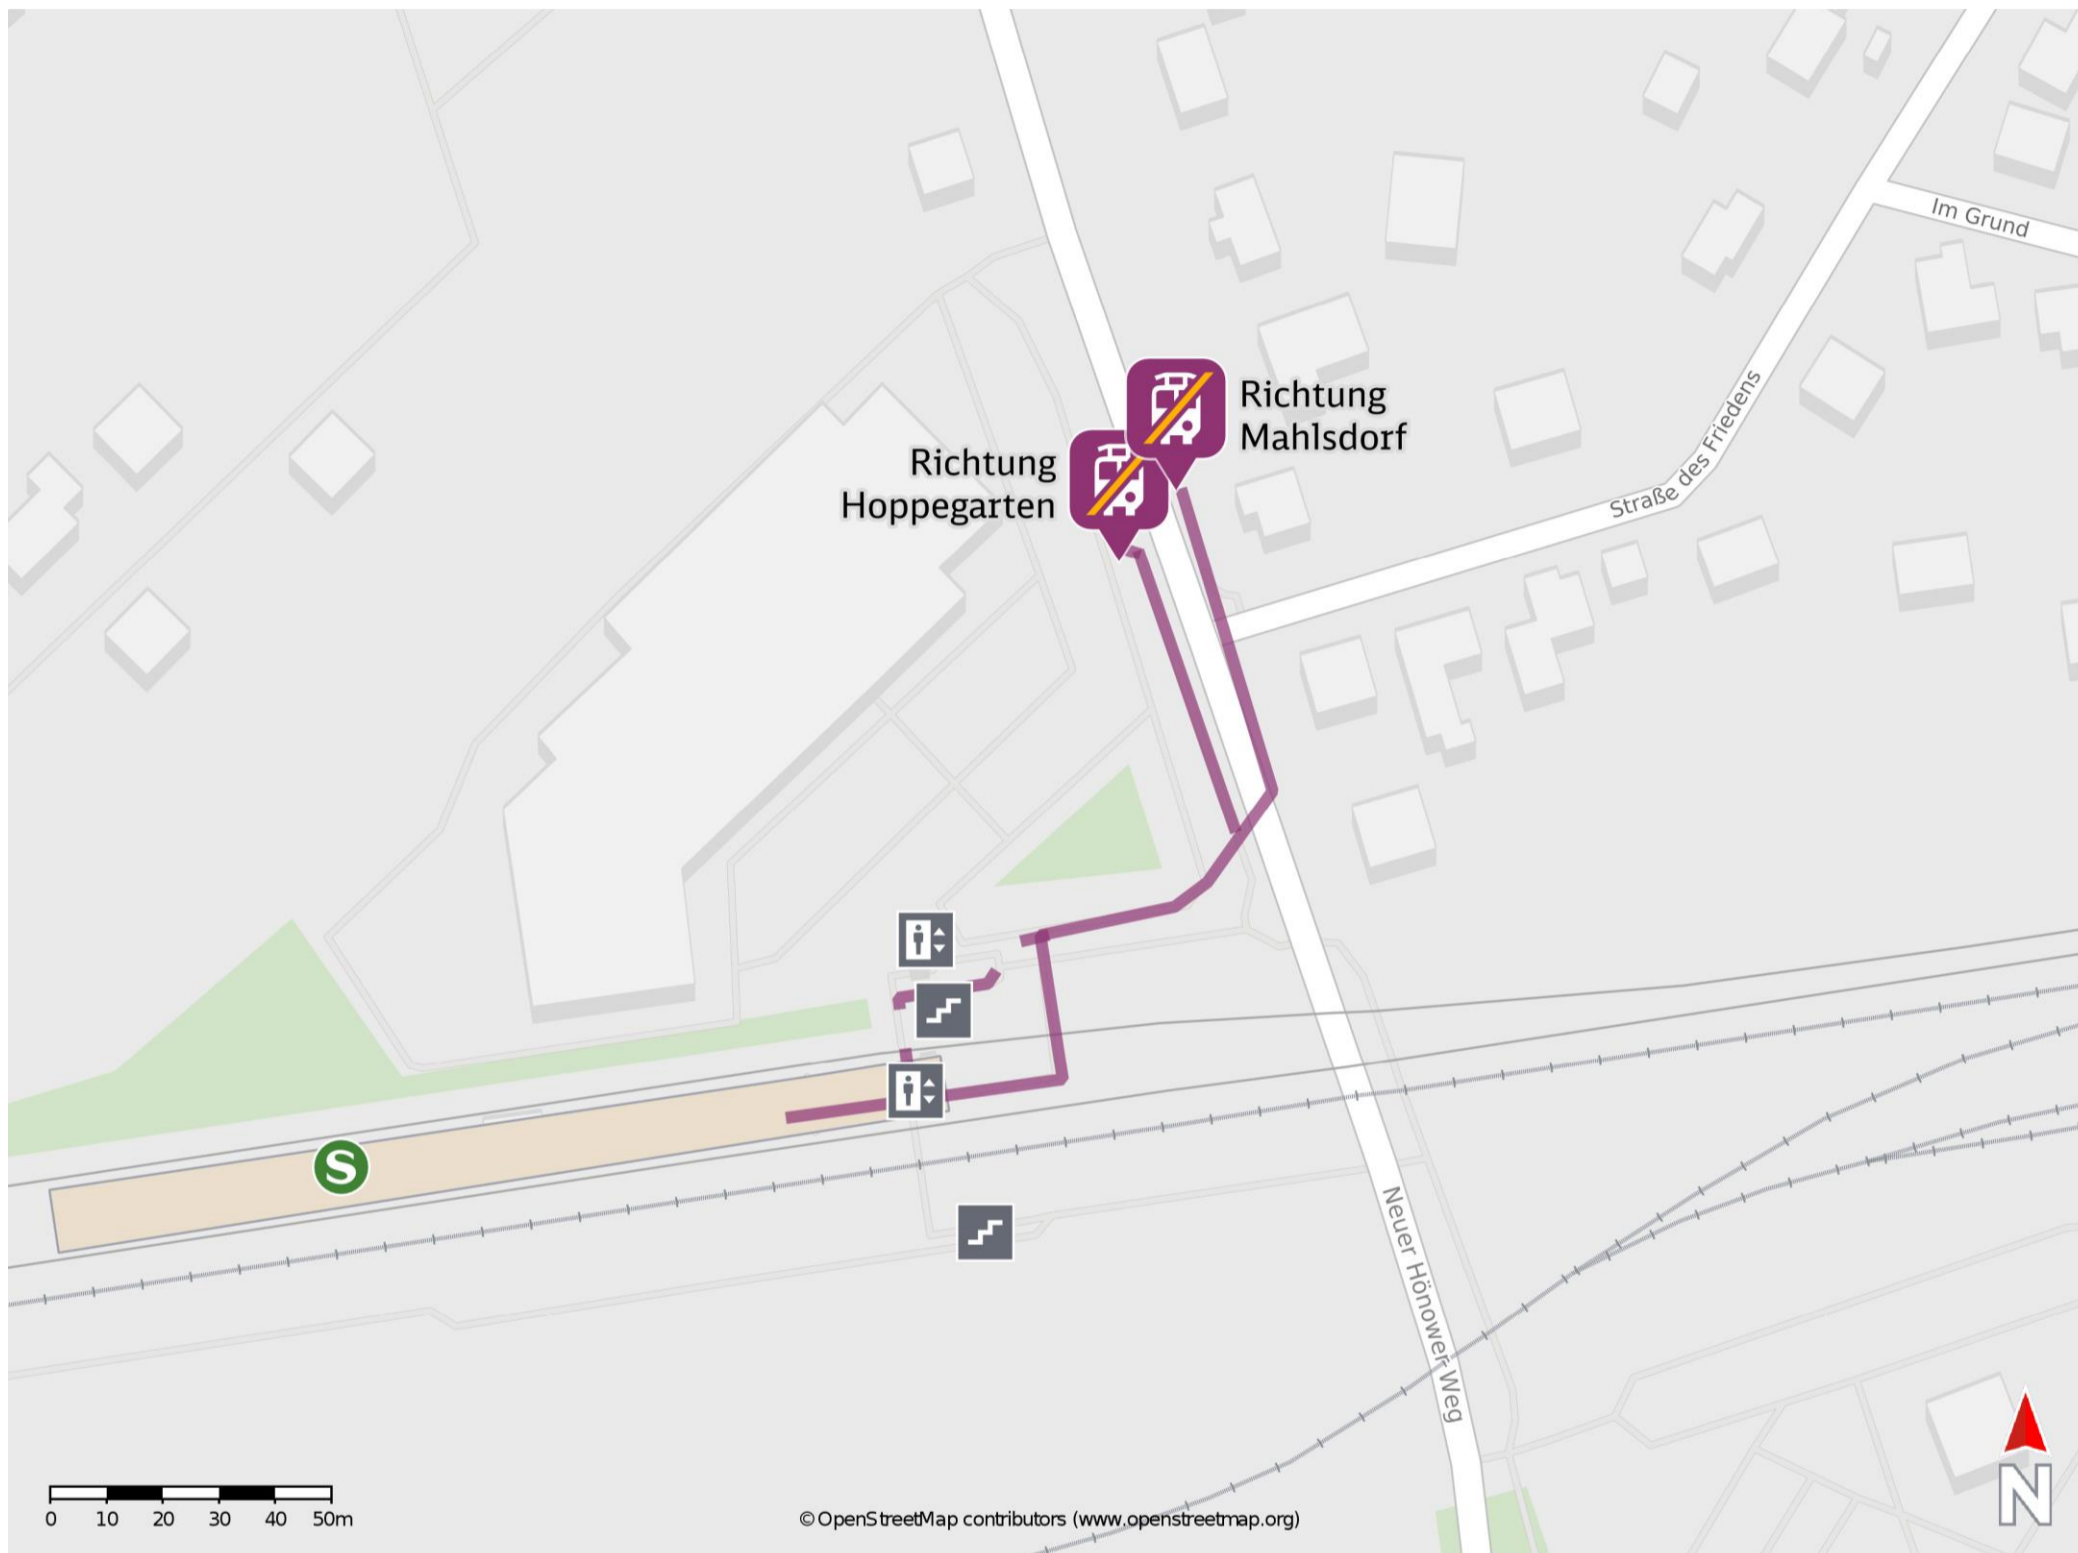

Birkenstein

Wegbeschreibung Schienenersatzverkehr *

Verlassen Sie den Bahnsteig über die Überführung Richtung Einkaufsmarkt/Hönower Weg. Folgen Sie dem Hönower Weg nach Norden in Richtung Hönow. Die jeweilige Ersatzhaltestelle in Richtung Mahlsdorf/ Hoppegarten befindet sich an der Bushaltestelle Birkenstein.

Bitte beachten Sie gegebenenfalls auch die zusätzlichen Informationen zu Baumaßnahmen am Bahnsteig.

Ersatzhaltestelle Richtung Mahlsdorf

Ersatzhaltestelle Richtung Hoppegarten

* Fahrradmitnahme im Schienenersatzverkehr nur begrenzt möglich. Im QR Code sind die Koordinaten der Ersatzhaltestelle hinterlegt.

— barrierefrei
 — nicht barrierefrei