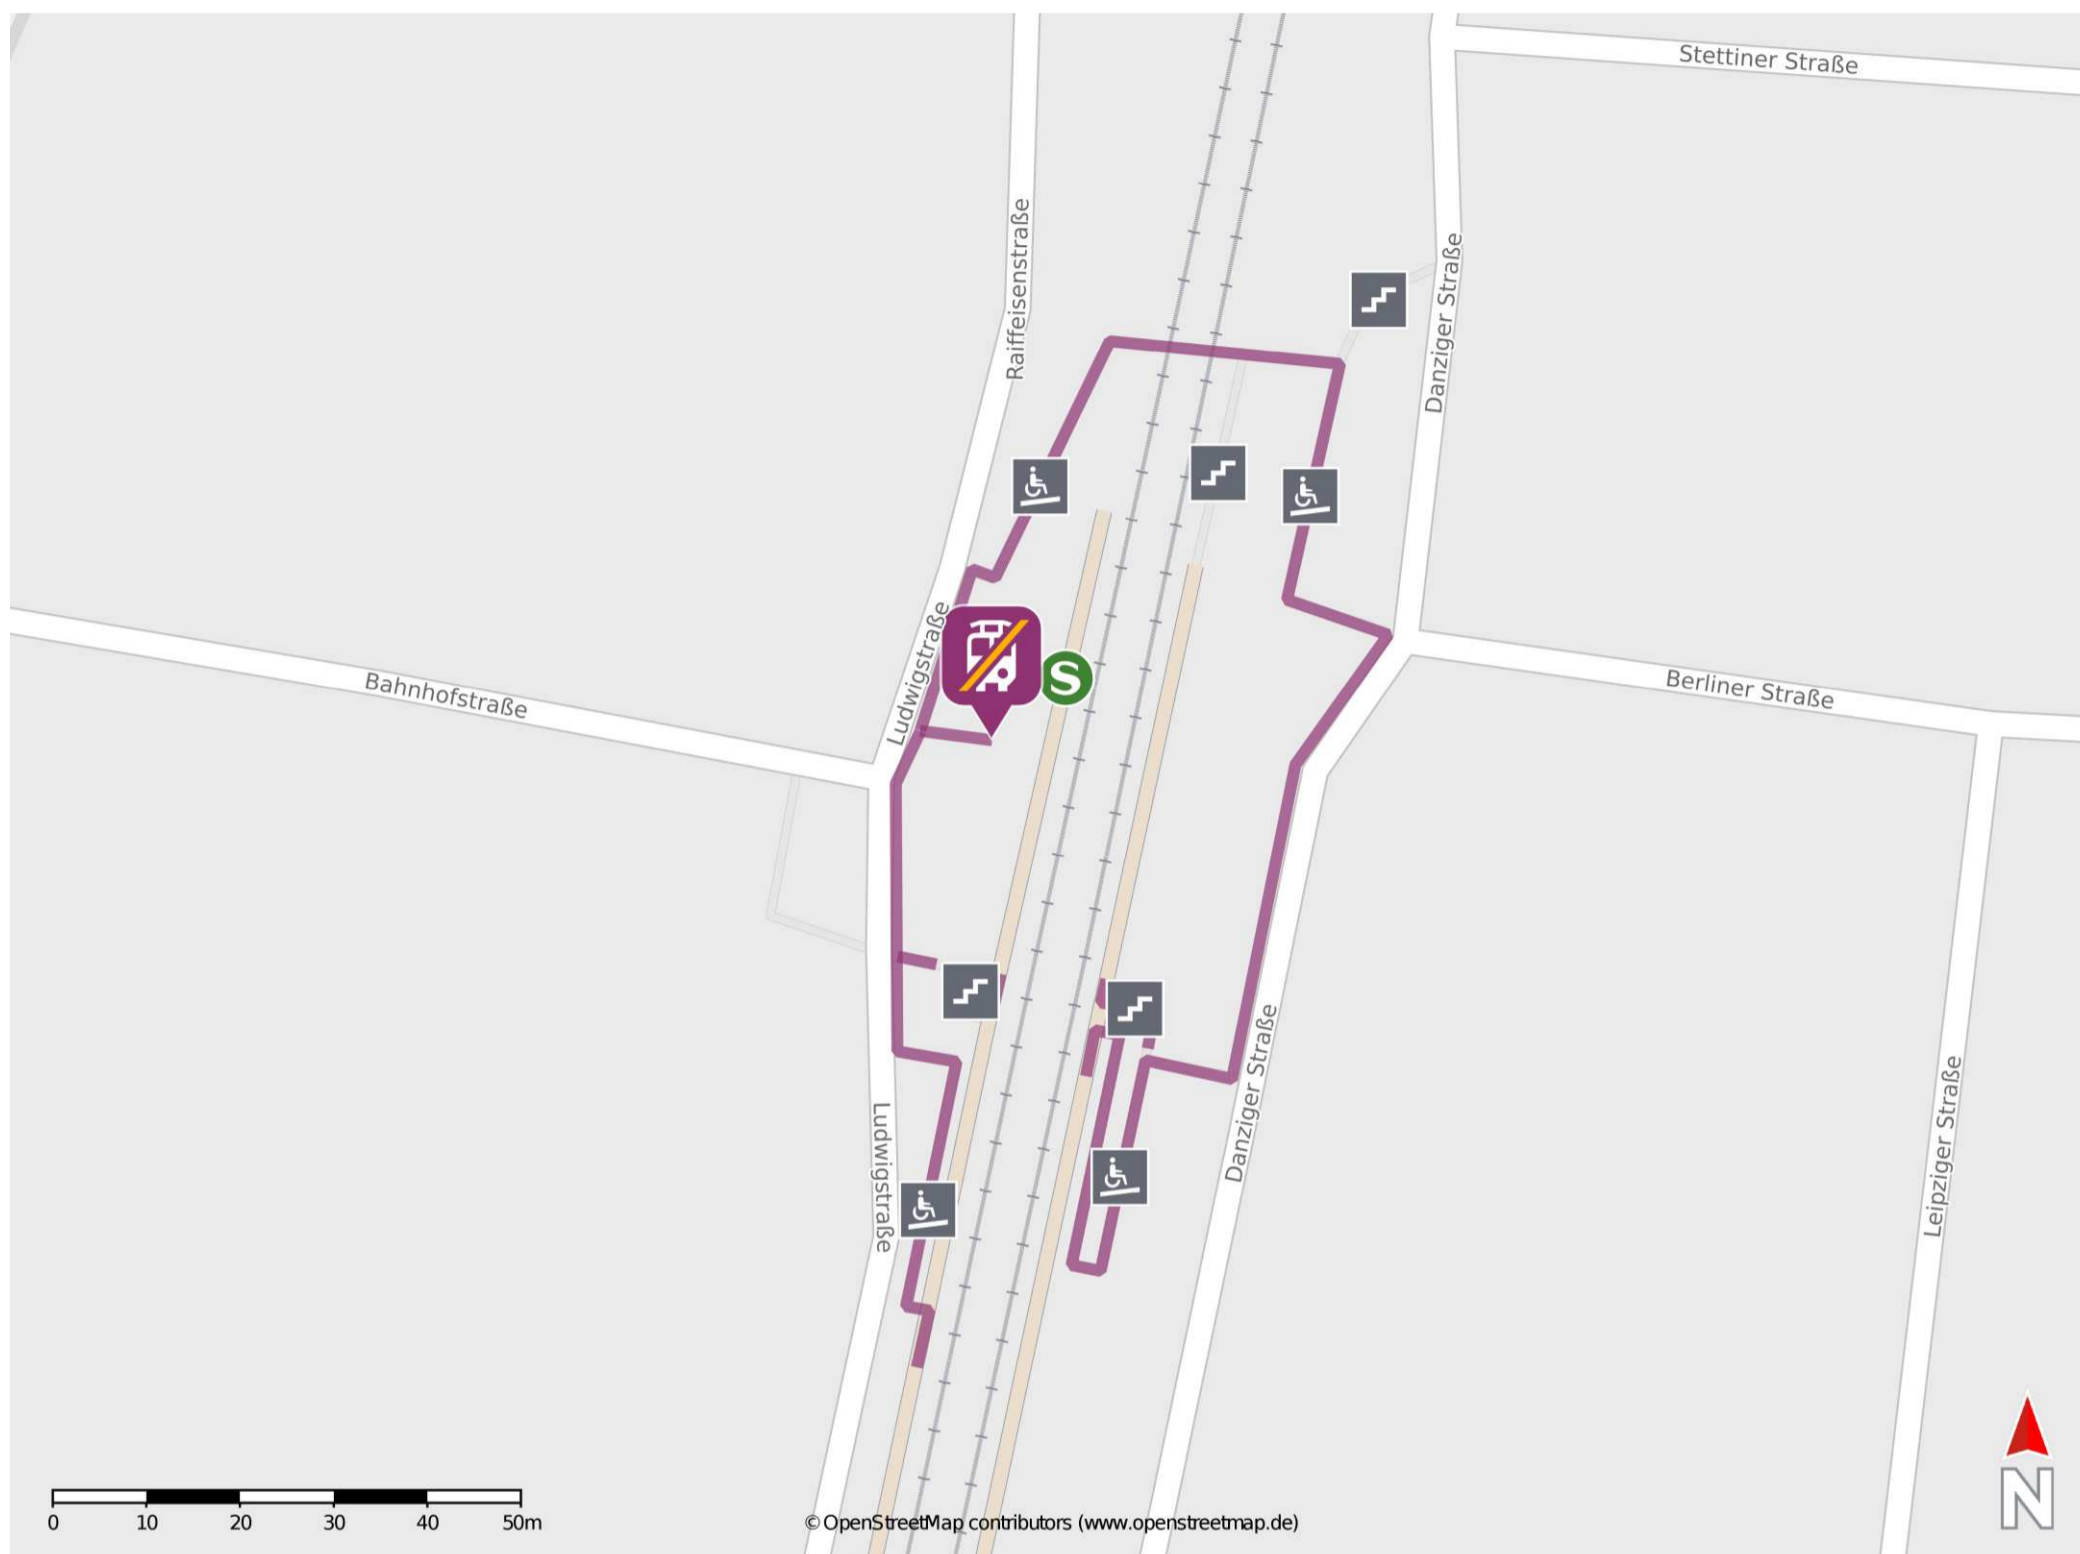

Alsheim

Wegbeschreibung Schienenersatzverkehr *

Von Gleis 1: Verlassen Sie den Bahnsteig und begeben Sie sich an die Ludwigstraße. Orientieren Sie sich nach rechts und begeben Sie sich zur Ersatzhaltestelle.

Von Gleis 2: Verlassen Sie den Bahnsteig und begeben Sie sich an die Danziger Straße. Orientieren Sie sich nach links und begeben Sie sich durch die Unterführung an die Ludwigstraße. Orientieren Sie sich nach links und begeben Sie sich zur Ersatzhaltestelle.

* Fahrradmitnahme im Schienenersatzverkehr nur begrenzt möglich.
Im QR Code sind die Koordinaten der Ersatzhaltestelle hinterlegt.

— barrierefrei
- nicht barrierefrei