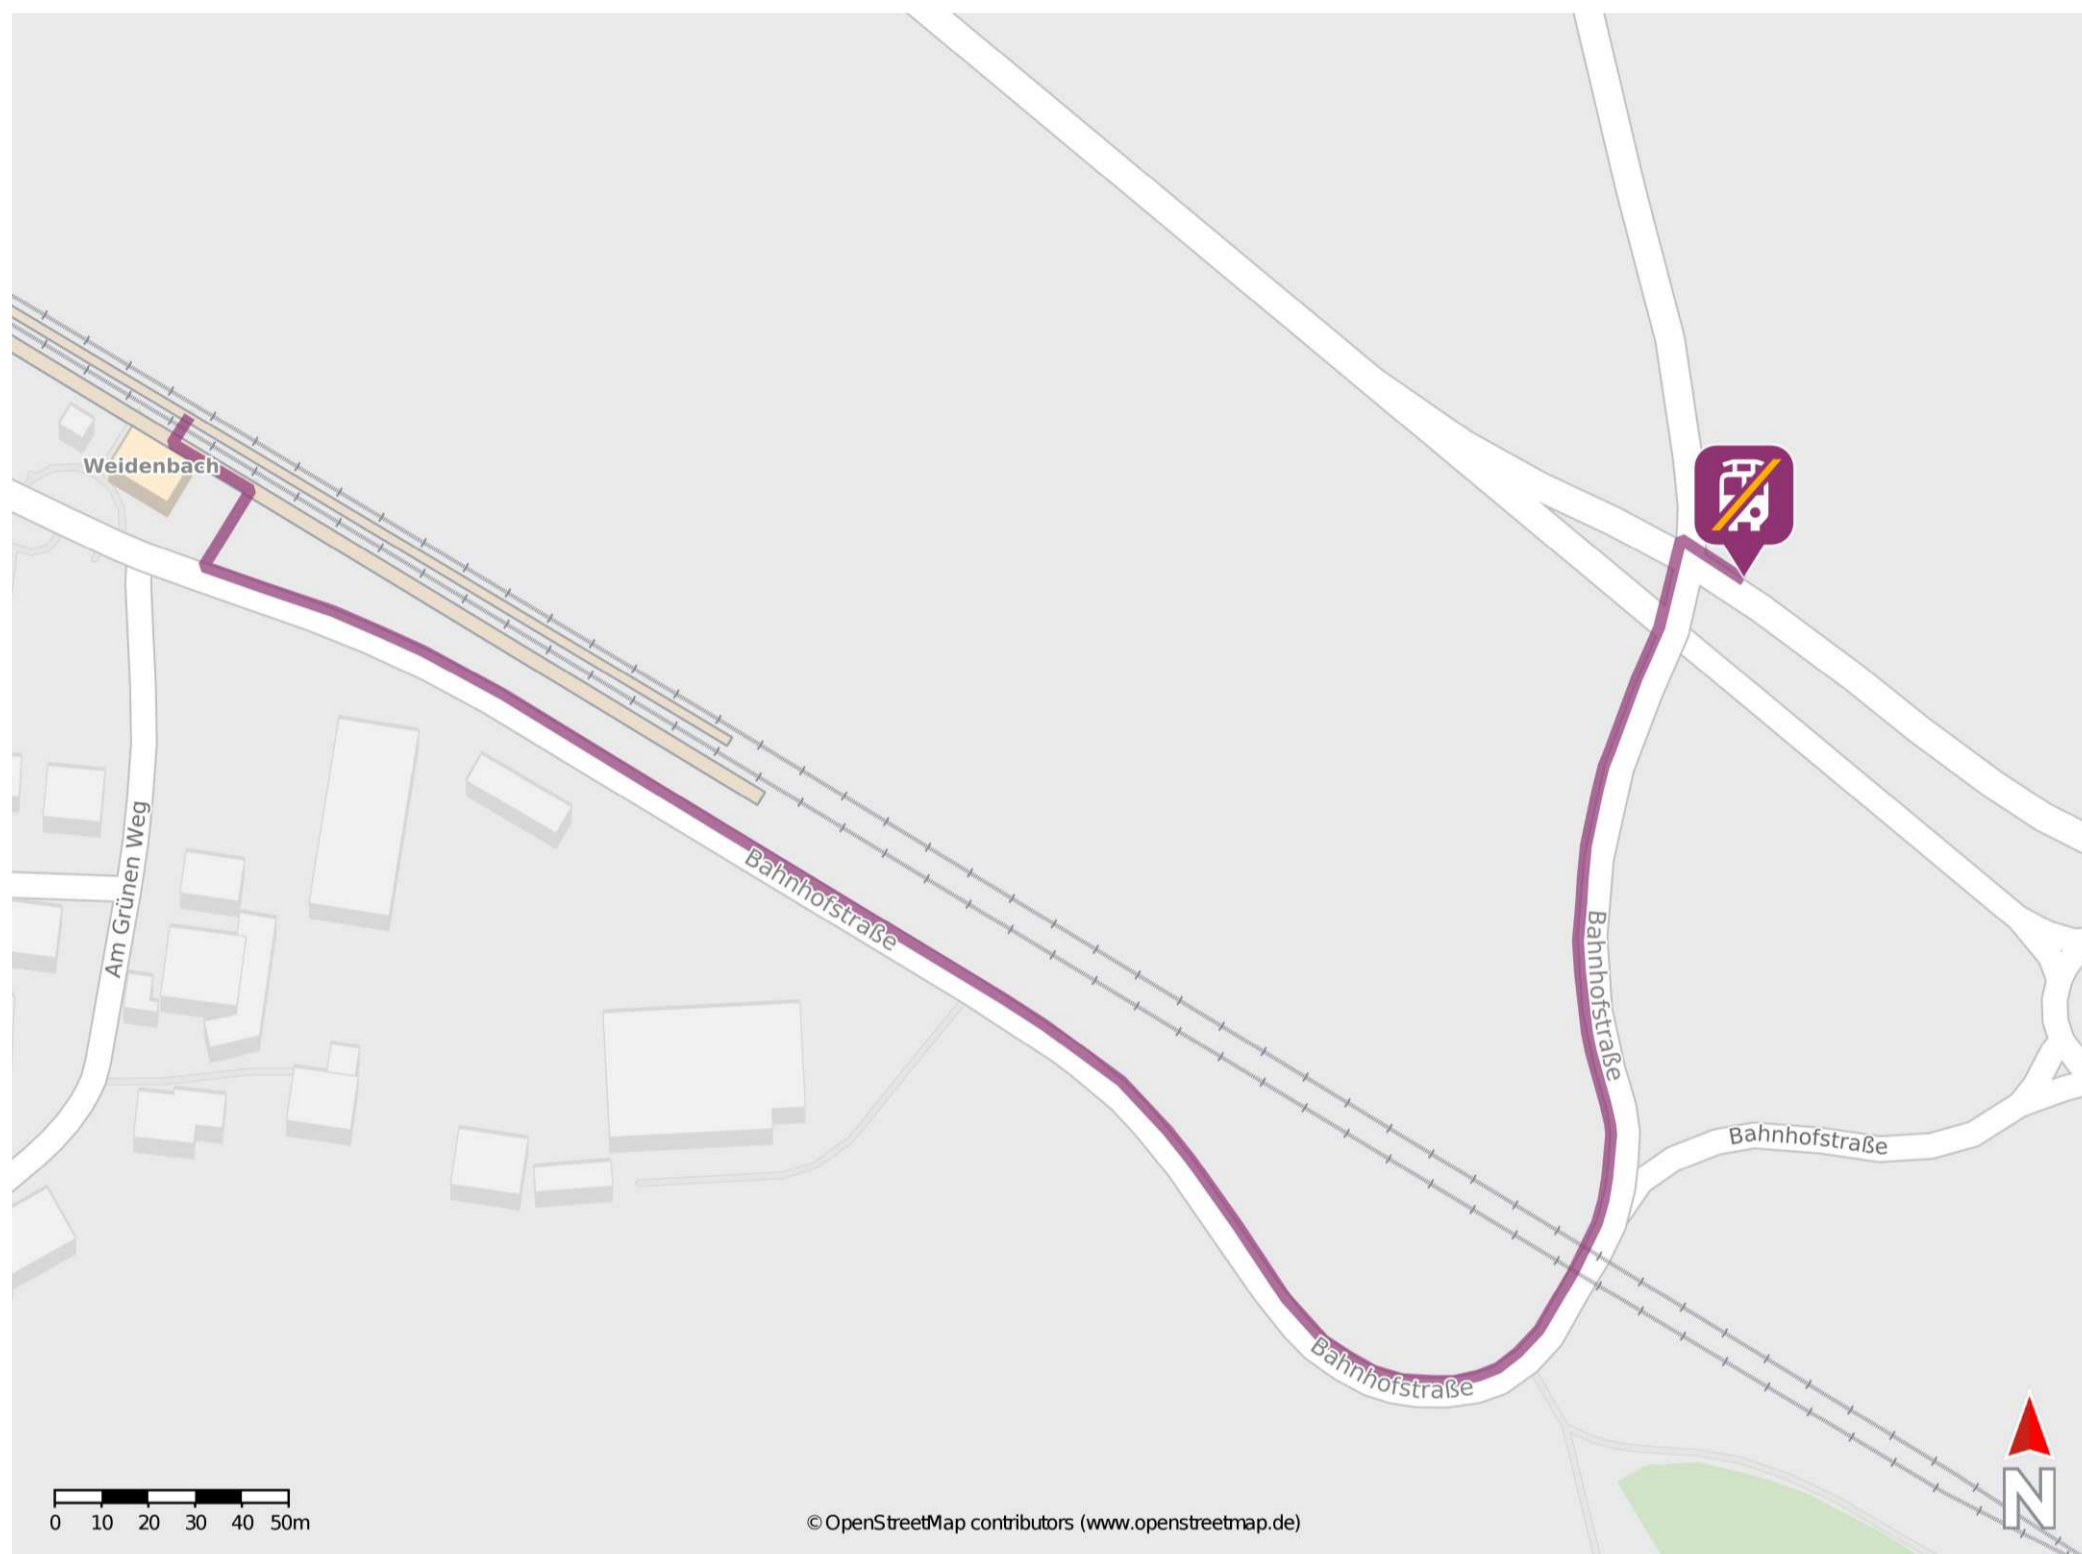

Weidenbach

Wegbeschreibung Schienenersatzverkehr *

Verlassen Sie den Bahnsteig in Richtung Bahnhofstraße. Biegen Sie nach links auf diese ein und folgen Sie dem Straßenverlauf bis zur Kreuzung Isentalstraße. Biegen Sie nach rechts auf diese ein und folgen Sie ihrem Verlauf wenige Meter bis zur Ersatzhaltestelle.

* Fahrradmitnahme im Schienenersatzverkehr nur begrenzt möglich.
Im QR Code sind die Koordinaten der Ersatzhaltestelle hinterlegt.

— barrierefrei
— nicht barrierefrei