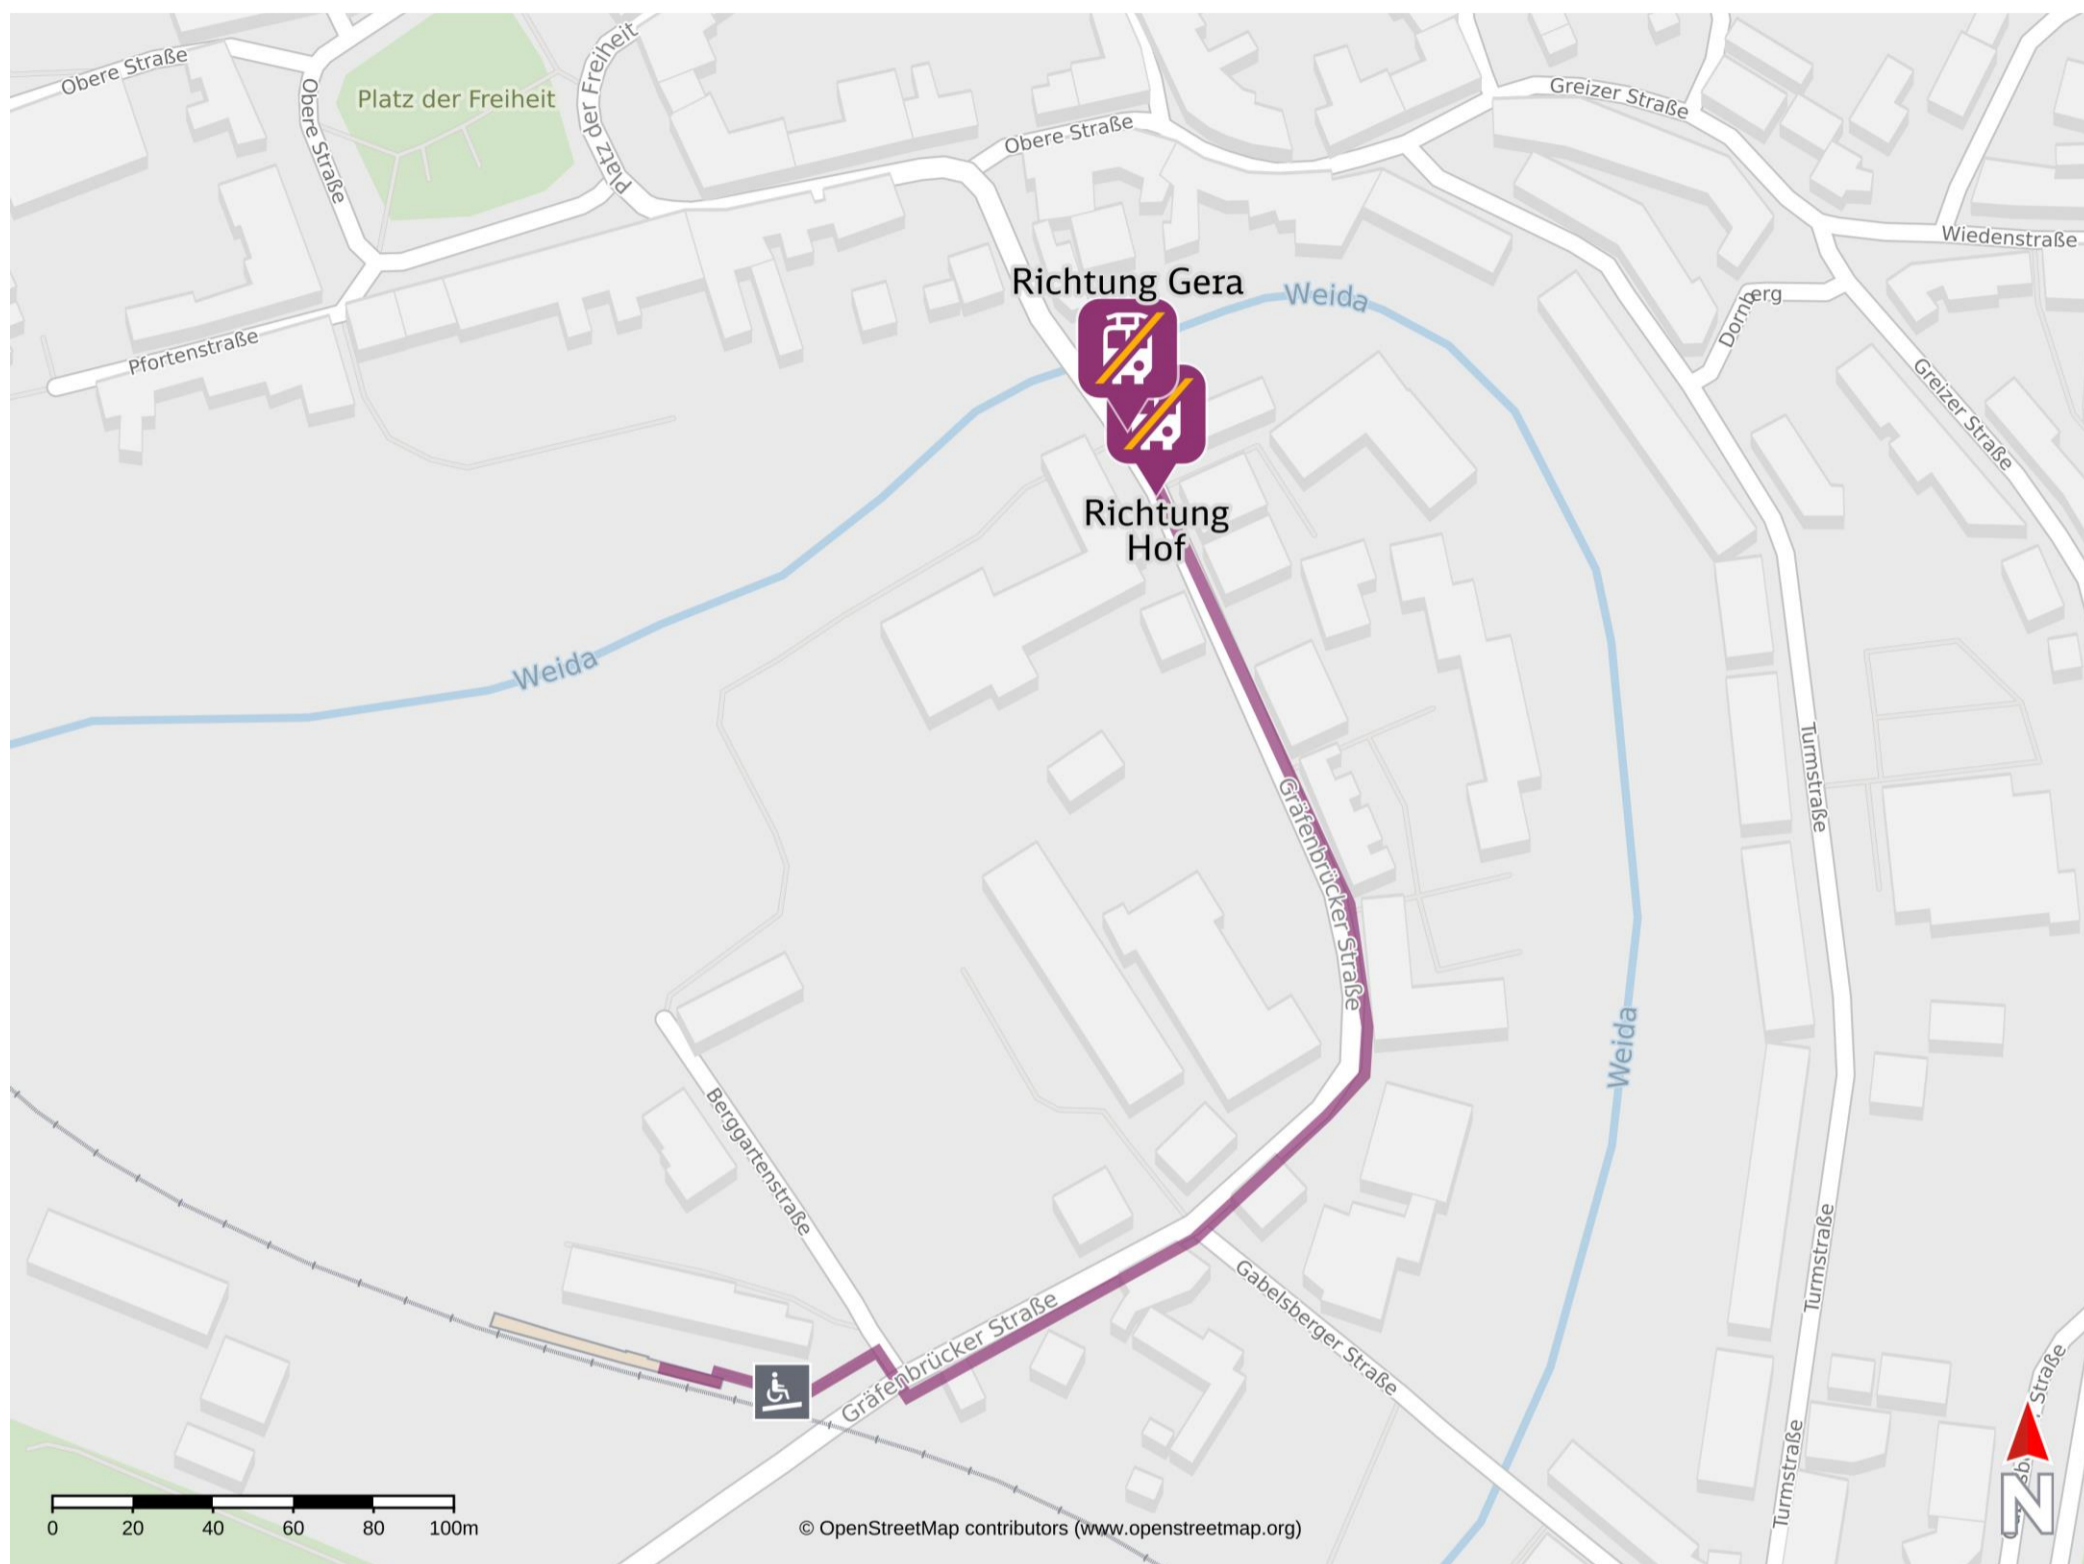

# Umgebungsplan

## Weida Altstadt

### Wegbeschreibung Schienenersatzverkehr \*

Verlassen Sie den Bahnsteig, halten Sie sich rechts und begeben Sie sich an die Grafenbrücker Straße. Biegen Sie nach links in die Grafenbrücker Straße und folgen Sie dem Straßenverlauf für circa 350 Meter. Die Ersatzhaltestelle befindet sich an der Bushaltestelle Weida, Grafenbrücker Straße.

Ersatzhaltestelle Richtung Hof

Ersatzhaltestelle Richtung Gera

\*Fahrradmitnahme im Schienenersatzverkehr nur begrenzt, teilweise gar nicht möglich. Bitte informieren Sie sich bei dem von Ihnen genutzten Eisenbahnverkehrsunternehmen. Im QR Code sind die Koordinaten der Ersatzhaltestelle hinterlegt.