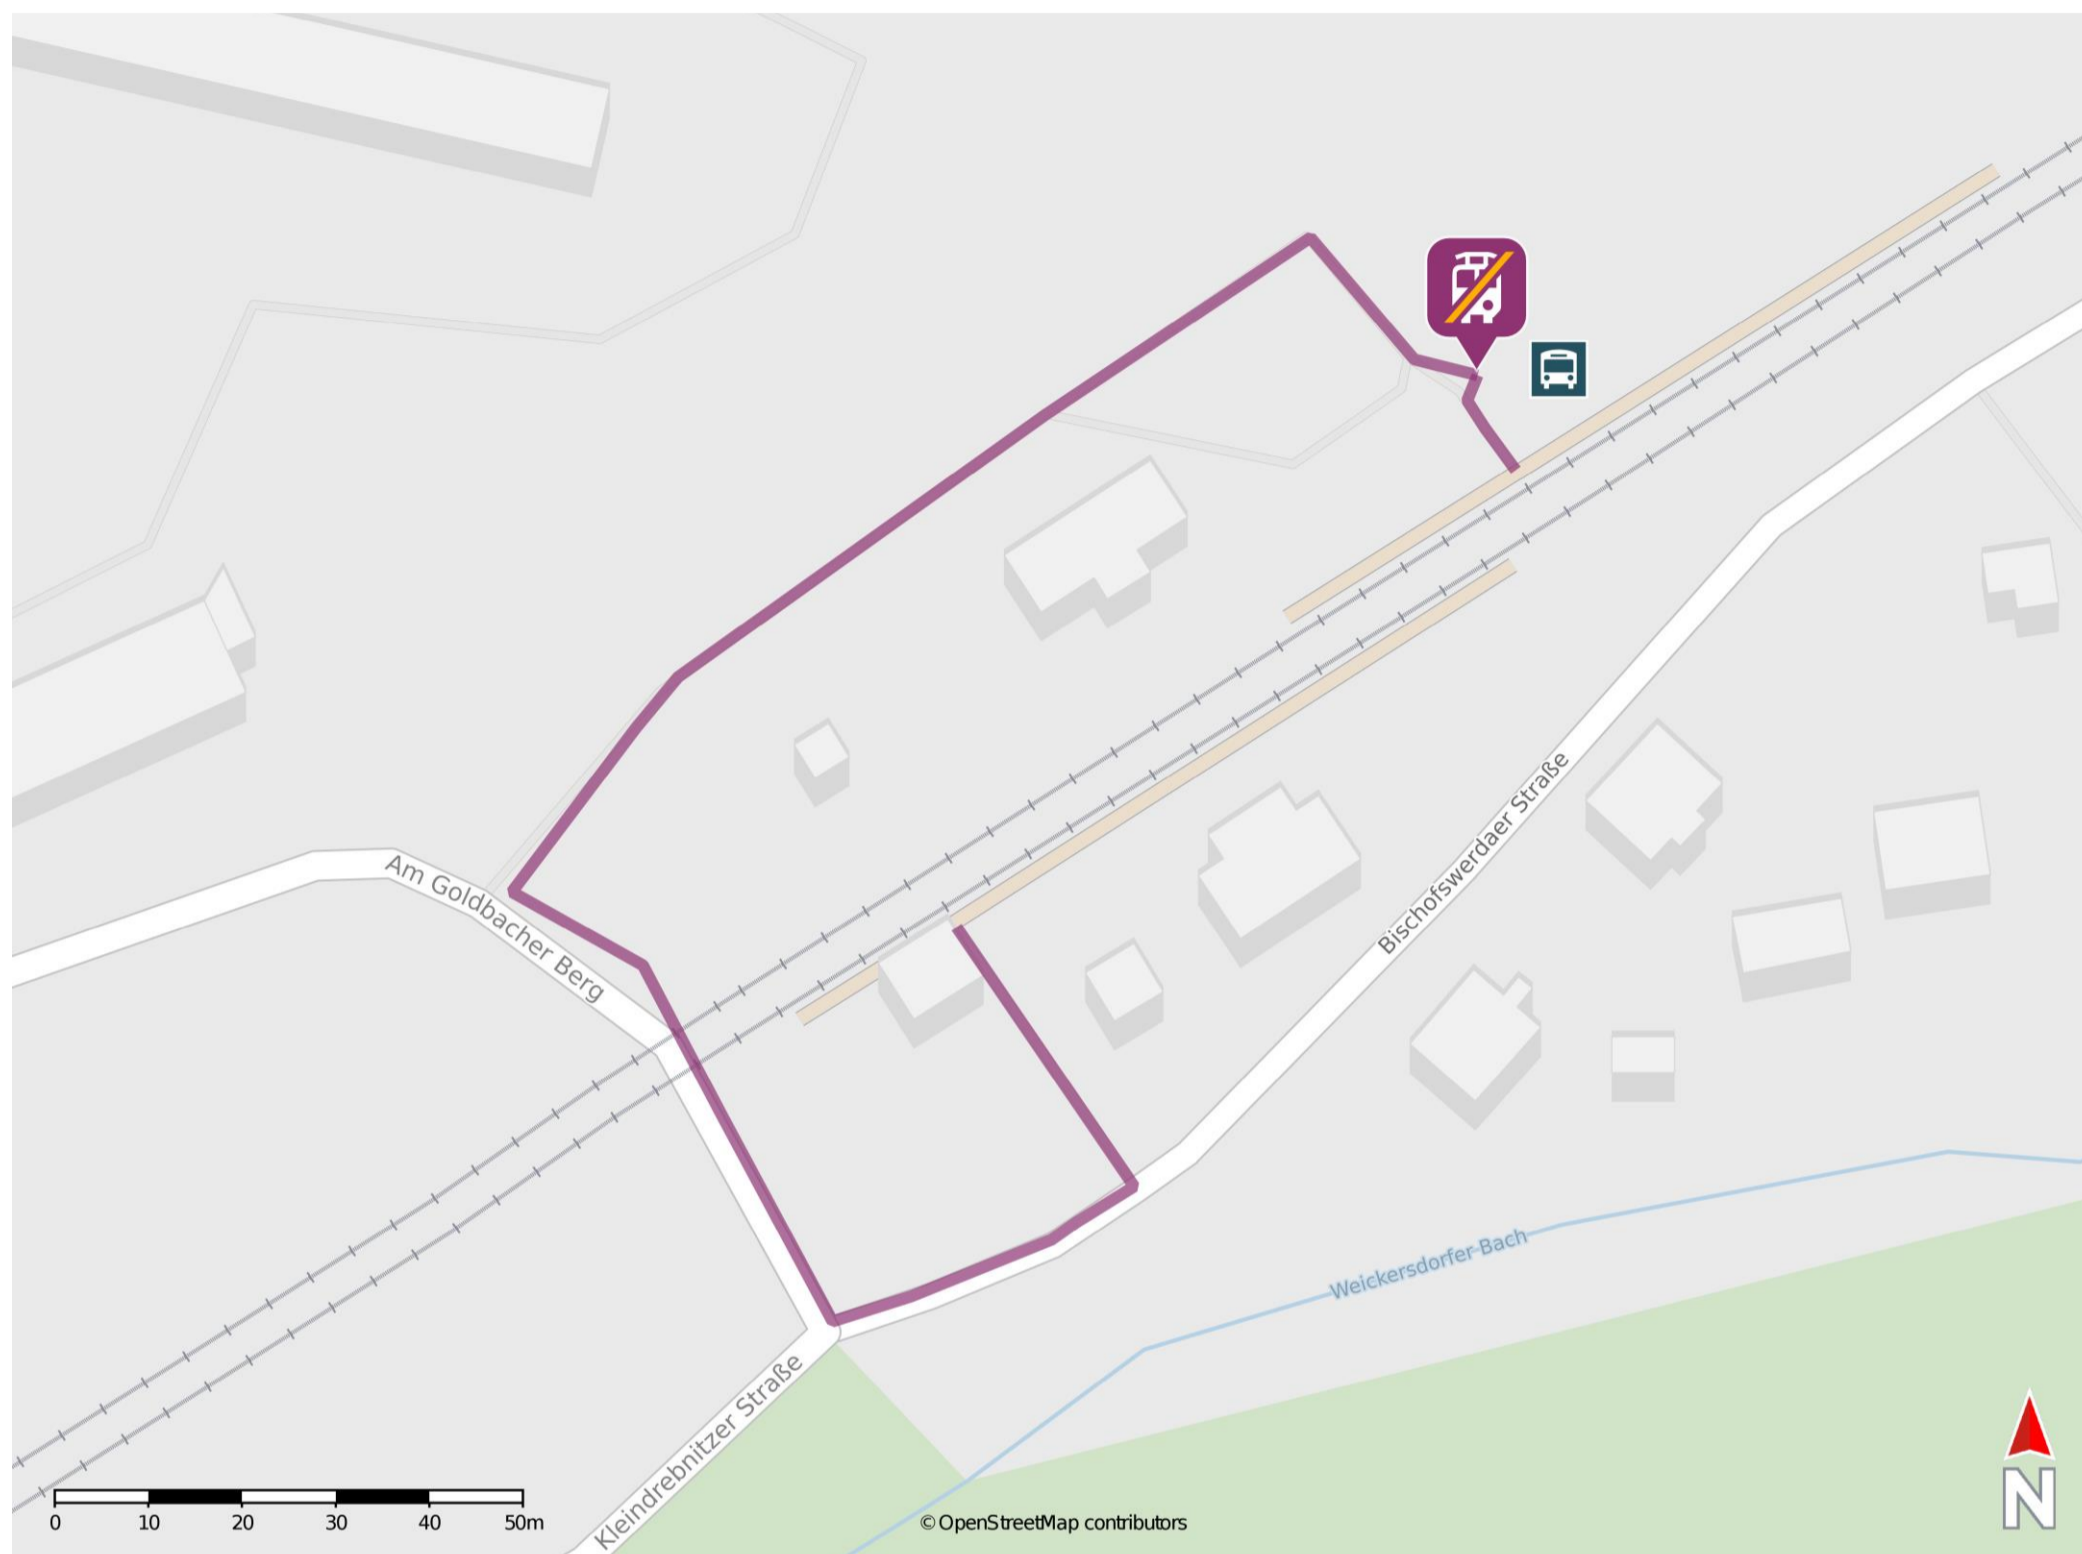

Weickersdorf (Sachs)

Wegbeschreibung Schienenersatzverkehr *

Von Gleis 1: Verlassen Sie den Bahnsteig und orientieren Sie sich rechts. Die Ersatzhaltestelle in Richtung Dresden und Bischofswerda befindet sich an der Haltestelle Weickersdorf Bahnhof.

Von Gleis 2: Verlassen Sie den Bahnsteig und begeben Sie sich an die Bischofswerdaer Straße. Orientieren Sie sich rechts und folgen Sie der Straße bis zur Kreuzung Am Goldbacher Berg. Biegen Sie rechts in die Straße Am Goldbacher Berg ab. Folgen Sie der Straße bis zur nächsten Kreuzung und biegen Sie anschließend rechts ab. Folgen Sie dem Weg bis zur Ersatzhaltestelle in Richtung Dresden und Bischofswerda. Die Ersatzhaltestelle befindet sich an der Haltestelle Weickersdorf Bahnhof.

* Fahrradmitnahme im Schienenersatzverkehr nur begrenzt möglich.
Im QR Code sind die Koordinaten der Ersatzhaltestelle hinterlegt.

— barrierefrei
- nicht barrierefrei