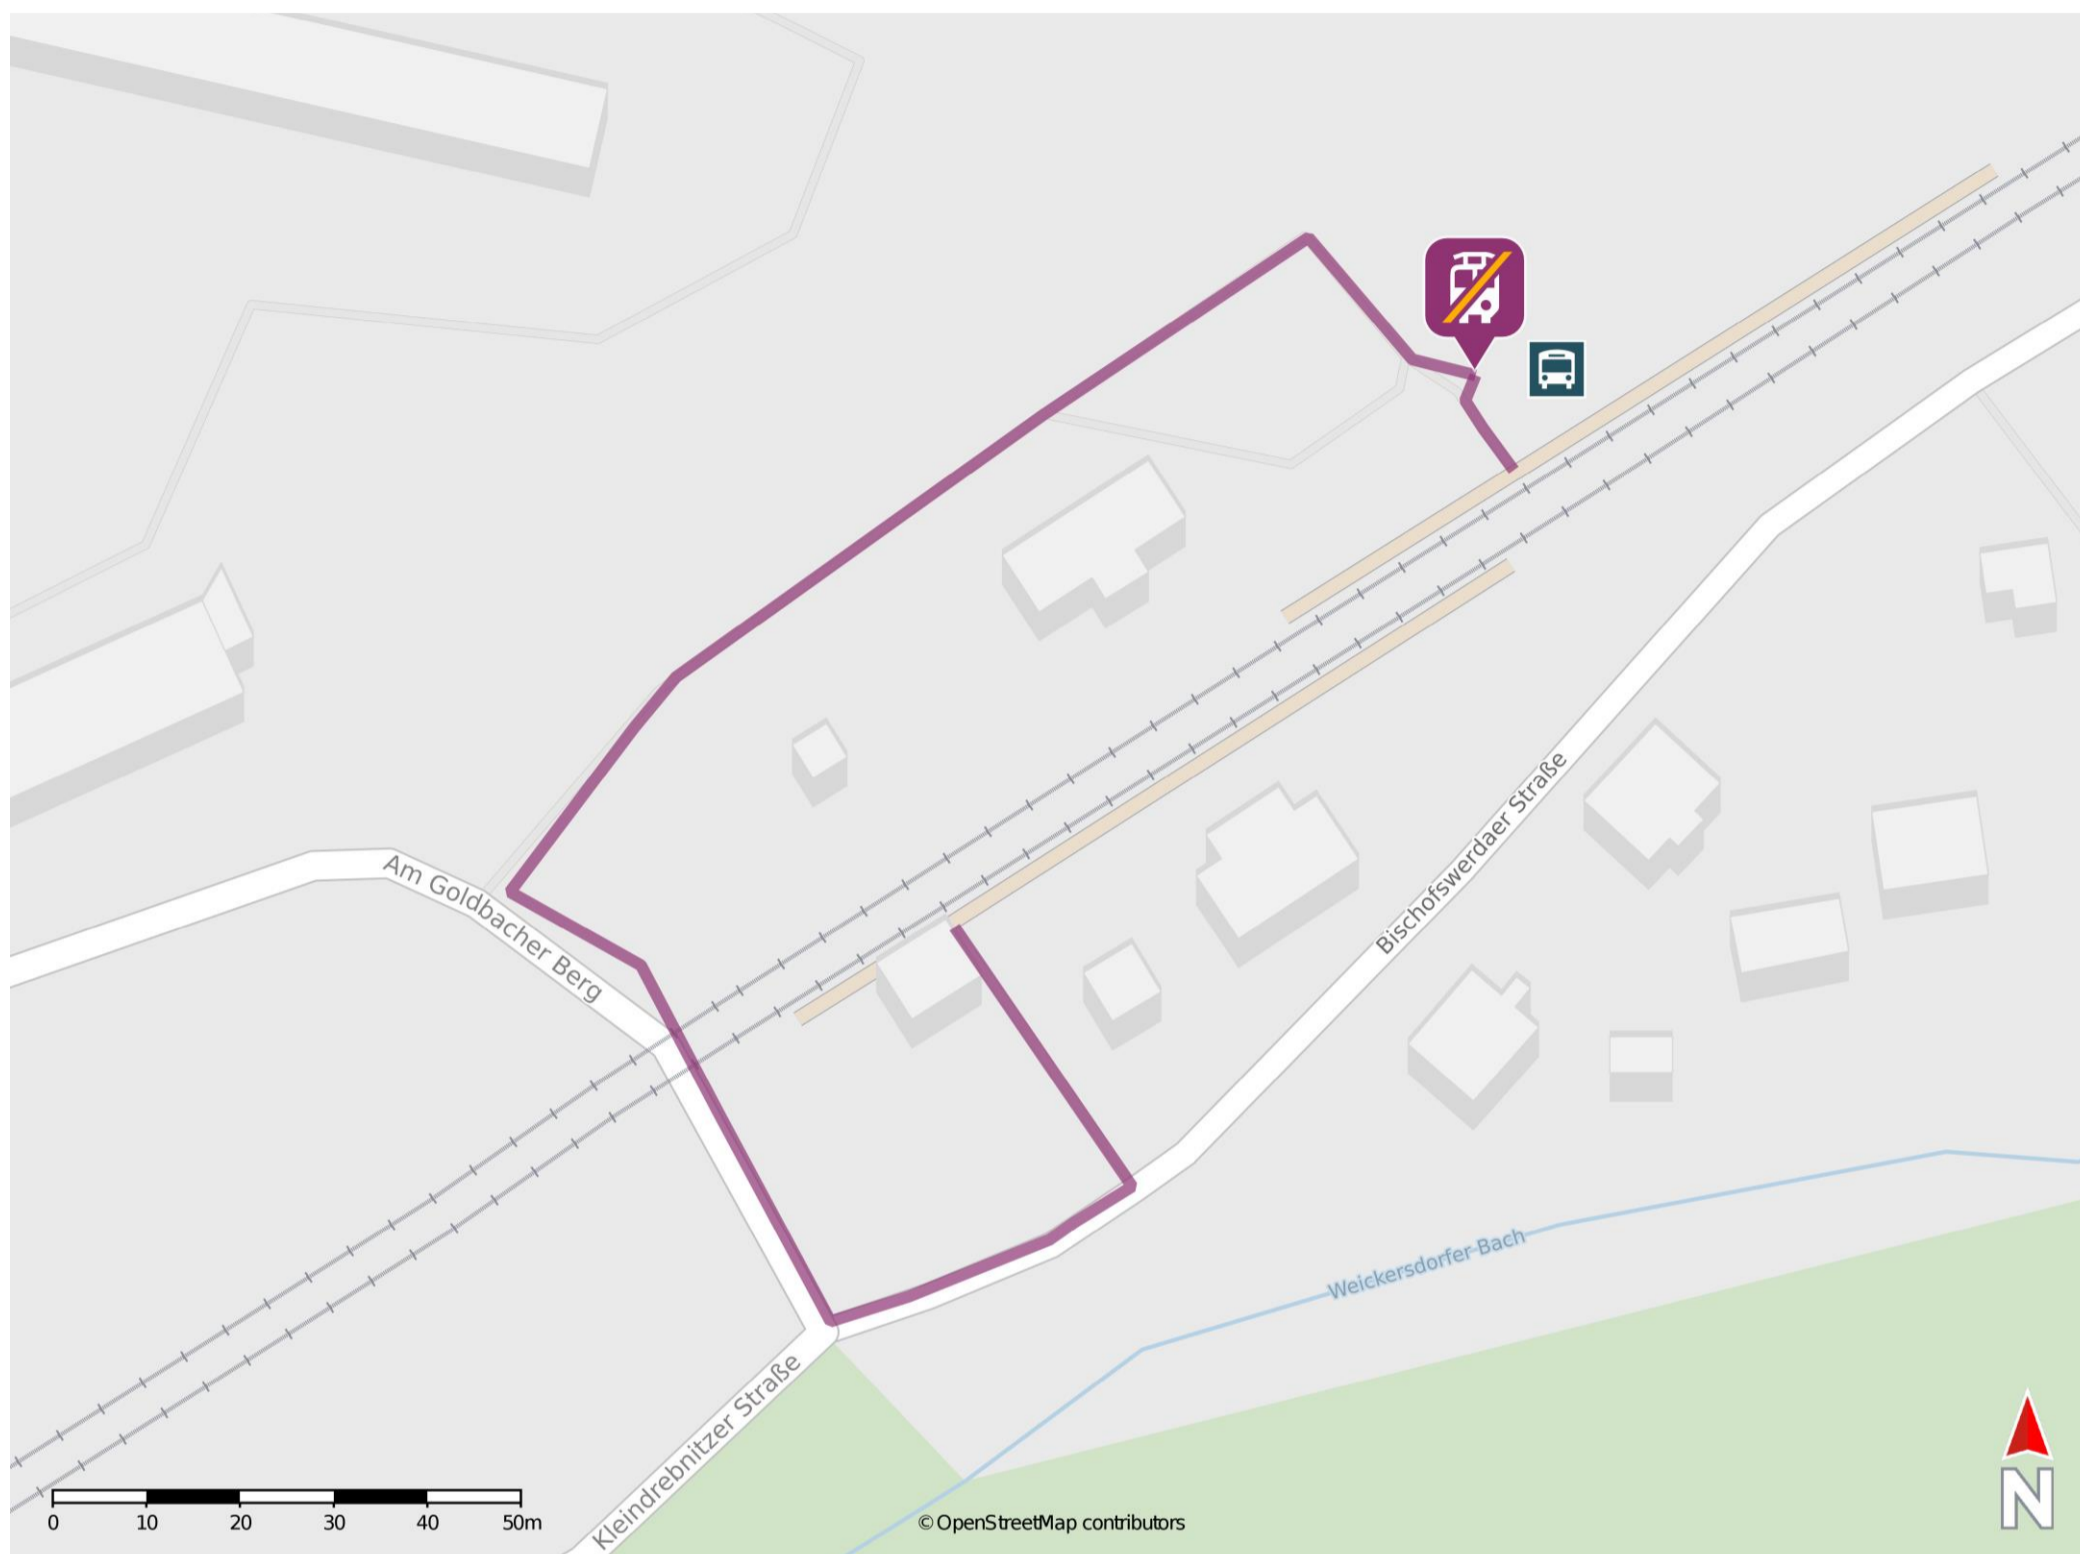

Weickersdorf (Sachs)

Wegbeschreibung Schienenersatzverkehr *

Von Gleis 1: Verlassen Sie den Bahnsteig und orientieren Sie sich rechts. Die Ersatzhaltestelle in Richtung Dresden und Bischofswerda befindet sich an der Haltestelle Weickersdorf Bahnhof.

Von Gleis 2: Verlassen Sie den Bahnsteig und begeben Sie sich an die Bischofswerdaer Straße. Orientieren Sie sich rechts und folgen Sie der Straße bis zur Kreuzung Am Goldbacher Berg. Biegen Sie rechts in die Straße Am Goldbacher Berg ab. Folgen Sie der Straße bis zur nächsten Kreuzung und biegen Sie anschließend rechts ab. Folgen Sie dem Weg bis zur Ersatzhaltestelle in Richtung Dresden und Bischofswerda. Die Ersatzhaltestelle befindet sich an der Haltestelle Weickersdorf Bahnhof.

* Fahrradmitnahme im Schienenersatzverkehr nur begrenzt möglich.
Im QR Code sind die Koordinaten der Ersatzhaltestelle hinterlegt.

— barrierefrei
- nicht barrierefrei