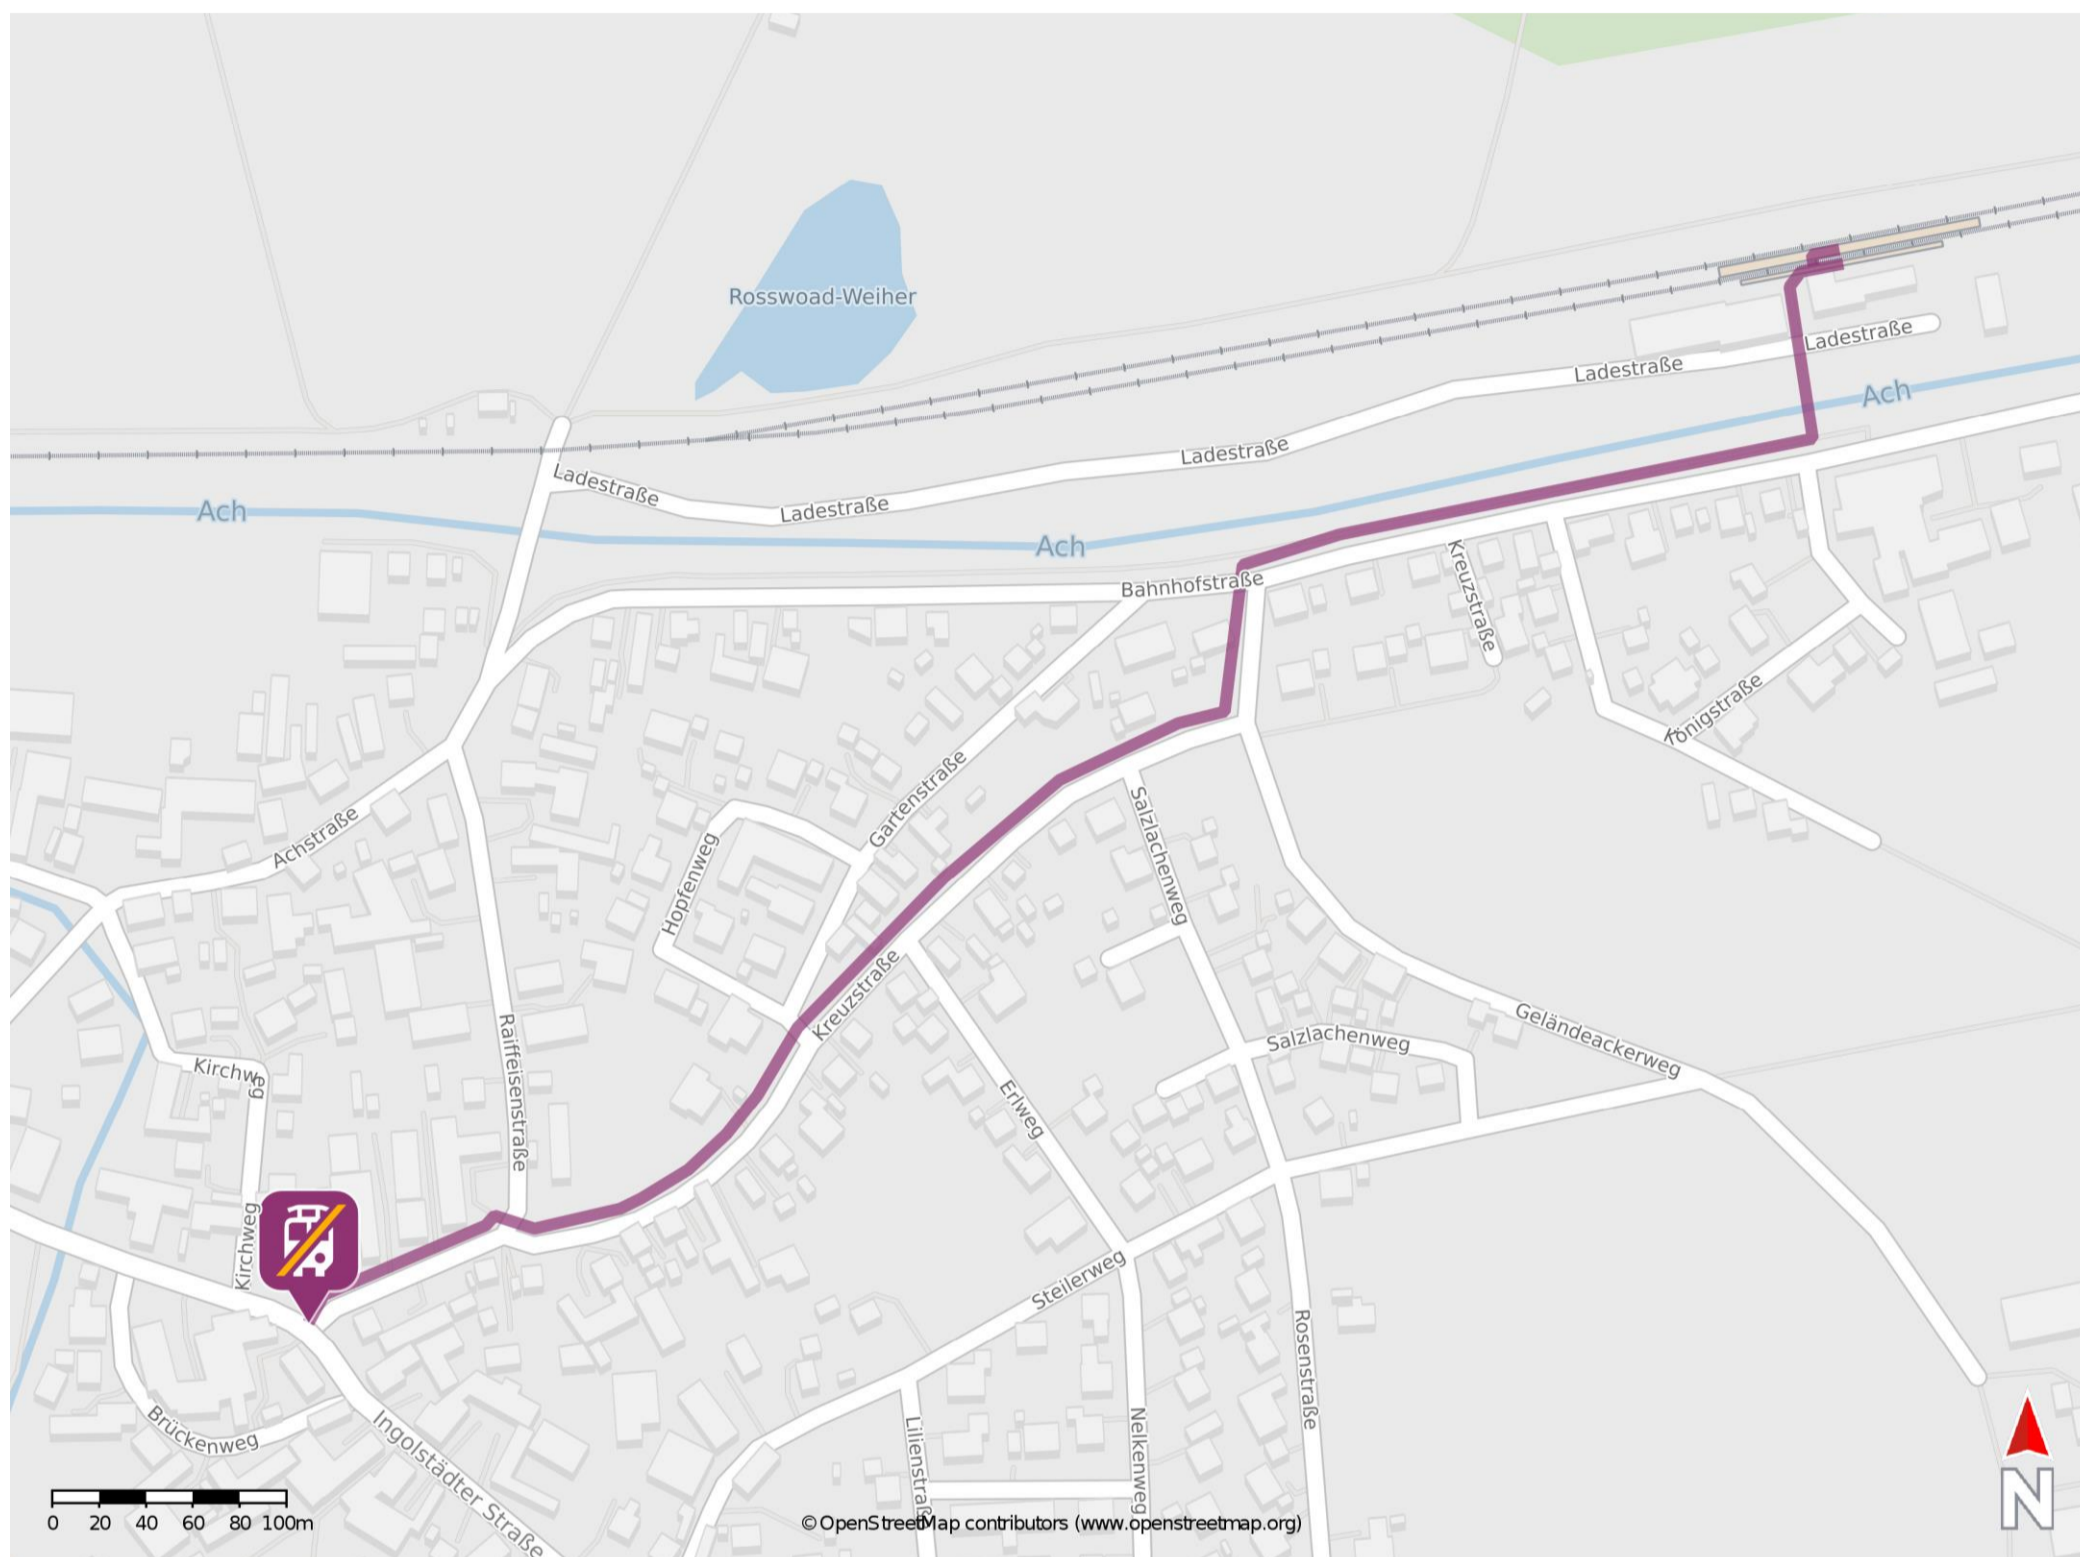

Weichering

Wegbeschreibung Schienenersatzverkehr *

Verlassen Sie den Bahnsteig und begeben Sie sich an die Bahnhofstraße. Biegen Sie nach rechts ab und folgen Sie der Straße bis zur Kreuzung Bahnhofstraße/Kreuzstraße und biegen Sie links ab. Folgen Sie dem Straßenverlauf für ca. 500 m bis zur Ersatzhaltestelle. Die Ersatzhaltestelle befindet sich an der Bushaltestelle Kirche in der Neuburger Straße.

* Fahrradmitnahme im Schienenersatzverkehr nur begrenzt möglich.
Im QR Code sind die Koordinaten der Ersatzhaltestelle hinterlegt.

barrierefrei
 nicht barrierefrei