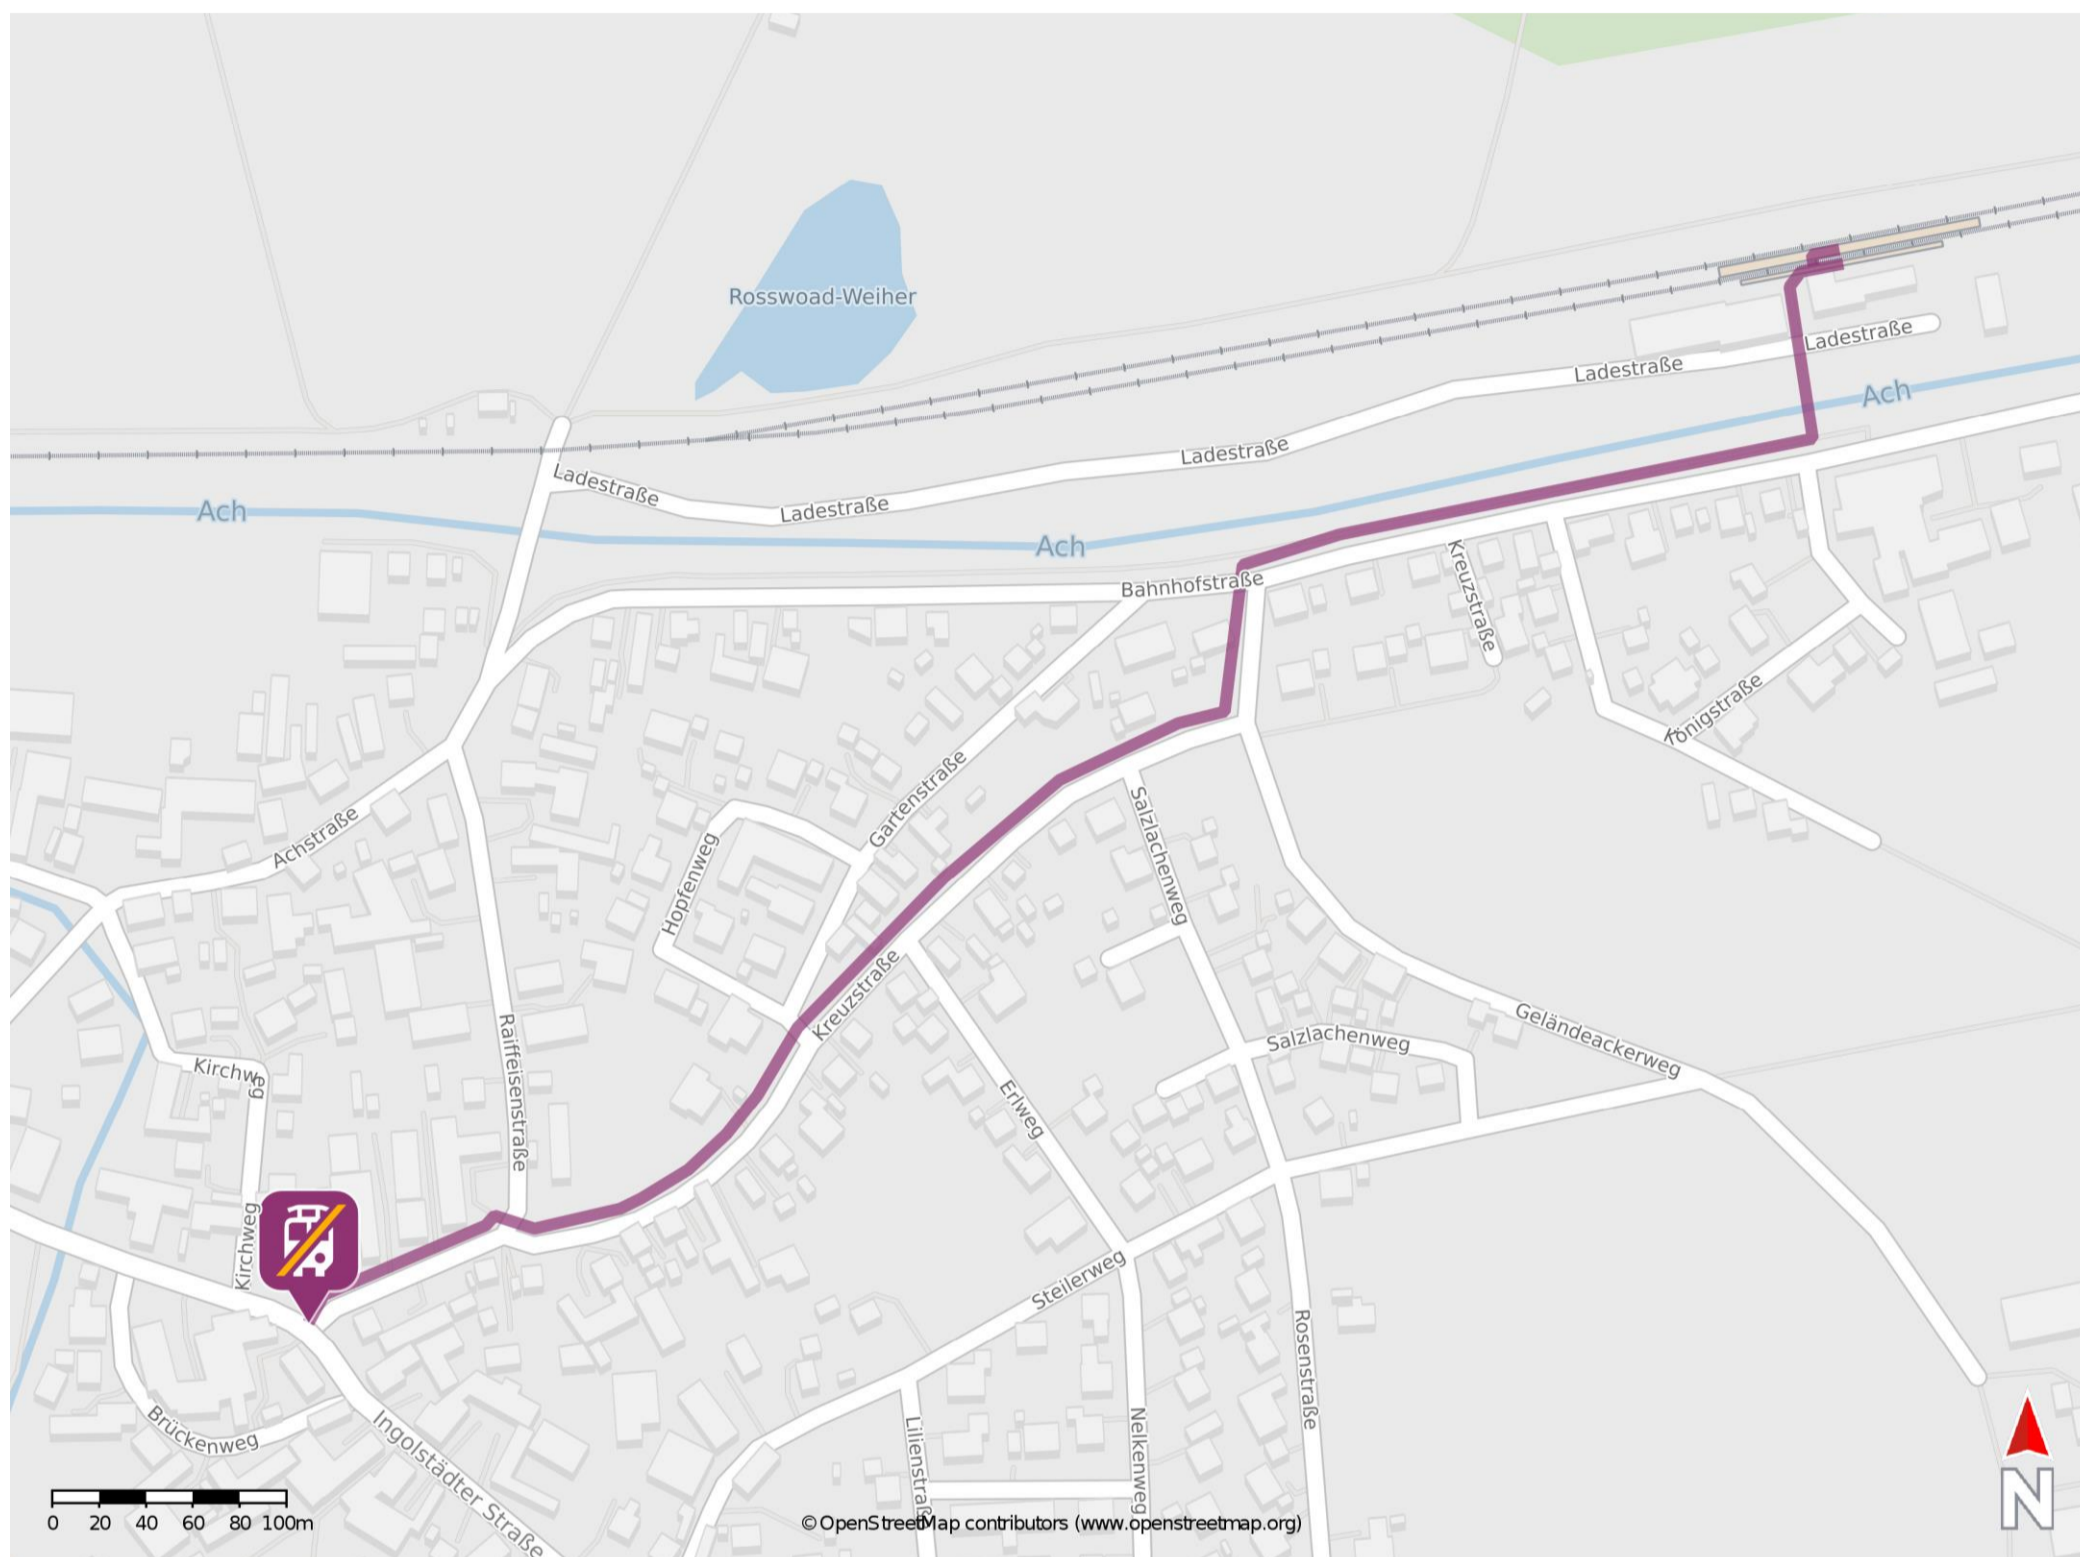

Weichering

Wegbeschreibung Schienenersatzverkehr *

Verlassen Sie den Bahnsteig und begeben Sie sich an die Bahnhofstraße. Biegen Sie nach rechts ab und folgen Sie der Straße bis zur Kreuzung Bahnhofstraße/Kreuzstraße und biegen Sie links ab. Folgen Sie dem Straßenverlauf für ca. 500 m bis zur Ersatzhaltestelle. Die Ersatzhaltestelle befindet sich an der Bushaltestelle Kirche in der Neuburger Straße.

* Fahrradmitnahme im Schienenersatzverkehr nur begrenzt möglich.
Im QR Code sind die Koordinaten der Ersatzhaltestelle hinterlegt.

— barrierefrei
— nicht barrierefrei