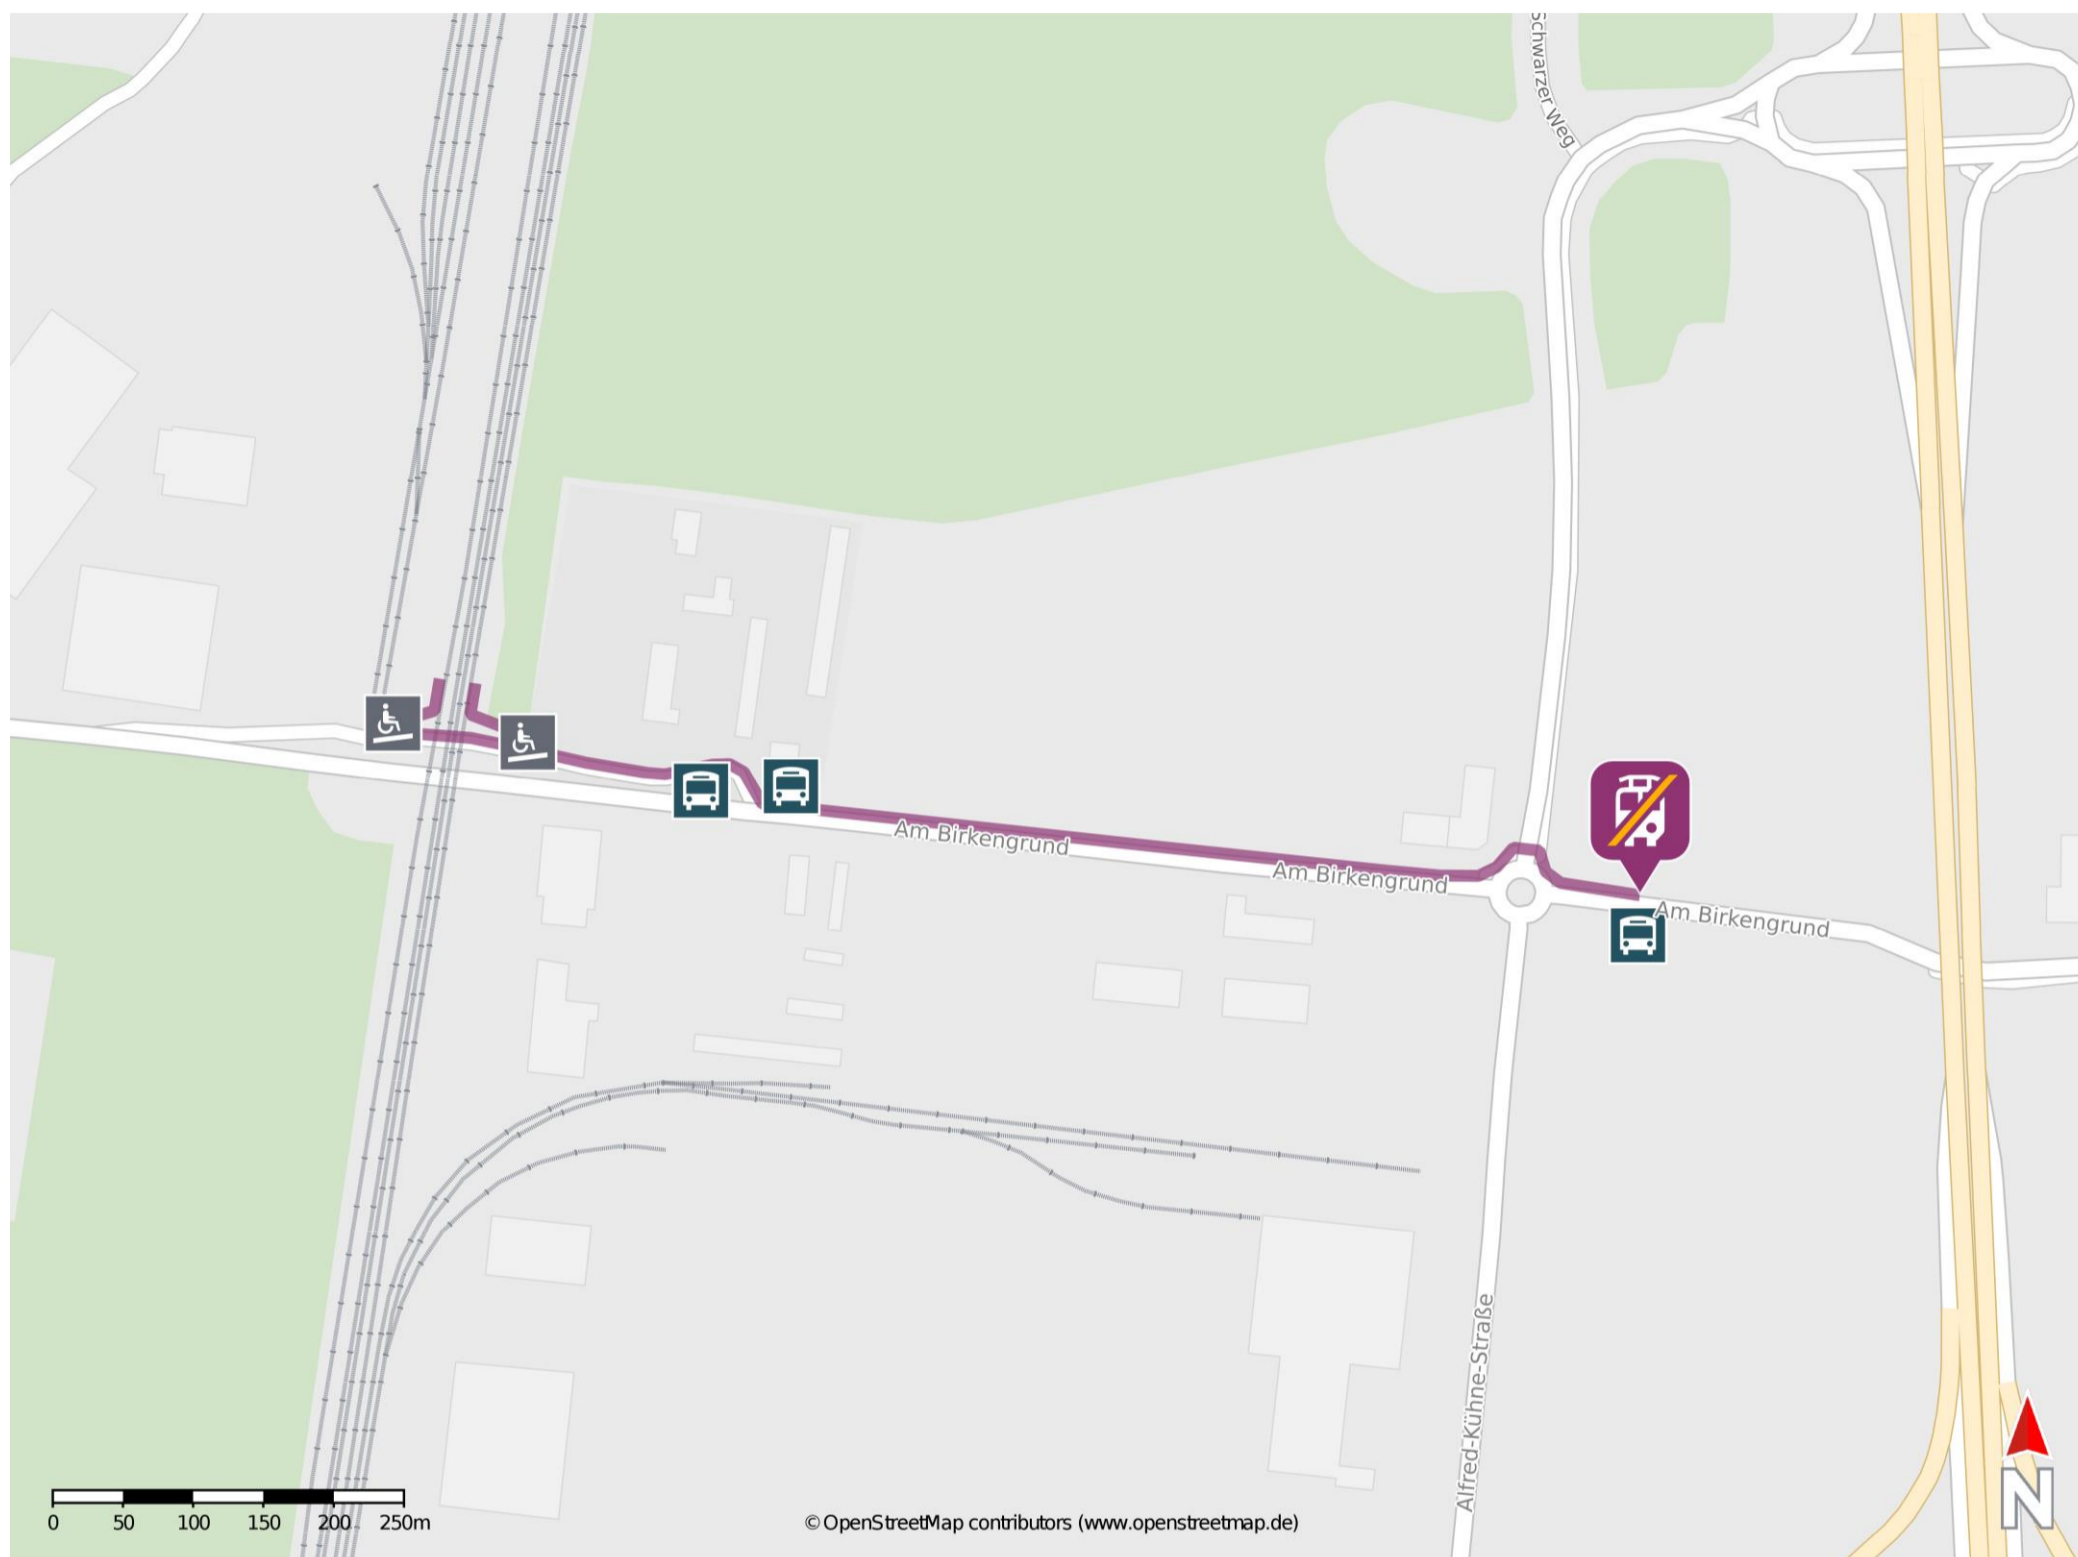

Birkengrund

Wegbeschreibung Schienenersatzverkehr *

Verlassen Sie den Bahnsteig in Richtung der Straße Am Birkengrund. Biegen Sie nach links auf diese ein und folgen Sie dem Straßenverlauf bis zum Kreisel. Die Ersatzhaltestelle befindet sich an der Bushaltestelle Ludwigsfelde, Am Birkengrund.

* Fahrradmitnahme im Schienenersatzverkehr nur begrenzt möglich.
Im QR Code sind die Koordinaten der Ersatzhaltestelle hinterlegt.

— barrierefrei
— nicht barrierefrei