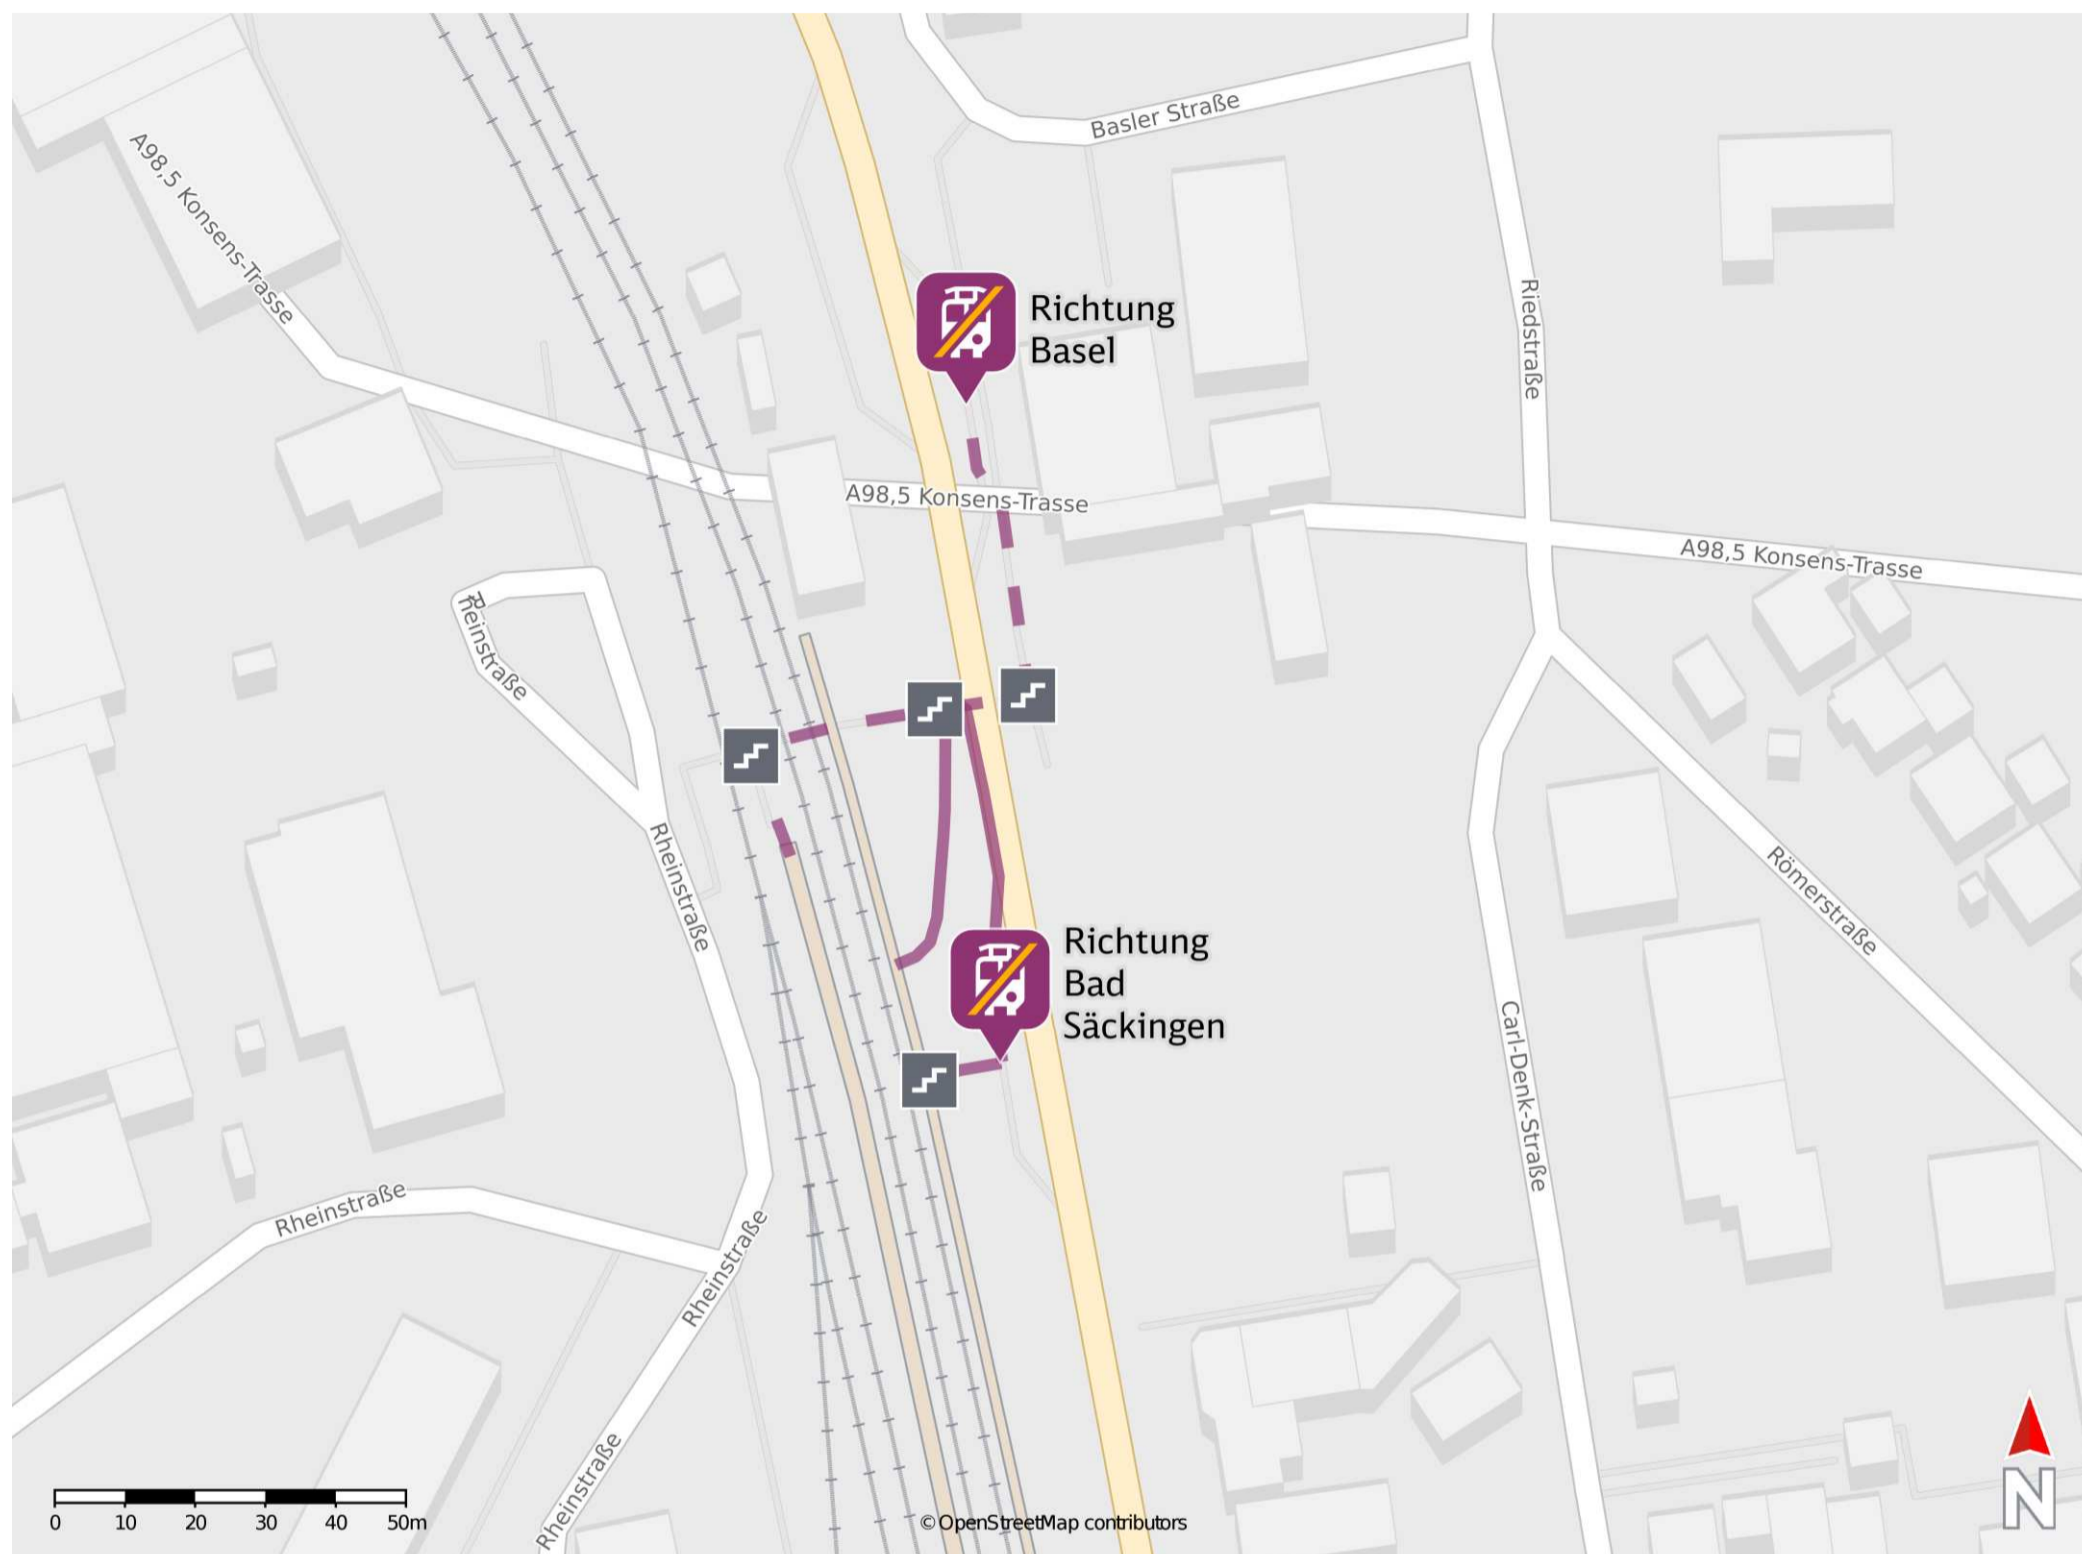

## Wehr-Brennet

Ersatzhaltestelle Richtung  
Bad Säckingen

Ersatzhaltestelle Richtung  
Basel

### Wegbeschreibung Schienenersatzverkehr \*

Von Gleis 1: Verlassen Sie den Bahnsteig durch die Treppenanlage und die Unterführung und begeben Sie sich an die Basler Straße. Um die Haltestelle in Richtung Basel zu erreichen, biegen Sie nach der Unterführung links ab und folgen Sie der Basler Straße bis zur Ersatzhaltestelle. Um die Ersatzhaltestelle in Richtung Bad Säckingen zu erreichen, biegen Sie in der Unterführung rechts ab und folgen Sie der Straße bis zur Ersatzhaltestelle.

Von Gleis 2: Verlassen Sie den Bahnsteig und begeben Sie sich an die Basler Straße. Die Ersatzhaltestelle in Richtung Bad Säckingen befindet sich direkt an der Straße. Um die Ersatzhaltestelle in Richtung Basel zu erreichen, benutzen Sie die Unterführung und halten Sie sich nach der Unterführung links. Folgen Sie der Straße bis zur Ersatzhaltestelle.

\* Fahrradmitnahme im Schienenersatzverkehr nur begrenzt möglich.  
Im QR Code sind die Koordinaten der Ersatzhaltestelle hinterlegt.

— barrierefrei  
- nicht barrierefrei