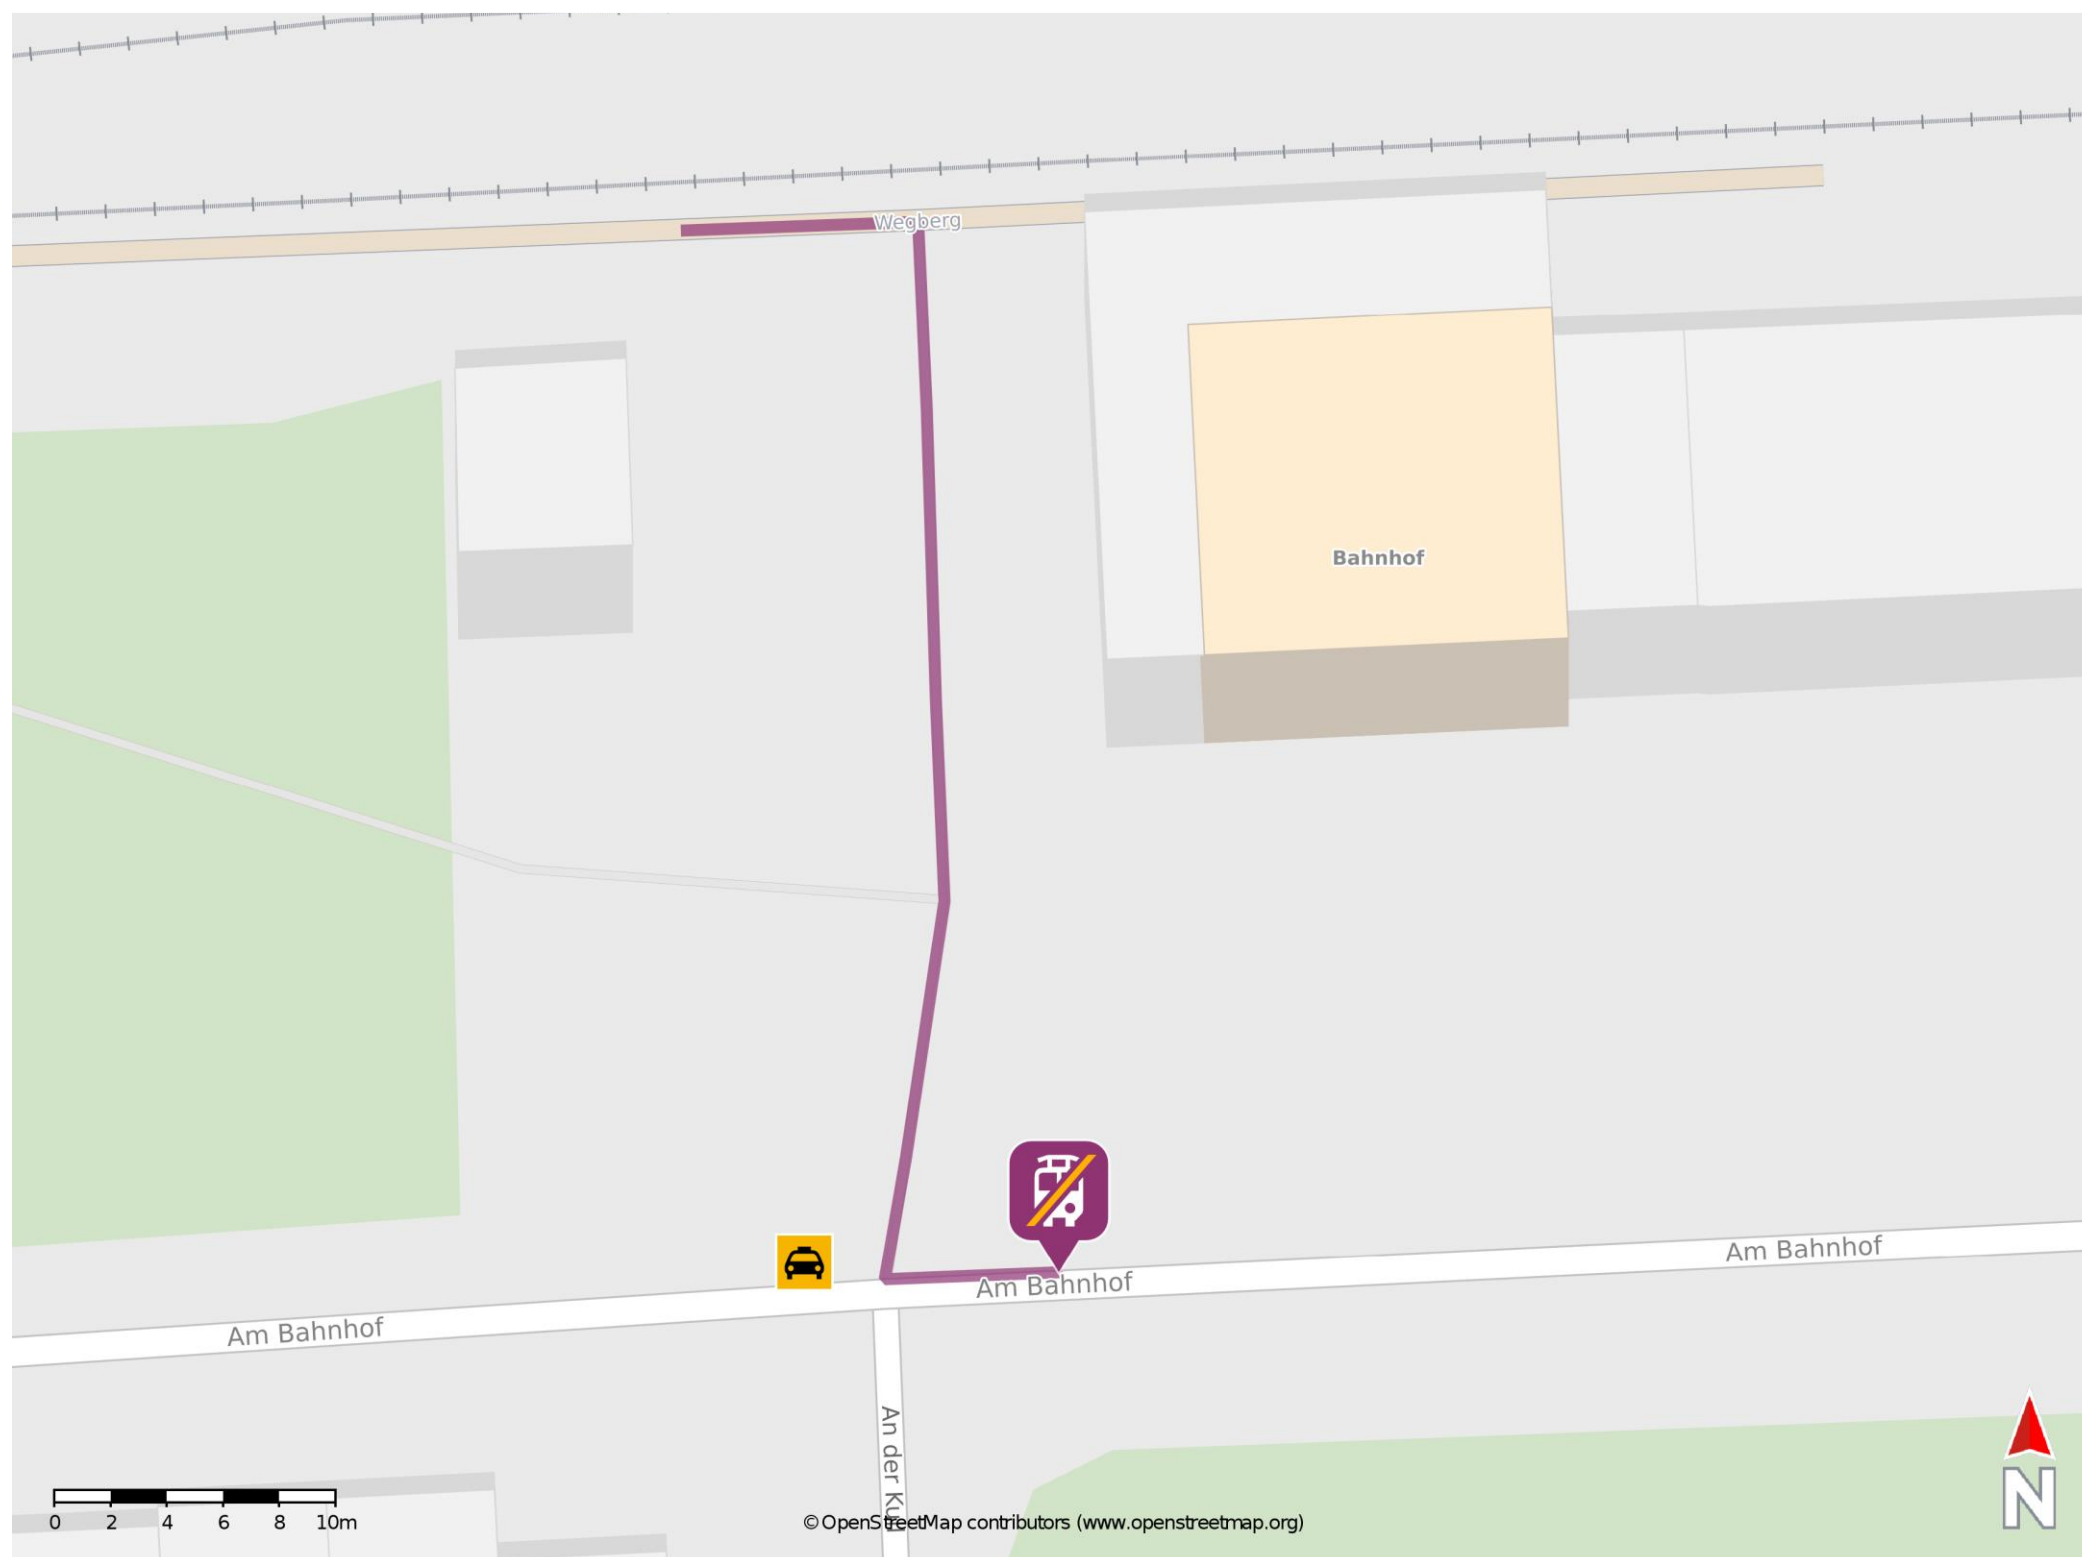

## Wegberg

### Wegbeschreibung Schienenersatzverkehr \*

Verlassen Sie den Bahnsteig und begeben Sie sich an die Straße Am Bahnhof. Biegen Sie nach links ab und folgen Sie der Straße bis zur Ersatzhaltestelle. Die Ersatzhaltestelle befindet sich in unmittelbarer Nähe zum Bahnhof, an der Bushaltestelle Am Bahnhof.

\* Fahrradmitnahme im Schienenersatzverkehr nur begrenzt möglich.  
Im QR Code sind die Koordinaten der Ersatzhaltestelle hinterlegt.

— barrierefrei  
— nicht barrierefrei