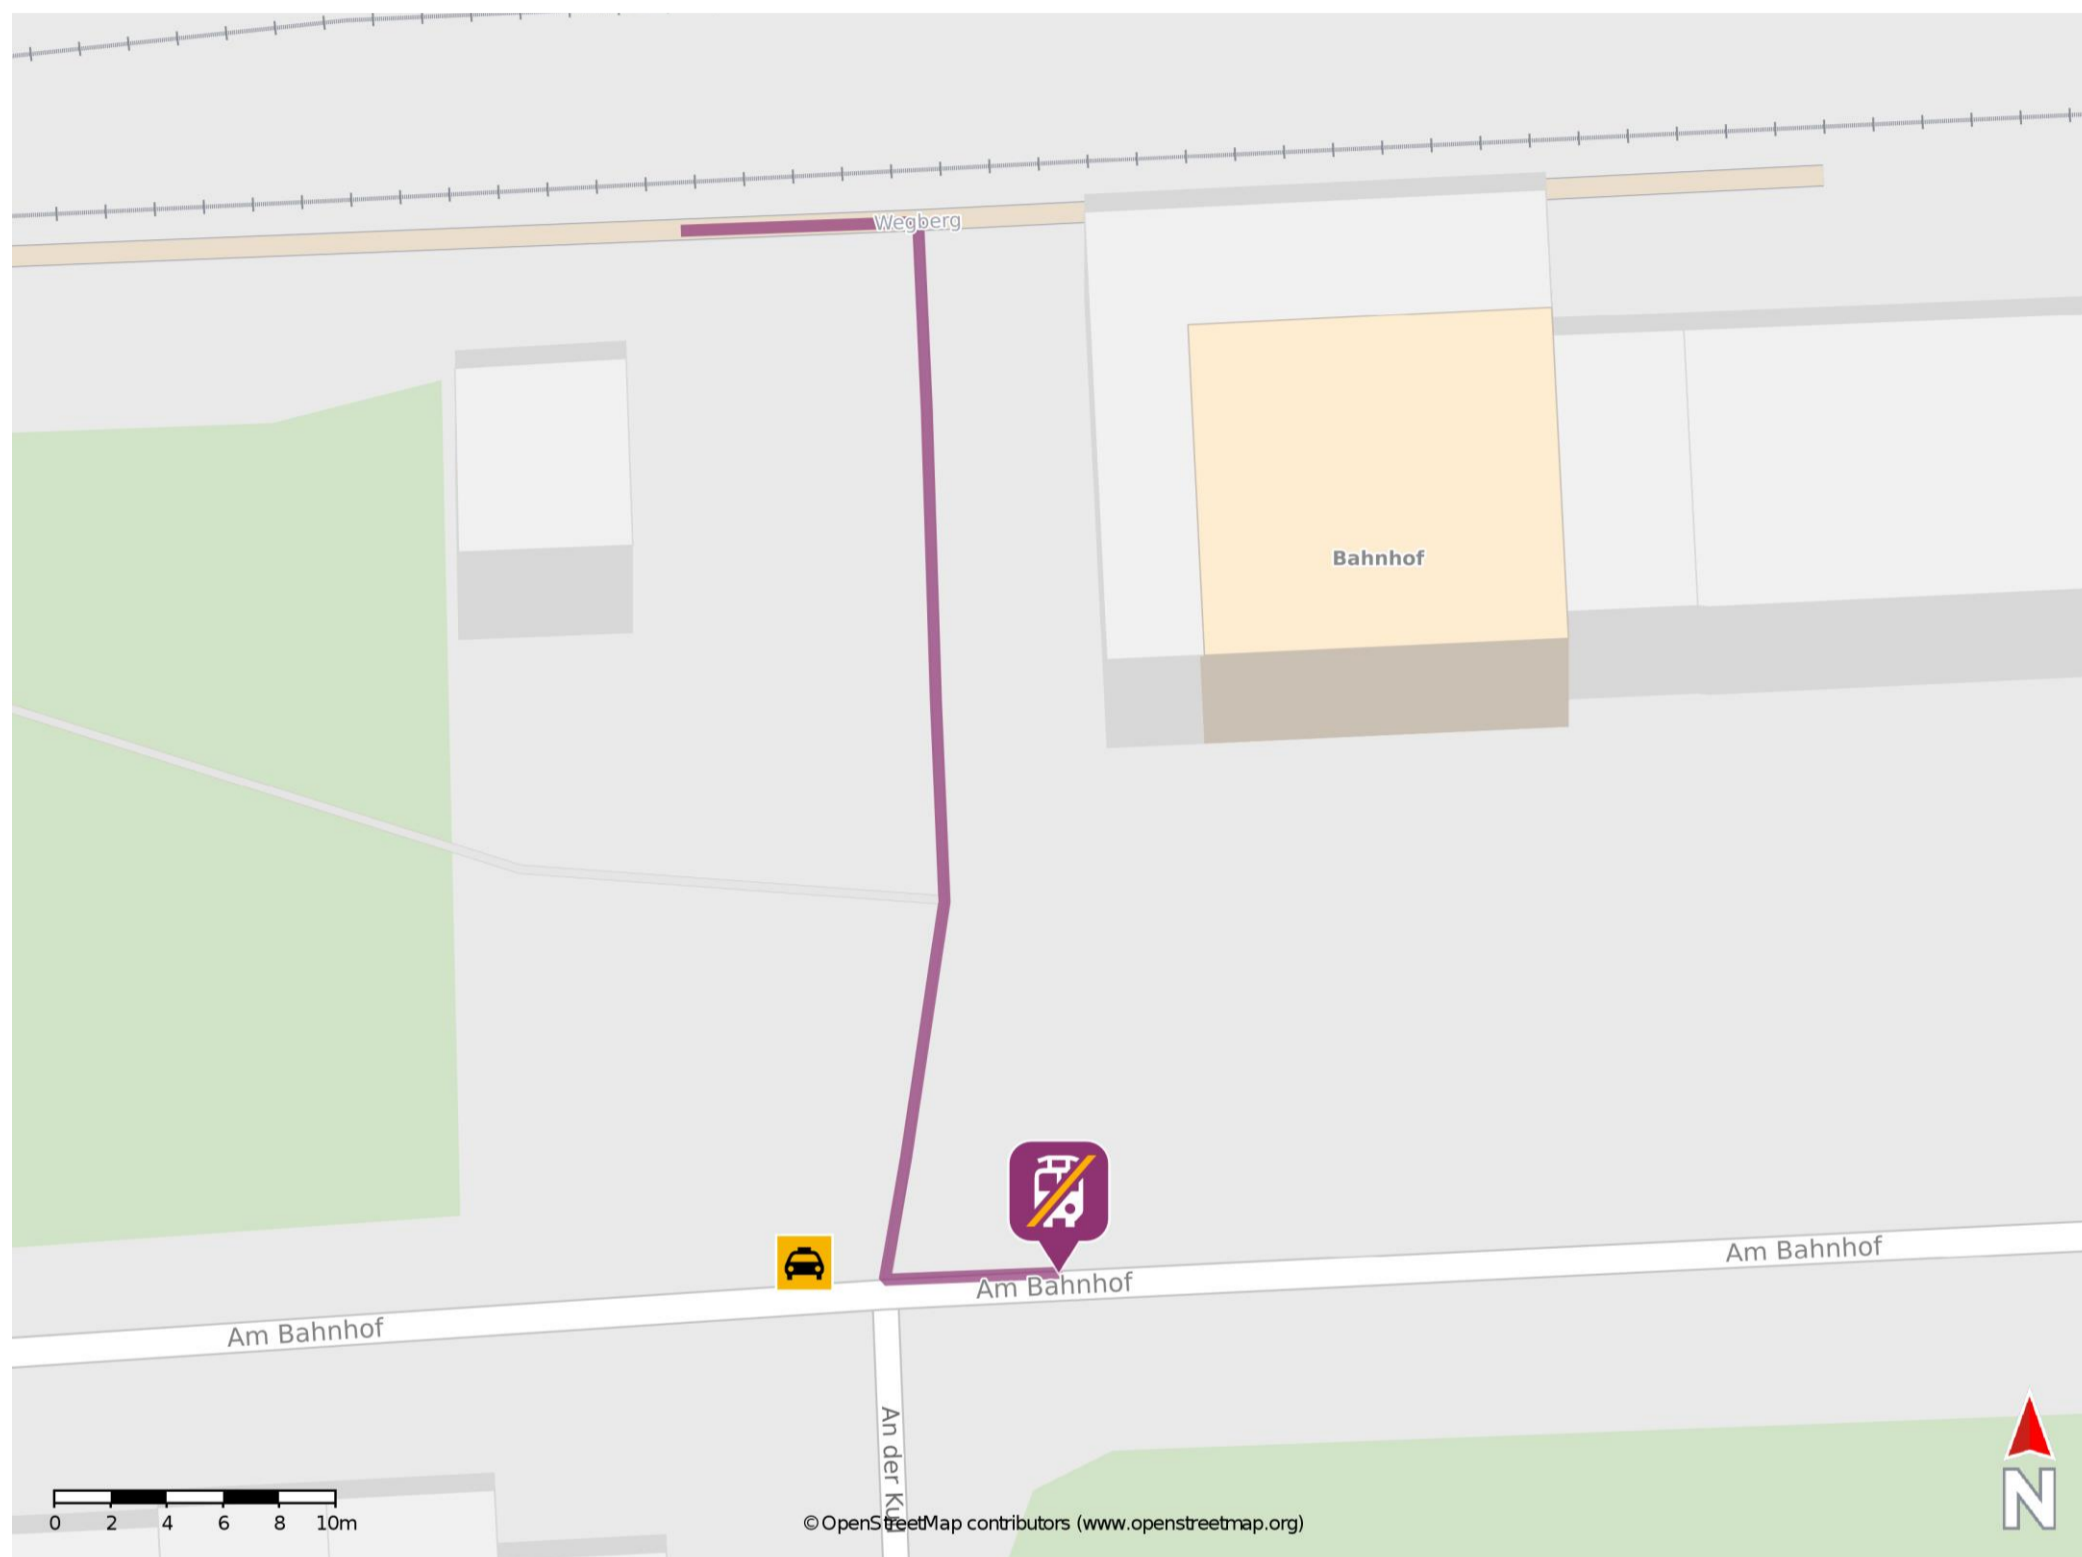

Wegberg

Wegbeschreibung Schienenersatzverkehr *

Verlassen Sie den Bahnsteig und begeben Sie sich an die Straße Am Bahnhof. Biegen Sie nach links ab und folgen Sie der Straße bis zur Ersatzhaltestelle. Die Ersatzhaltestelle befindet sich in unmittelbarer Nähe zum Bahnhof, an der Bushaltestelle Am Bahnhof.

* Fahrradmitnahme im Schienenersatzverkehr nur begrenzt möglich.
Im QR Code sind die Koordinaten der Ersatzhaltestelle hinterlegt.

— barrierefrei
— nicht barrierefrei