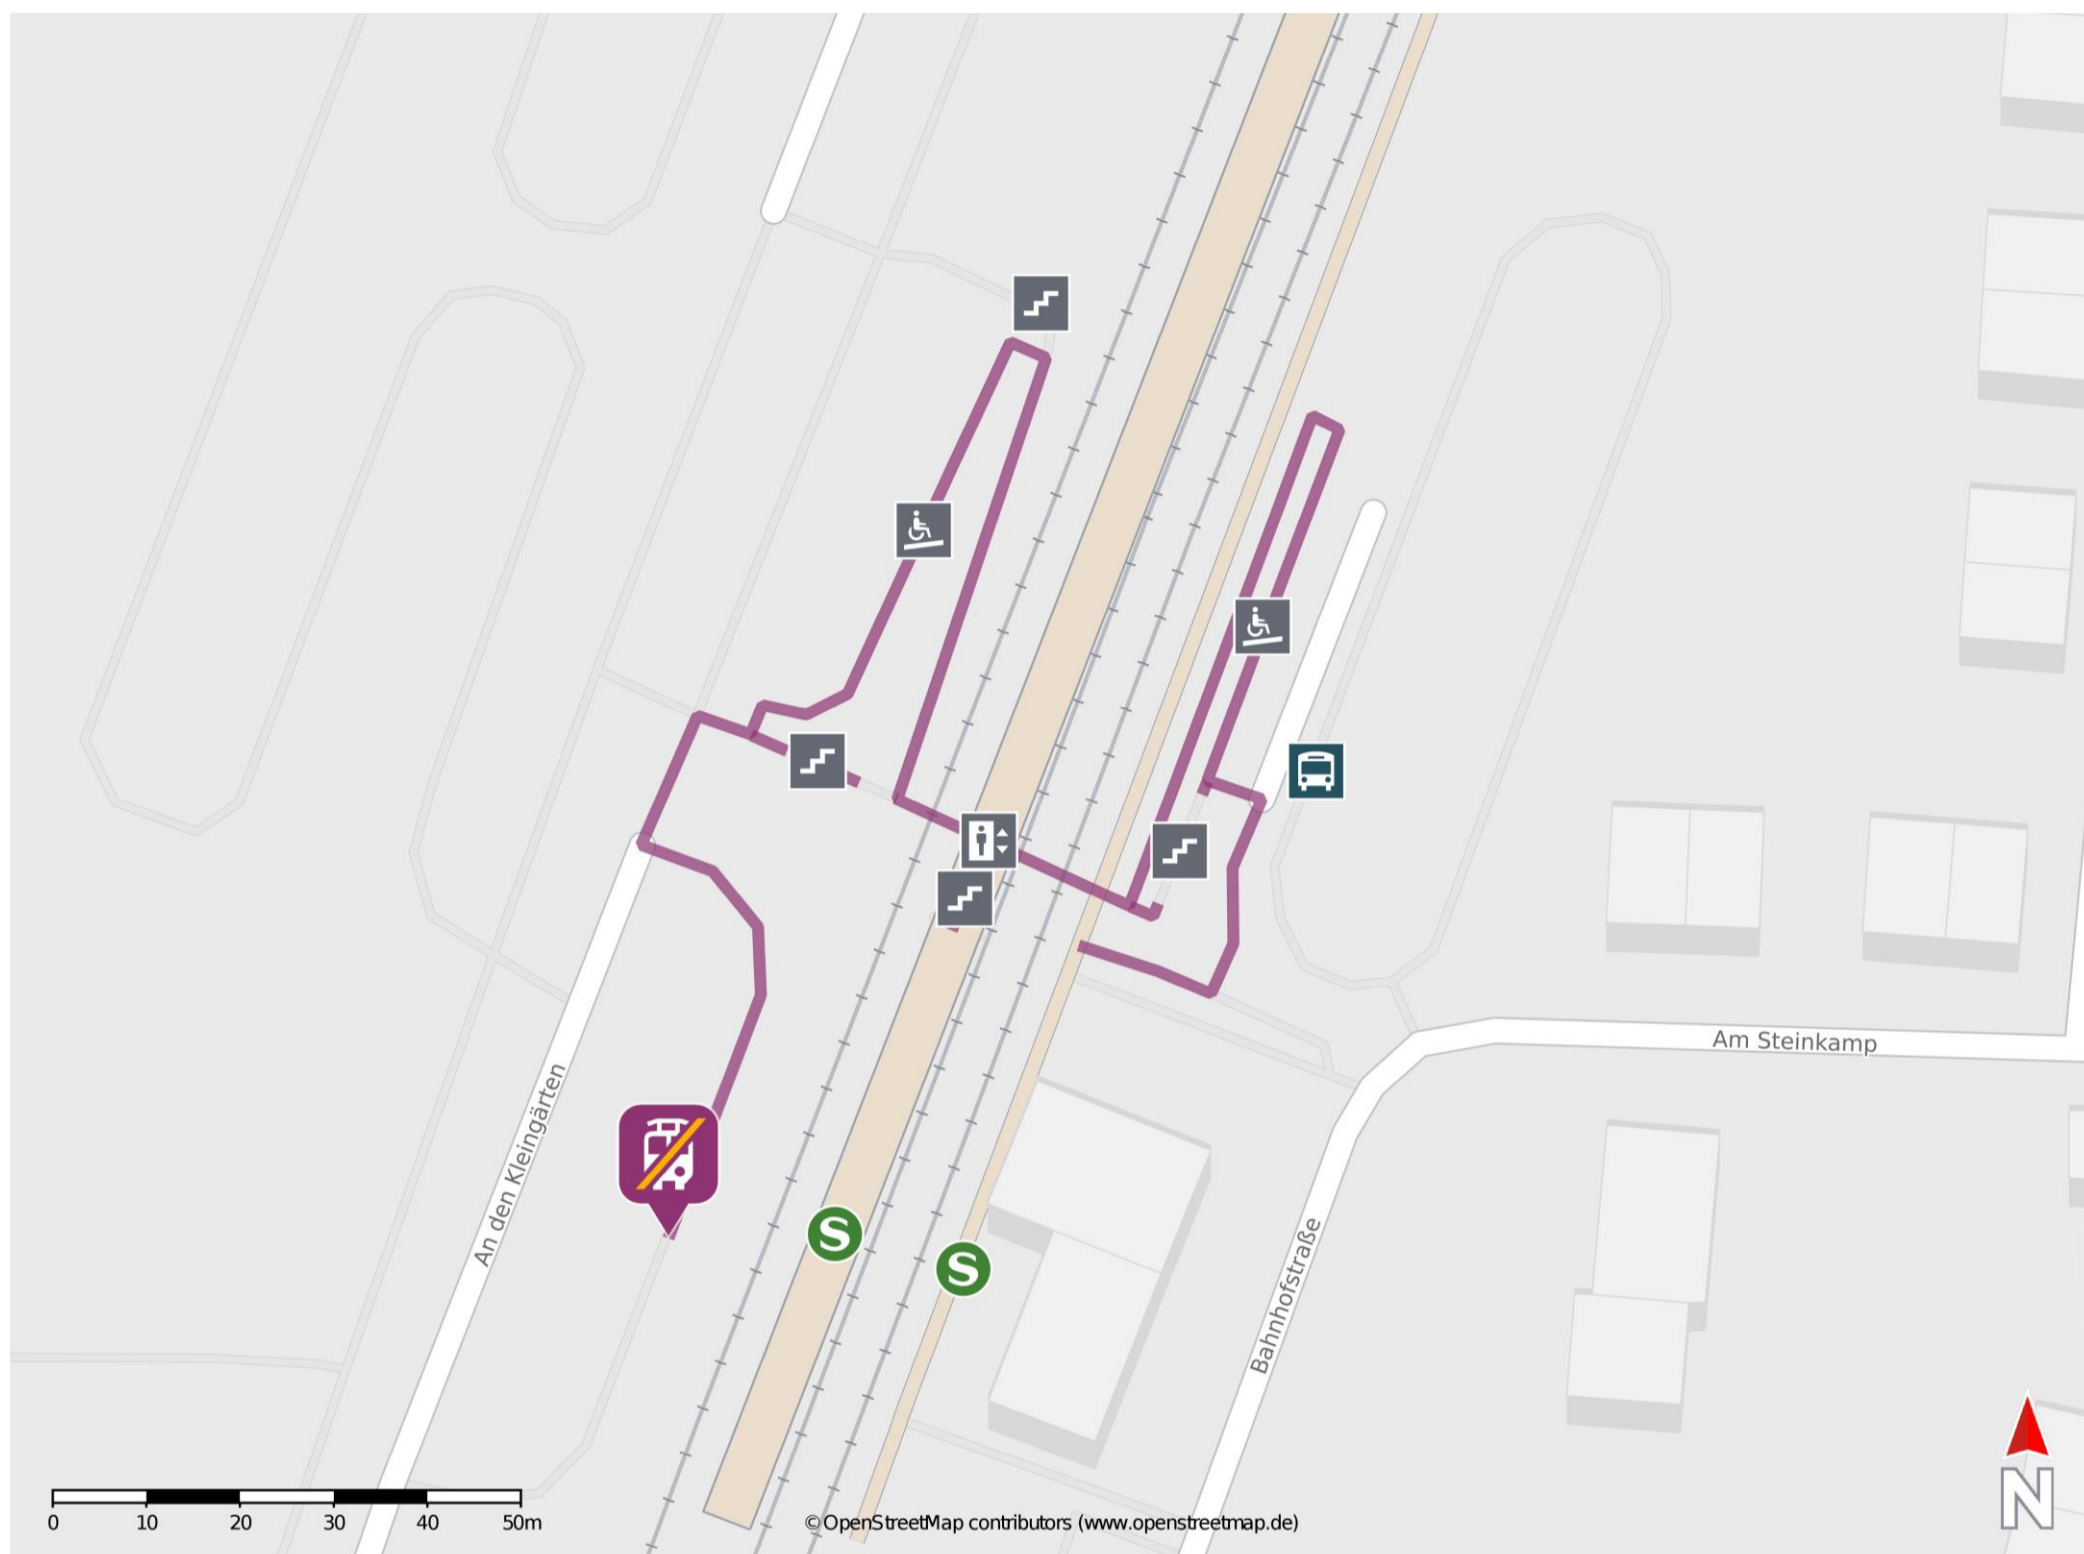

### Wegbeschreibung Schienenersatzverkehr \*

Verlassen Sie den Bahnsteig durch die Unterführung und verlassen Sie den Bahnhof durch den Ausgang Westseite. Begeben Sie sich zur Straße An den Kleingärten. Biegen Sie links ab und folgen Sie dem Straßenverlauf bis zur Ersatzhaltestelle. Die Ersatzhaltestelle befindet sich an der Bushaltestelle Weetzen Bahnhof Westseite.

\* Fahrradmitnahme im Schienenersatzverkehr nur begrenzt möglich.  
Im QR Code sind die Koordinaten der Ersatzhaltestelle hinterlegt.

— barrierefrei  
- nicht barrierefrei