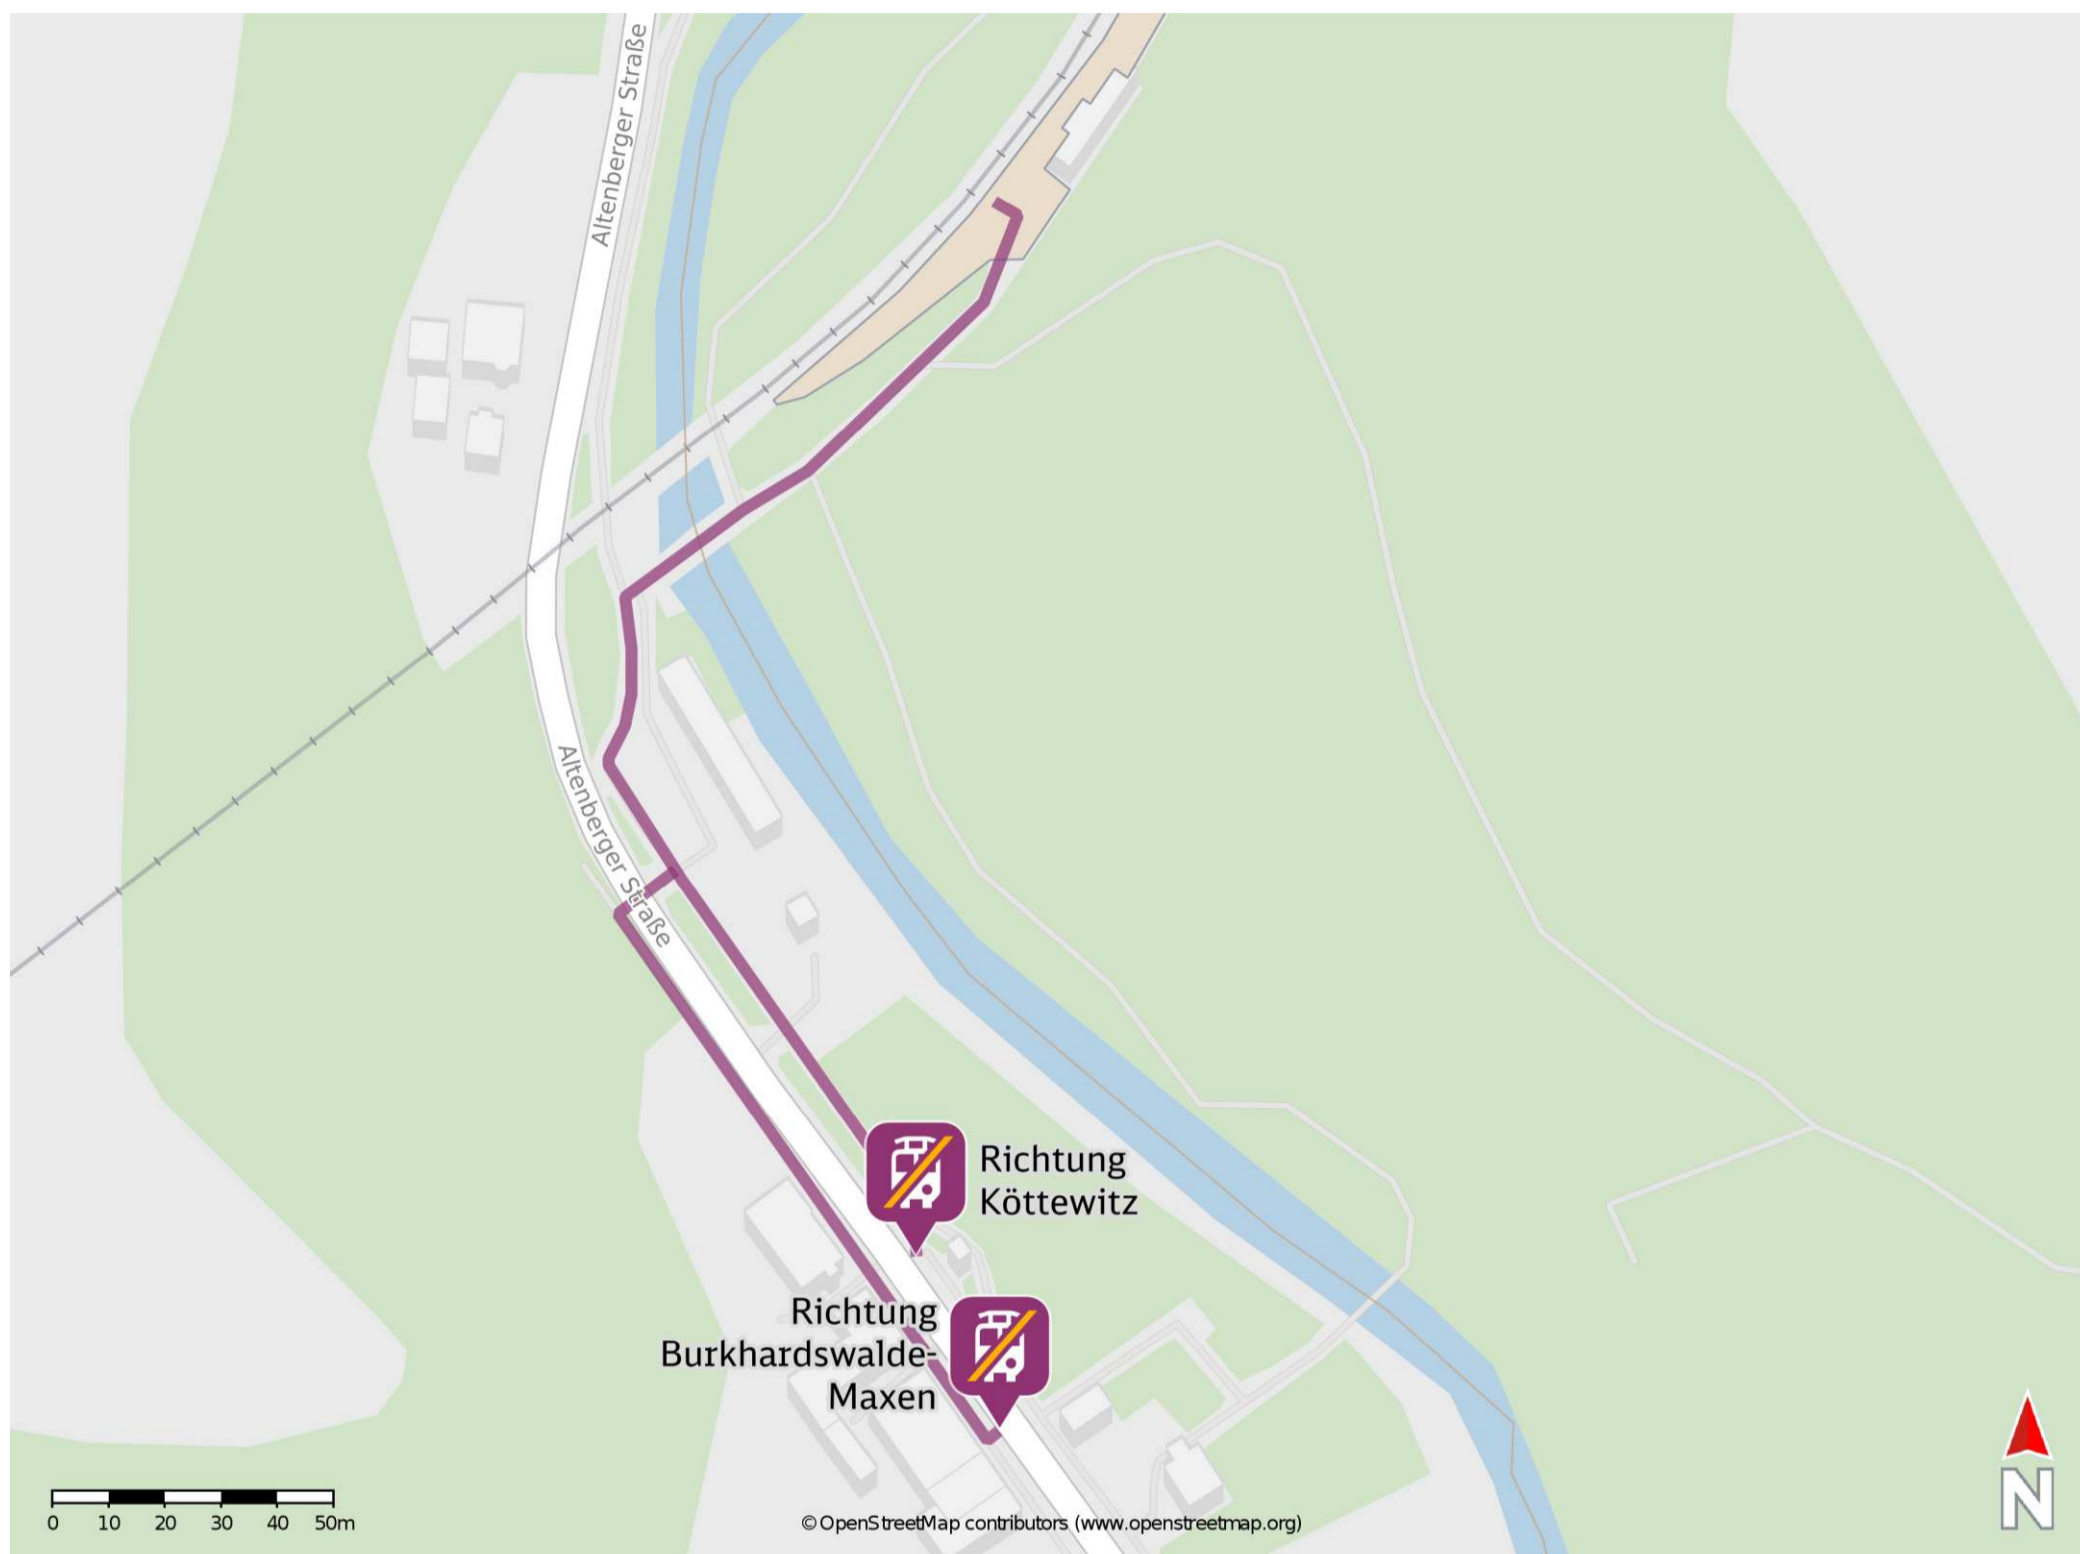

## Weesenstein

### Wegbeschreibung Schienenersatzverkehr \*

Verlassen Sie den Bahnsteig und begeben Sie sich an die Altenberger Straße. Biegen Sie nach links ab und folgen Sie dem Straßenverlauf bis zu den Ersatzhaltestellen.

Ersatzhaltestelle Richtung  
Burkhardswalde-Maxen

Ersatzhaltestelle Richtung  
Köttewitz

\* Fahrradmitnahme im Schienenersatzverkehr nur begrenzt möglich.  
Im QR Code sind die Koordinaten der Ersatzhaltestelle hinterlegt.

— barrierefrei  
— nicht barrierefrei