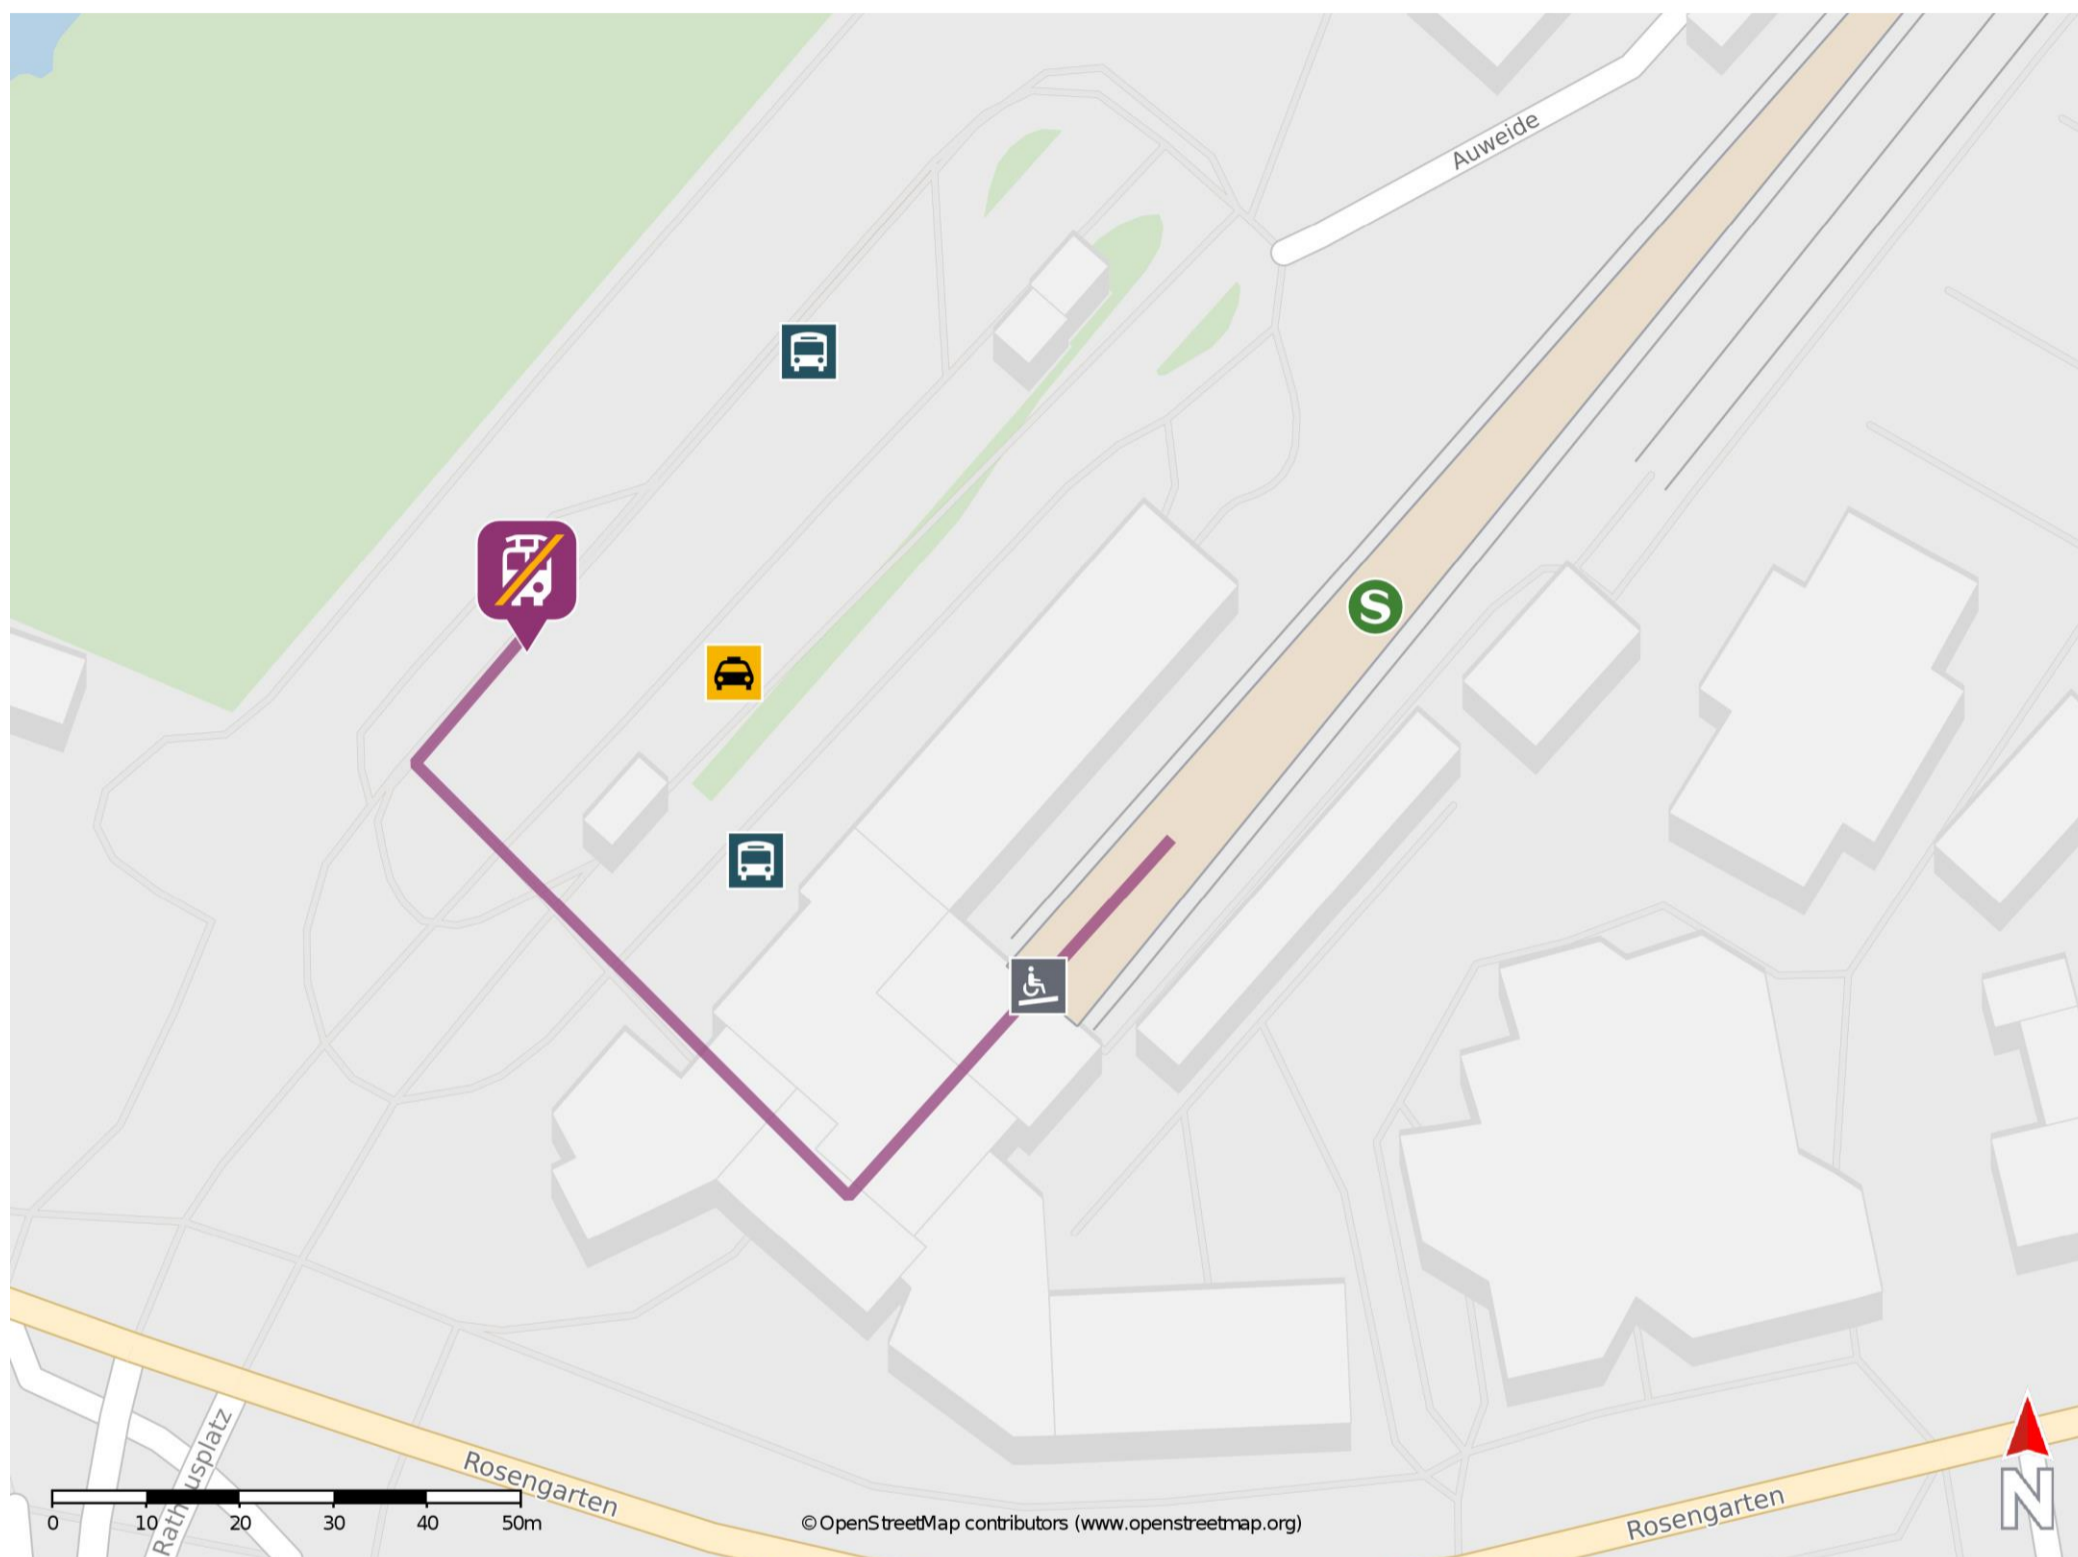

Wedel (Holst)

Wegbeschreibung Schienenersatzverkehr *

Verlassen Sie den Bahnsteig und halten Sie sich rechts. Nutzen Sie den Nebenausgang und begeben Sie sich an den ZOB. Die Ersatzhaltestelle befindet sich in unmittelbarer Nähe an der Bushaltestelle S Wedel.

* Fahrradmitnahme im Schienenersatzverkehr nur begrenzt möglich.
Im QR Code sind die Koordinaten der Ersatzhaltestelle hinterlegt.

— barrierefrei
— nicht barrierefrei