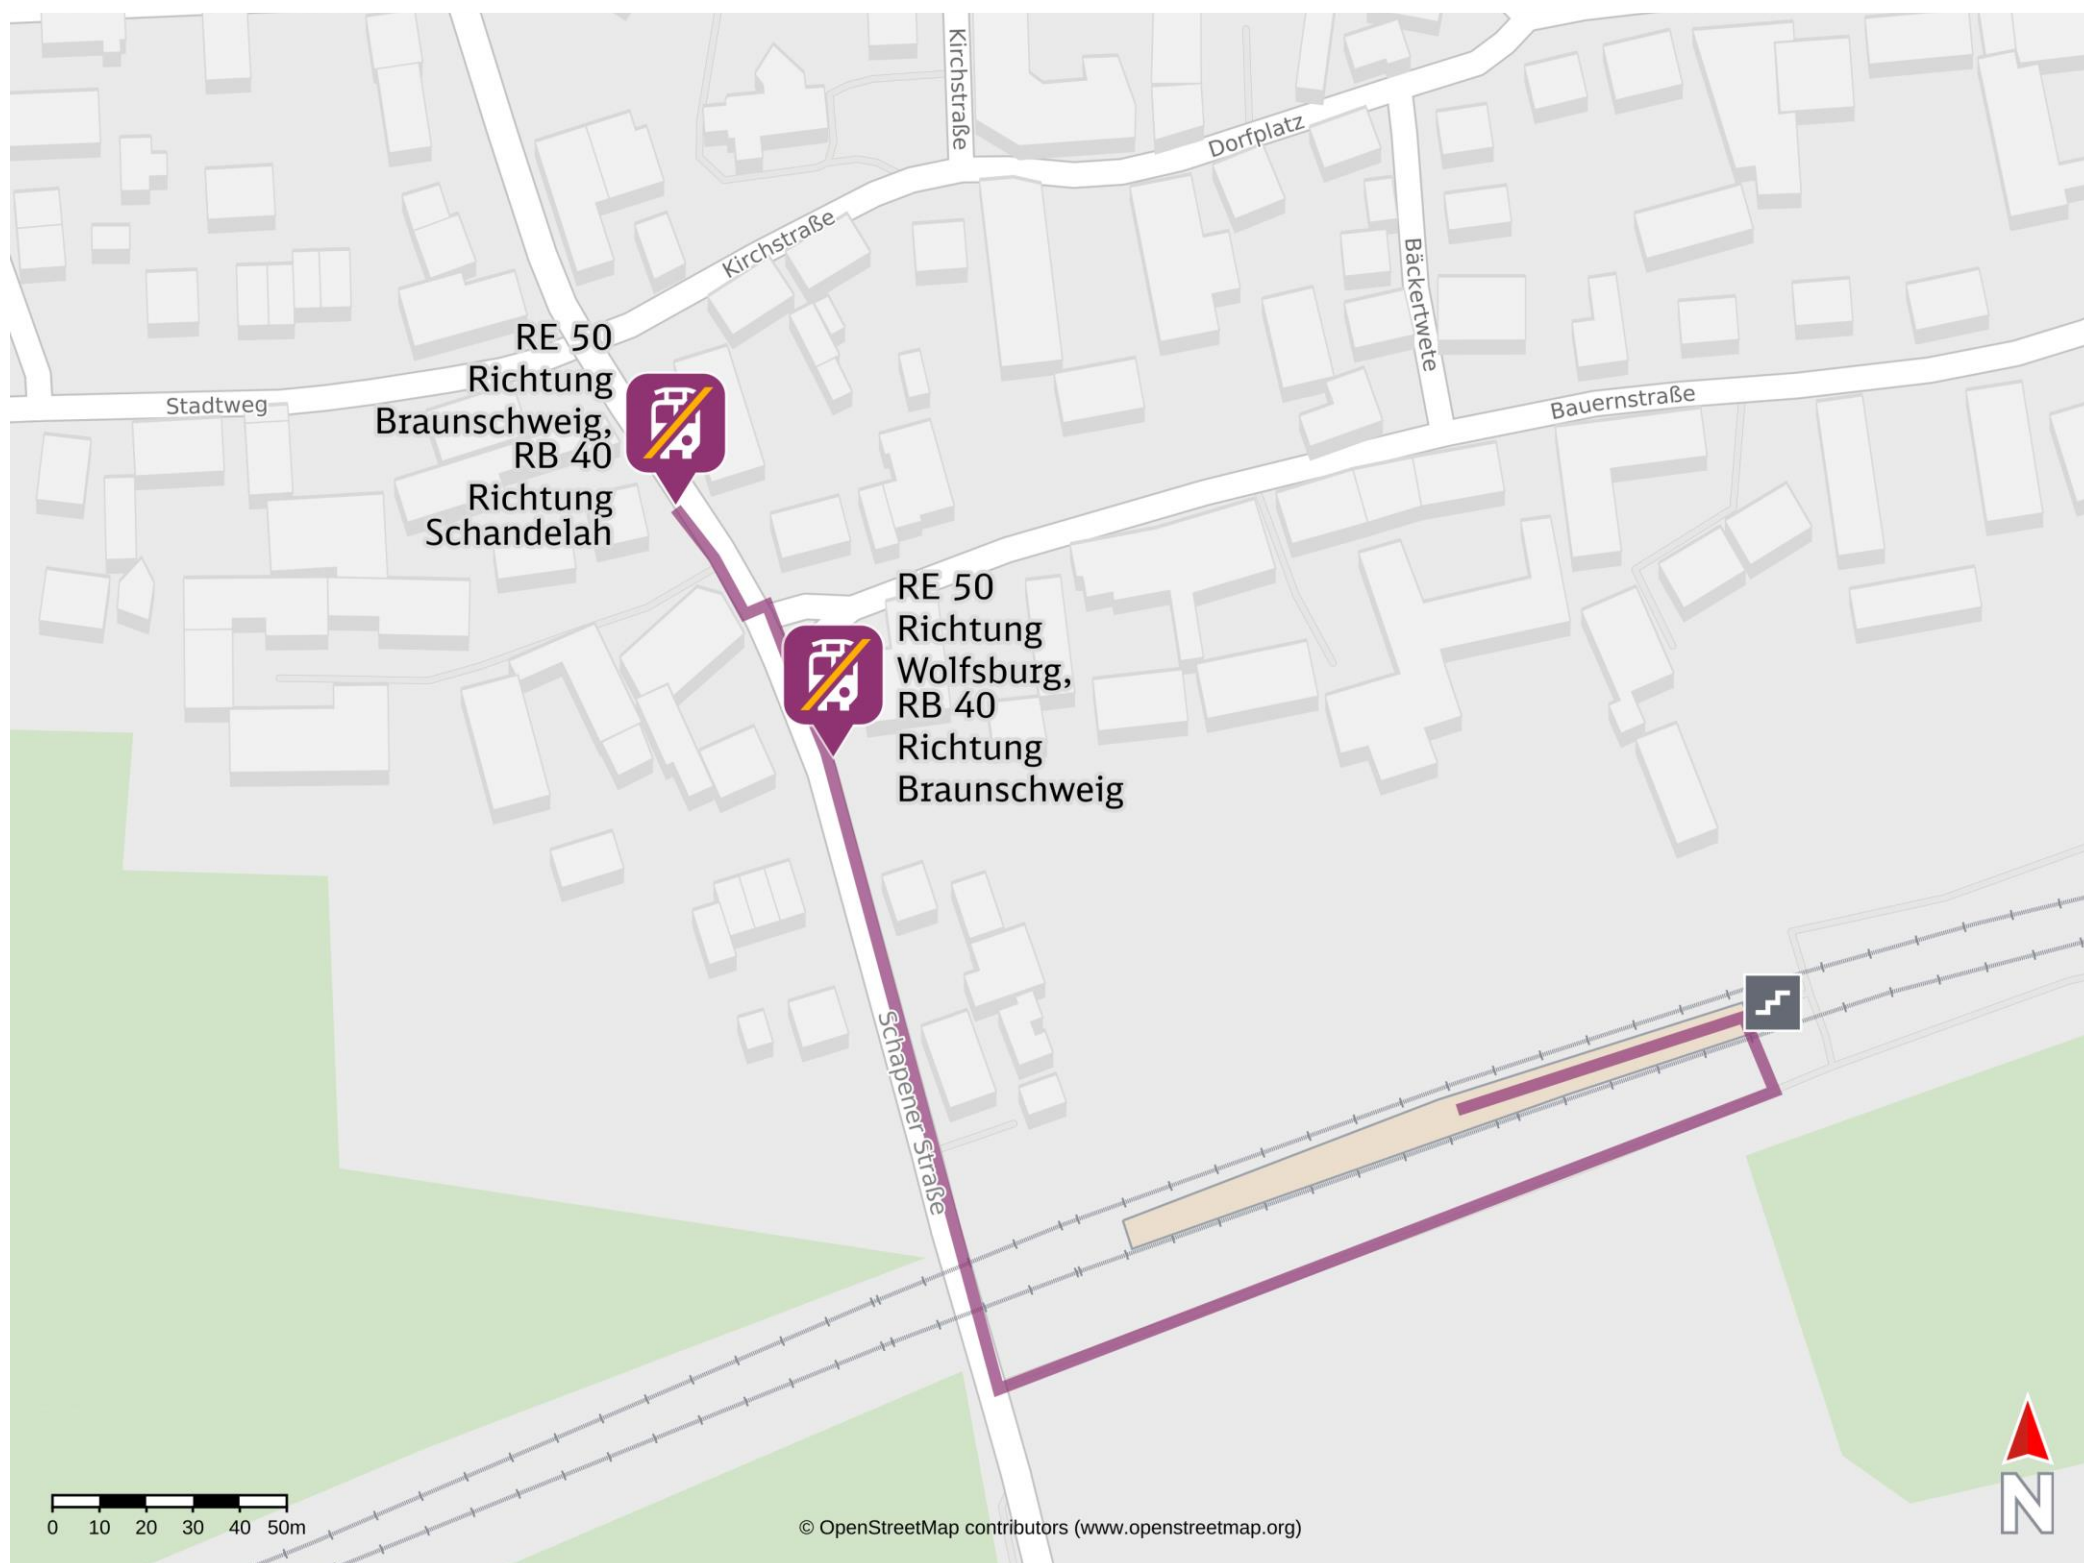

# Umgebungsplan

## Weddel (Braunschweig)

Ersatzhaltestelle Richtung Braunschweig, Schandelah

Ersatzhaltestelle Richtung Wolfsburg, Braunschweig

06.03.2024, V1.7  
live App

### Wegbeschreibung Schienenersatzverkehr \*

Verlassen Sie den Bahnsteig und begeben Sie sich auf die Bauernstraße. Biegen Sie nach rechts in die Schapenerstraße ab und folgen Sie dem Straßenverlauf bis zu den Ersatzhaltestellen. Die Ersatzhaltestellen Richtung Wolfsburg (RE 50) und Braunschweig (RB 40) finden Sie nach ca. 140m. Die Ersatzhaltestelle Richtung Braunschweig (RE 50) und Schandelah (RB 40) finden Sie nach ca. 200m.

\*Fahrradmitnahme im Schienenersatzverkehr nur begrenzt, teilweise gar nicht möglich. Bitte informieren Sie sich bei dem von Ihnen genutzten Eisenbahnverkehrsunternehmen. Im QR Code sind die Koordinaten der Ersatzhaltestelle hinterlegt.  
Bahnhofsmanagement Braunschweig / Göttingen