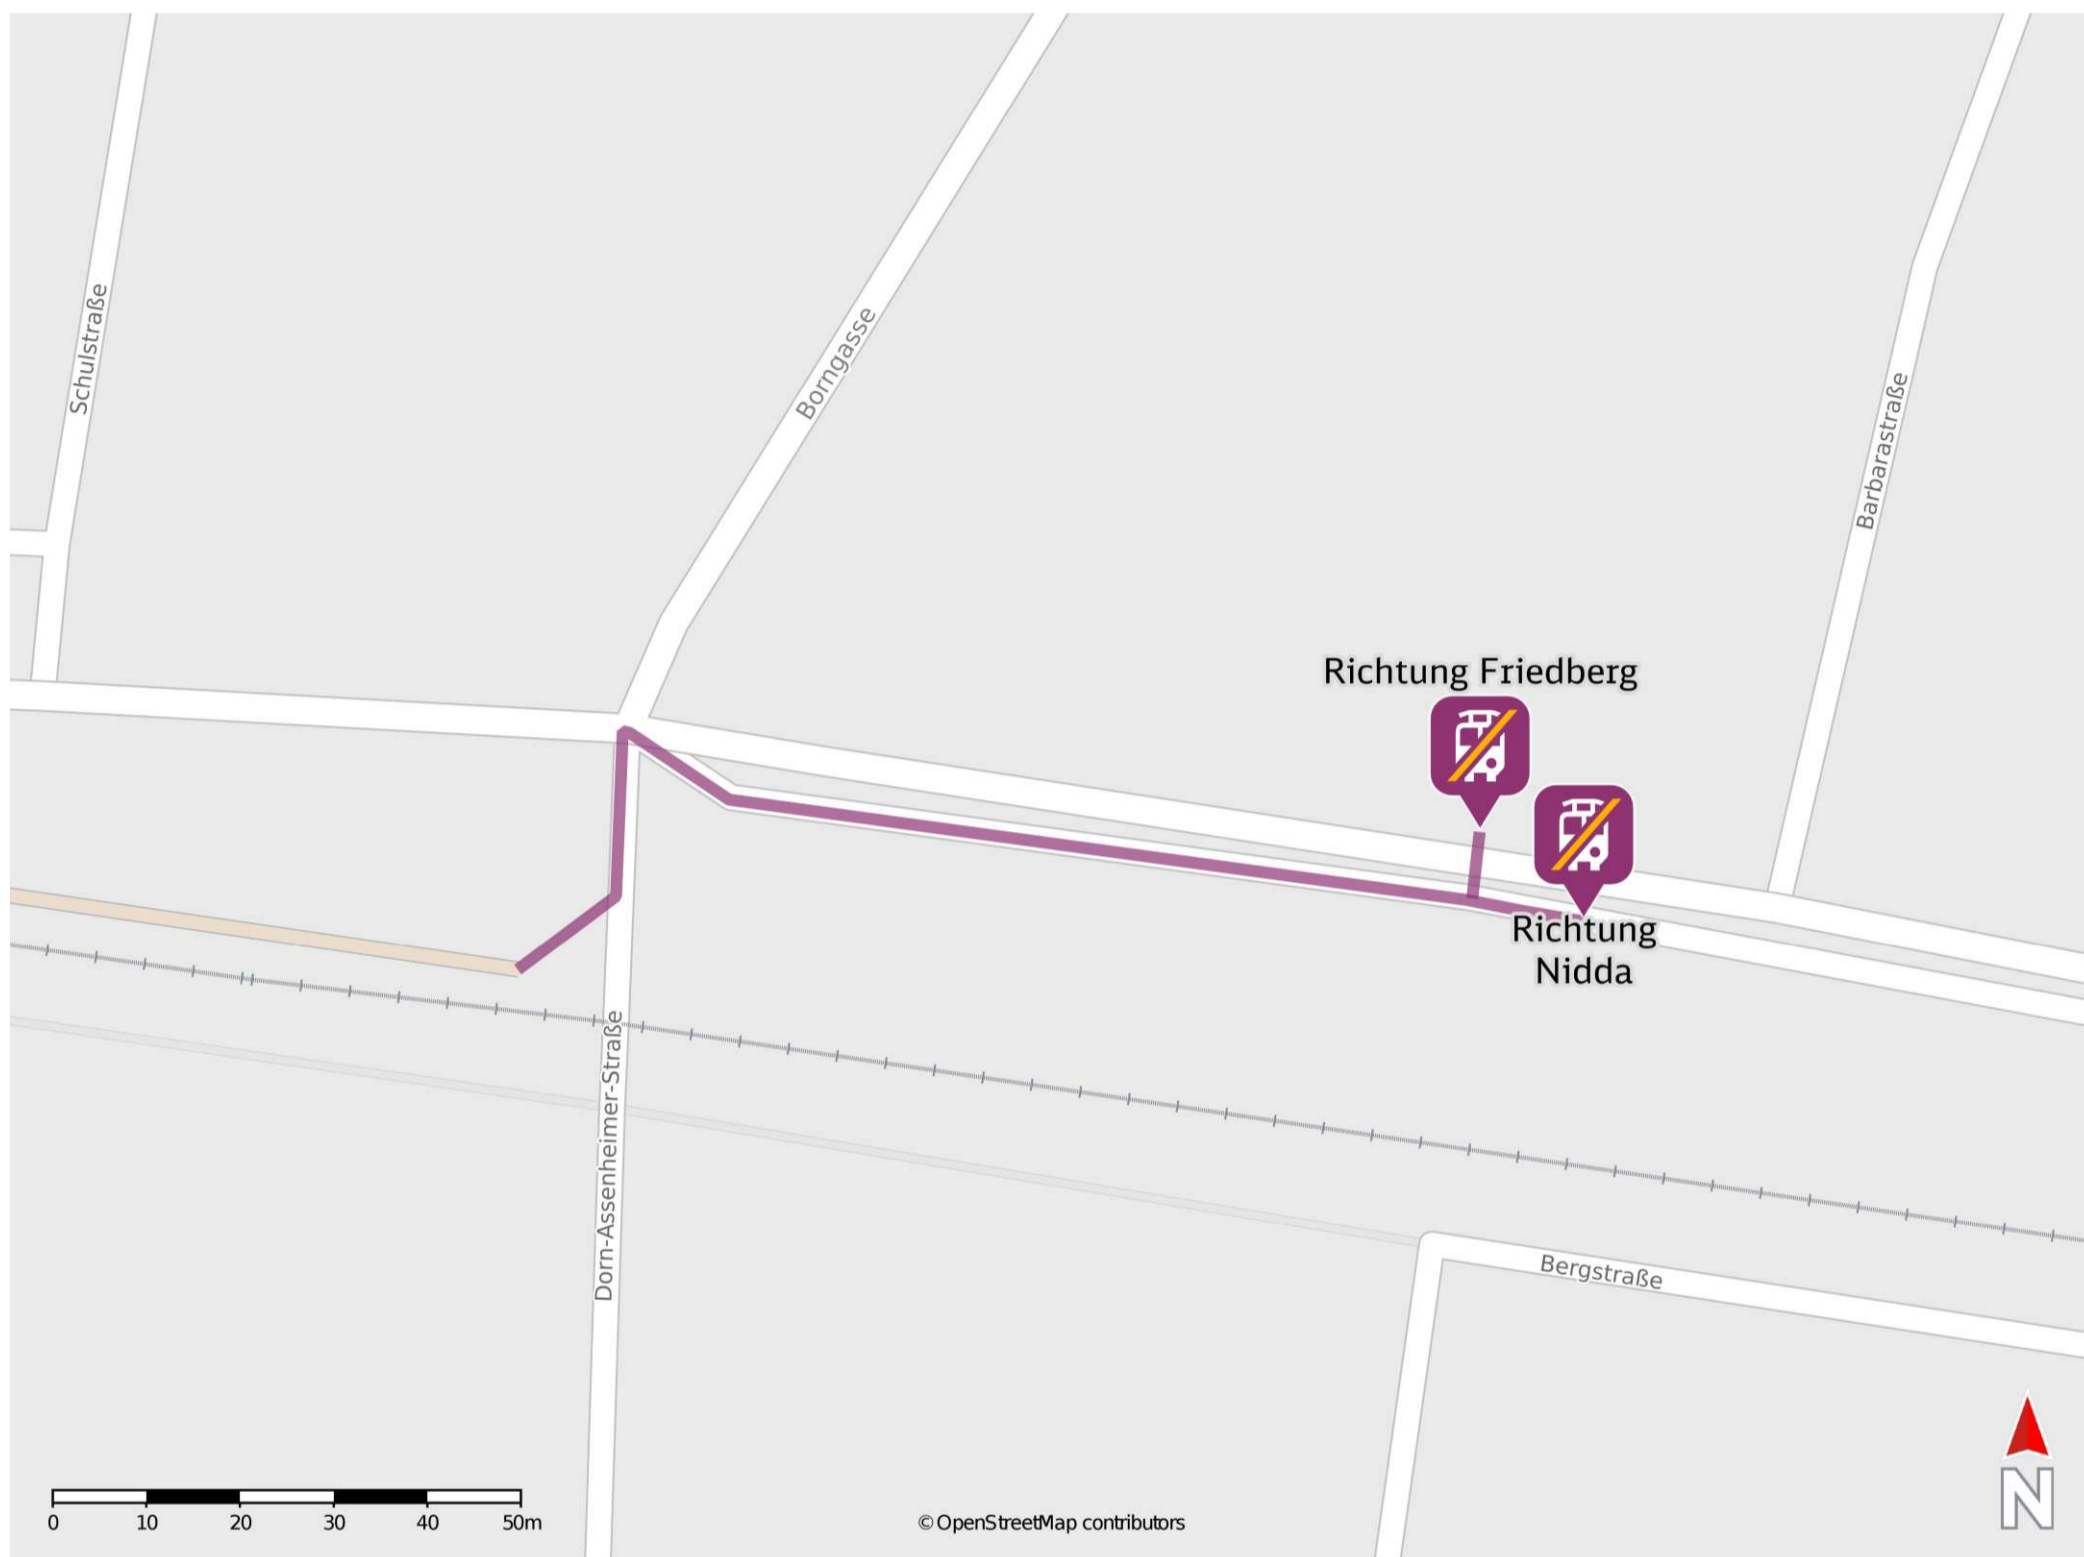

Weckesheim

Wegbeschreibung Schienenersatzverkehr *

Verlassen Sie den Bahnsteig und orientieren Sie sich links. An der Kreuzung Dorn-Assenheimer-Straße und Reichelsheimer Straße biegen Sie rechts ab. Folgen Sie dem Straßenverlauf bis zu den Ersatzhaltestellen in Richtung Nidda und Friedberg. Die Ersatzhaltestellen befinden sich an den Bushaltestellen Bahnhof.

Ersatzhaltestelle Richtung Nidda

Ersatzhaltestelle Richtung Friedberg

* Fahrradmitnahme im Schienenersatzverkehr nur begrenzt möglich. Im QR Code sind die Koordinaten der Ersatzhaltestelle hinterlegt.

— barrierefrei
- - - nicht barrierefrei