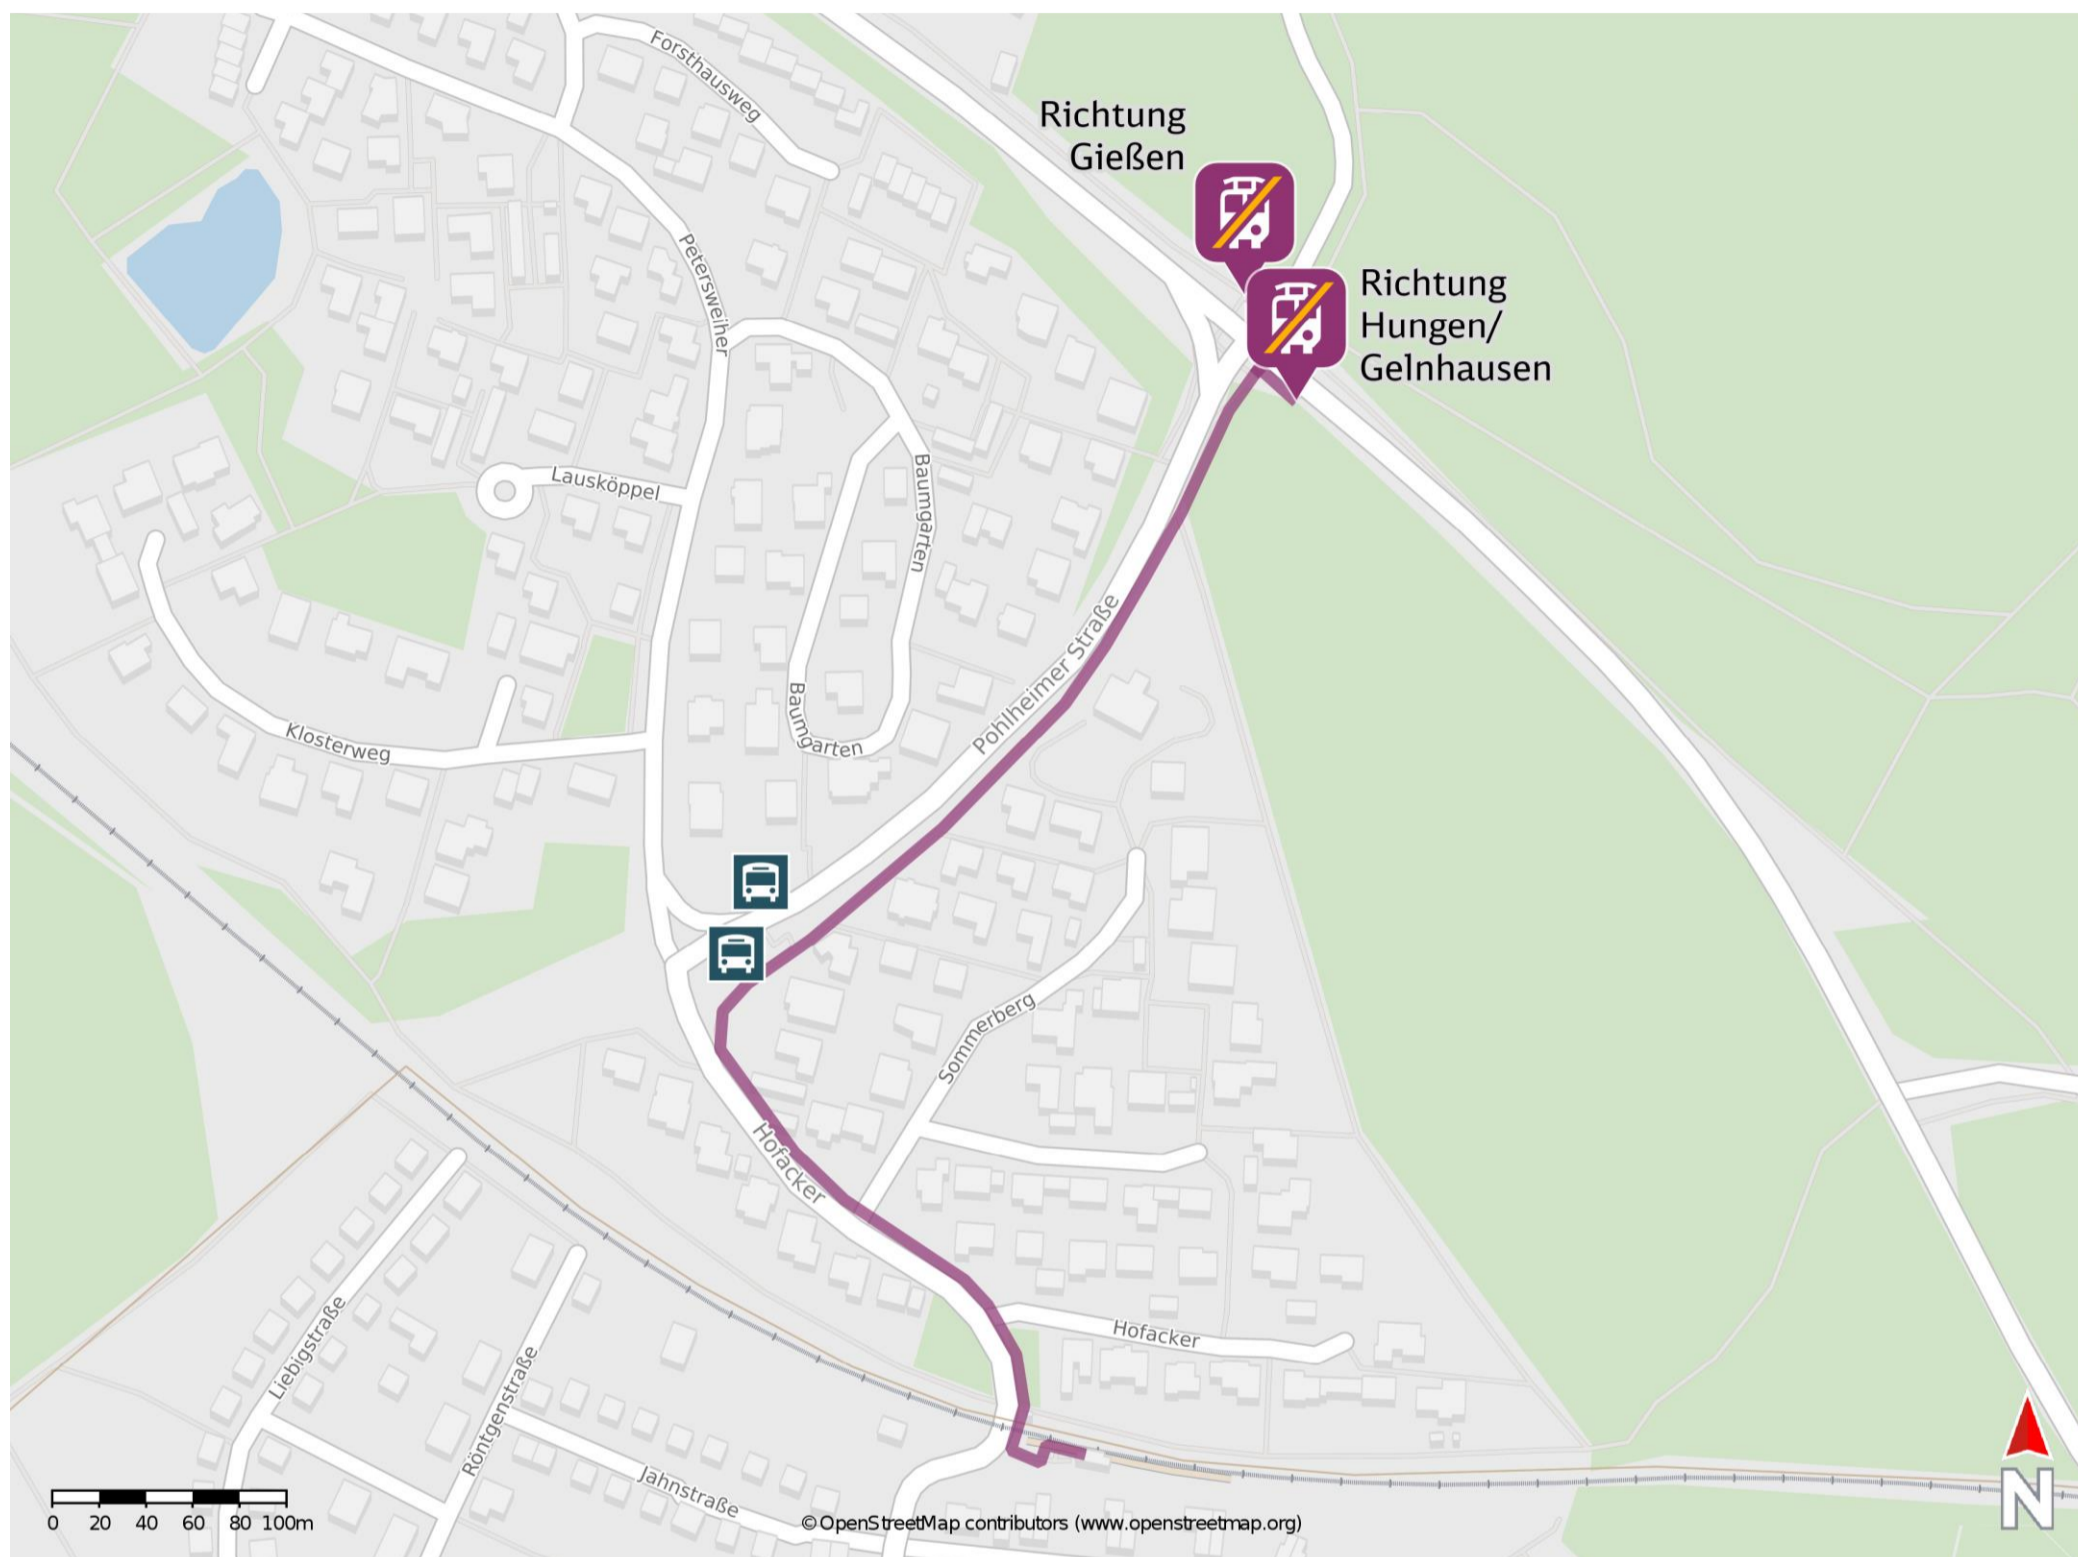

Watzenborn-Steinberg

Ersatzhaltestelle Richtung Gießen

Ersatzhaltestelle Richtung Hungen/Gelnhausen

Wegbeschreibung Schienenersatzverkehr *

Verlassen Sie den Bahnsteig und begeben sie sich an die Bahnhofstraße. Überqueren Sie den Bahnübergang und folgen Sie der Straße Hofacker ca. 230 m bis zum Fußweg vor der Pohlheimer Straße. Biegen Sie nach rechts ab und folgen Sie dem Weg ca. 350 m bis zur nächsten Straßenkreuzung. Orientieren Sie sich nach rechts bzw. nach links und begeben Sie sich an die jeweilige Ersatzhaltestelle. Die Ersatzhaltestelle in Richtung Hungen/Gelnhausen befindet sich an der Haltestelle Abzweig Schiffenberg. Die Ersatzhaltestelle in Richtung Gießen befindet sich an der Haltestelle Forsthaus.

* Fahrradmitnahme im Schienenersatzverkehr nur begrenzt möglich.
Im QR Code sind die Koordinaten der Ersatzhaltestelle hinterlegt.

— barrierefrei
— nicht barrierefrei