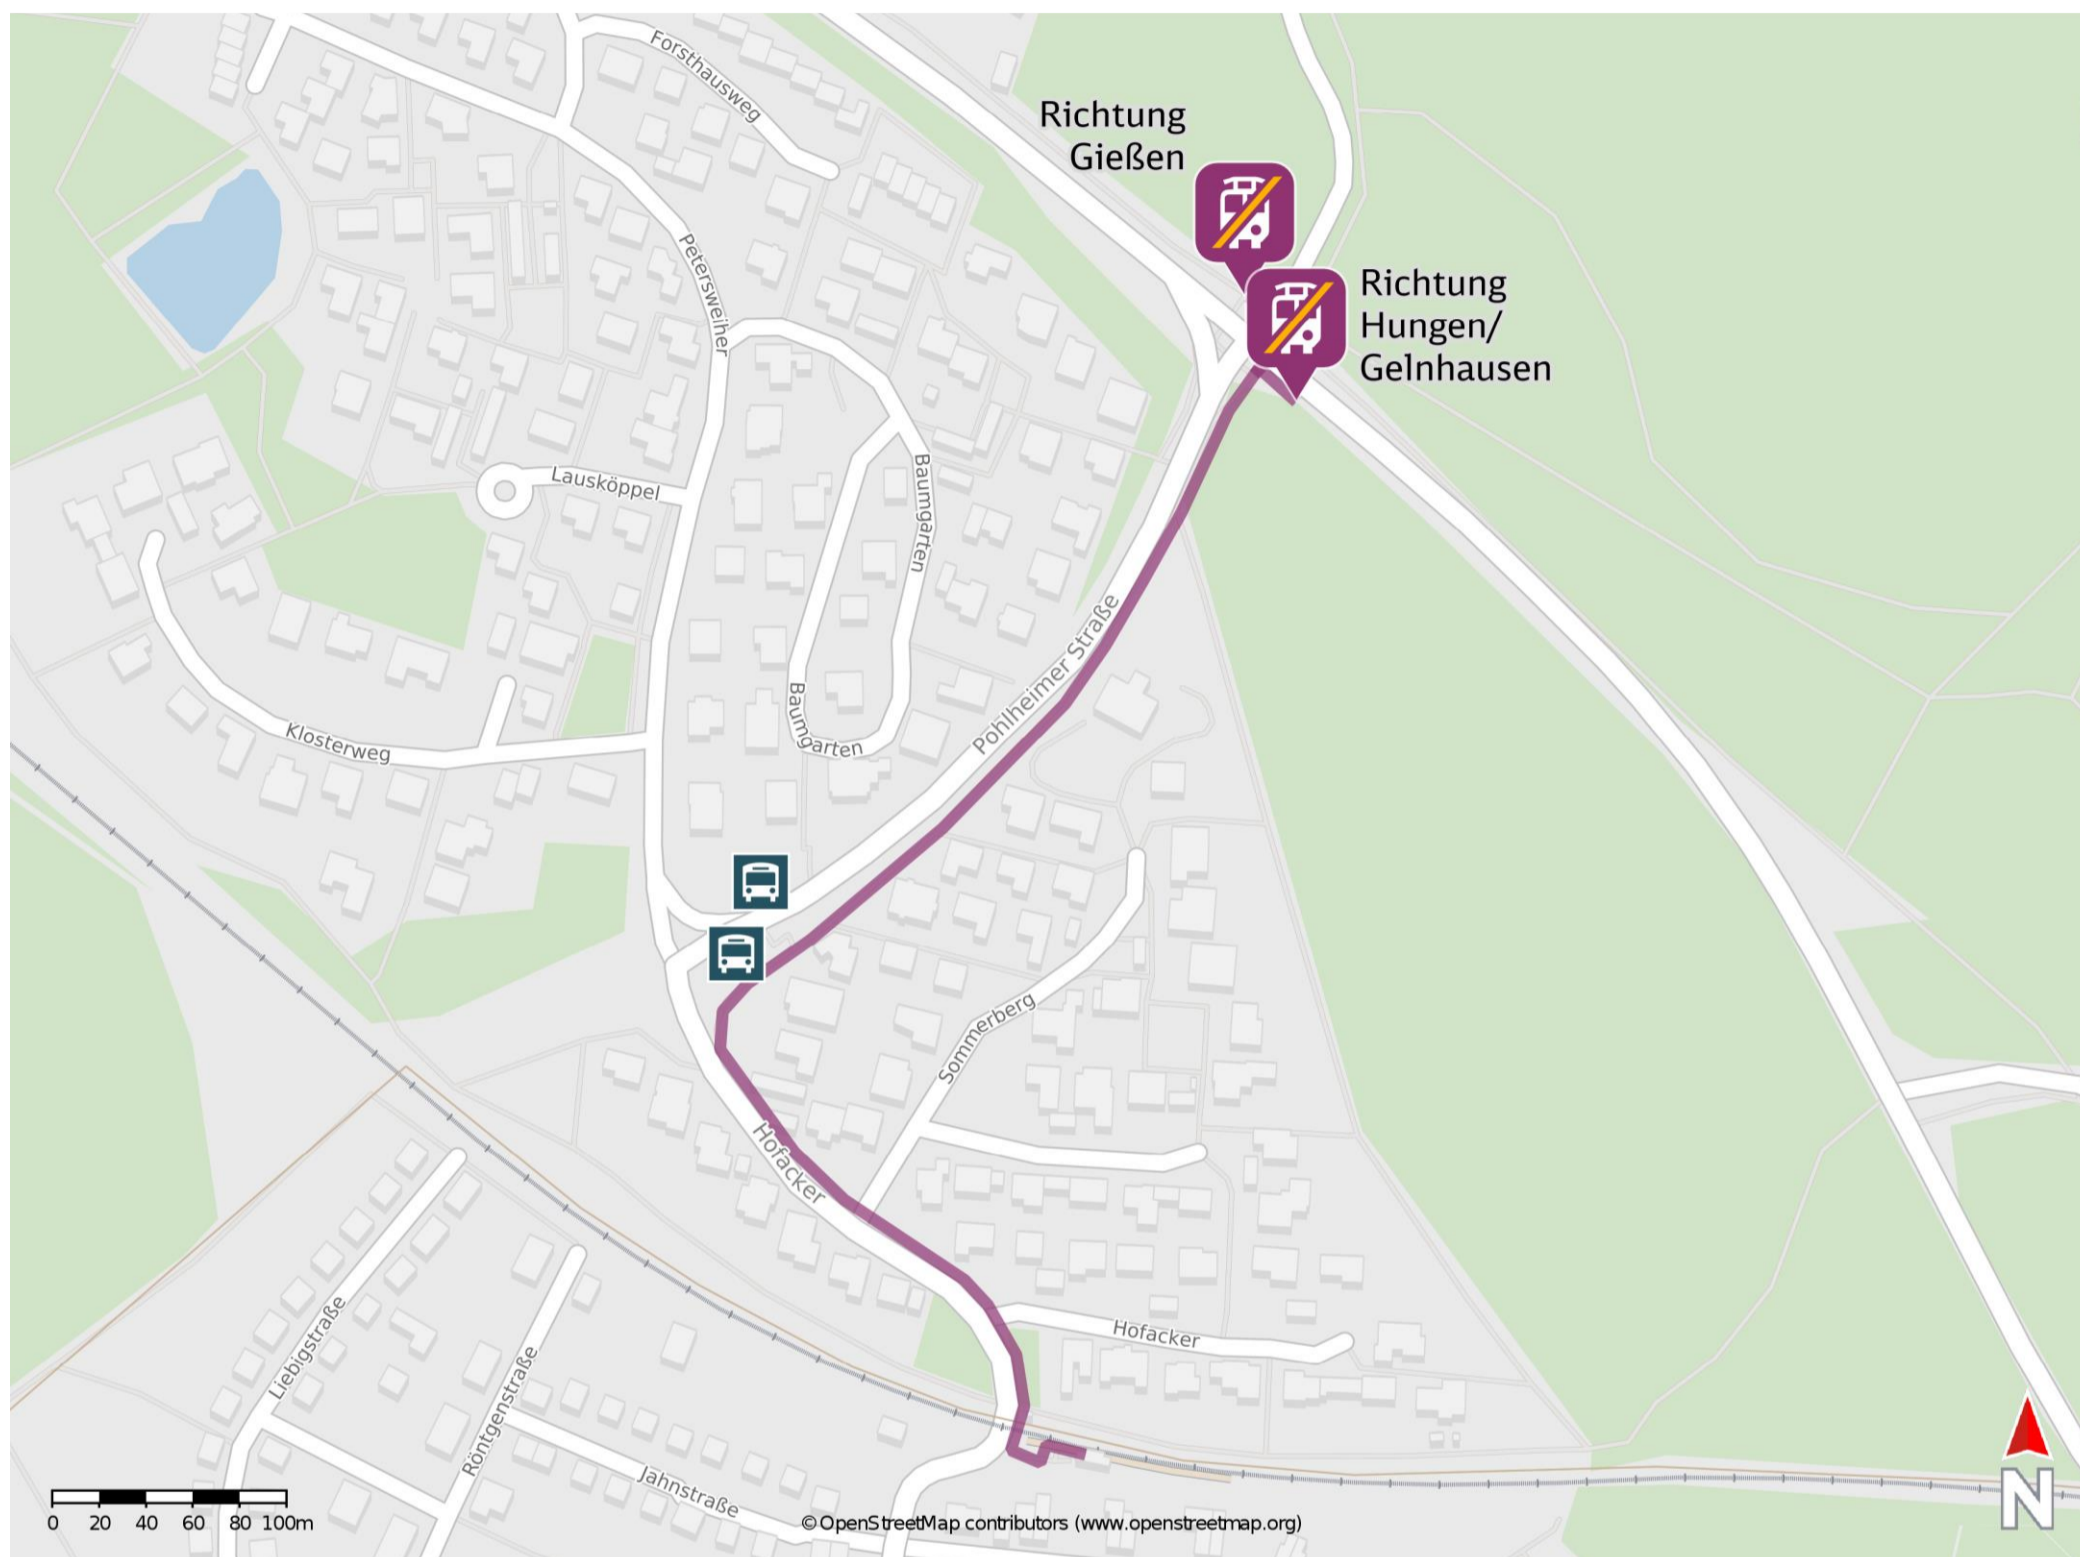

Watzenborn-Steinberg

Ersatzhaltestelle Richtung Gießen

Ersatzhaltestelle Richtung Hungen/Gelnhausen

Wegbeschreibung Schienenersatzverkehr *

Verlassen Sie den Bahnsteig und begeben sie sich an die Bahnhofstraße. Überqueren Sie den Bahnübergang und folgen Sie der Straße Hofacker ca. 230 m bis zum Fußweg vor der Pohlheimer Straße. Biegen Sie nach rechts ab und folgen Sie dem Weg ca. 350 m bis zur nächsten Straßenkreuzung. Orientieren Sie sich nach rechts bzw. nach links und begeben Sie sich an die jeweilige Ersatzhaltestelle. Die Ersatzhaltestelle in Richtung Hungen/Gelnhausen befindet sich an der Haltestelle Abzweig Schiffenberg. Die Ersatzhaltestelle in Richtung Gießen befindet sich an der Haltestelle Forsthaus.

* Fahrradmitnahme im Schienenersatzverkehr nur begrenzt möglich.
Im QR Code sind die Koordinaten der Ersatzhaltestelle hinterlegt.

— barrierefrei
— nicht barrierefrei