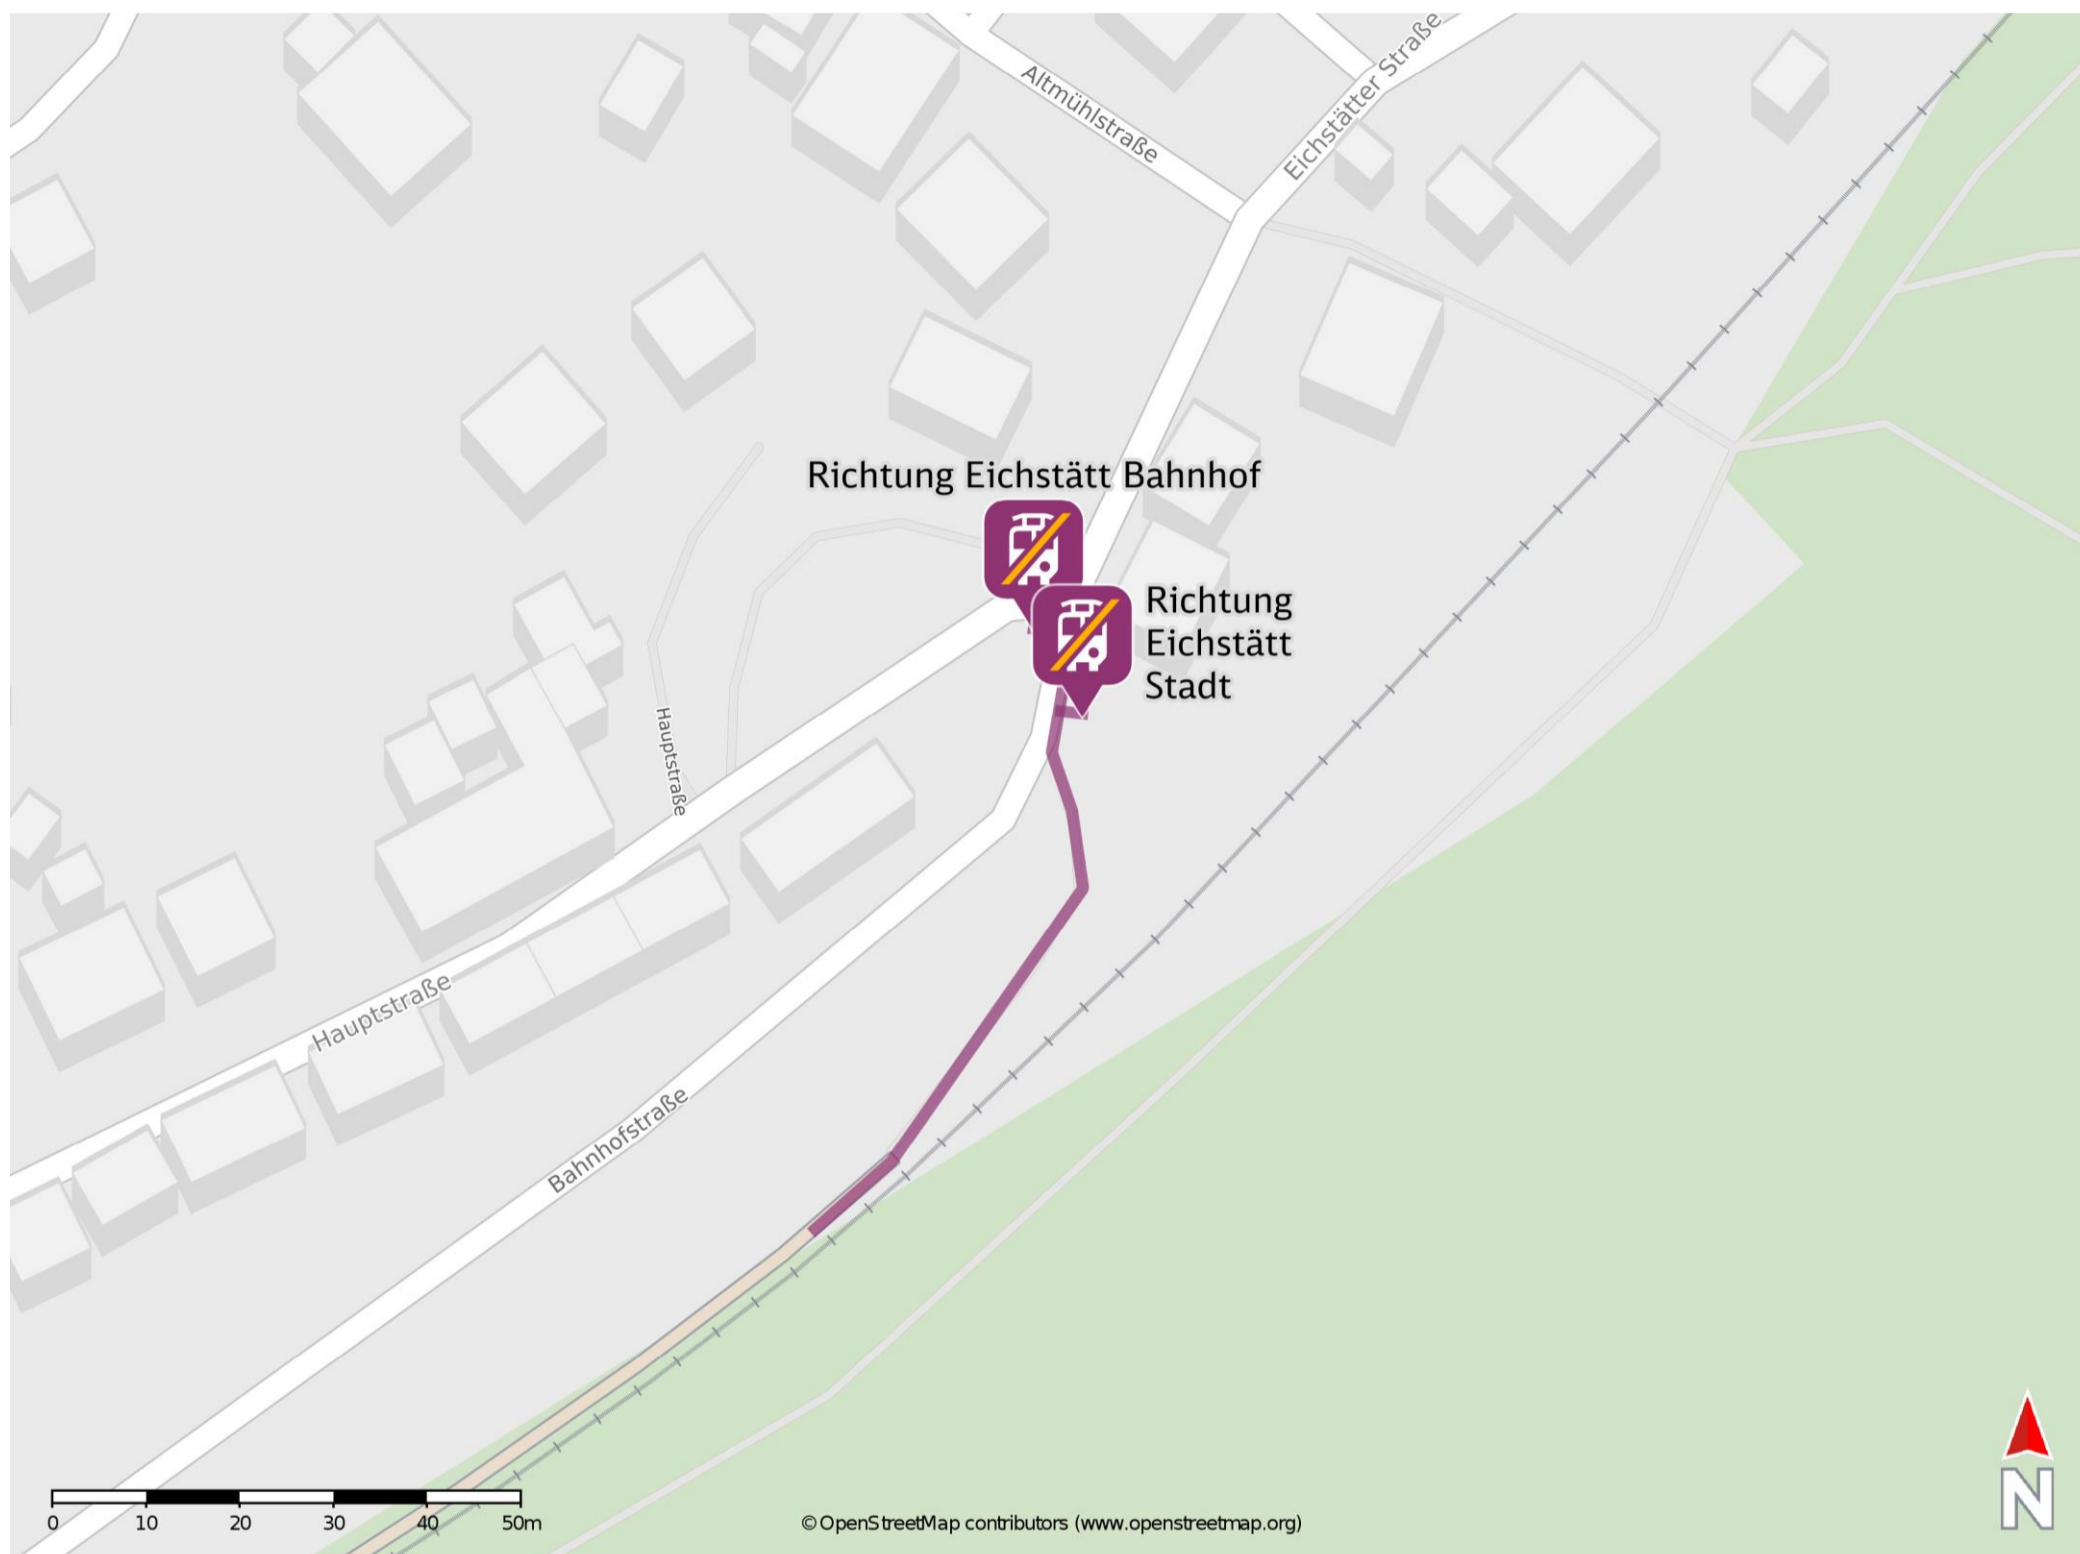

## Wasserzell (b Eichstätt)

### Wegbeschreibung Schienenersatzverkehr \*

Verlassen Sie den Bahnsteig und begeben Sie sich an die Bahnhofstraße. Orientieren Sie sich nach rechts und folgen Sie dem Straßenverlauf bis zur jeweiligen Ersatzhaltestelle.

Ersatzhaltestelle Richtung  
Eichstätt Bahnhof

Ersatzhaltestelle Richtung  
Eichstätt Stadt

\* Fahrradmitnahme im Schienenersatzverkehr nur begrenzt möglich.  
Im QR Code sind die Koordinaten der Ersatzhaltestelle hinterlegt.

— barrierefrei  
- - nicht barrierefrei