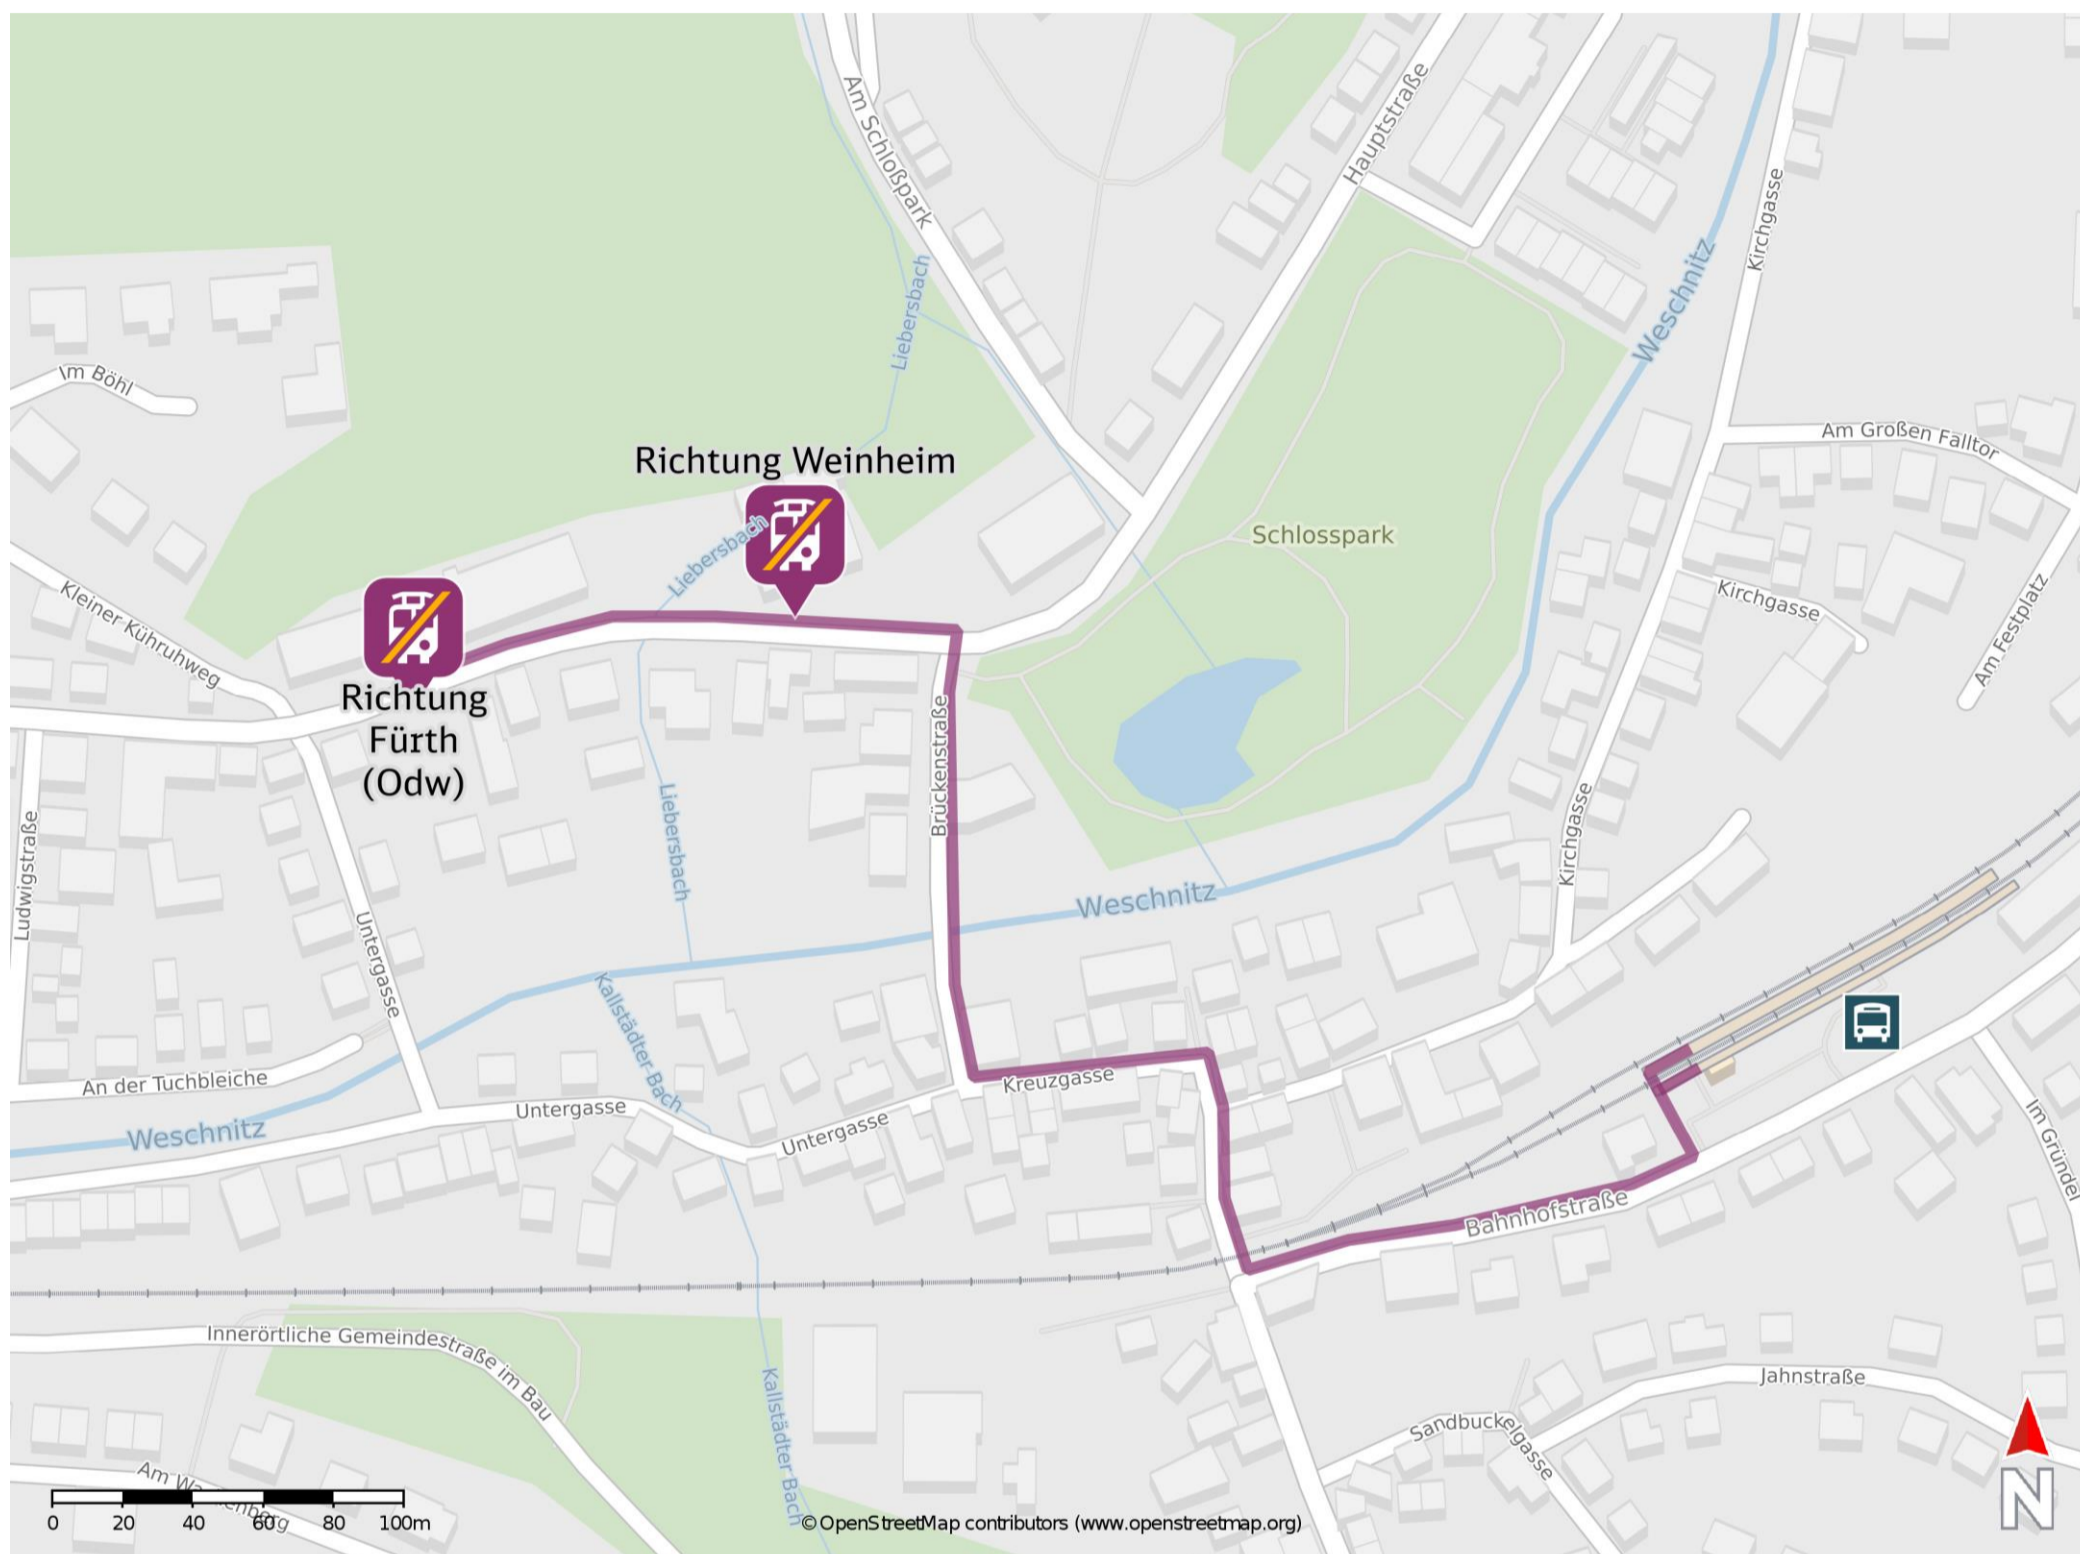

Birkenau

Ersatzhaltestelle Richtung Weinheim

Ersatzhaltestelle Richtung Fürth(Odw)

Wegbeschreibung Schienenersatzverkehr *

Verlassen Sie den Bahnsteig, ggf. über den Gleisübergang und begeben Sie sich an die Bahnhofstraße. Orientieren Sie sich nach rechts und folgen Sie der Straße bis zum Bahnübergang. Überqueren Sie den Bahnübergang und folgen Sie der Straße bis zur Einmündung Kreuzgasse. Biegen Sie nach links ab und halten Sie sich danach rechts um der Brückenstraße zu folgen. Biegen Sie an der Hauptstraße nach links ab und begeben Sie sich an die jeweilige Ersatzhaltestelle.

* Fahrradmitnahme im Schienenersatzverkehr nur begrenzt möglich.
Im QR Code sind die Koordinaten der Ersatzhaltestelle hinterlegt.

barrierefrei
 nicht barrierefrei