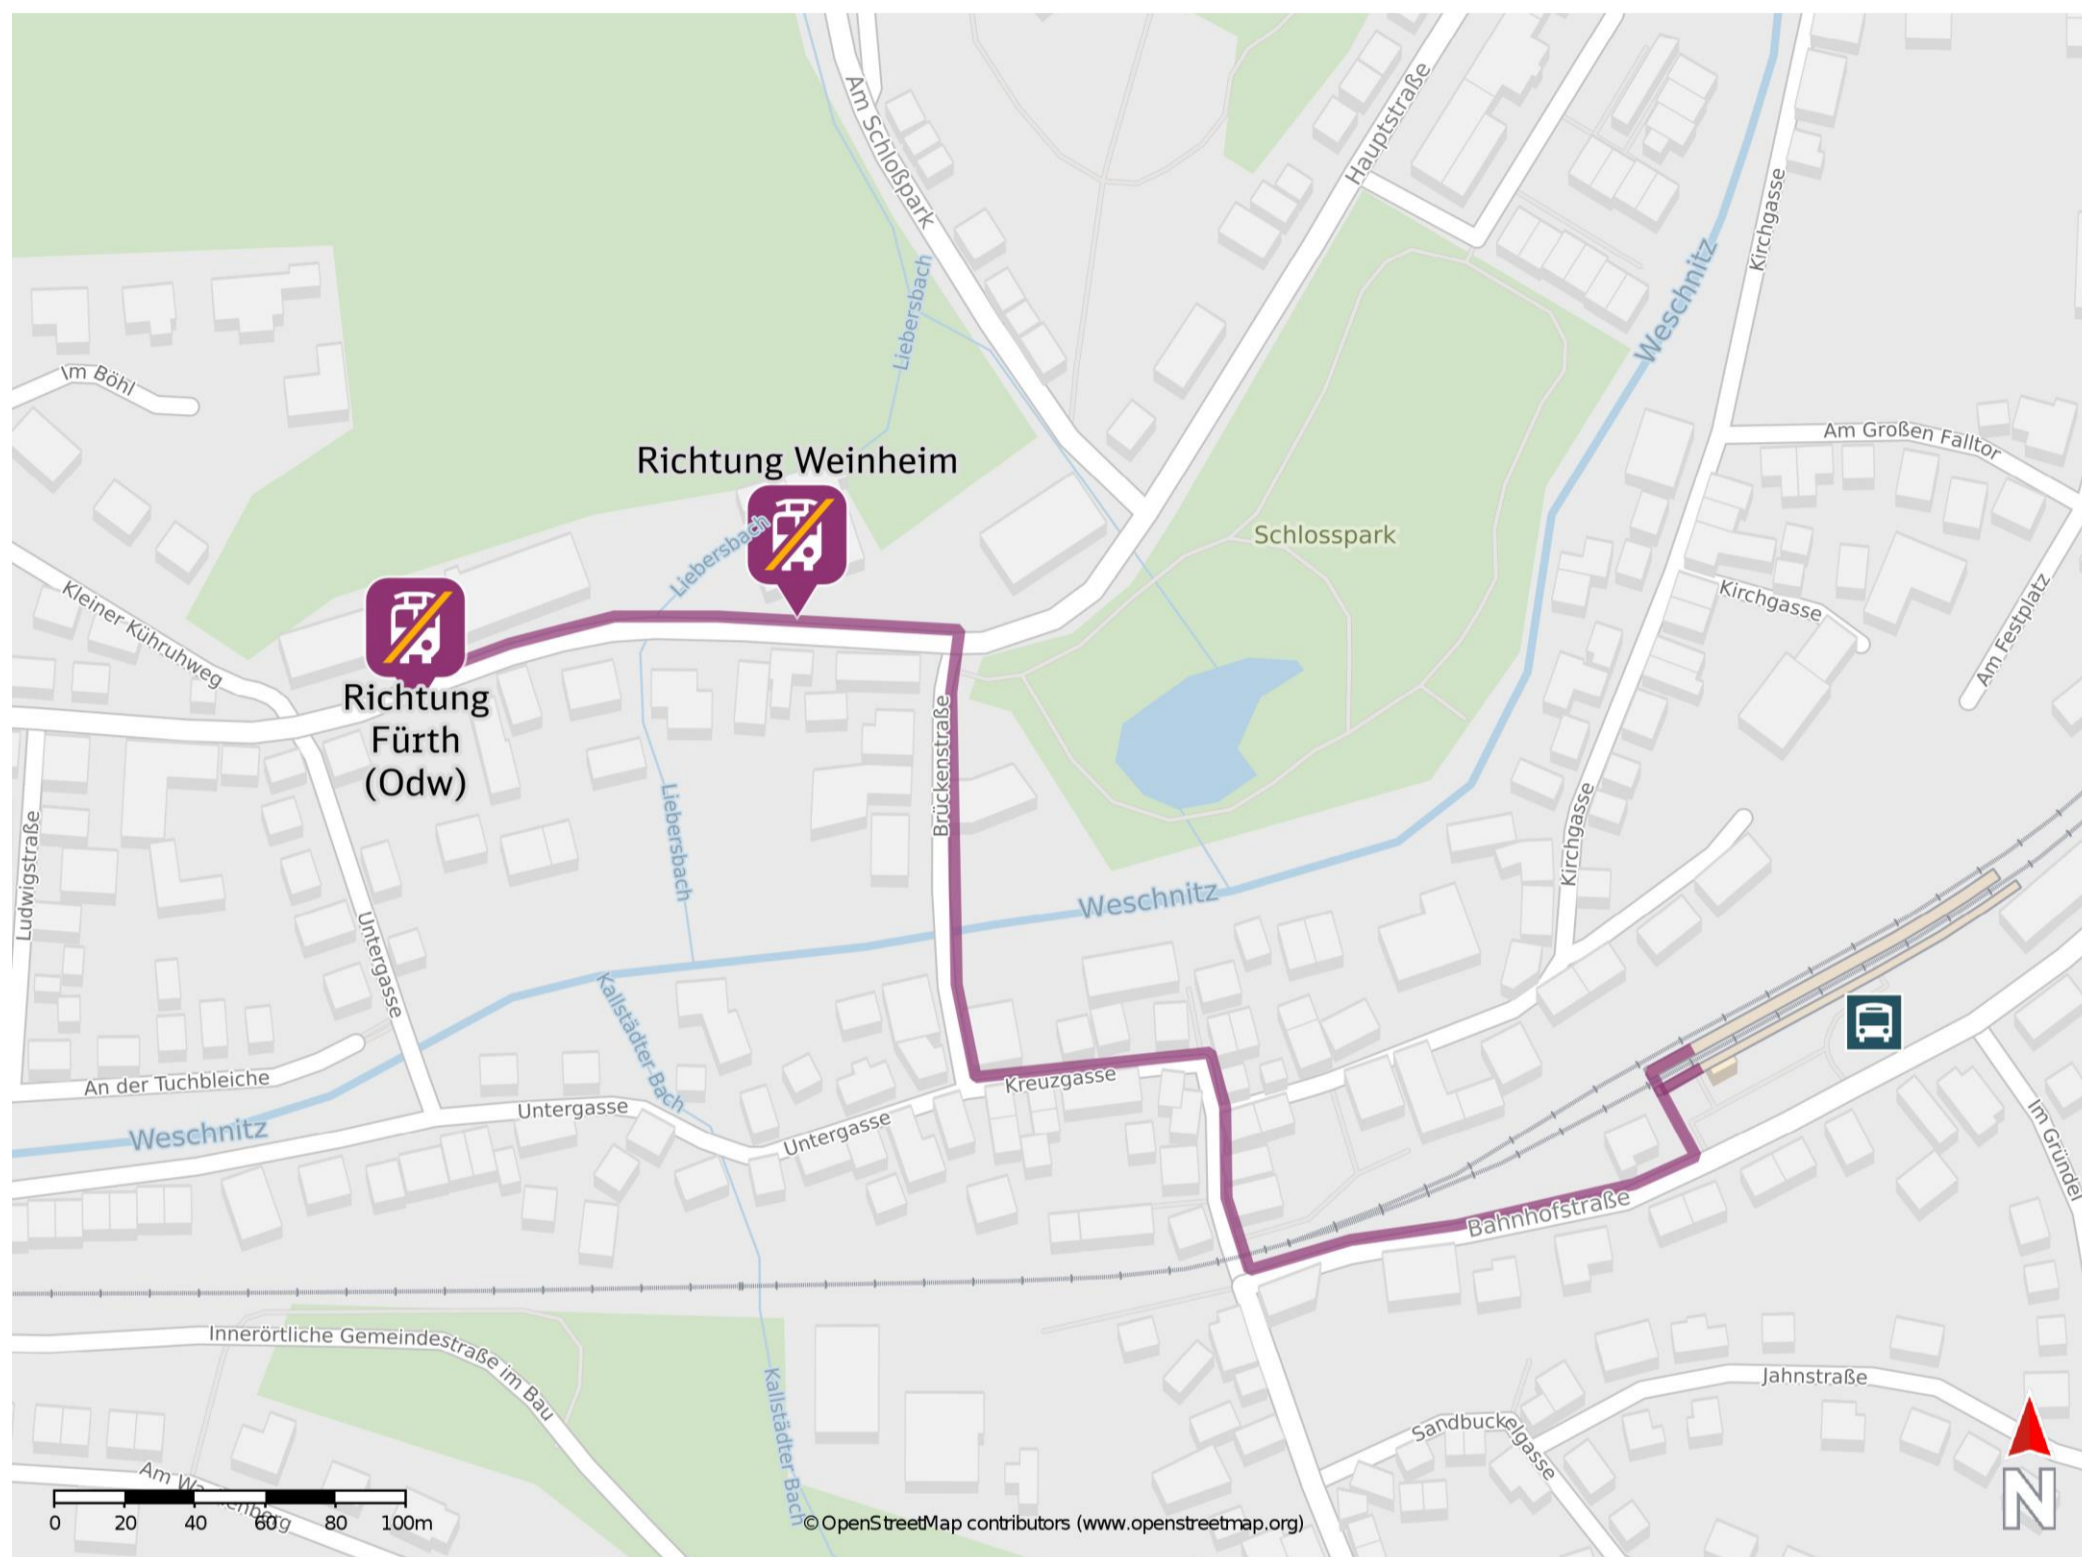

Birkenau

Wegbeschreibung Schienenersatzverkehr *

Verlassen Sie den Bahnsteig, ggf. über den Gleisübergang und begeben Sie sich an die Bahnhofstraße. Orientieren Sie sich nach rechts und folgen Sie der Straße bis zum Bahnübergang. Überqueren Sie den Bahnübergang und folgen Sie der Straße bis zur Einmündung Kreuzgasse. Biegen Sie nach links ab und halten Sie sich danach rechts um der Brückenstraße zu folgen. Biegen Sie an der Hauptstraße nach links ab und begeben Sie sich an die jeweilige Ersatzhaltestelle.

Ersatzhaltestelle Richtung Weinheim

Ersatzhaltestelle Richtung Fürth(Odw)

* Fahrradmitnahme im Schienenersatzverkehr nur begrenzt möglich.
Im QR Code sind die Koordinaten der Ersatzhaltestelle hinterlegt.