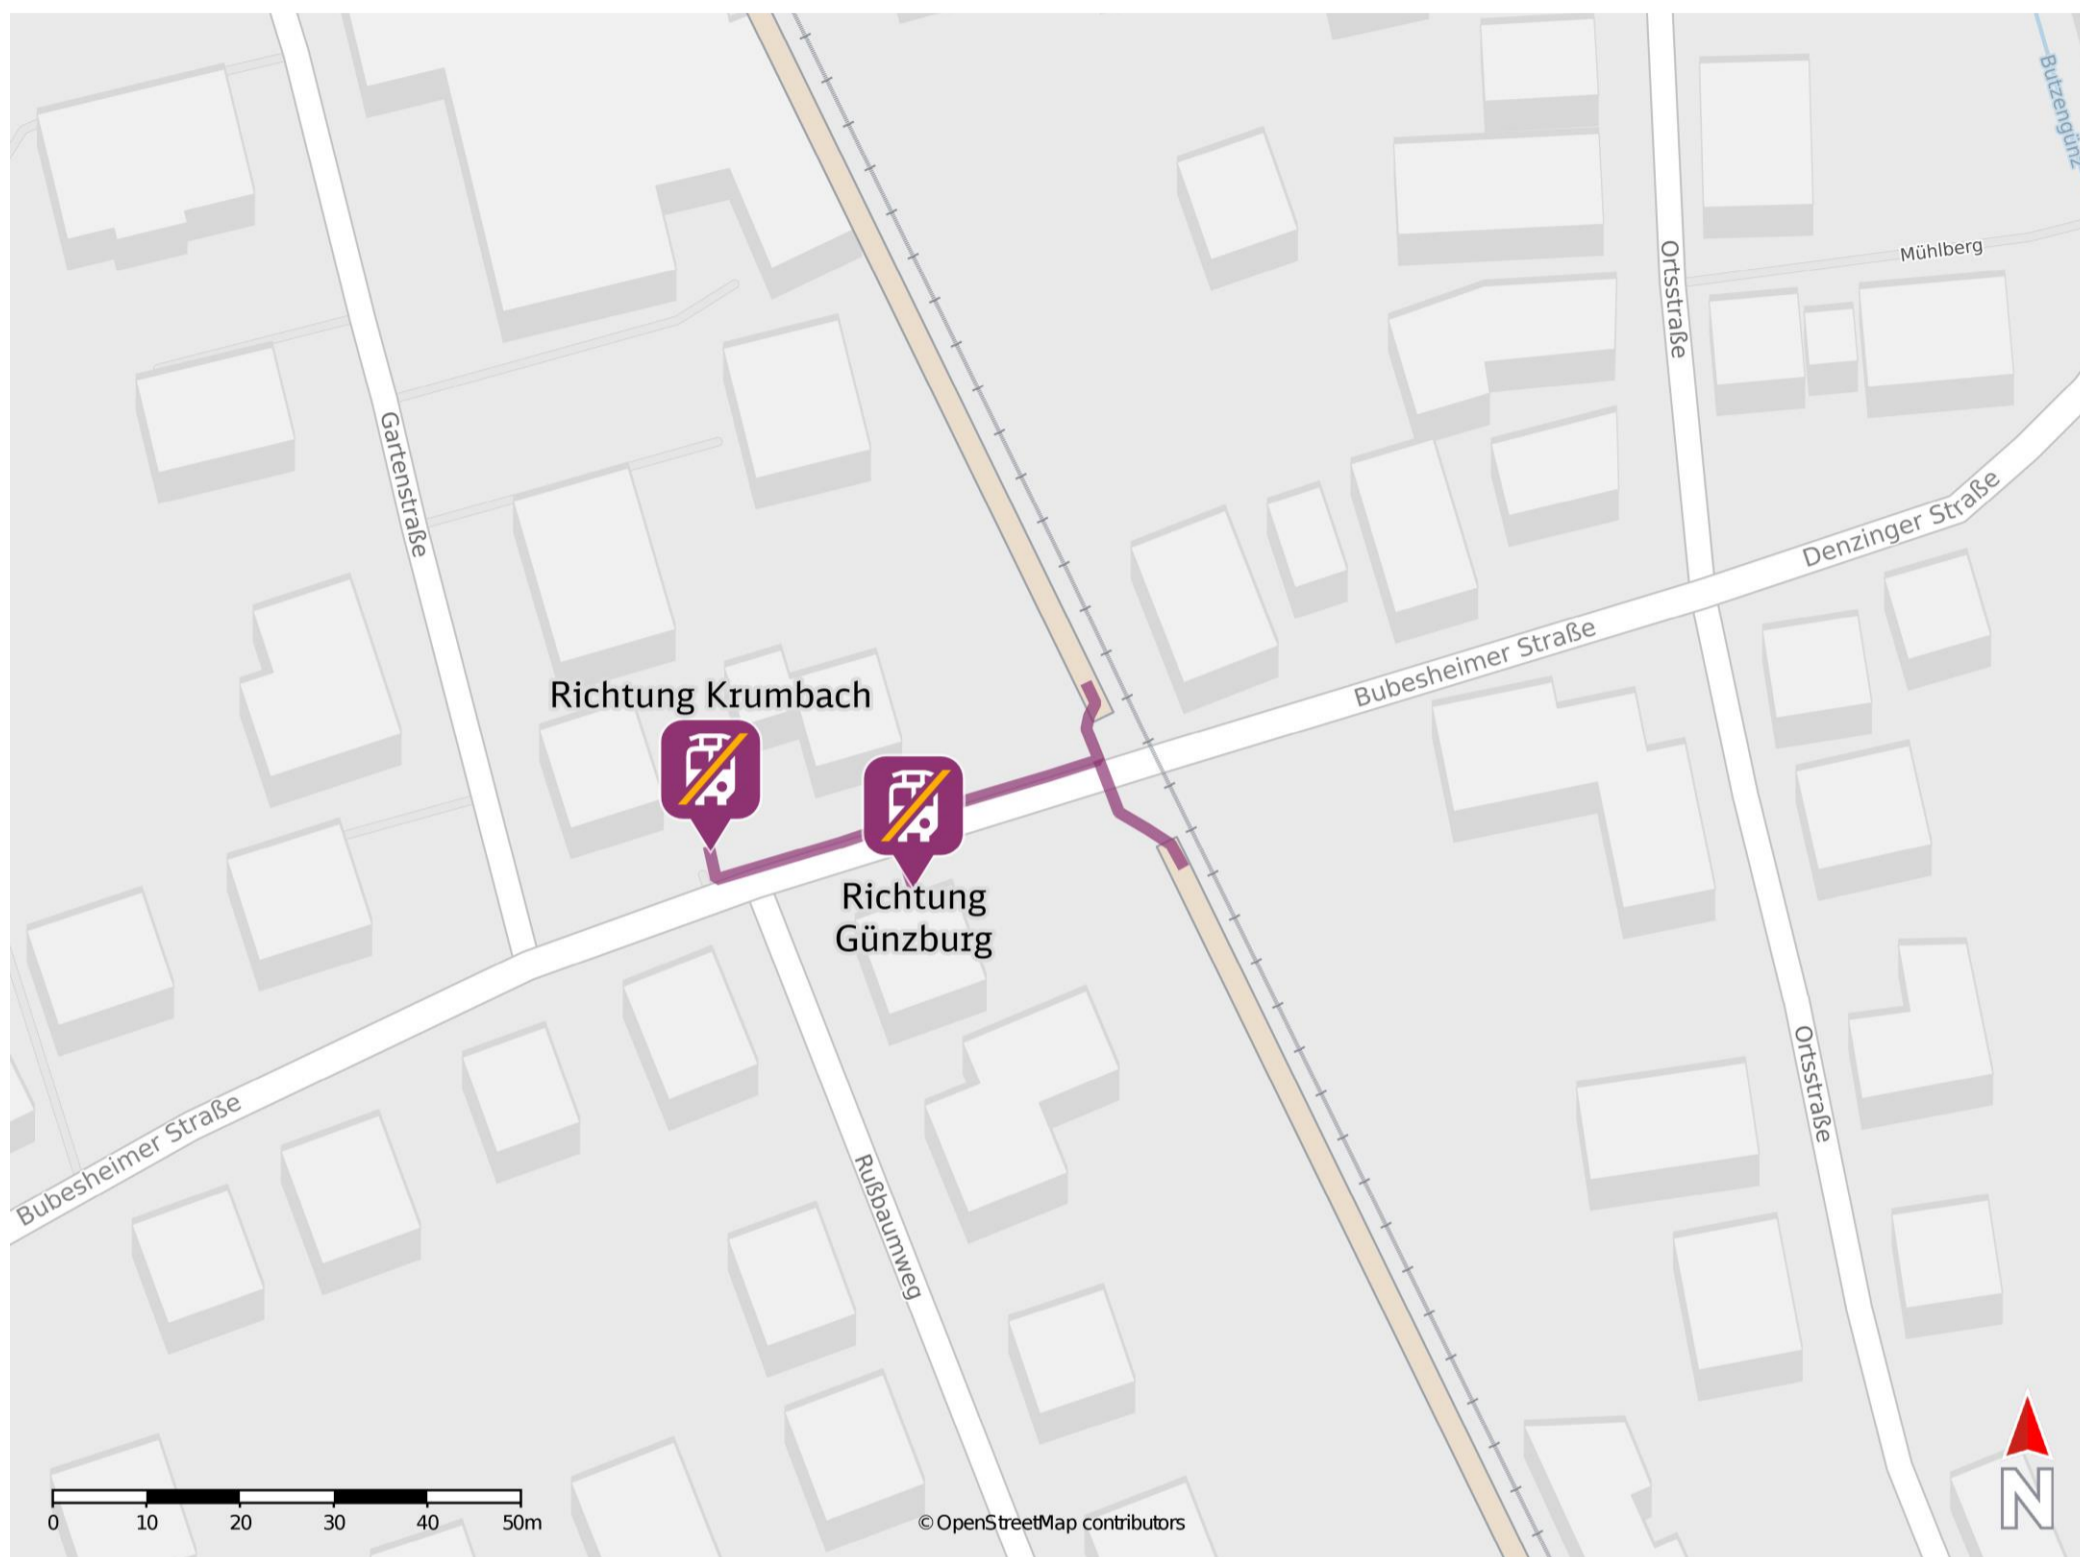

Wasserburg (Günz)

Wegbeschreibung Schienenersatzverkehr *

Verlassen Sie den Bahnsteig und biegen Sie an der Bubesheimer Straße in westliche Richtung ab. Folgen Sie dem Straßenverlauf bis zur jeweiligen Ersatzhaltestelle.

Ersatzhaltestelle Richtung Günzburg

Ersatzhaltestelle Richtung Krumbach

* Fahrradmitnahme im Schienenersatzverkehr nur begrenzt möglich.
Im QR Code sind die Koordinaten der Ersatzhaltestelle hinterlegt.