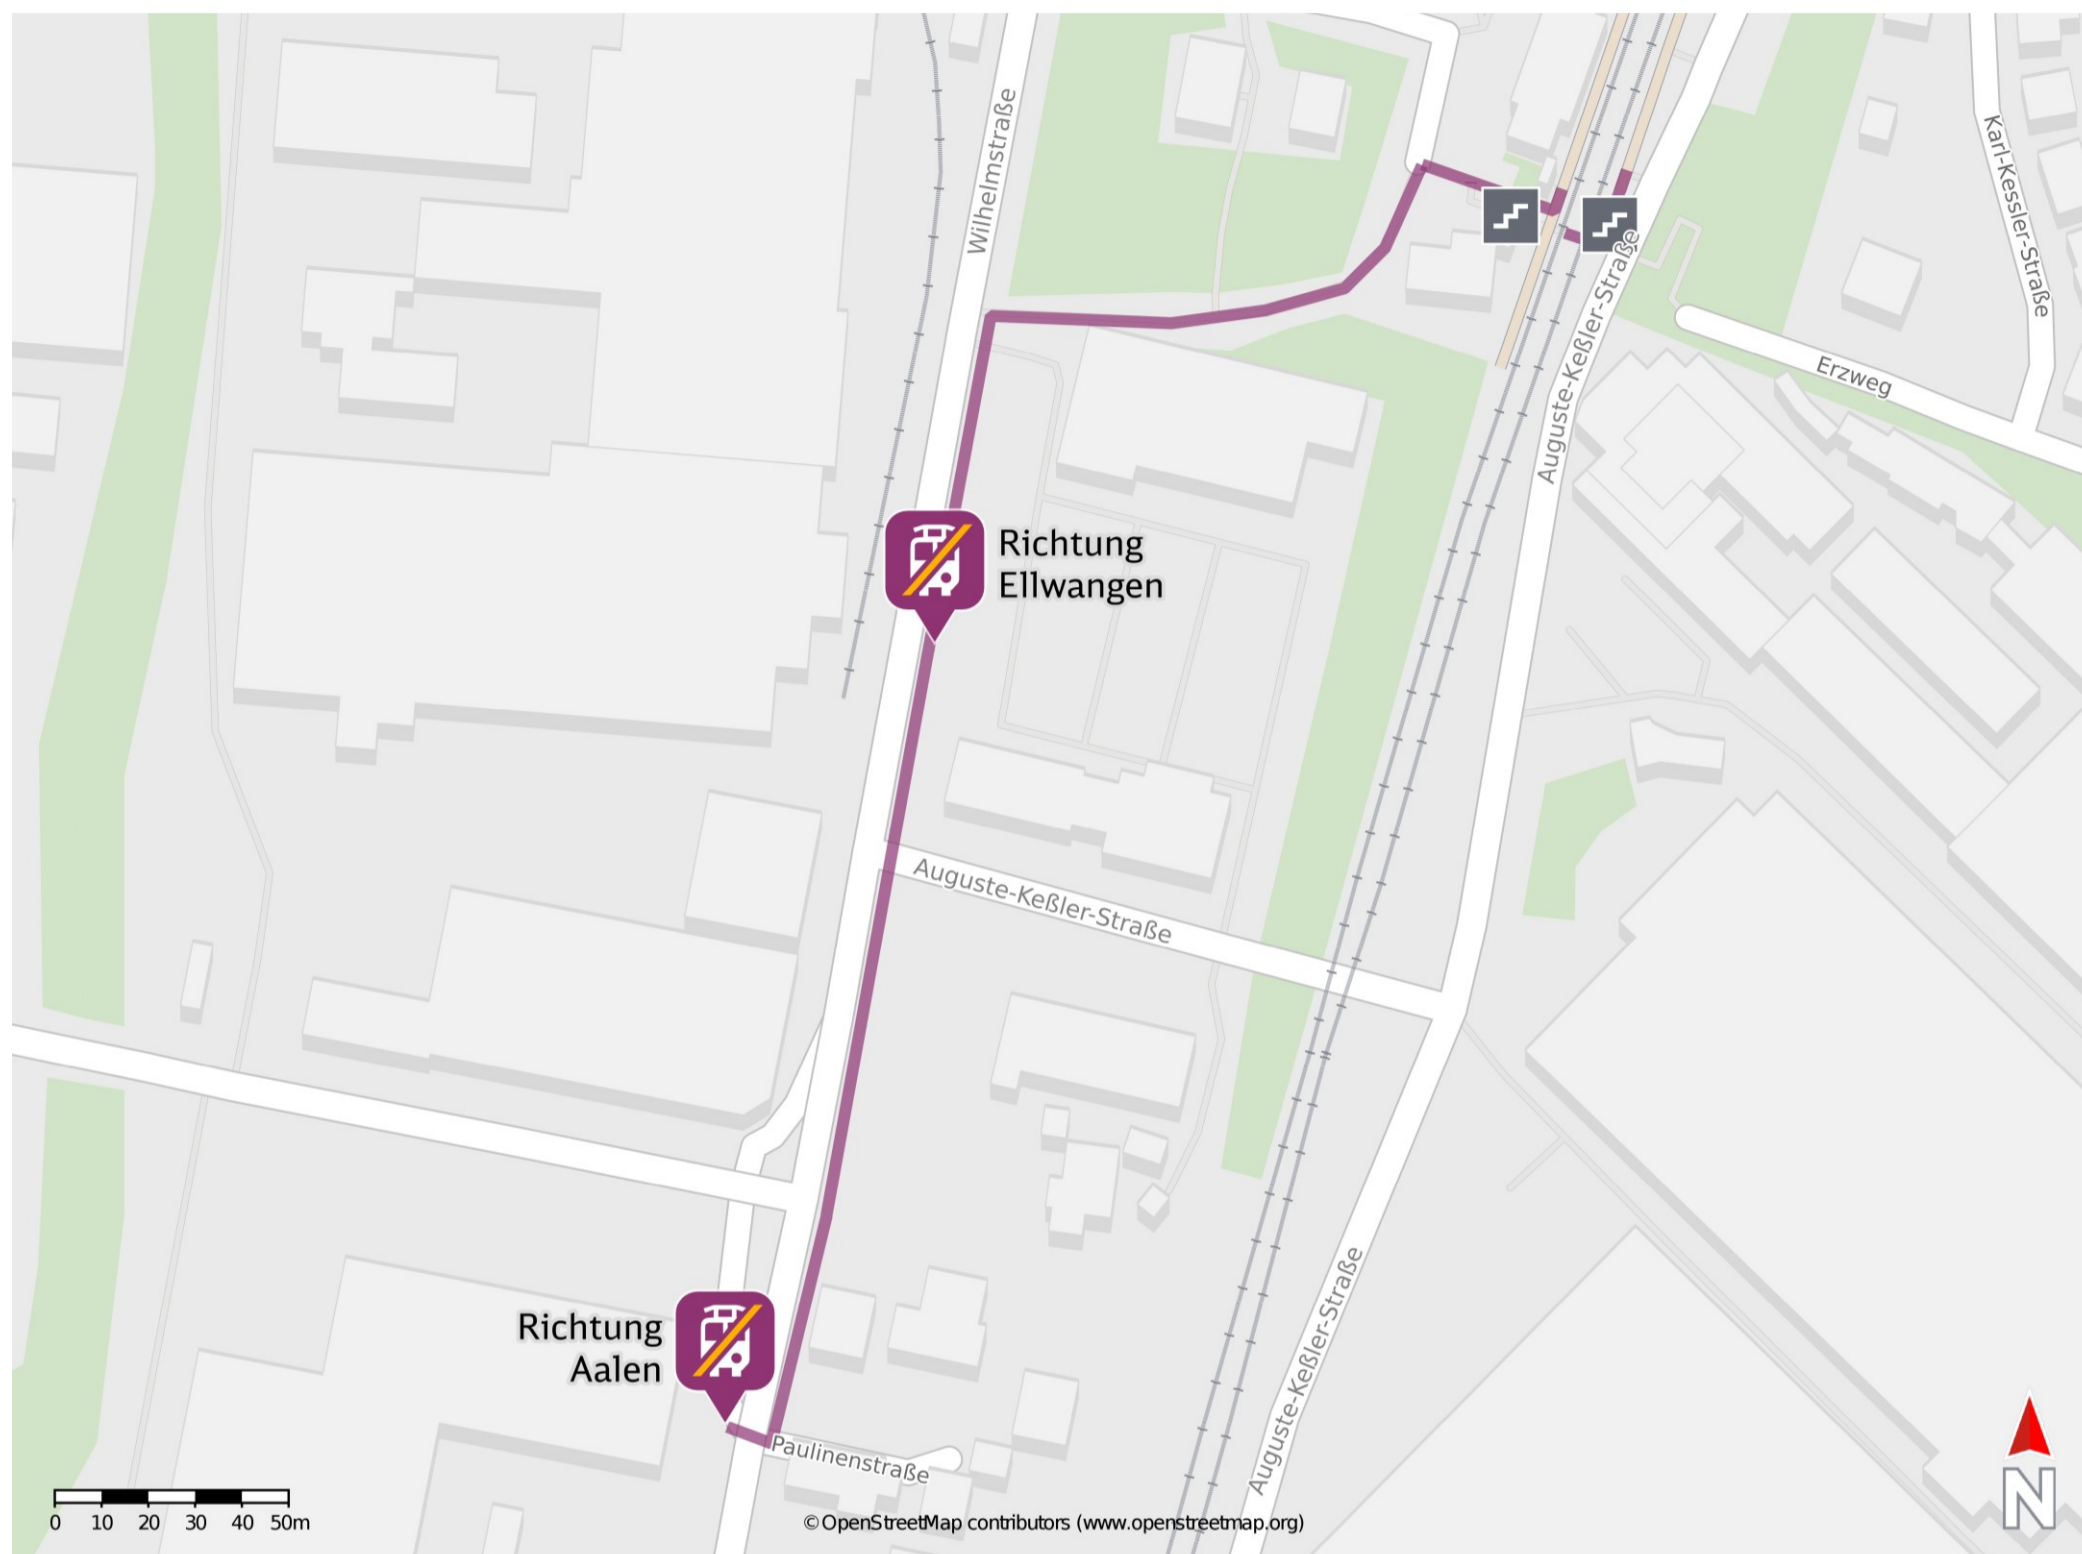

Wasseraffingen

Wegbeschreibung Schienenersatzverkehr *

Verlassen Sie den Bahnsteig in Richtung Bahnhofsvorplatz und biegen Sie links in den Erzweg ab. Folgen Sie dem Erzweg bis zur Wilhelmstraße. Biegen Sie links in die Wilhelmstraße ab. Folgen Sie den Straßenverlauf bis zu den Ersatzhaltestellen.

Ersatzhaltestelle Richtung Ellwangen

Ersatzhaltestelle Richtung Aalen

* Fahrradmitnahme im Schienenersatzverkehr nur begrenzt möglich.
Im QR Code sind die Koordinaten der Ersatzhaltestelle hinterlegt.

— barrierefrei
- - - nicht barrierefrei