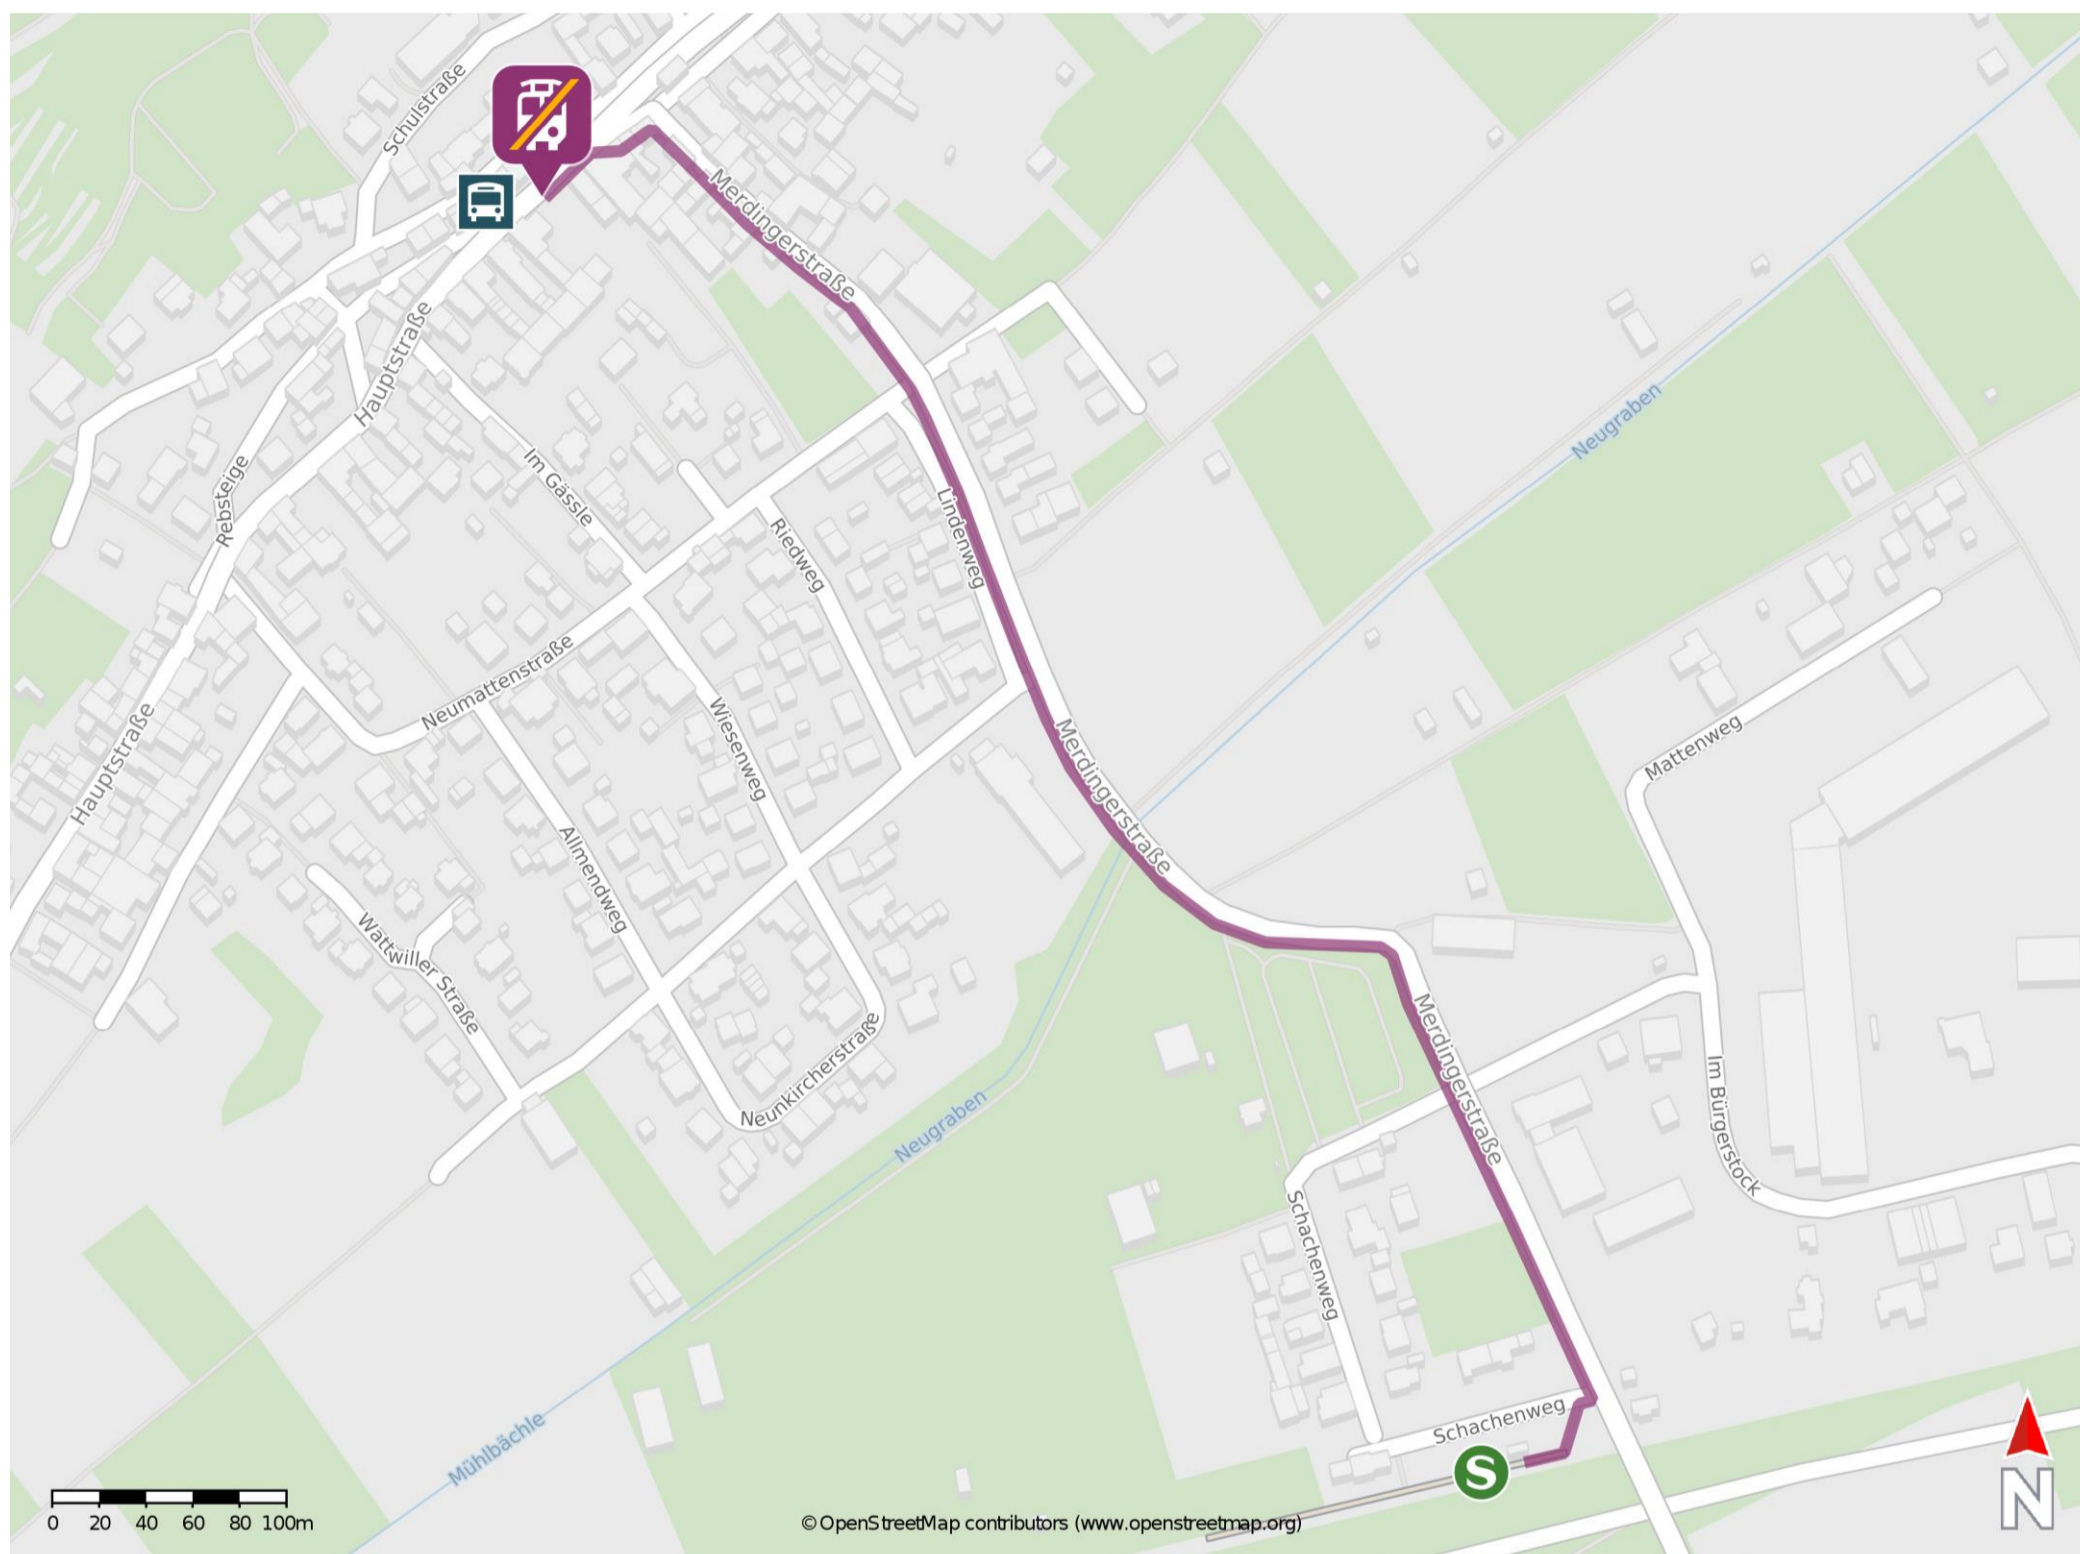

Wasenweiler

Wegbeschreibung Schienenersatzverkehr *

Verlassen Sie den Bahnsteig in Richtung Merdingerstraße. Biegen Sie nach links ab und folgen Sie dem Straßenverlauf bis zur Kreuzung Merdingerstraße/ Hauptstraße (ca.700 m). Biegen Sie nach links auf die Hauptstraße ab und folgen Sie der Straße bis zur Ersatzhaltestelle. Die Ersatzhaltestelle befindet sich an der Bushaltestelle Sonne.

* Fahrradmitnahme im Schienenersatzverkehr nur begrenzt möglich.
Im QR Code sind die Koordinaten der Ersatzhaltestelle hinterlegt.

— barrierefrei
— nicht barrierefrei