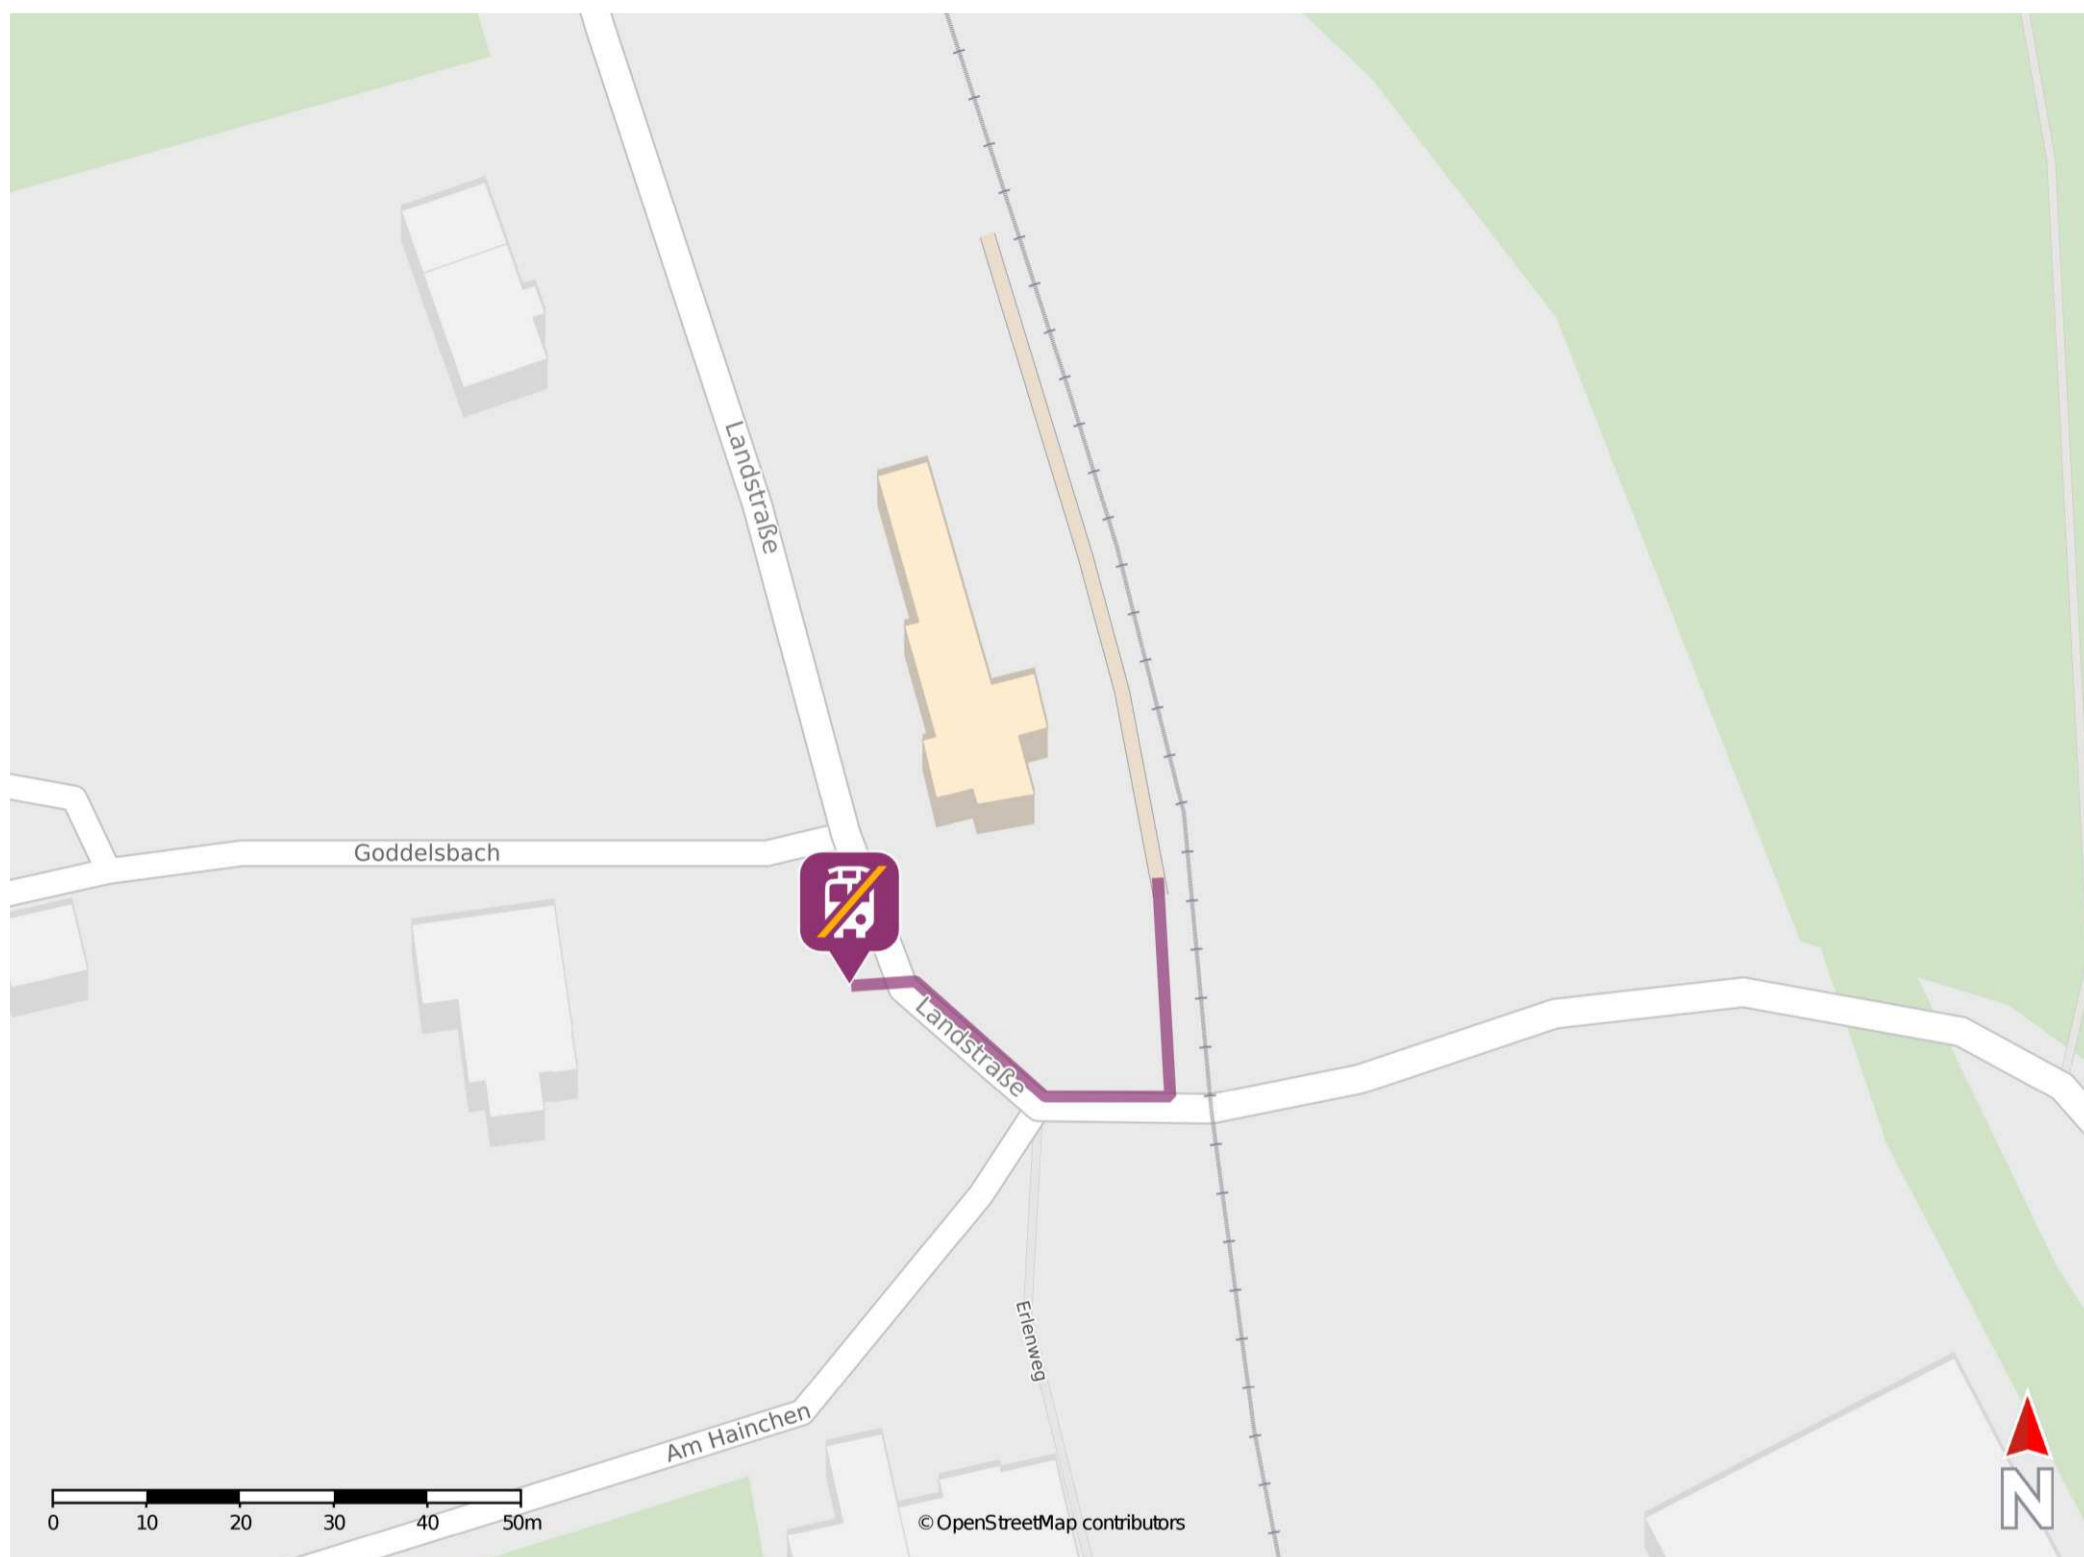

Birkelbach

Wegbeschreibung Schienenersatzverkehr *

Verlassen Sie den Bahnsteig und begeben Sie sich an die Landstraße. Orientieren Sie sich rechts und überqueren Sie die Straße. Folgen Sie der Straße wenige Meter bis zur Ersatzhaltestelle an der Haltestelle Birkelbach Bahnhof.

* Fahrradmitnahme im Schienenersatzverkehr nur begrenzt möglich.
Im QR Code sind die Koordinaten der Ersatzhaltestelle hinterlegt.

— barrierefrei
— nicht barrierefrei