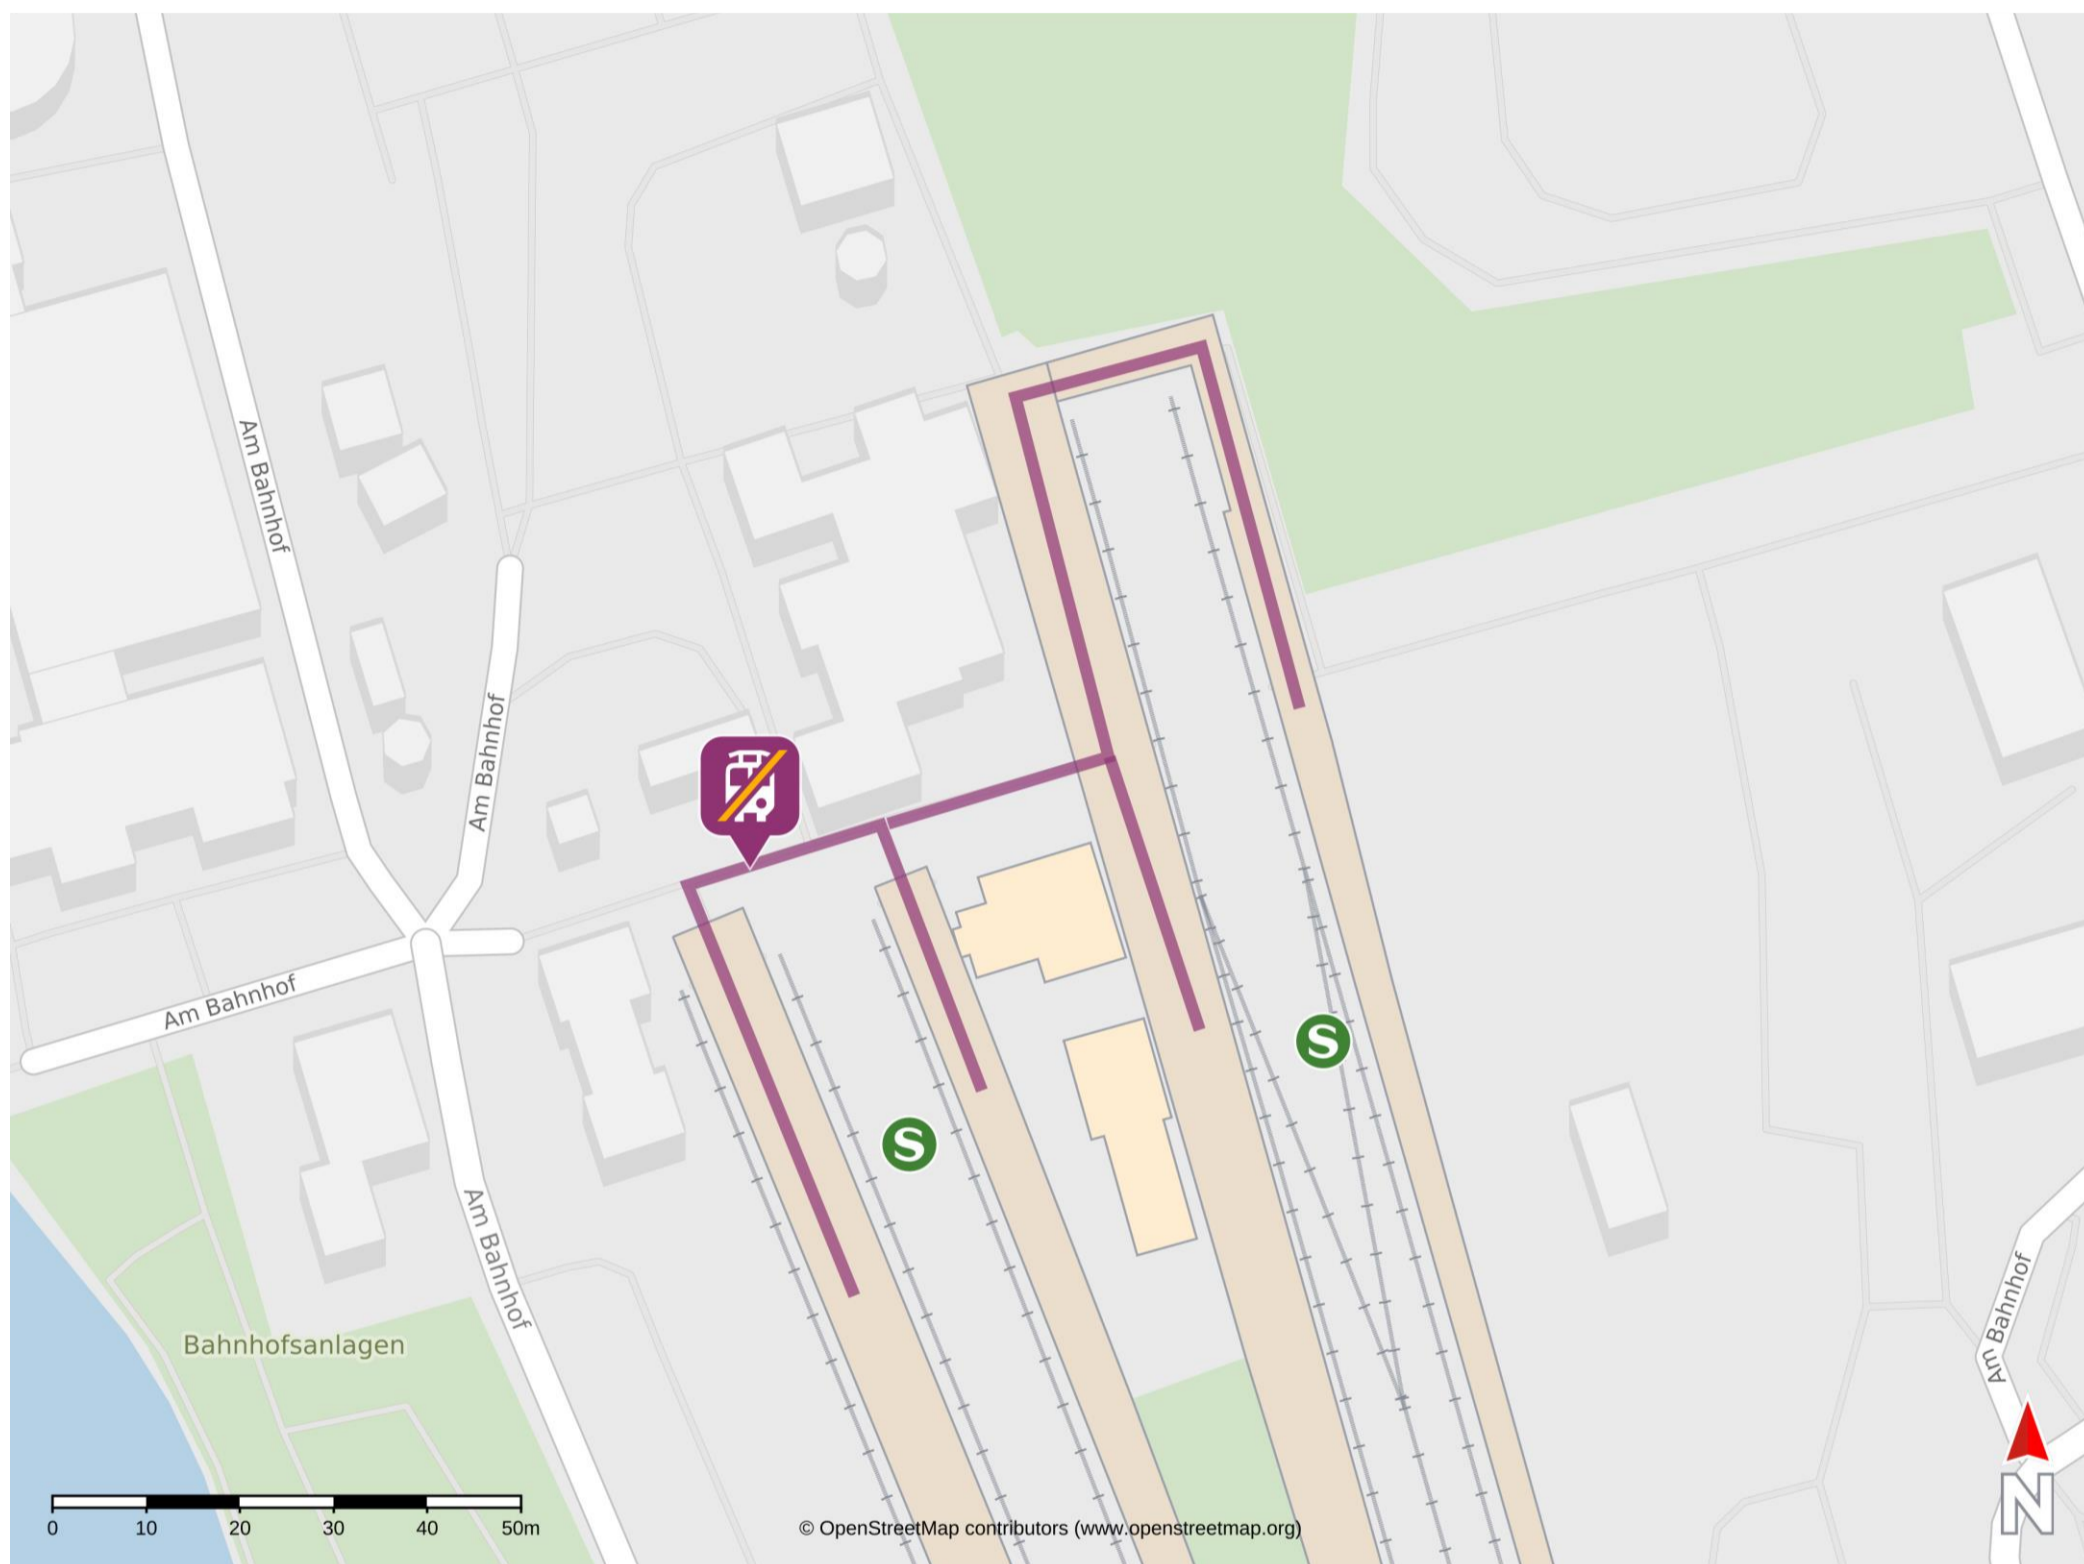

# Umgebungsplan

## Warnemünde

### Wegbeschreibung Schienenersatzverkehr \*

Verlassen Sie die Bahnsteige und begeben Sie sich an den Bahnhofsvorplatz. Die Ersatzhaltestelle befindet sich zwischen den Bahnsteigen 2 und 3 am Bahnhofsvorplatz.