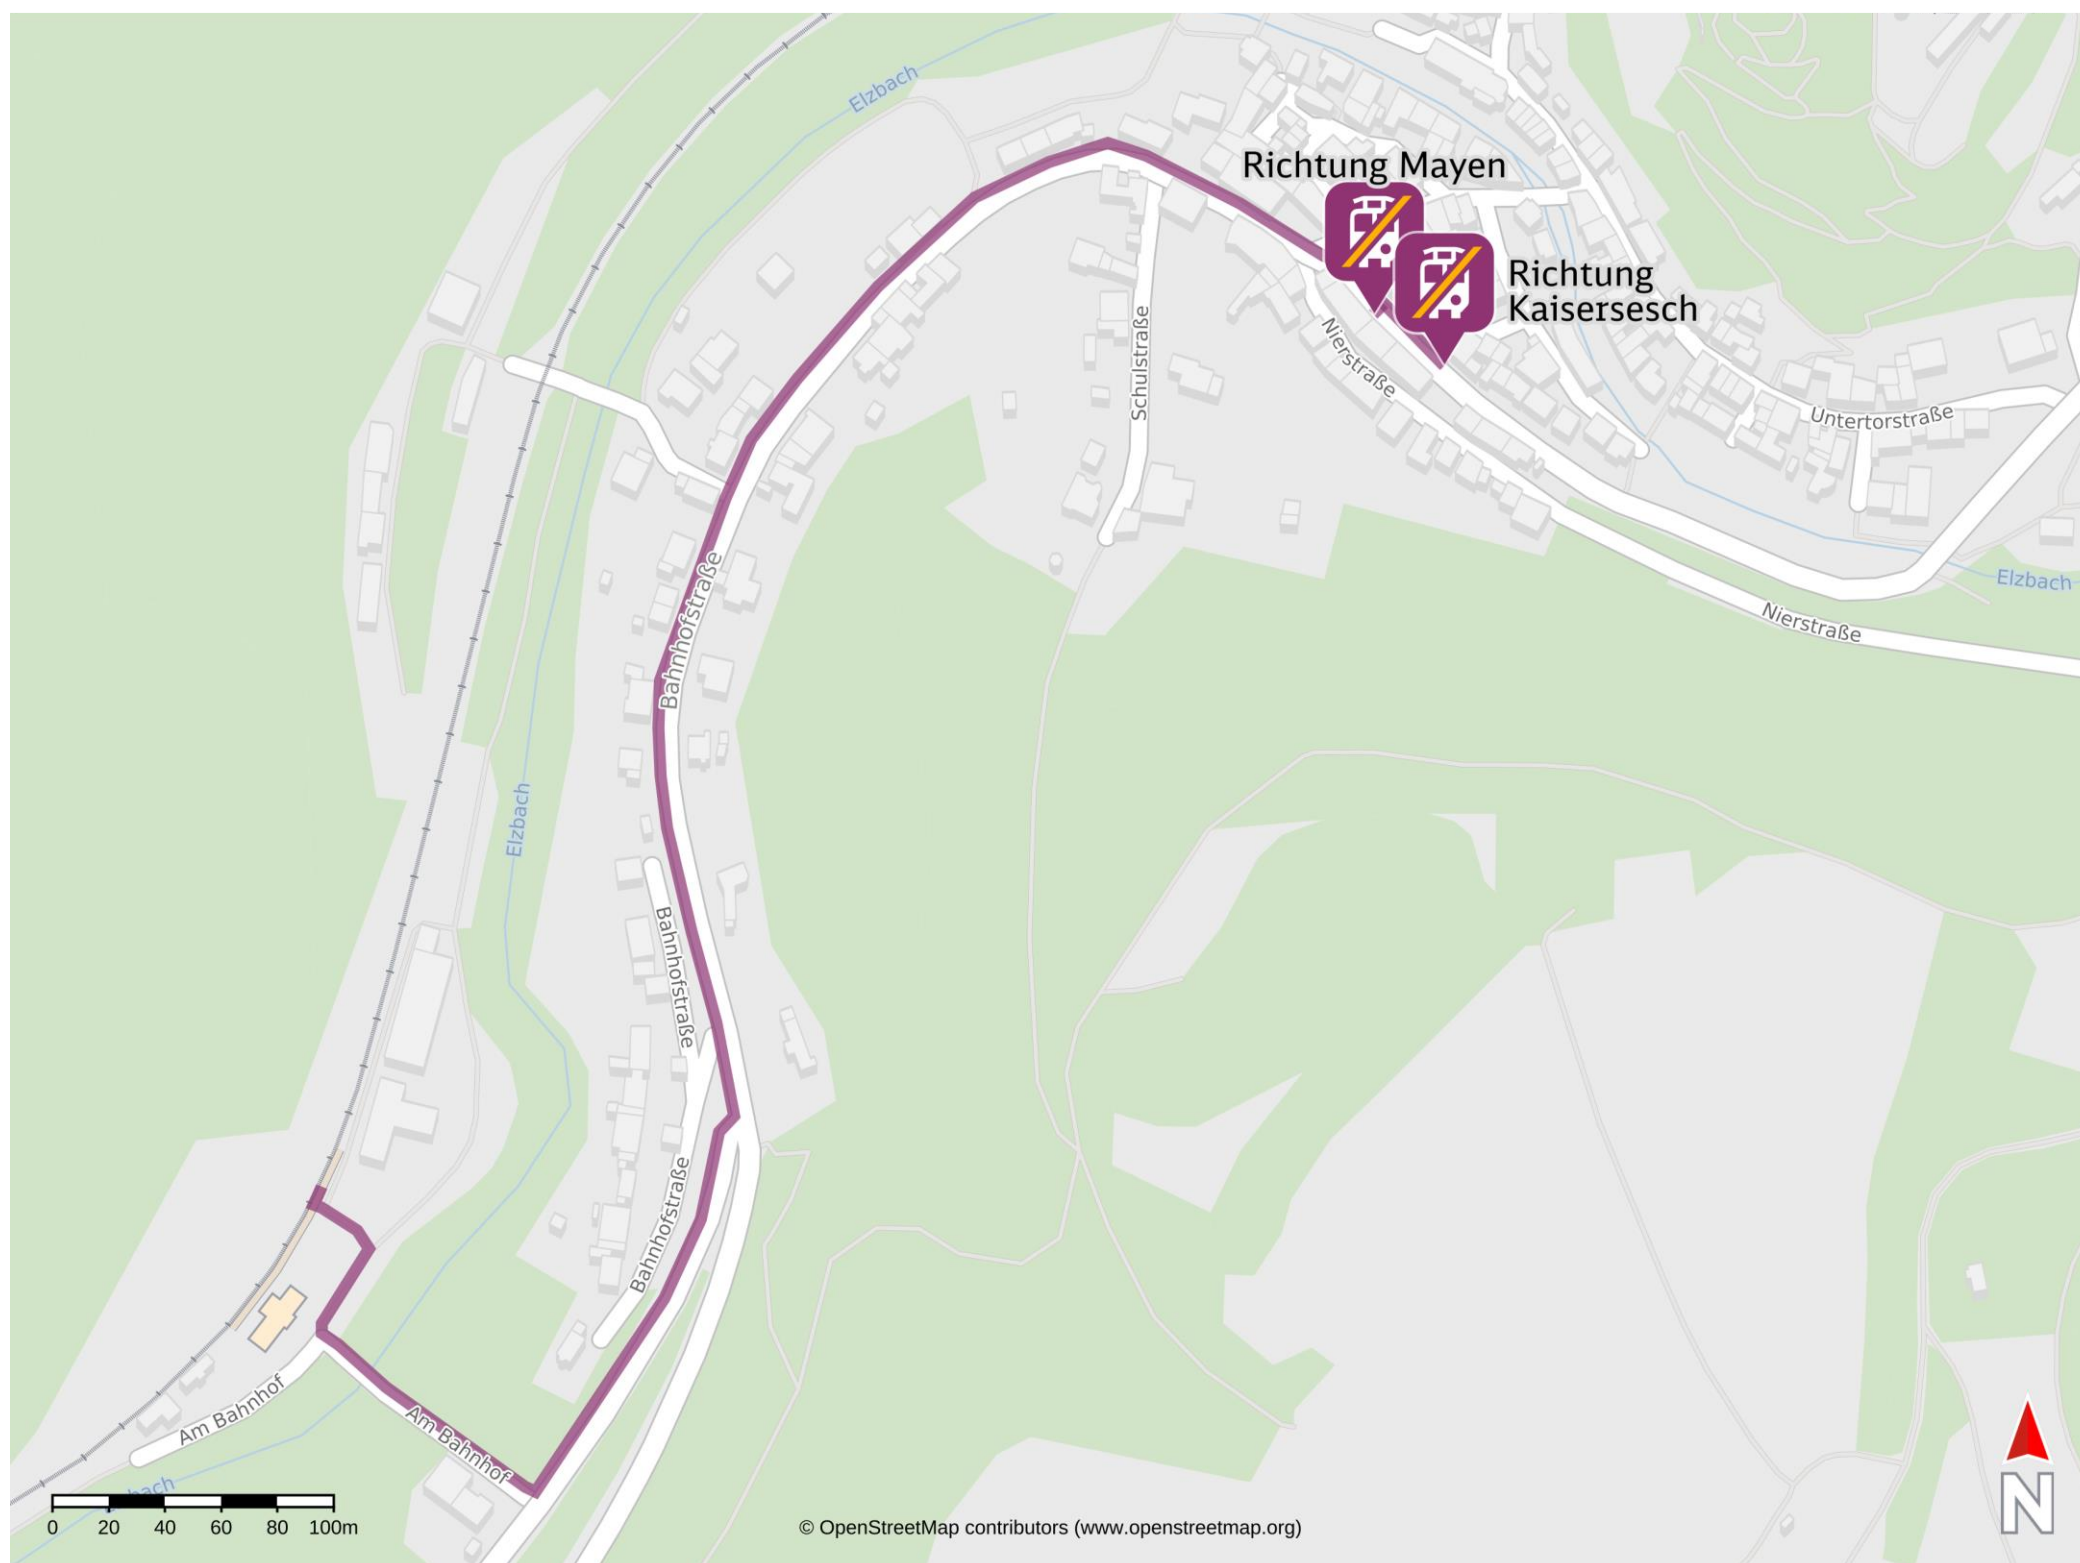

# Umgebungsplan

## Monreal

### Wegbeschreibung Schienenersatzverkehr \*

Verlassen Sie den Bahnsteig und begeben Sie sich an die Straße Am Bahnhof. Orientieren Sie sich nach links und folgen dem Straßenverlauf ca. 800 m bis zur jeweiligen Ersatzhaltestelle.

Ersatzhaltestelle Richtung Kaisersesch

Ersatzhaltestelle Richtung Mayen

\*Fahrradmitnahme im Schienenersatzverkehr nur begrenzt, teilweise gar nicht möglich. Bitte informieren Sie sich bei dem von Ihnen genutzten Eisenbahnverkehrsunternehmen. Im QR Code sind die Koordinaten der Ersatzhaltestelle hinterlegt.