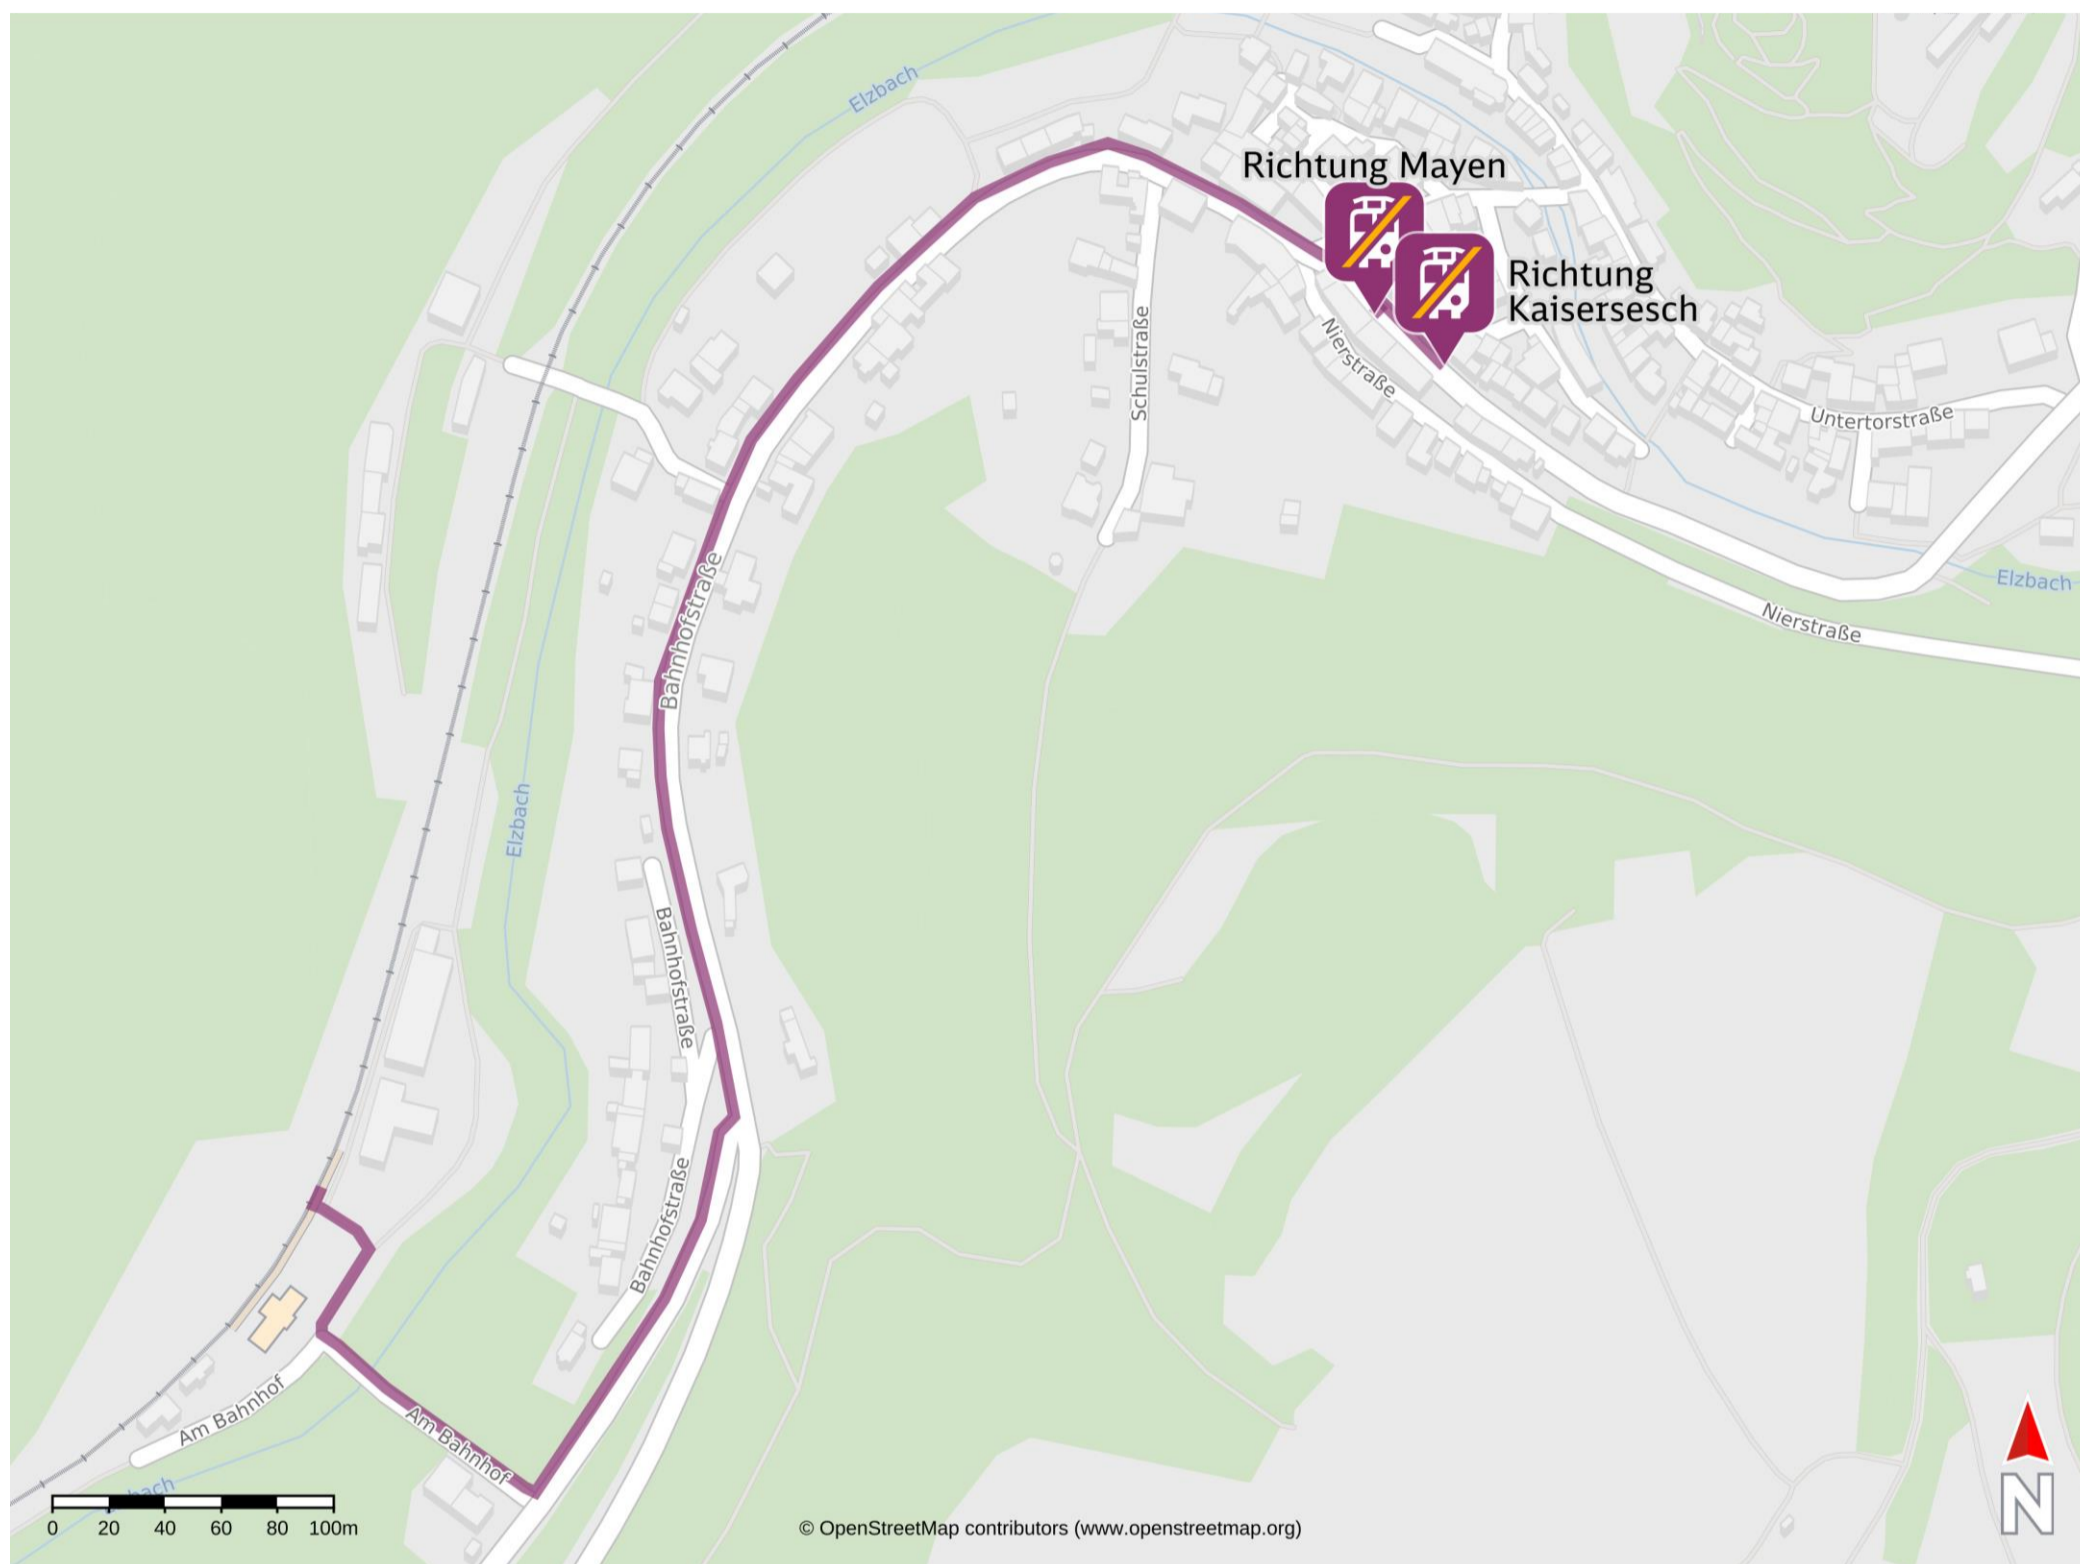

Umgebungsplan

Monreal

Wegbeschreibung Schienenersatzverkehr *

Verlassen Sie den Bahnsteig und begeben Sie sich an die Straße Am Bahnhof. Orientieren Sie sich nach links und folgen dem Straßenverlauf ca. 800 m bis zur jeweiligen Ersatzhaltestelle.

Ersatzhaltestelle Richtung Kaisersesch

Ersatzhaltestelle Richtung Mayen

*Fahrradmitnahme im Schienenersatzverkehr nur begrenzt, teilweise gar nicht möglich. Bitte informieren Sie sich bei dem von Ihnen genutzten Eisenbahnverkehrsunternehmen. Im QR Code sind die Koordinaten der Ersatzhaltestelle hinterlegt.

— barrierefrei
— nicht barrierefrei