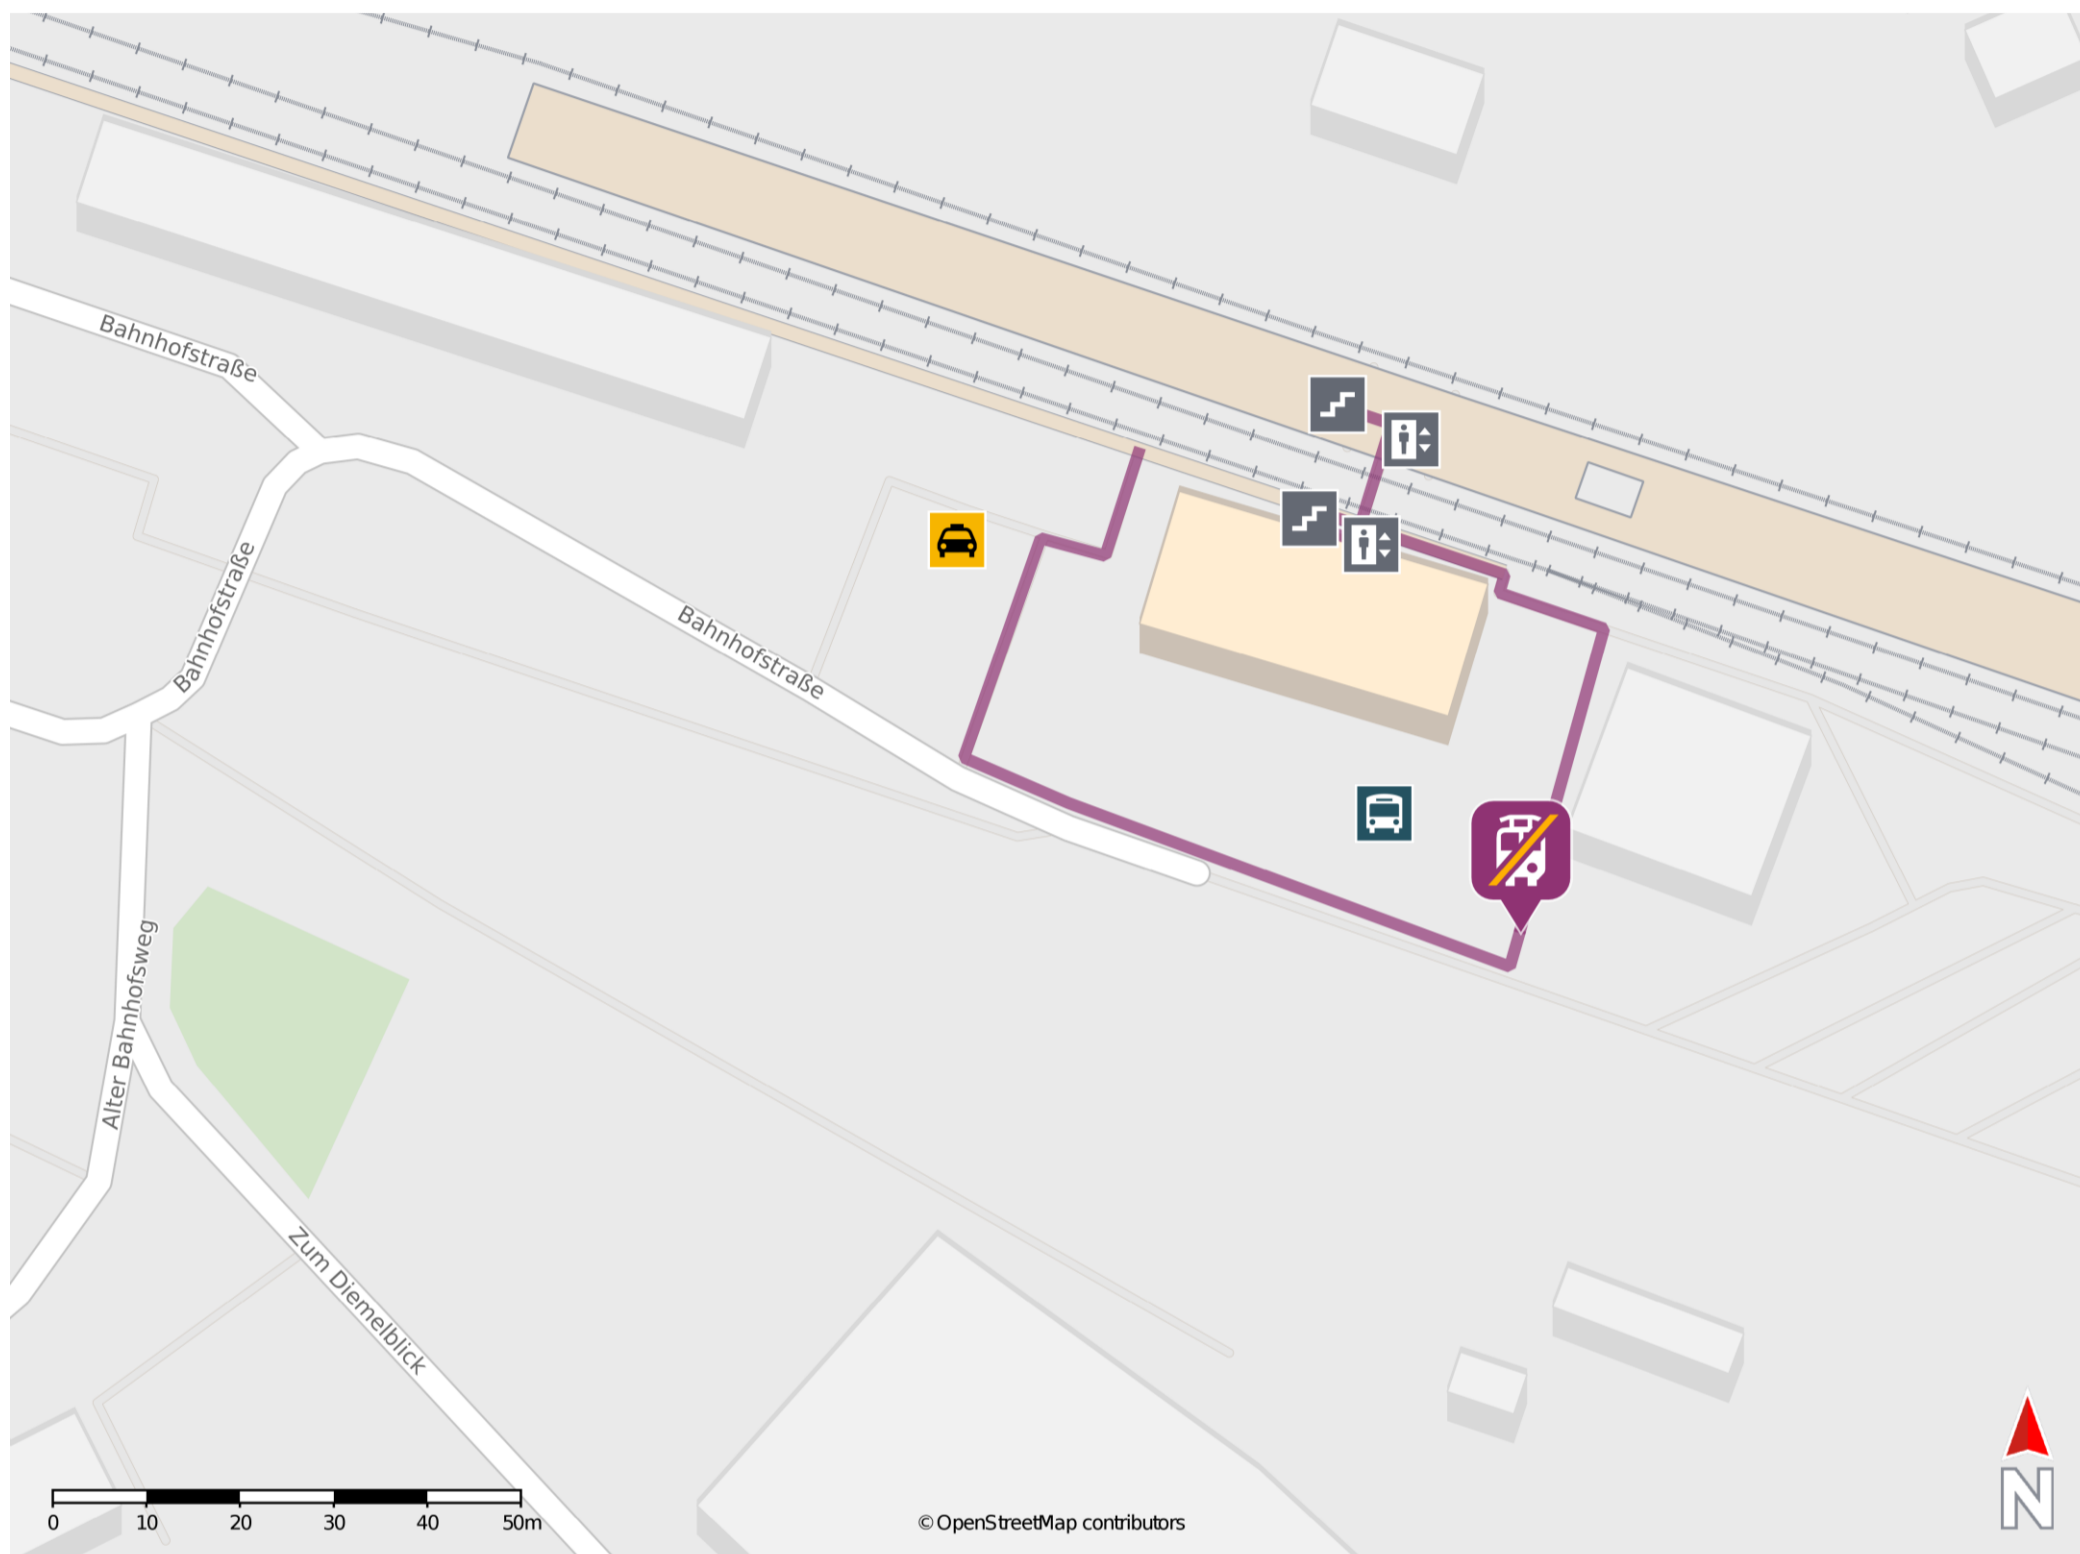

## Warburg (Westf)

### Wegbeschreibung Schienenersatzverkehr \*

Verlassen Sie den Bahnsteig, ggf. durch die Unterführung, und begeben Sie sich zum Bahnhofsvorplatz. Die Ersatzhaltestelle befindet sich an der Haltestelle Bahnhof direkt vor dem Bahnhofsgebäude.

\* Fahrradmitnahme im Schienenersatzverkehr nur begrenzt möglich.  
Im QR Code sind die Koordinaten der Ersatzhaltestelle hinterlegt.

— barrierefrei  
- nicht barrierefrei