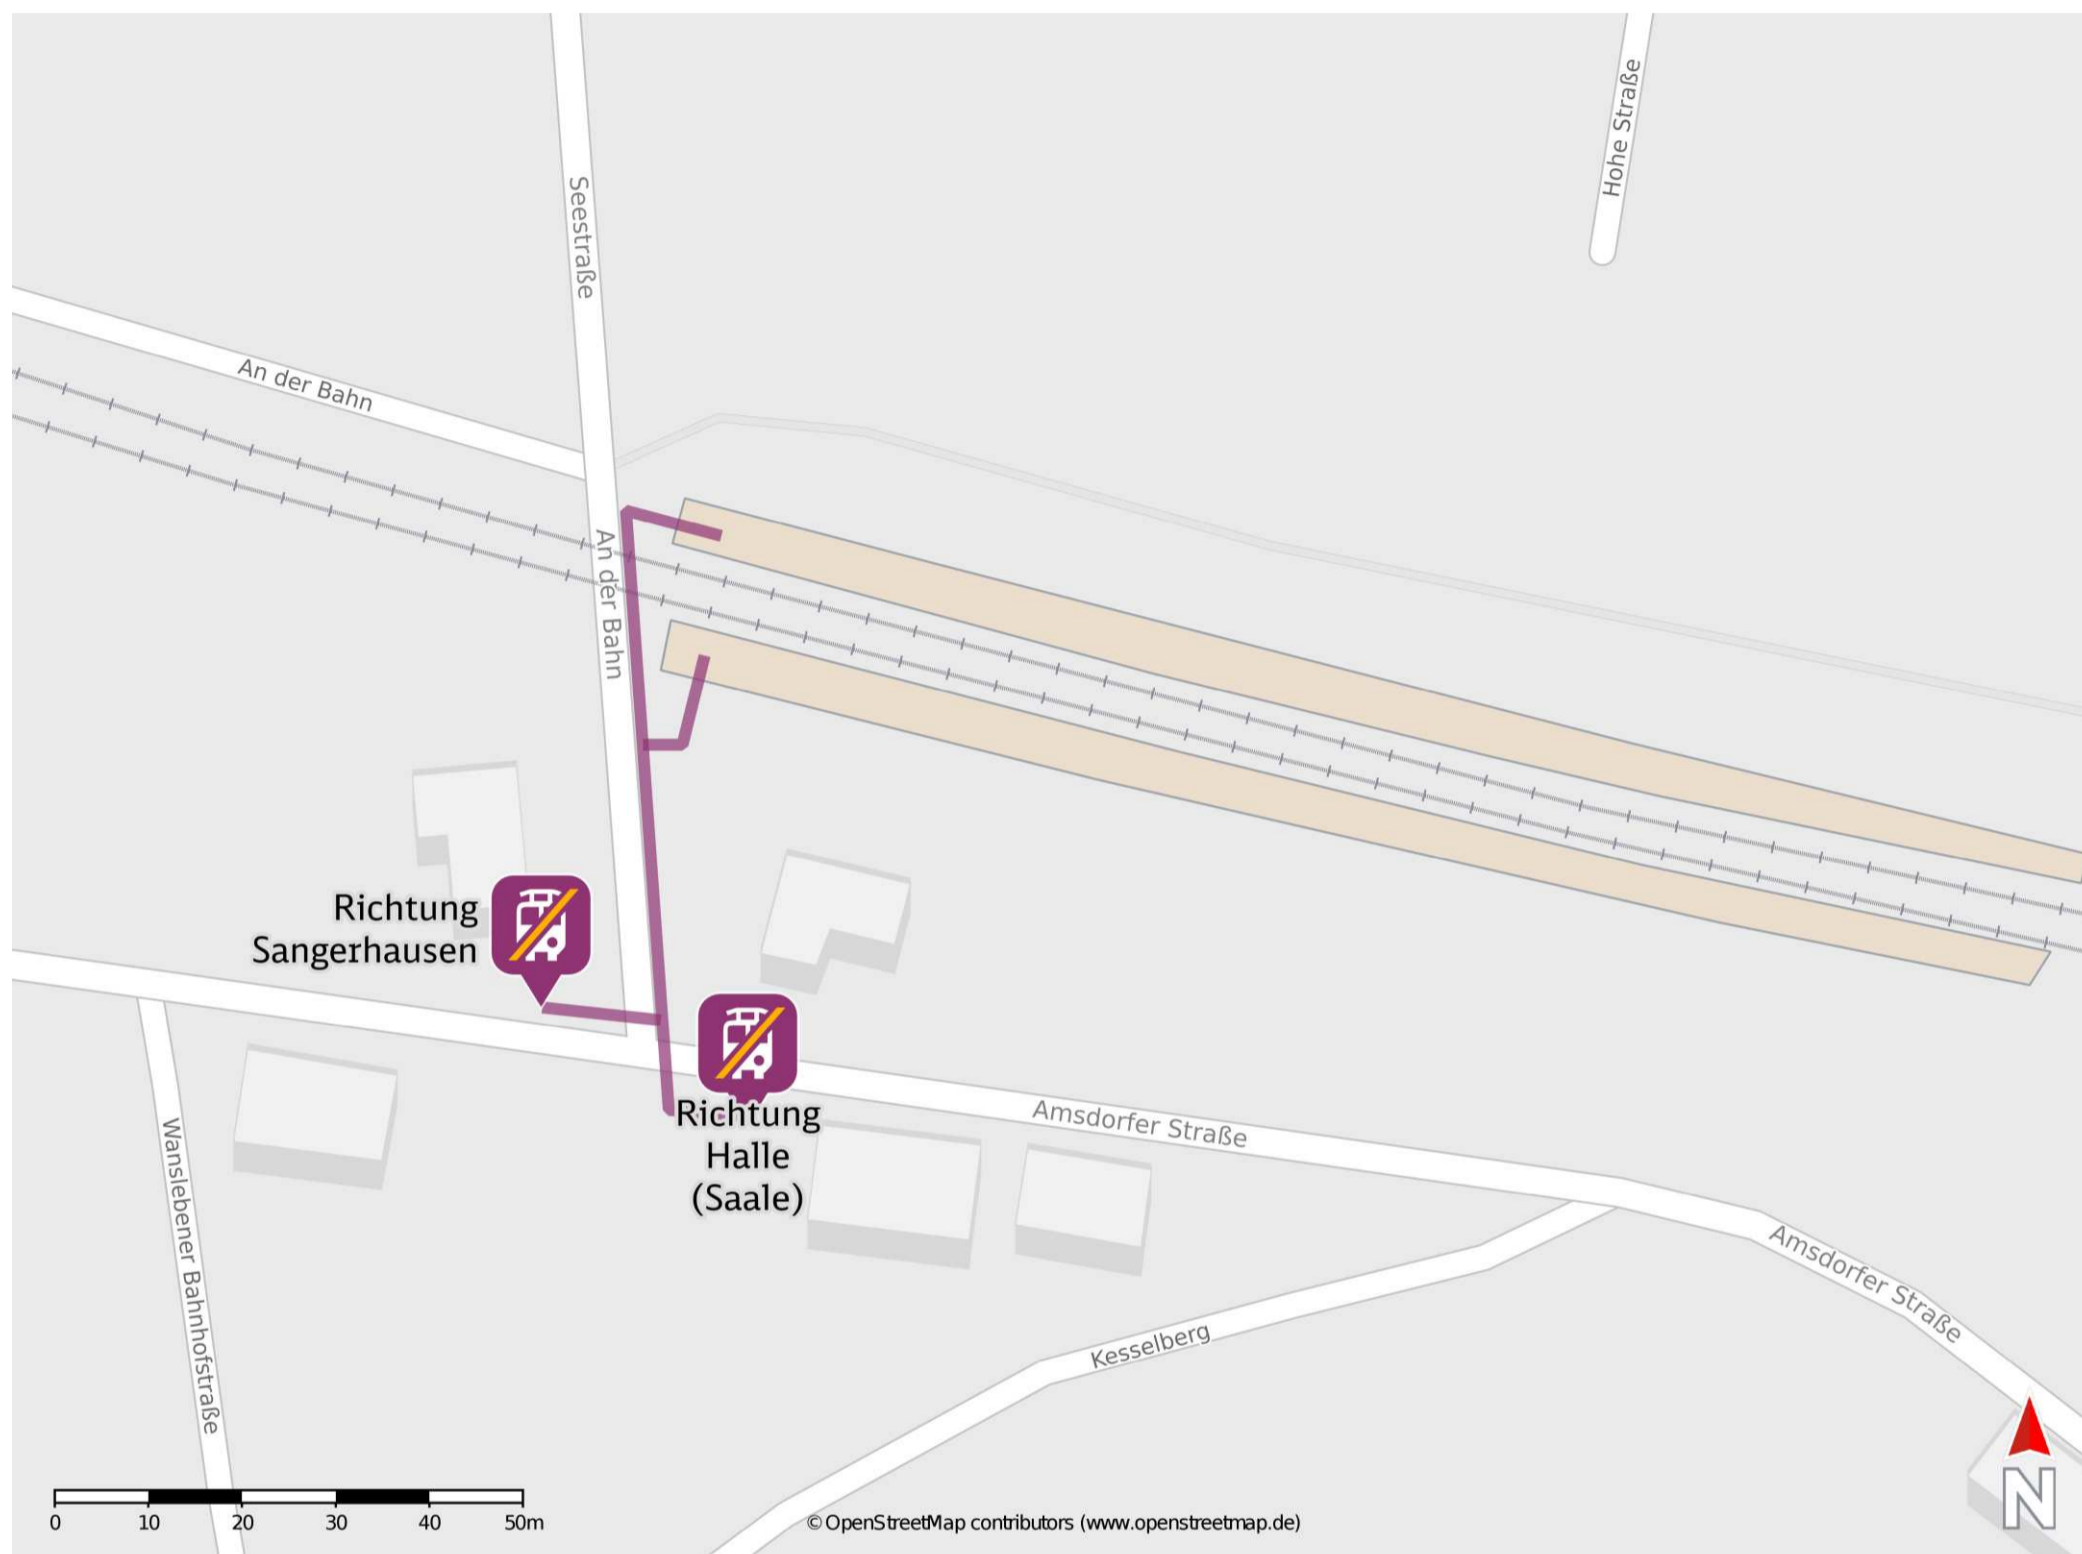

Wansleben am See

Wegbeschreibung Schienenersatzverkehr *

Verlassen Sie den Bahnsteig und begeben Sie sich an die Straße Am Bahnhof. Biegen Sie nach links ab und folgen Sie dem Straßenverlauf bis zur Amsdorfer Straße. Biegen Sie nach links bzw. rechts ab und begeben Sie sich zur jeweiligen Ersatzhaltestelle. Die Ersatzhaltestellen befinden sich an den Bushaltestellen Wansleben am See.

Ersatzhaltestelle Richtung Sangerhausen

Ersatzhaltestelle Richtung Halle (Saale)

* Fahrradmitnahme im Schienenersatzverkehr nur begrenzt möglich. Im QR Code sind die Koordinaten der Ersatzhaltestelle hinterlegt.

— barrierefrei
 - nicht barrierefrei