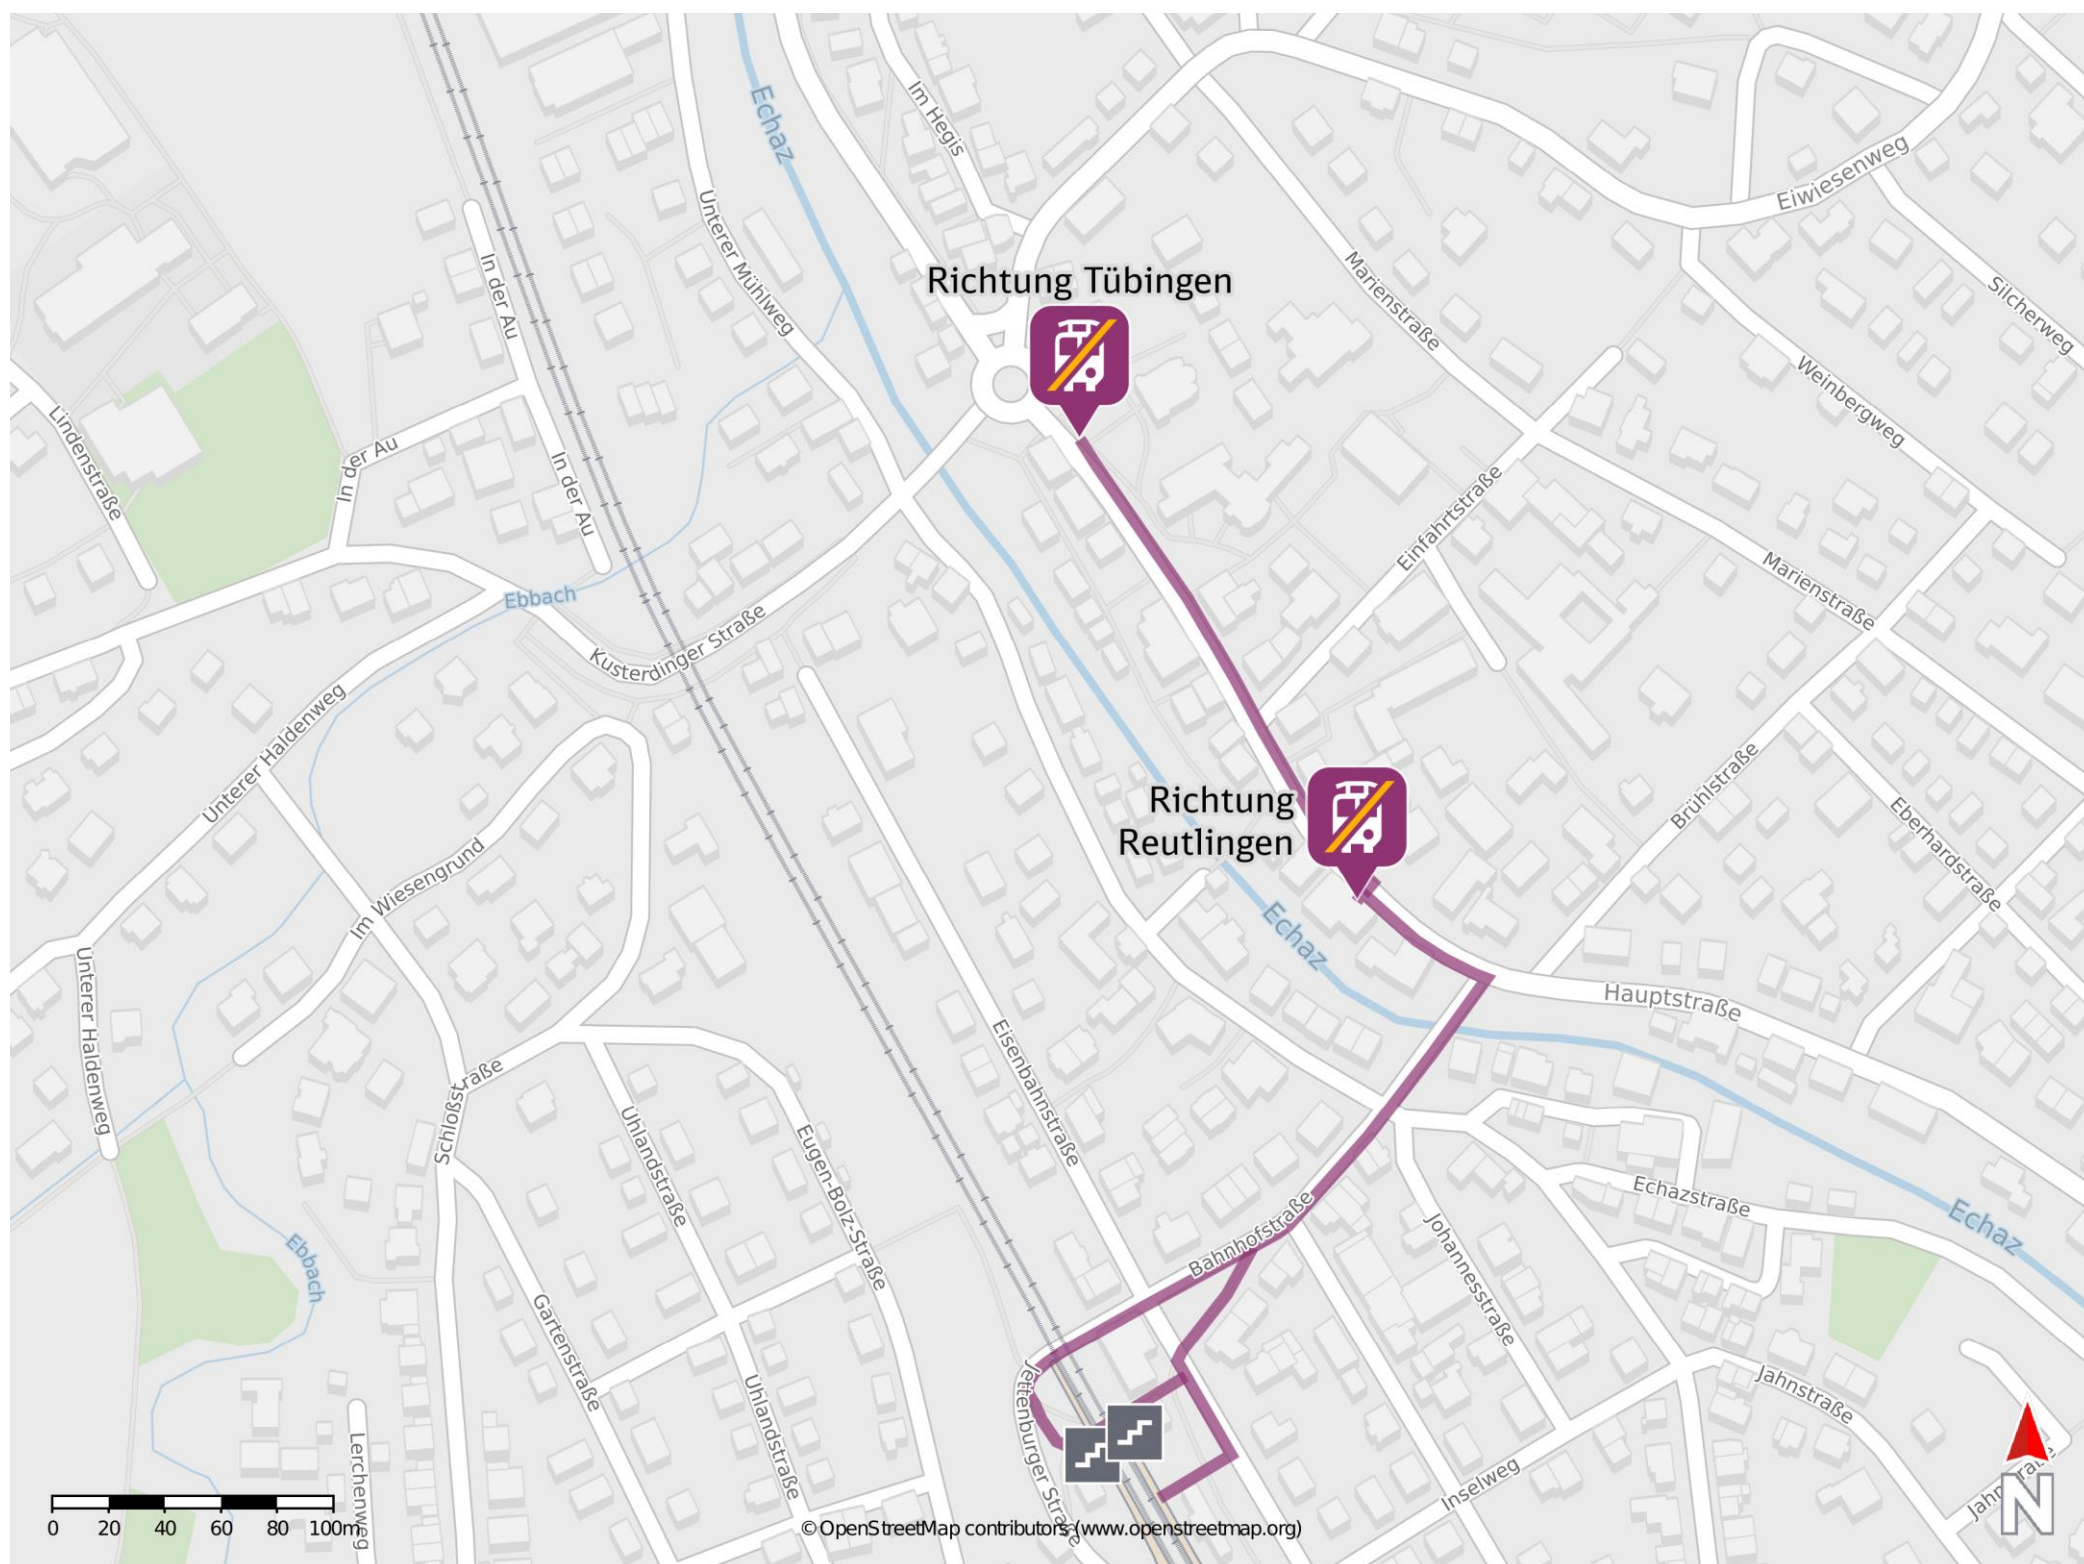

Umgebungsplan

Wannweil

Wegbeschreibung Schienenersatzverkehr *

Verlassen Sie den Bahnsteig und begeben Sie sich auf die Bahnhofstraße. Folgen Sie dem Straßenverlauf bis zur Hauptstraße. Biegen Sie nach links in diese ein und folgen Sie dem Straßenverlauf. Die Ersatzhaltestelle Richtung Reutlingen befindet sich an der Bushaltestelle Polizei, die Ersatzhaltestelle Richtung Tübingen befindet sich etwa 150m weiter an der Bushaltestelle Rathaus.

Ersatzhaltestelle Richtung Reutlingen

Ersatzhaltestelle Richtung Tübingen

*Fahrradmitnahme im Schienenersatzverkehr nur begrenzt, teilweise gar nicht möglich. Bitte informieren Sie sich bei dem von Ihnen genutzten Eisenbahnverkehrsunternehmen. Im QR Code sind die Koordinaten der Ersatzhaltestelle hinterlegt.

— barrierefrei
— nicht barrierefrei