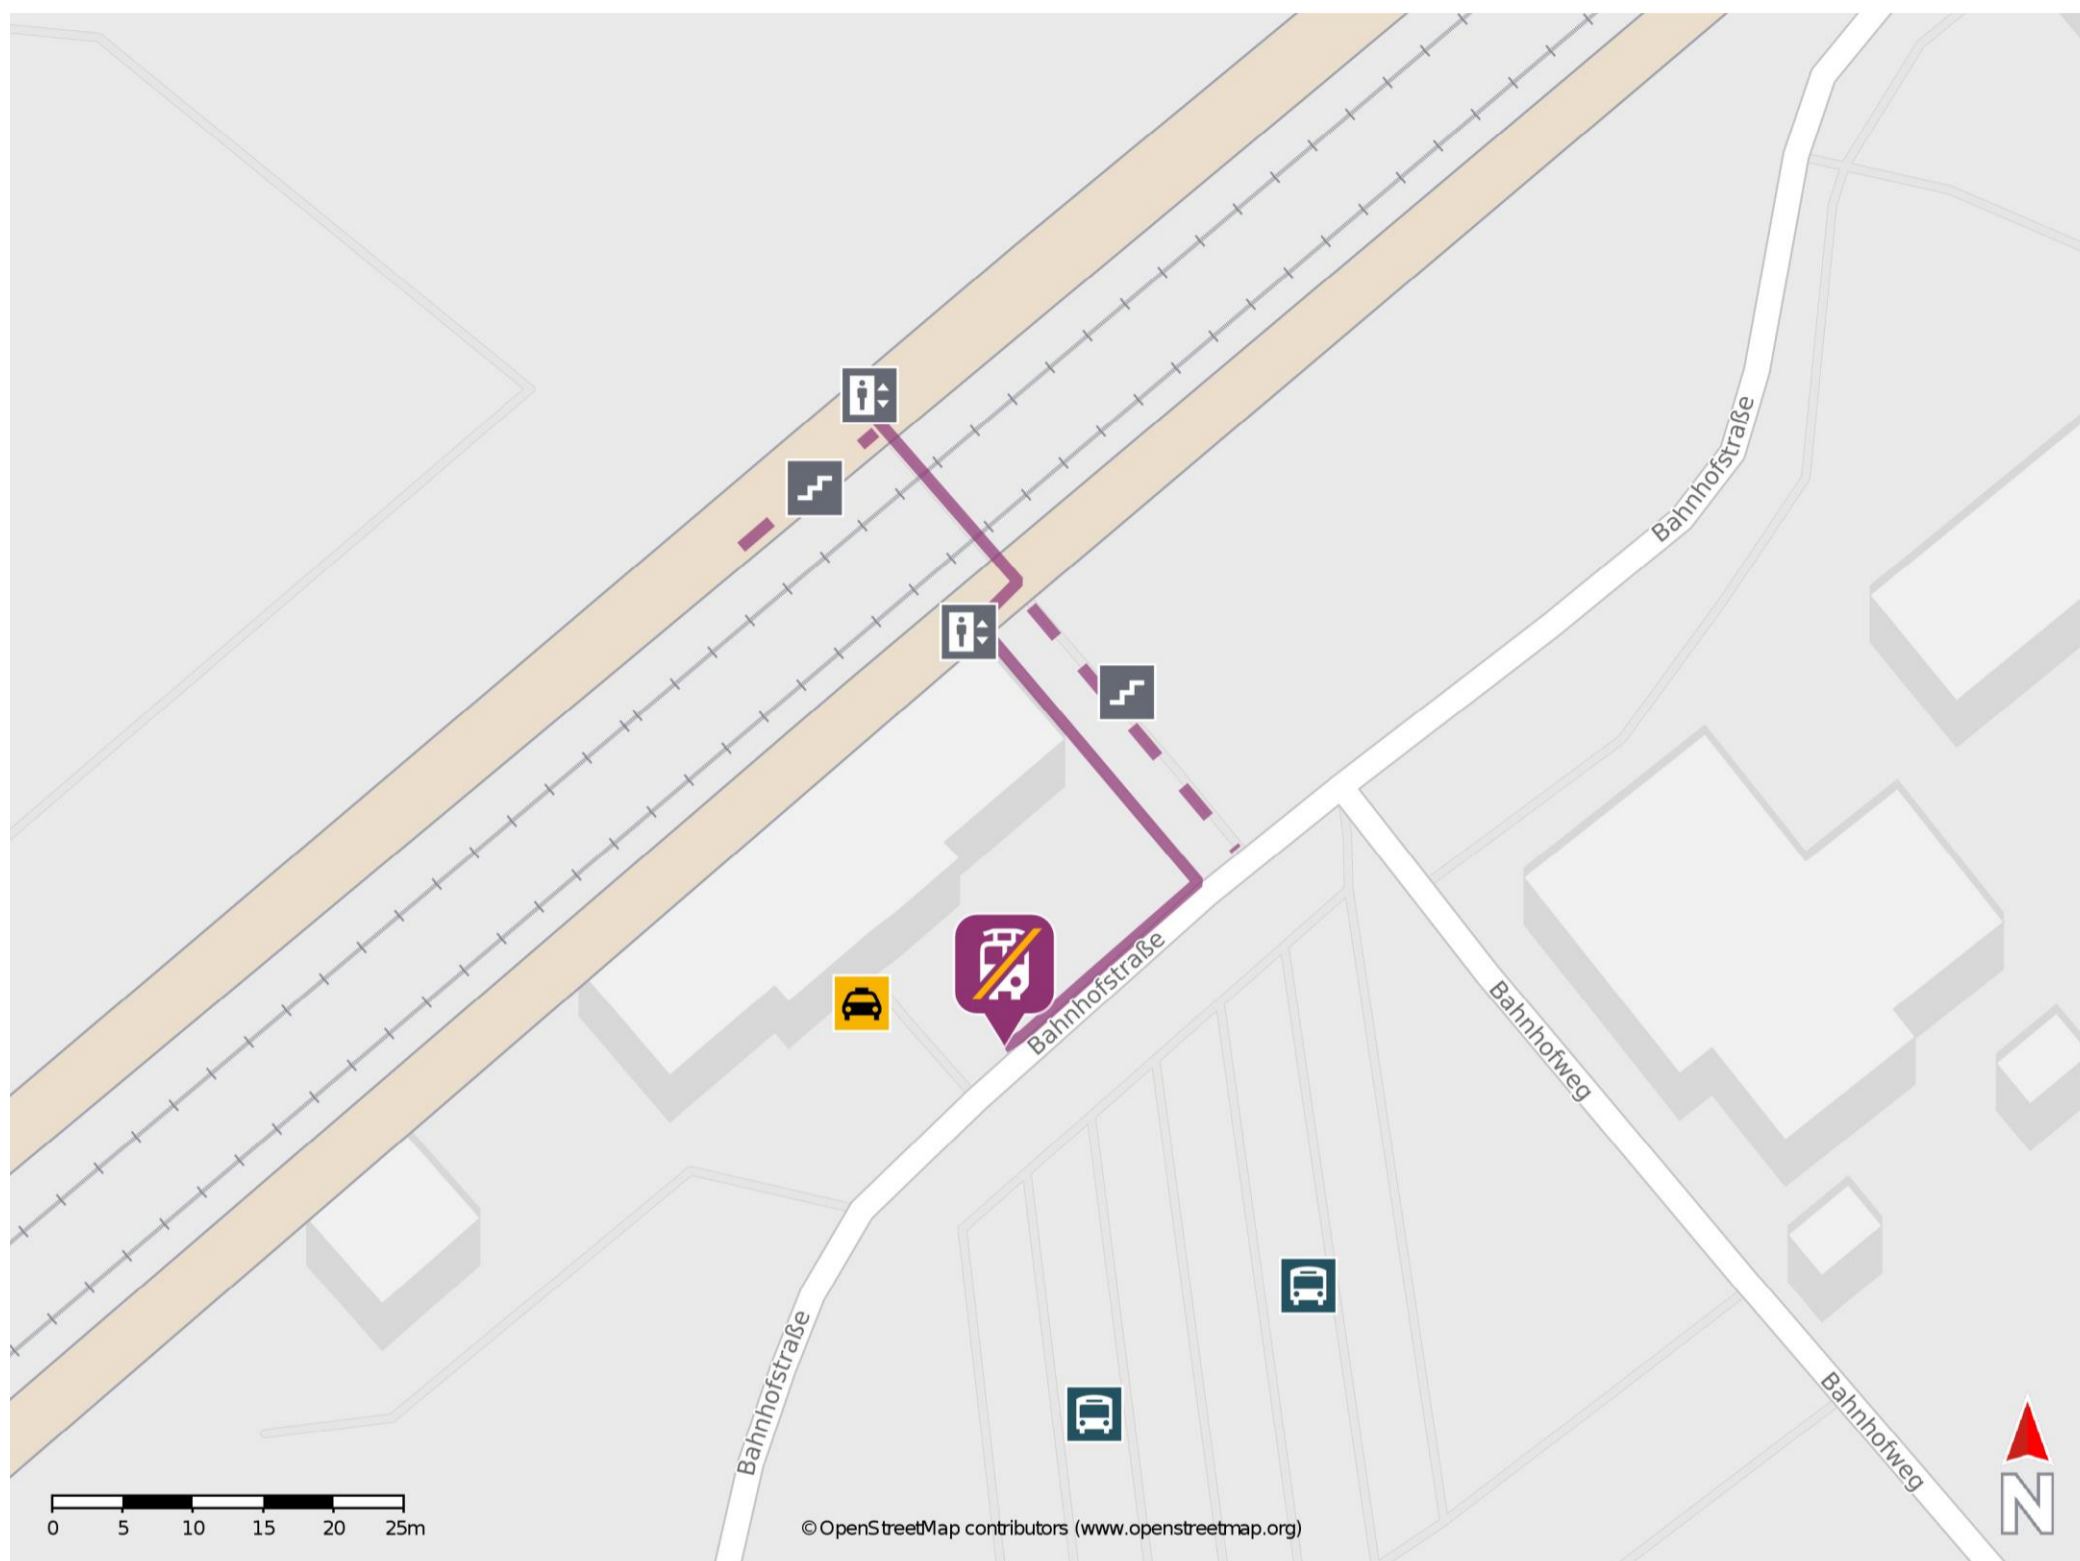

Umgebungsplan

Wangen (Allgäu)

Wegbeschreibung Schienenersatzverkehr *

Verlassen Sie den Bahnsteig, ggf. durch die Unterführung, und begeben Sie sich vor das Bahnhofsgebäude. Die Ersatzhaltestelle befindet sich auf dem Bahnhofsvorplatz.

*Fahrradmitnahme im Schienenersatzverkehr nur begrenzt, teilweise gar nicht möglich. Bitte informieren Sie sich bei dem von Ihnen genutzten Eisenbahnverkehrsunternehmen. Im QR Code sind die Koordinaten der Ersatzhaltestelle hinterlegt.