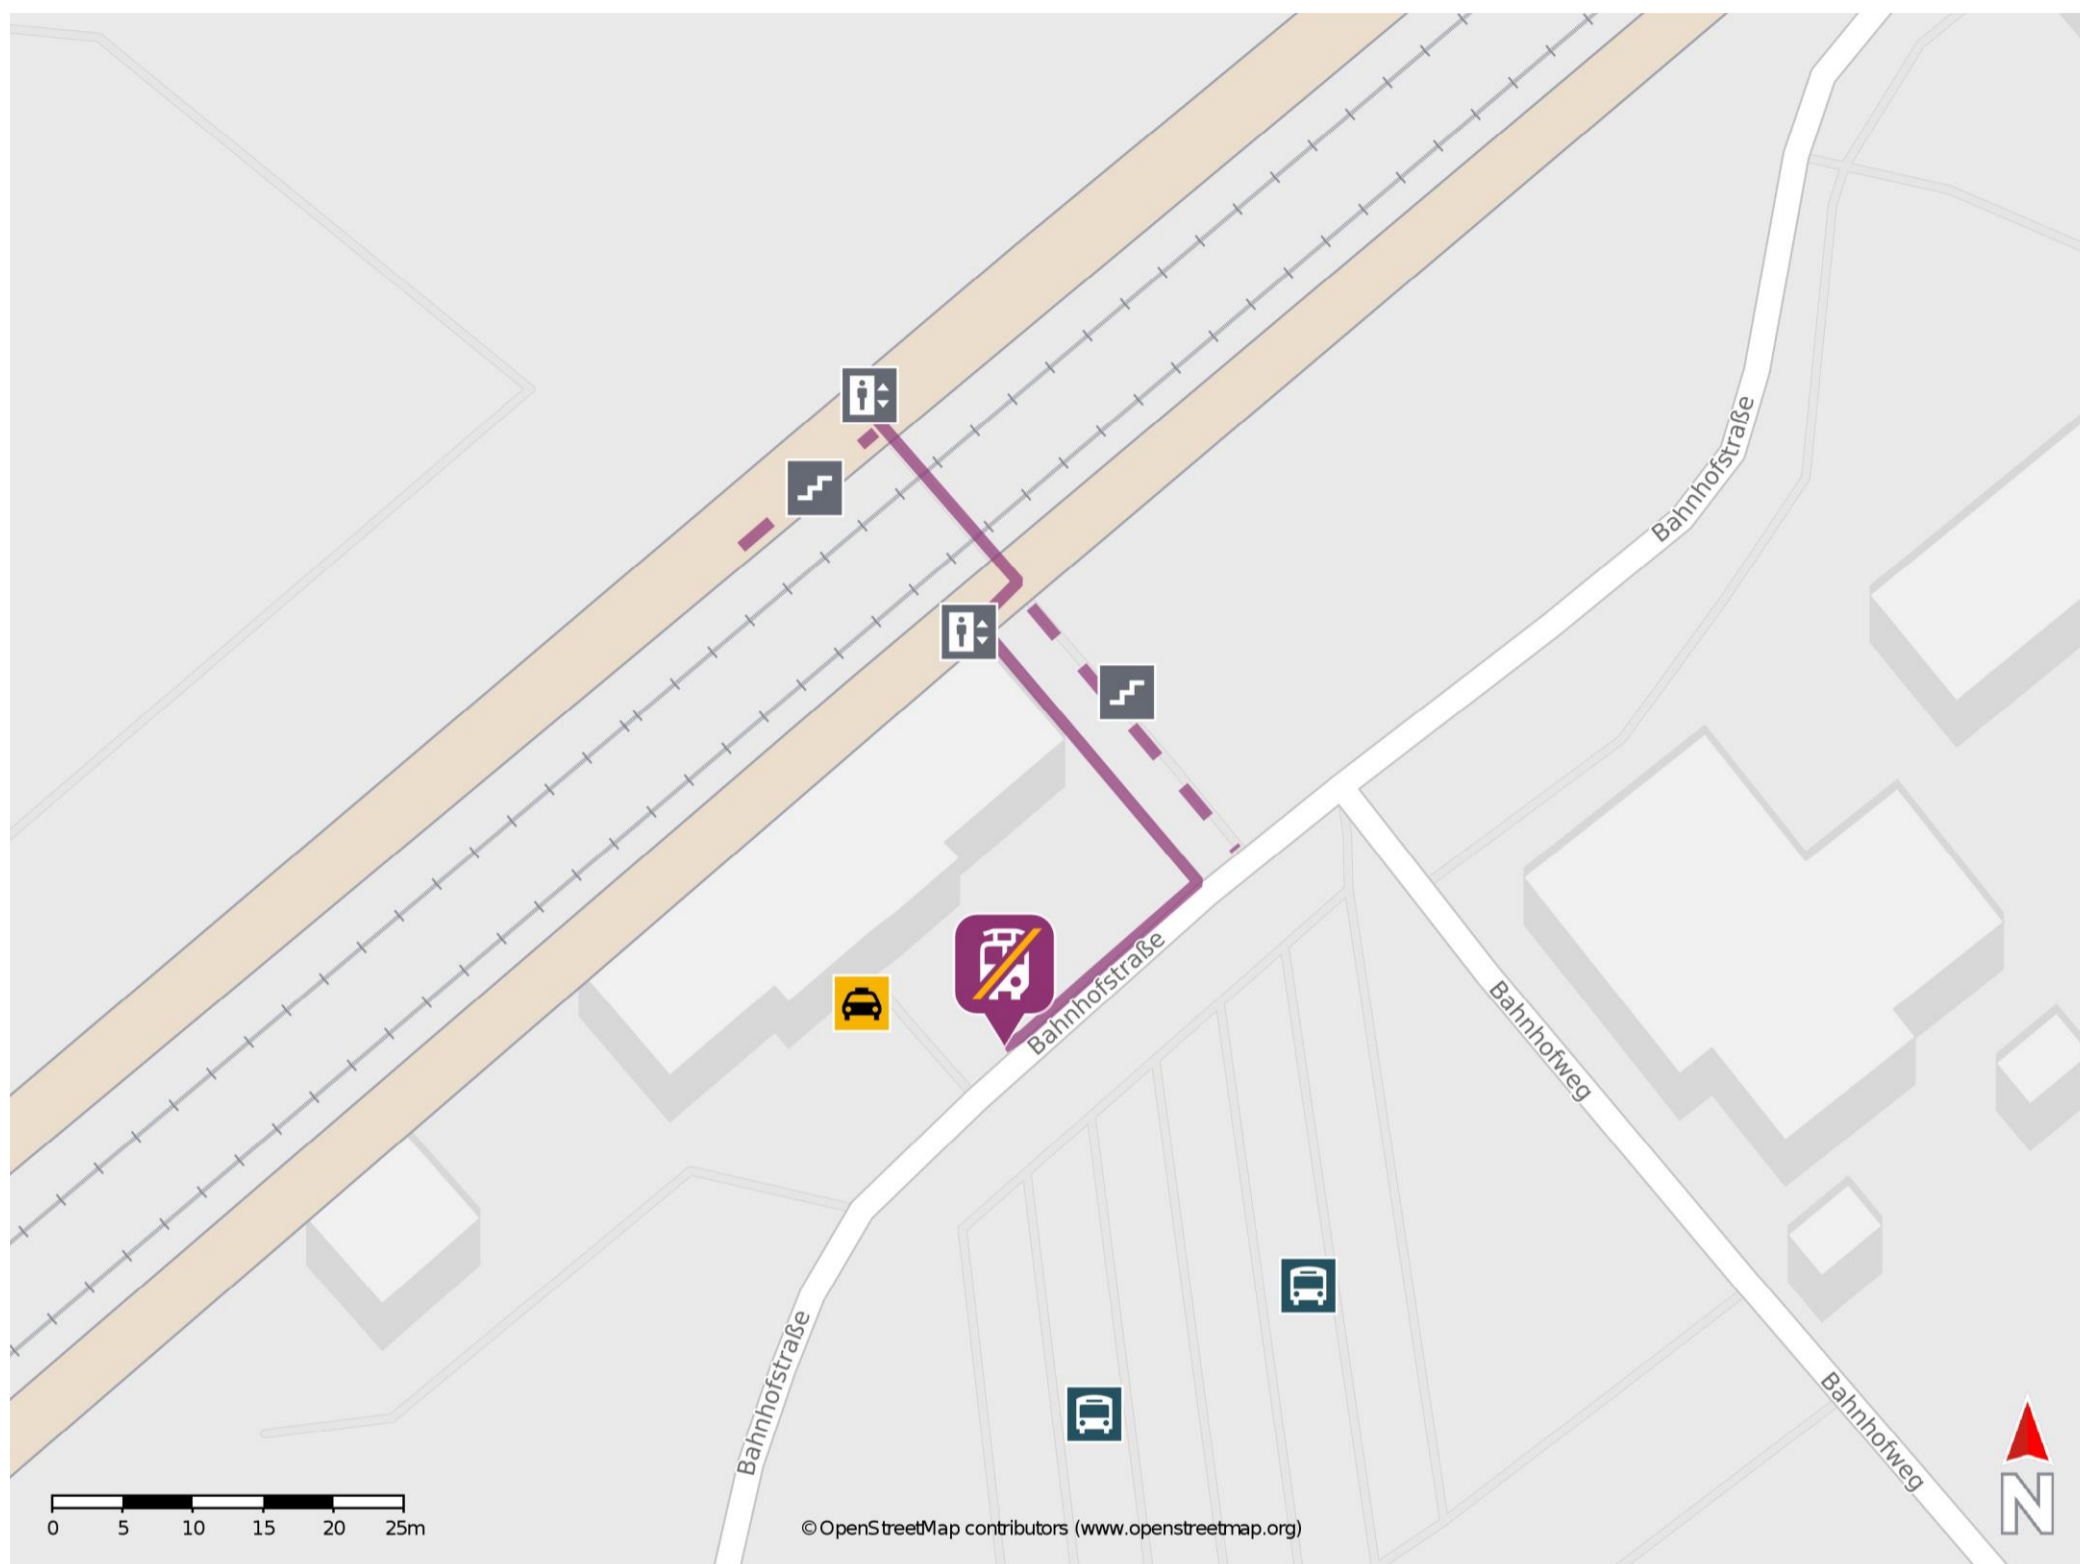

Umgebungsplan

Wangen (Allgäu)

Wegbeschreibung Schienenersatzverkehr *

Verlassen Sie den Bahnsteig, ggf. durch die Unterführung, und begeben Sie sich vor das Bahnhofsgebäude. Die Ersatzhaltestelle befindet sich auf dem Bahnhofsvorplatz.

*Fahrradmitnahme im Schienenersatzverkehr nur begrenzt, teilweise gar nicht möglich. Bitte informieren Sie sich bei dem von Ihnen genutzten Eisenbahnverkehrsunternehmen. Im QR Code sind die Koordinaten der Ersatzhaltestelle hinterlegt.