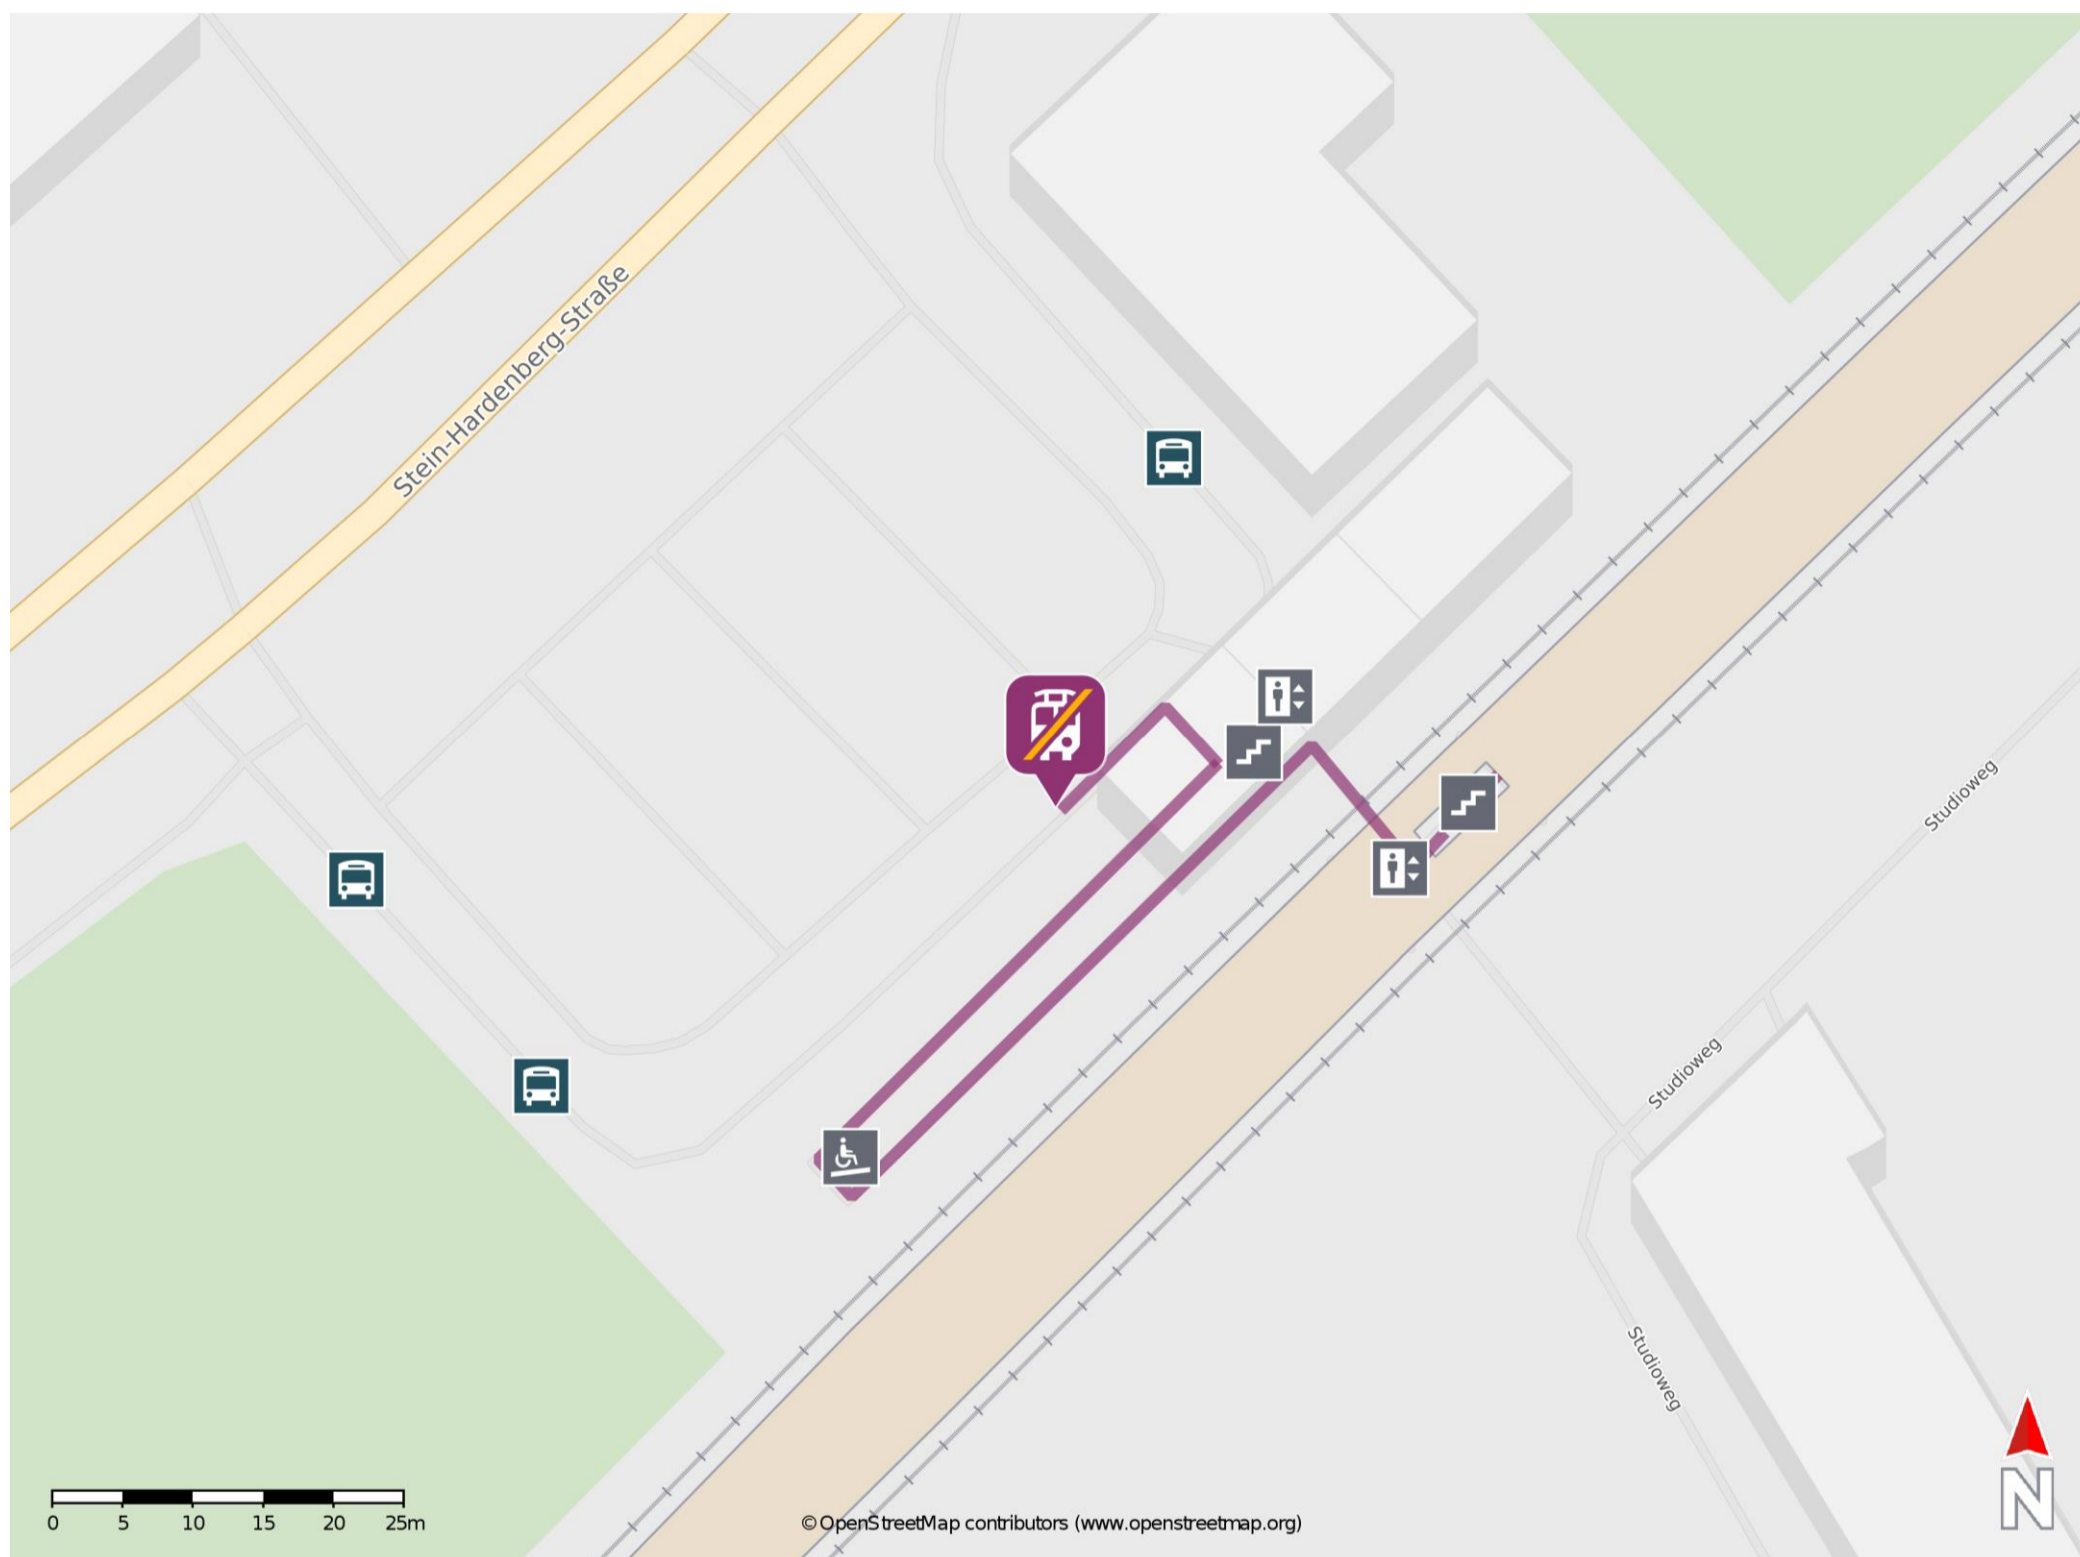

## Hamburg-Tonndorf

### Wegbeschreibung Schienenersatzverkehr \*

Verlassen Sie den Bahnhof in Richtung Stein-Hardenberg-Straße. Die Ersatzhaltestelle befindet sich in unmittelbarer Nähe.

\* Fahrradmitnahme im Schienenersatzverkehr nur begrenzt möglich.  
Im QR Code sind die Koordinaten der Ersatzhaltestelle hinterlegt.

— barrierefrei  
— nicht barrierefrei