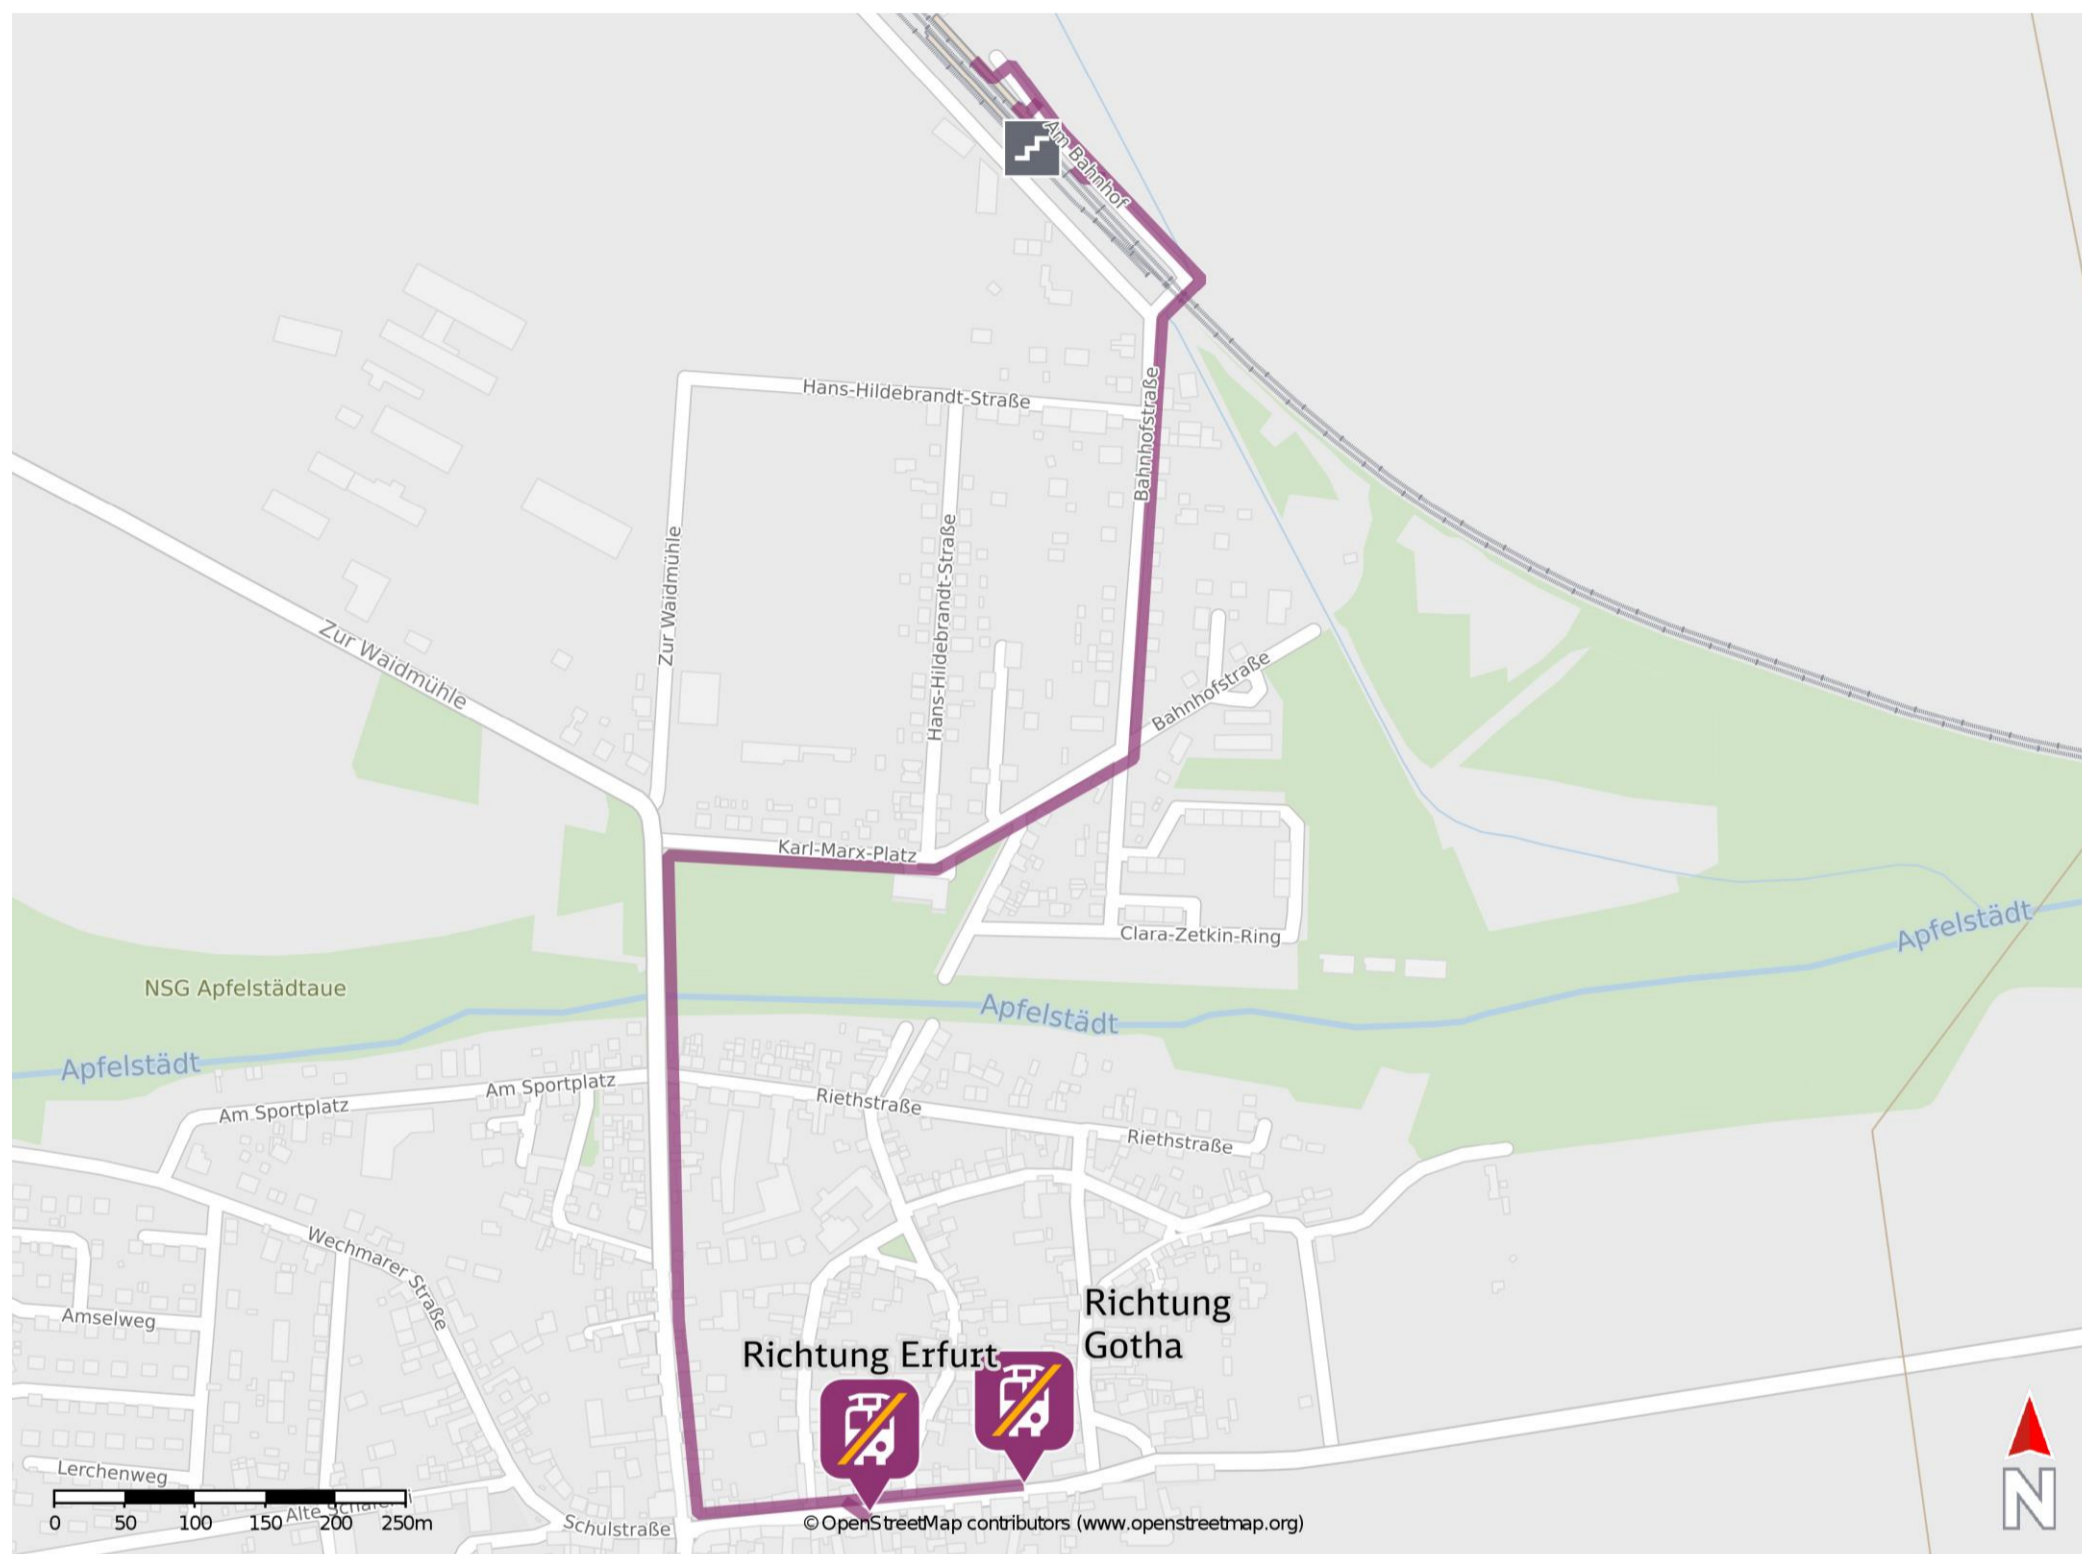

Wandersleben

Ersatzhaltestelle Richtung
Gotha

Ersatzhaltestelle Richtung
Erfurt

Wegbeschreibung Schienenersatzverkehr *

Verlassen Sie den Bahnsteig und begeben Sie sich an die Straße Am Bahnhof. Biegen Sie nach rechts ab und folgen Sie der Straße bis zur Bahnhofstraße. Folgen Sie der Straße bis zur Kreuzung Bahnhofstraße/ Karl-Marx-Platz. Biegen Sie nach rechts ab und folgen Sie der Straße bis zur Straße Zur Waidmühle. Biegen Sie nach links ab und folgen Sie dem Straßenverlauf bis zur Kreuzung Zur Waidmühle/ Menatestraße. Biegen Sie nach links ab und folgen Sie dem Straßenverlauf bis zur jeweiligen Ersatzhaltestelle. Die Ersatzhaltestellen befinden sich an den Bushaltestellen Menatestraße.

* Fahrradmitnahme im Schienenersatzverkehr nur begrenzt möglich.
Im QR Code sind die Koordinaten der Ersatzhaltestelle hinterlegt.

— barrierefrei
— nicht barrierefrei