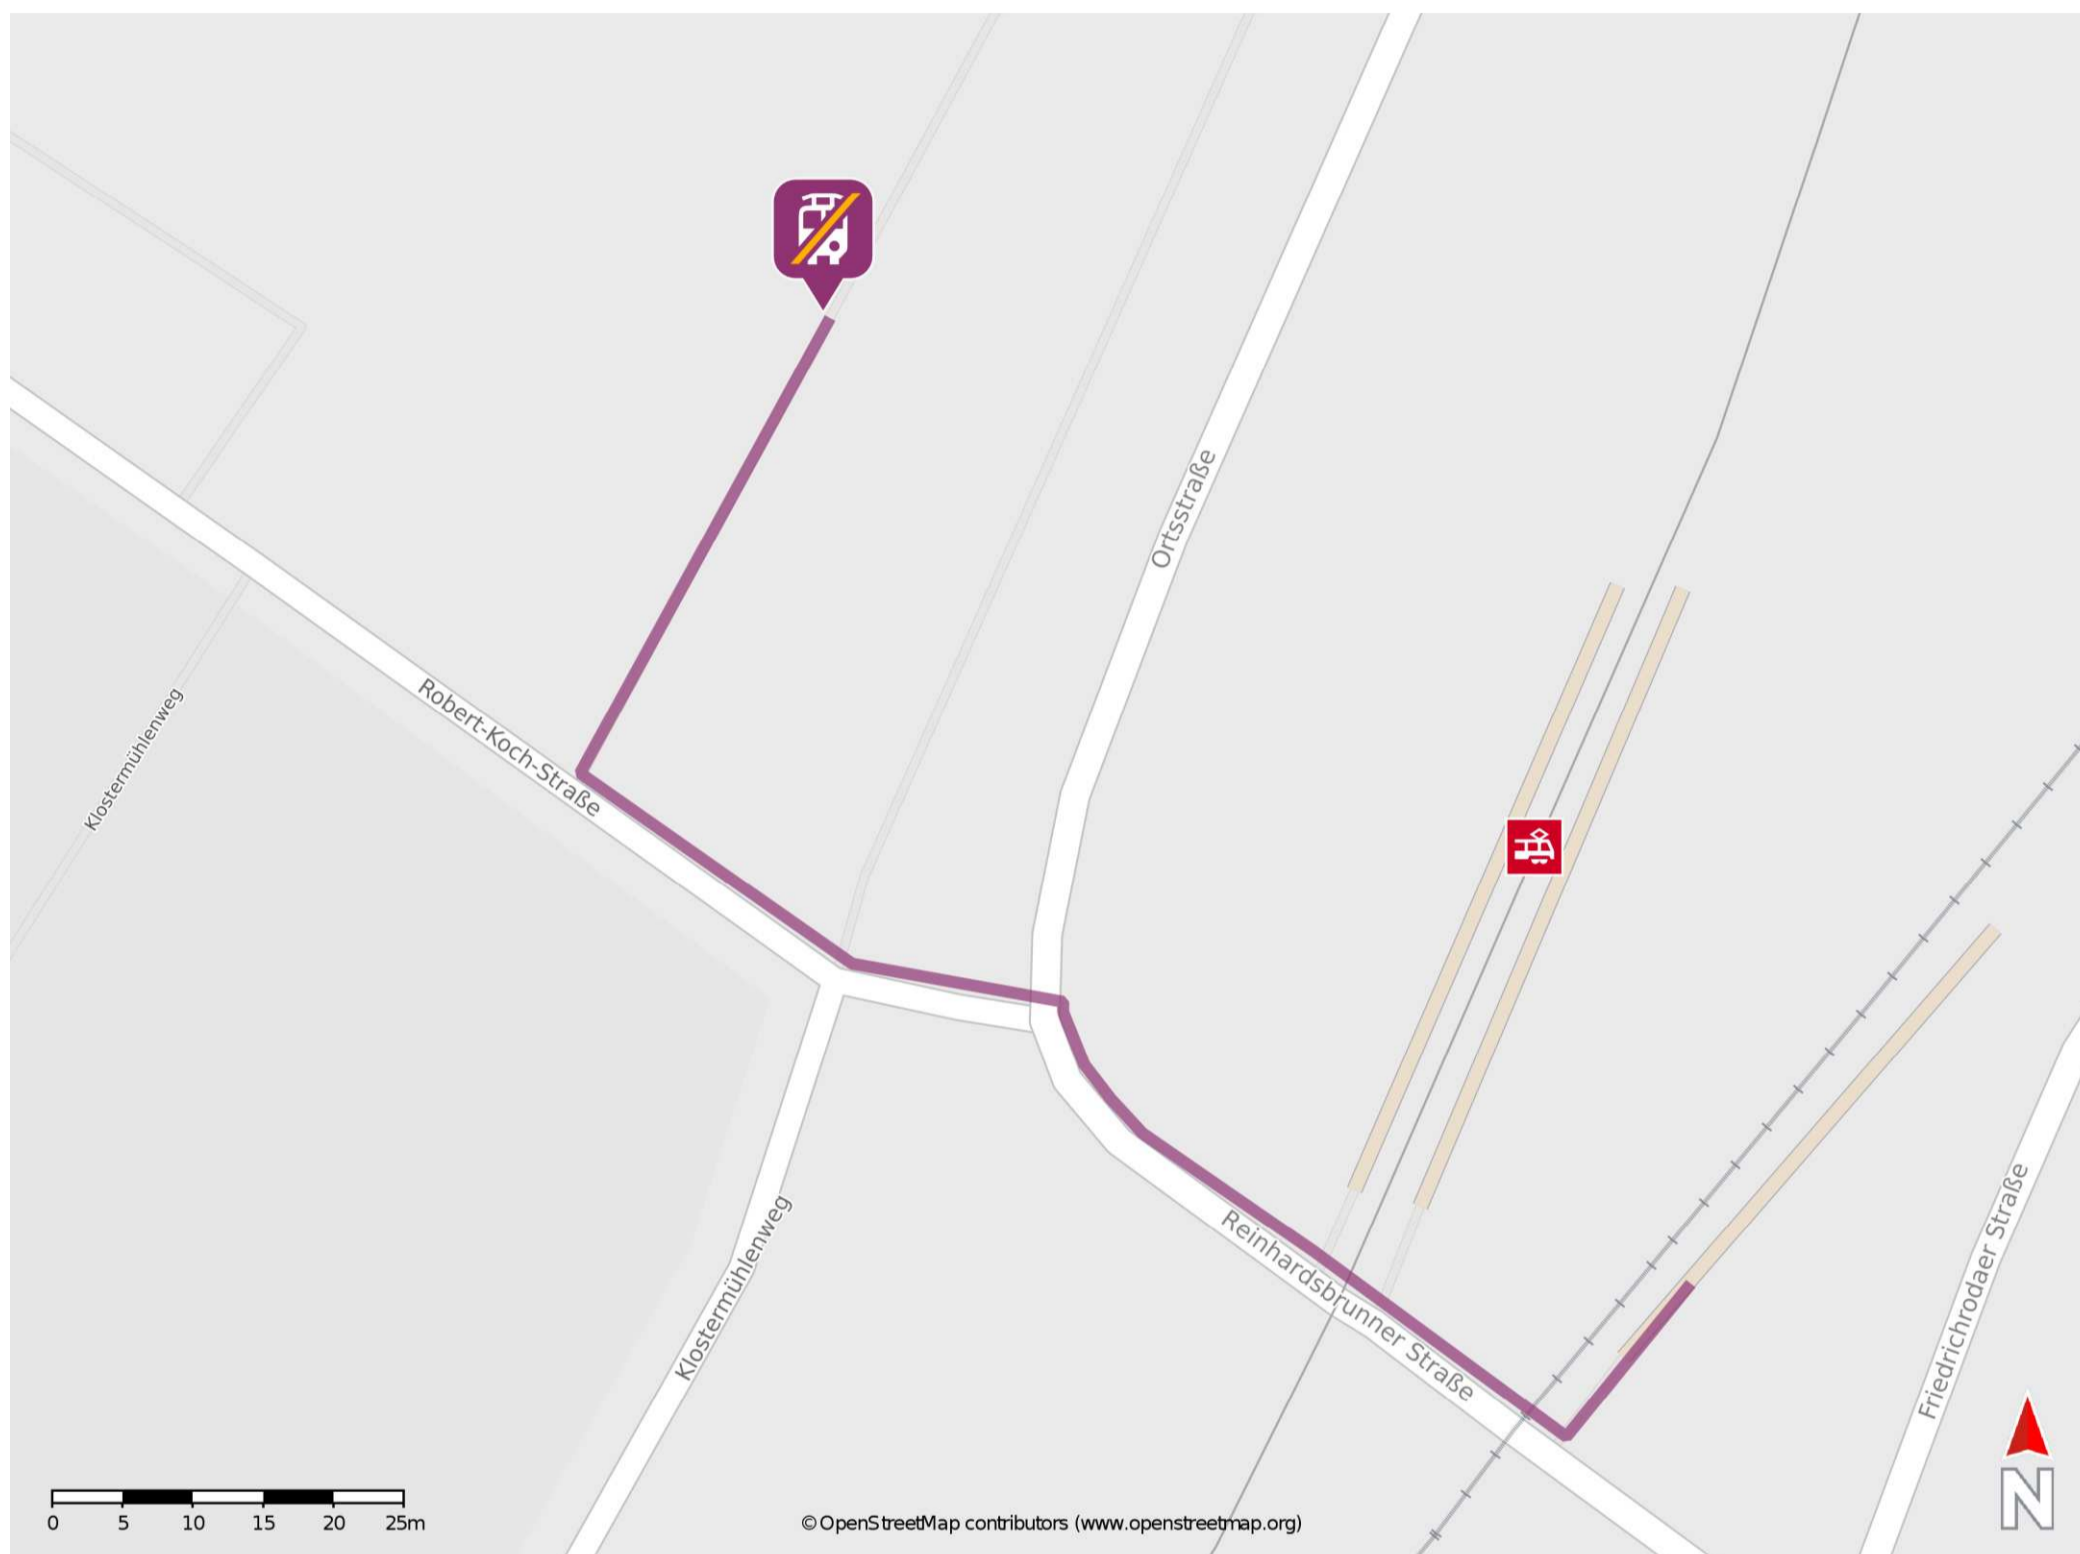

Waltershausen-Schnepfenthal

Wegbeschreibung Schienenersatzverkehr *

Verlassen Sie den Bahnsteig und begeben Sie sich an die Reinhardsbrunner Straße. Biegen Sie nach rechts ab und folgen Sie der Straße bis zur Kreuzung Reinhardsbrunner Straße/ Robert-Koch-Straße. Biegen Sie in die Robert-Koch-Straße ein und folgen Sie Straße wenige Meter bis zur Wendeschleife auf der rechten Seite. Biegen Sie nach rechts ab und folgen Sie dem Weg bis zur Ersatzhaltestelle. Die Ersatzhaltestelle befindet sich an der Bushaltestelle Wendeschleife.

* Fahrradmitnahme im Schienenersatzverkehr nur begrenzt möglich.
Im QR Code sind die Koordinaten der Ersatzhaltestelle hinterlegt.

— barrierefrei
— nicht barrierefrei