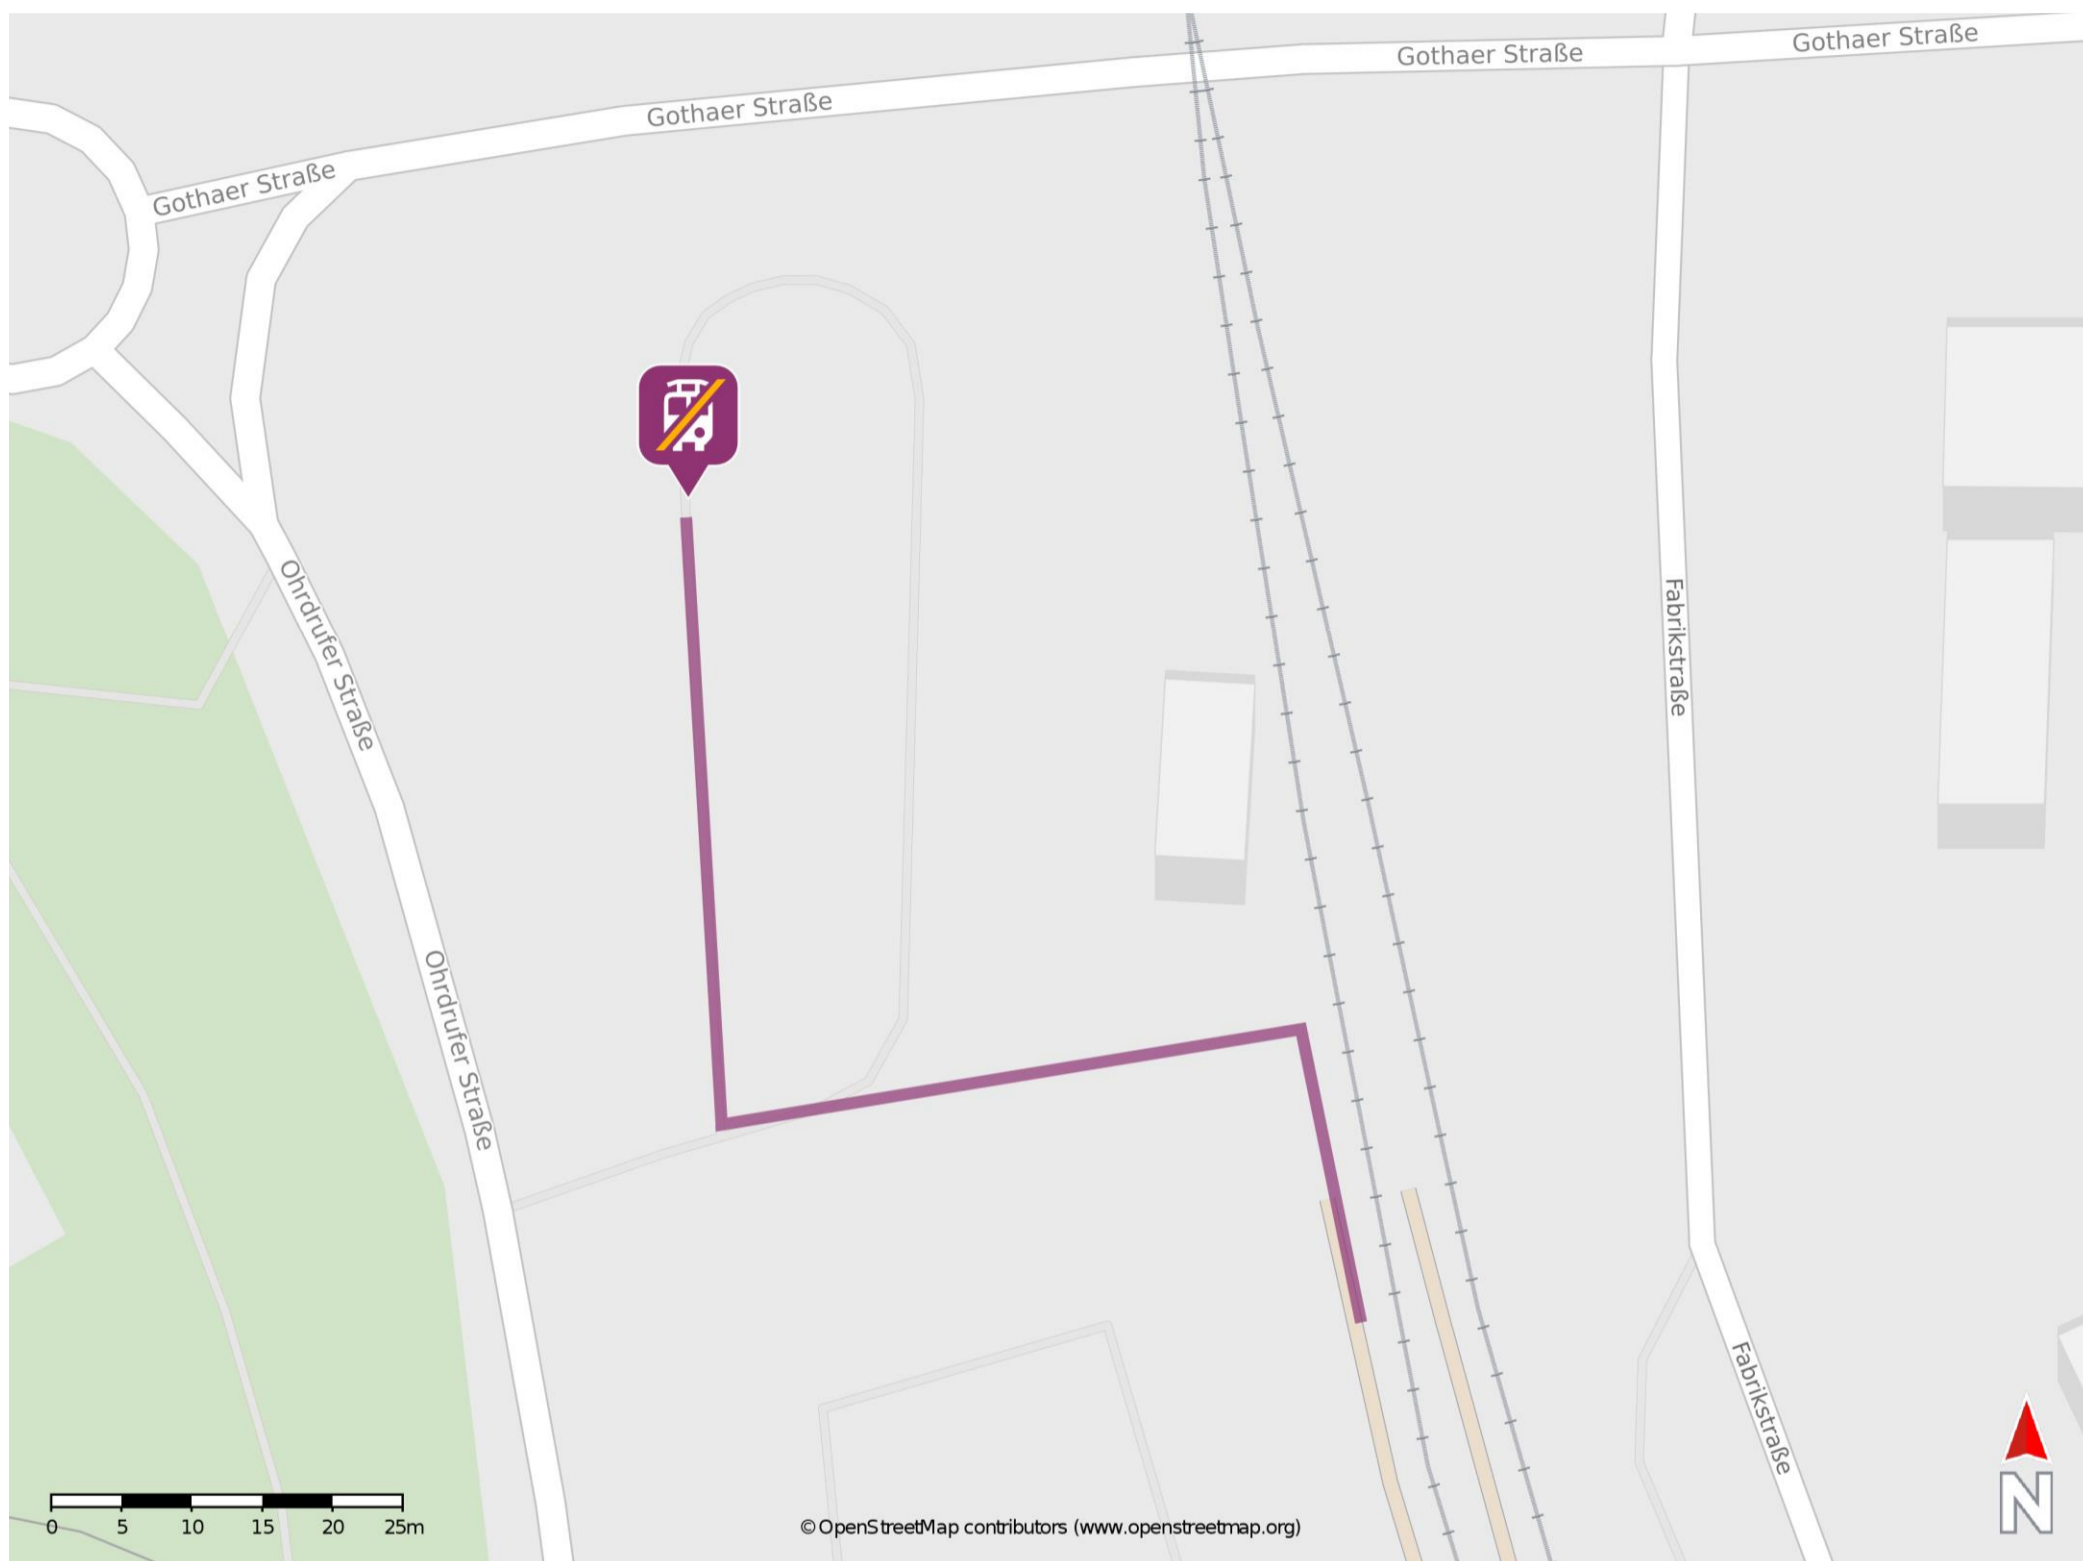

Umgebungsplan

Waltershausen

Wegbeschreibung Schienenersatzverkehr *

Verlassen Sie den Bahnsteig und begeben Sie sich an die Ohrdruffer Straße. Biegen Sie nach rechts ab und begeben Sie sich an den Busbahnhof. Die Ersatzhaltestelle befindet sich am Busbahnhof.

*Fahrradmitnahme im Schienenersatzverkehr nur begrenzt, teilweise gar nicht möglich. Bitte informieren Sie sich bei dem von Ihnen genutzten Eisenbahnverkehrsunternehmen. Im QR Code sind die Koordinaten der Ersatzhaltestelle hinterlegt.