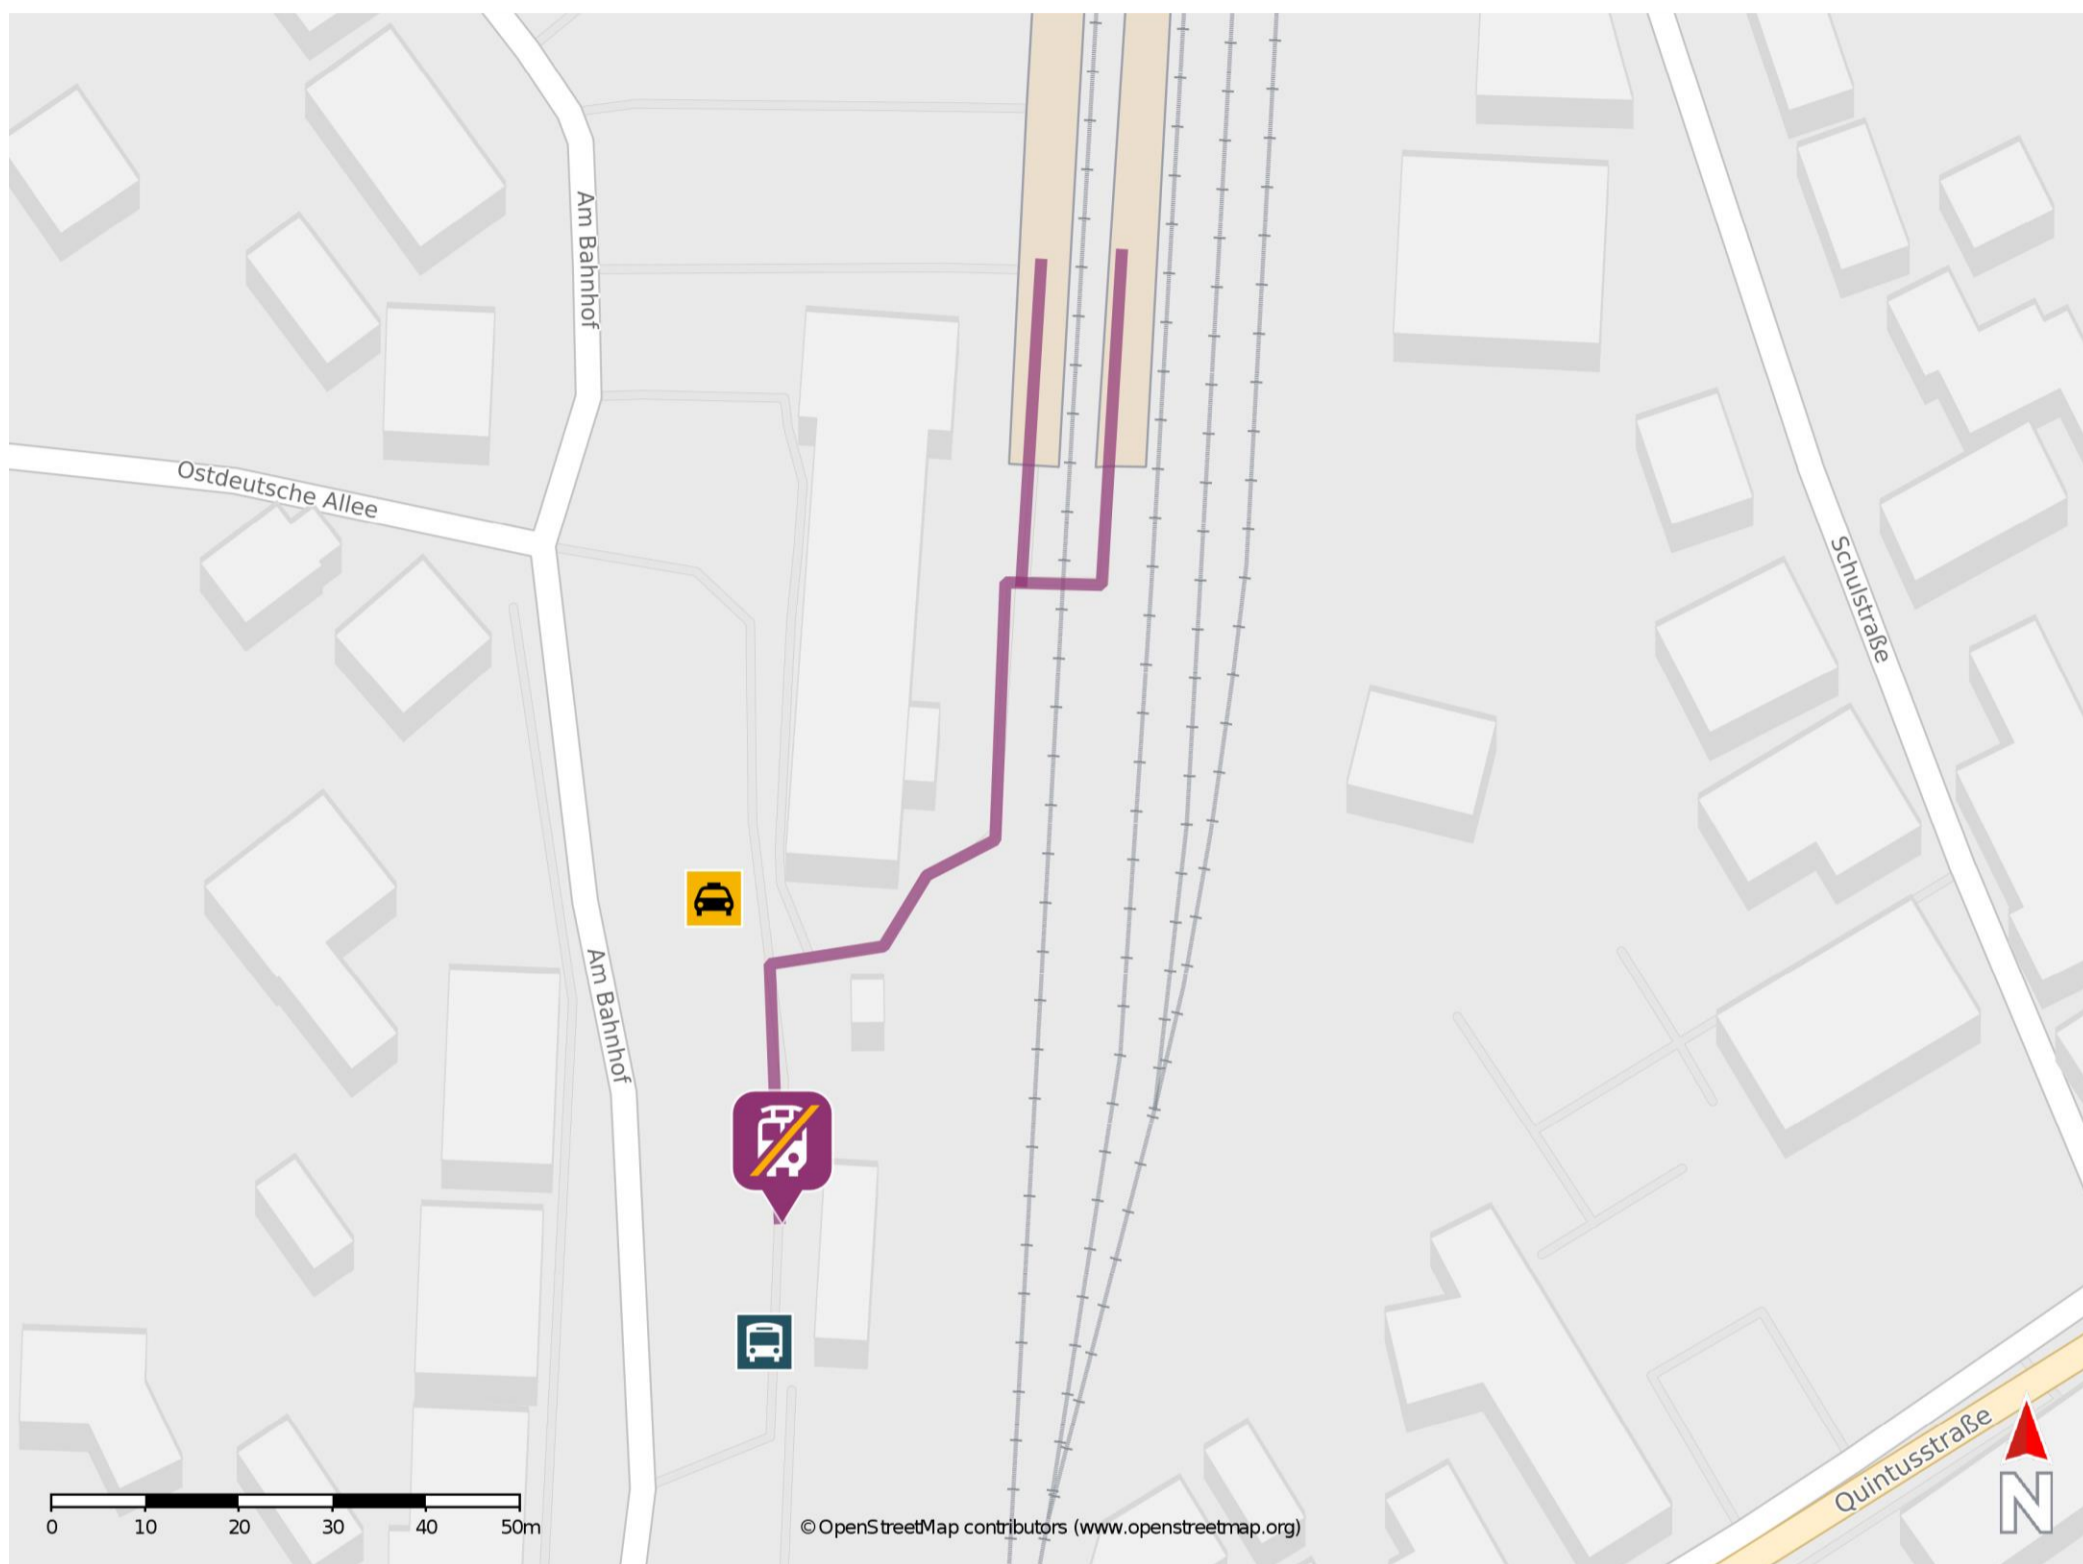

Umgebungsplan

Walsrode

Wegbeschreibung Schienenersatzverkehr *

Verlassen Sie den Bahnsteig und gehen Sie vorbei am Empfangsgebäude zum ZOB. Die Ersatzhaltestelle befindet sich am Bussteig 3 des ZOB.

*Fahrradmitnahme im Schienenersatzverkehr nur begrenzt, teilweise gar nicht möglich. Bitte informieren Sie sich bei dem von Ihnen genutzten Eisenbahnverkehrsunternehmen. Im QR Code sind die Koordinaten der Ersatzhaltestelle hinterlegt.

— barrierefrei
— nicht barrierefrei