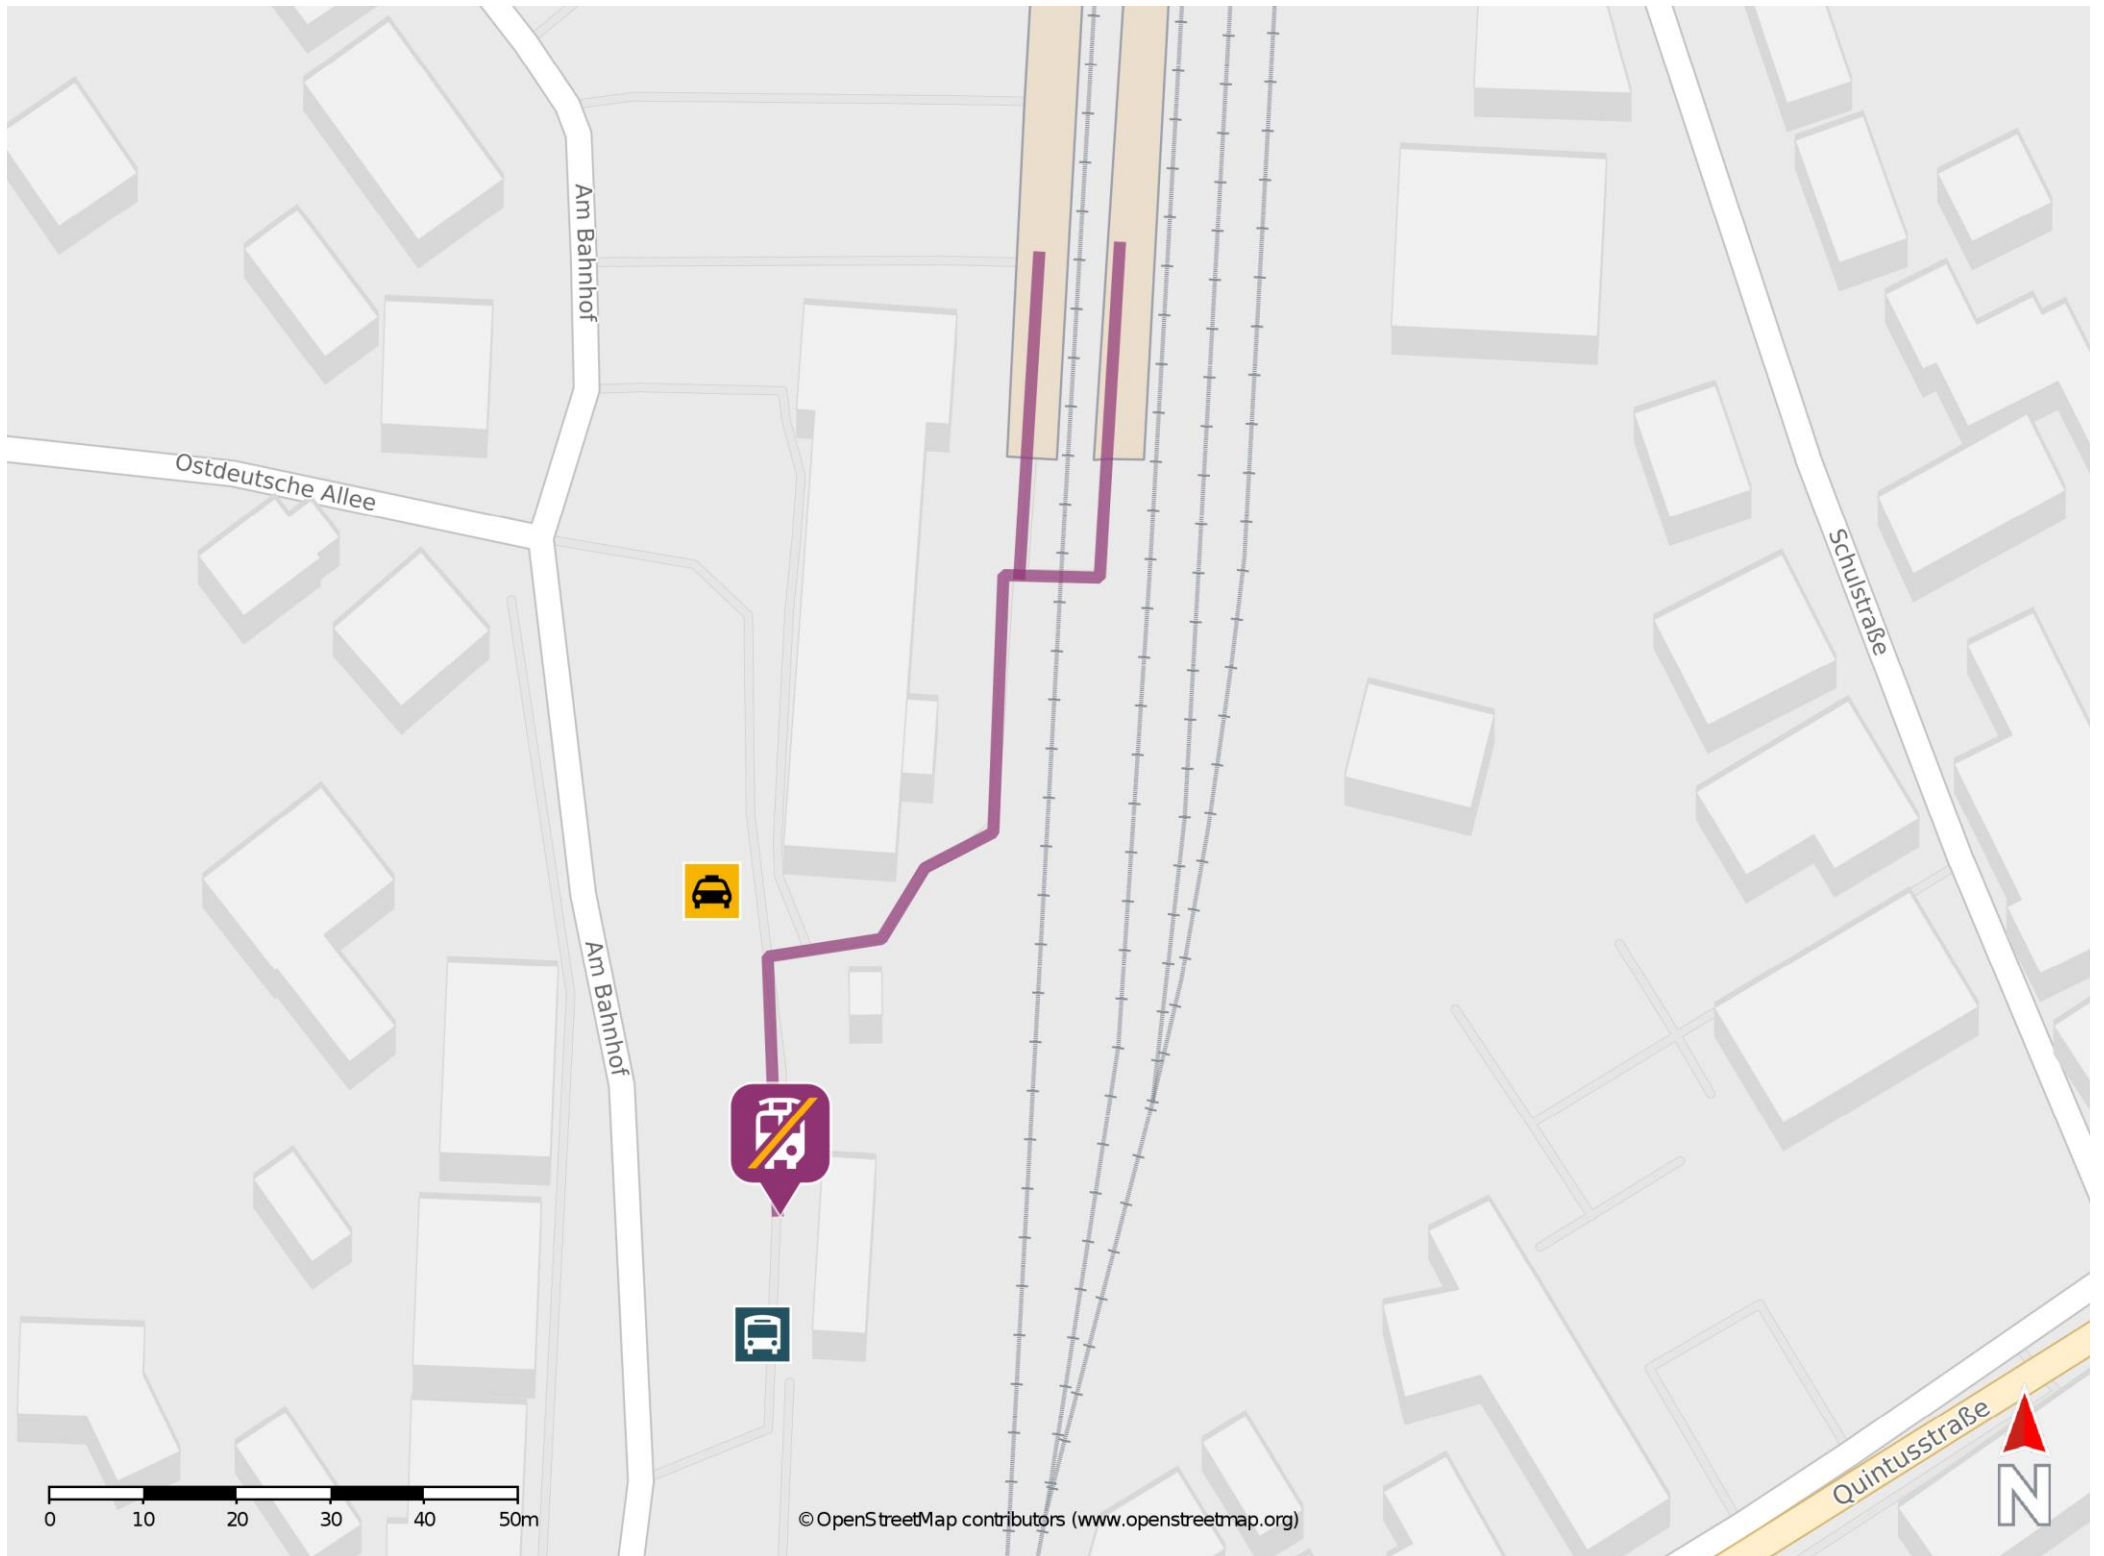

Umgebungsplan

Walsrode

Wegbeschreibung Schienenersatzverkehr *

Verlassen Sie den Bahnsteig und gehen Sie vorbei am Empfangsgebäude zum ZOB. Die Ersatzhaltestelle befindet sich am Bussteig 3 des ZOB.

*Fahrradmitnahme im Schienenersatzverkehr nur begrenzt, teilweise gar nicht möglich. Bitte informieren Sie sich bei dem von Ihnen genutzten Eisenbahnverkehrsunternehmen. Im QR Code sind die Koordinaten der Ersatzhaltestelle hinterlegt.

— barrierefrei
— nicht barrierefrei