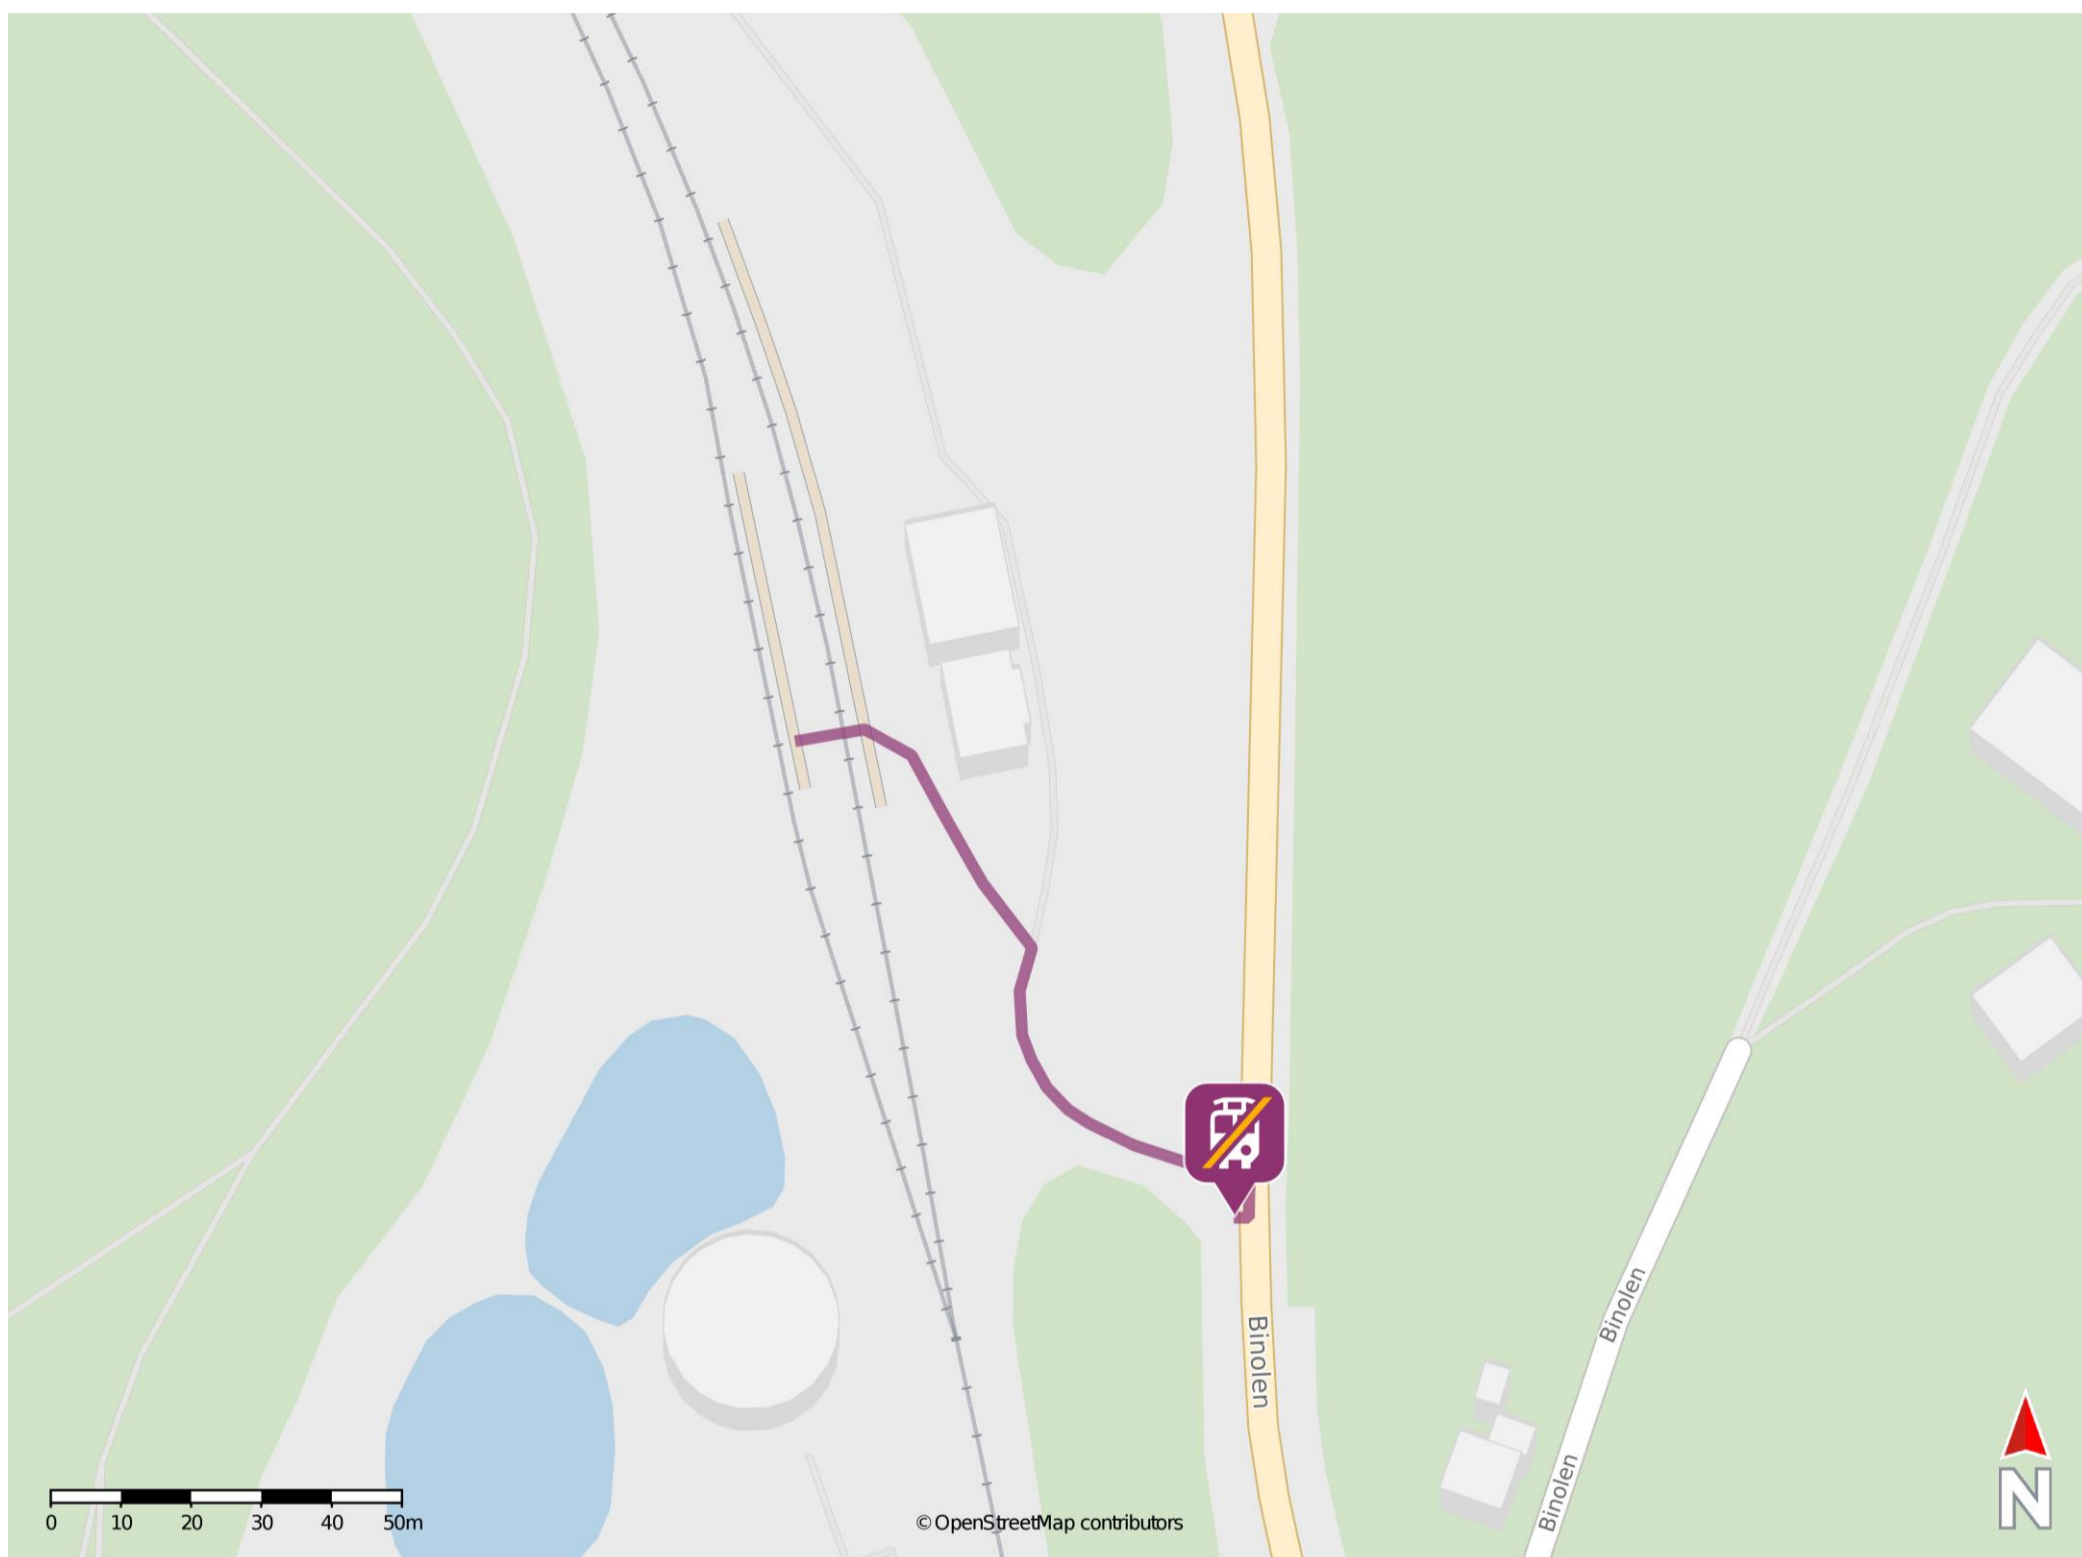

## Binolen

### Wegbeschreibung Schienenersatzverkehr \*

Verlassen Sie den Bahnsteig, ggf. über den Bahnübergang, und orientieren Sie sich rechts. Folgen Sie dem Weg bis zur B 515. Die Ersatzhaltestelle befindet sich an der Haltestelle Binolen unmittelbar an der Kreuzung.

\* Fahrradmitnahme im Schienenersatzverkehr nur begrenzt möglich.  
Im QR Code sind die Koordinaten der Ersatzhaltestelle hinterlegt.

— barrierefrei  
- nicht barrierefrei